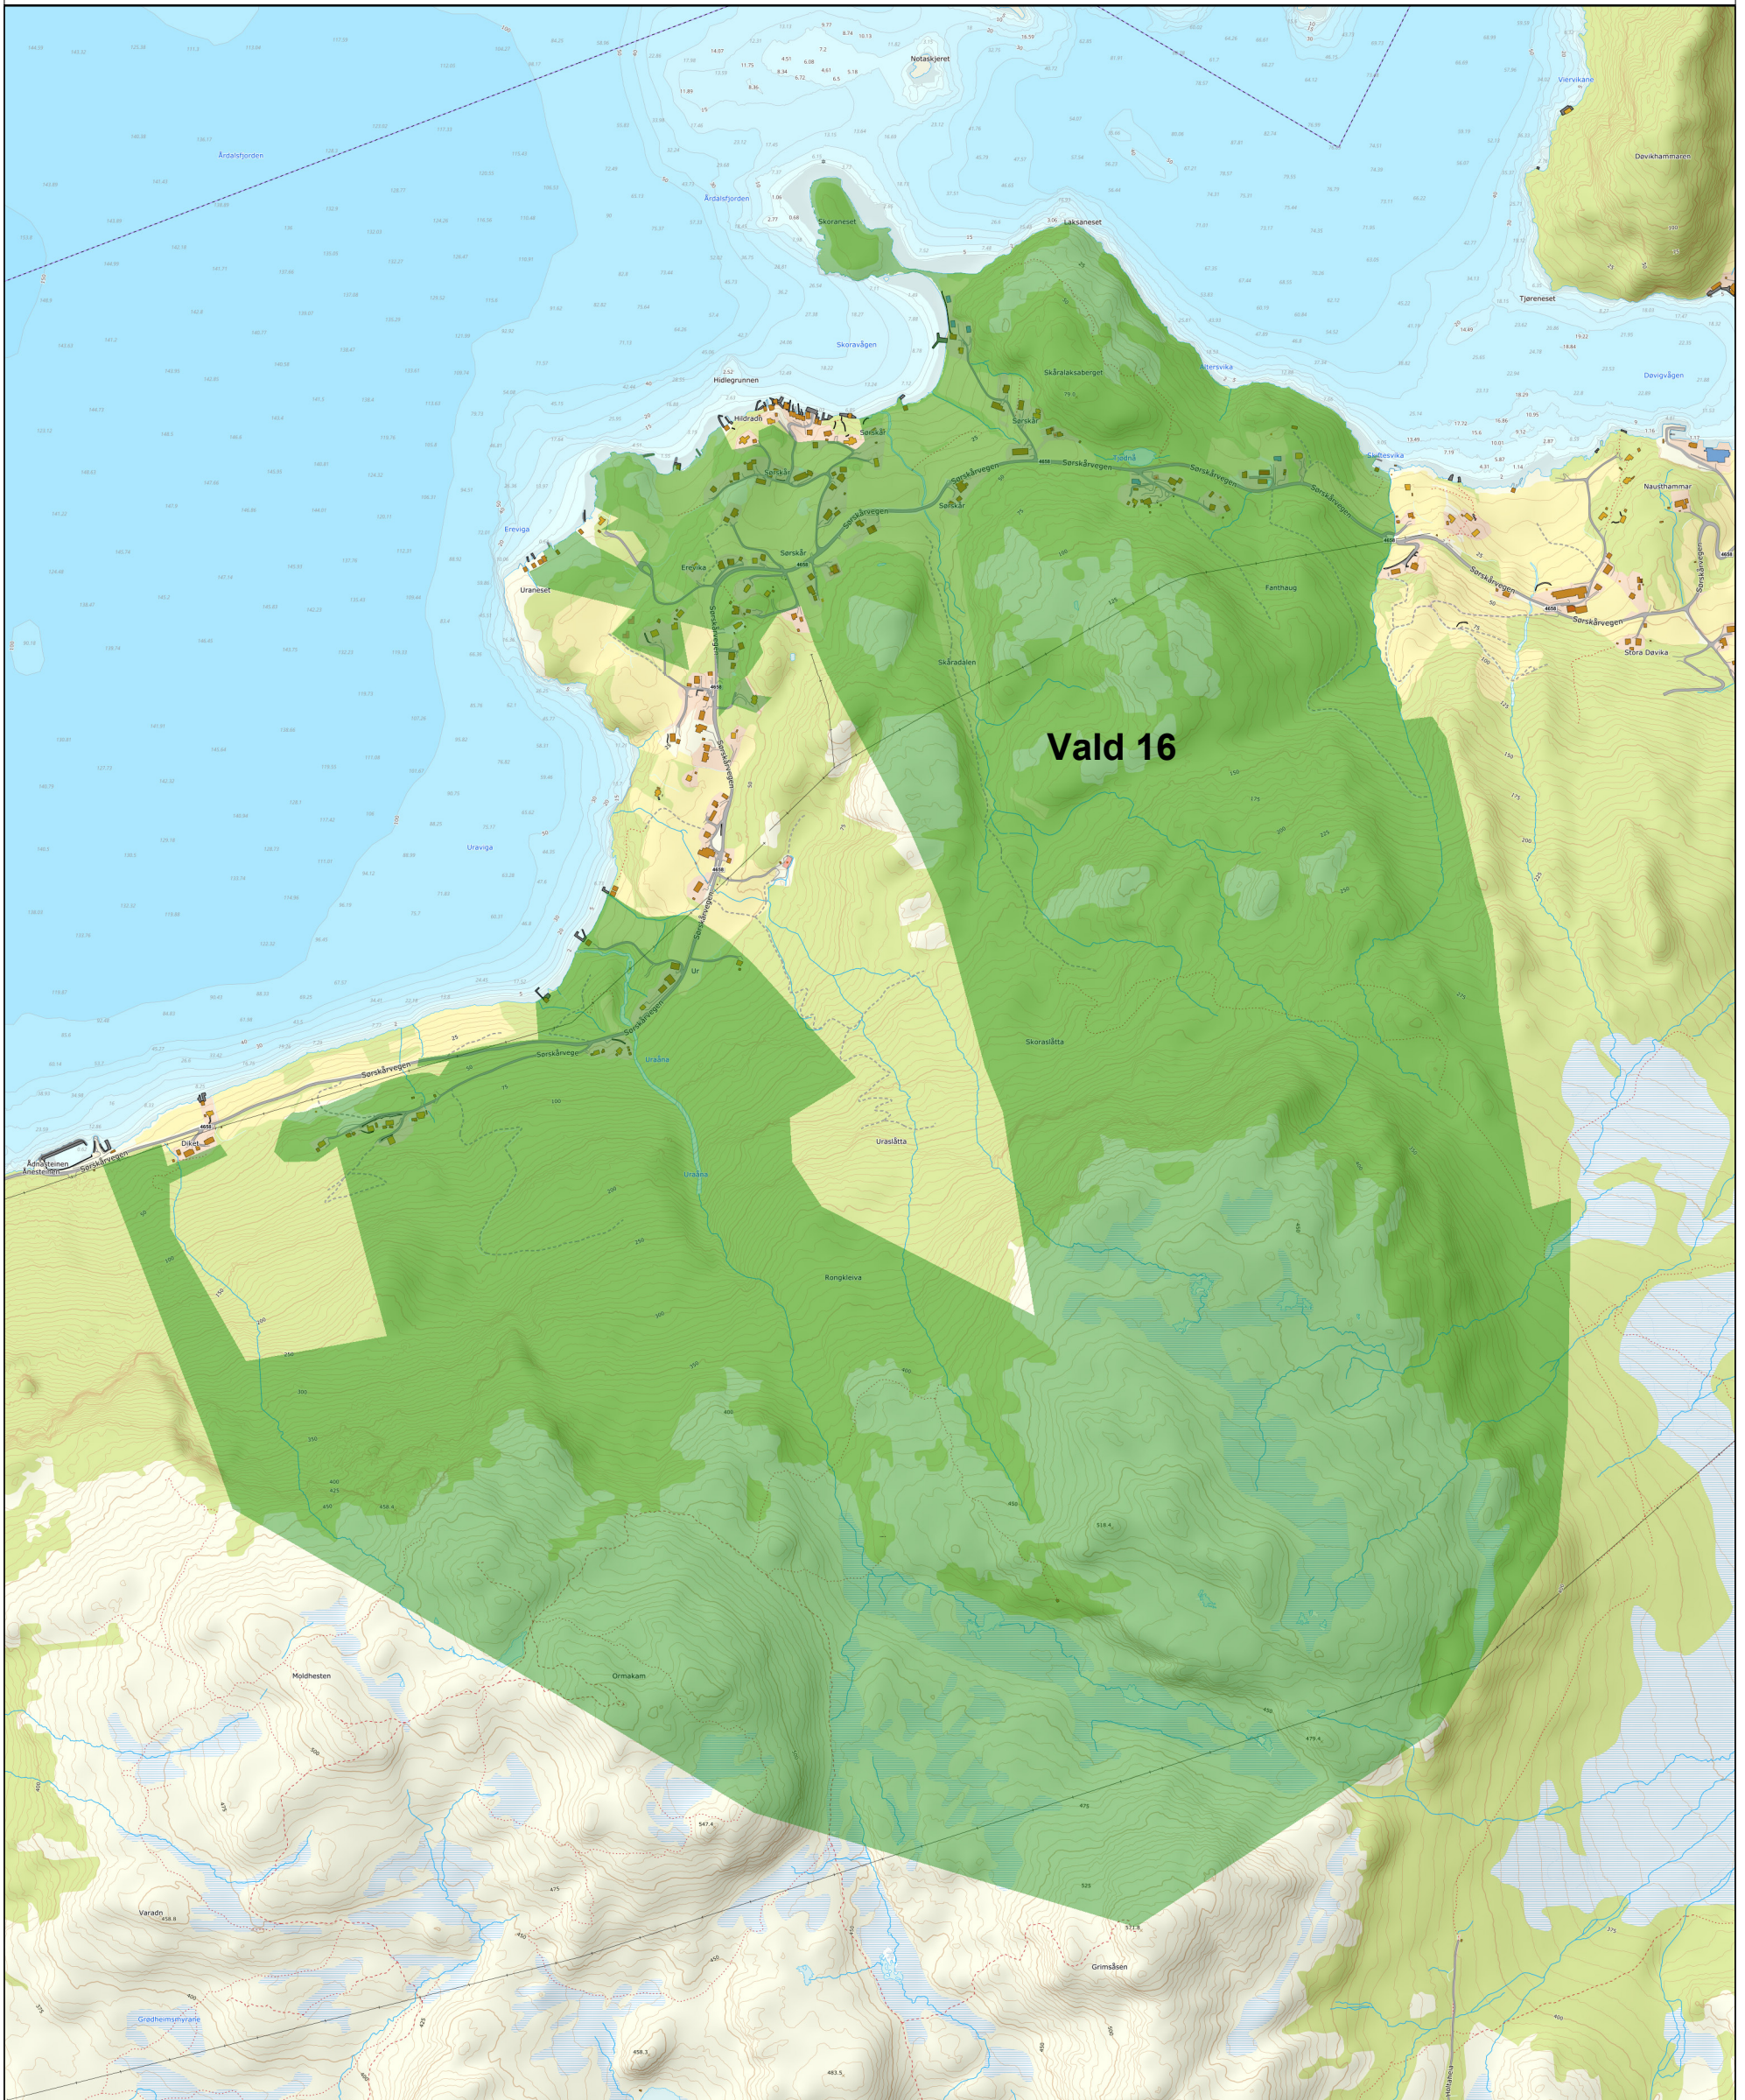

# Rådyr- og hjortevald 16

Tellende jakt areal: 3636

STRAND KOMMUNE

09.04.2026

PLF

Det tas forbehold om at det kan forekomme feil på kartet, bla. gjelder dette eiendomsgrenser, ledninger/kabler, kummer m.m som i forbindelse med prosjektering/anleggsarbeid/fradeling må undersøkes nærmere.