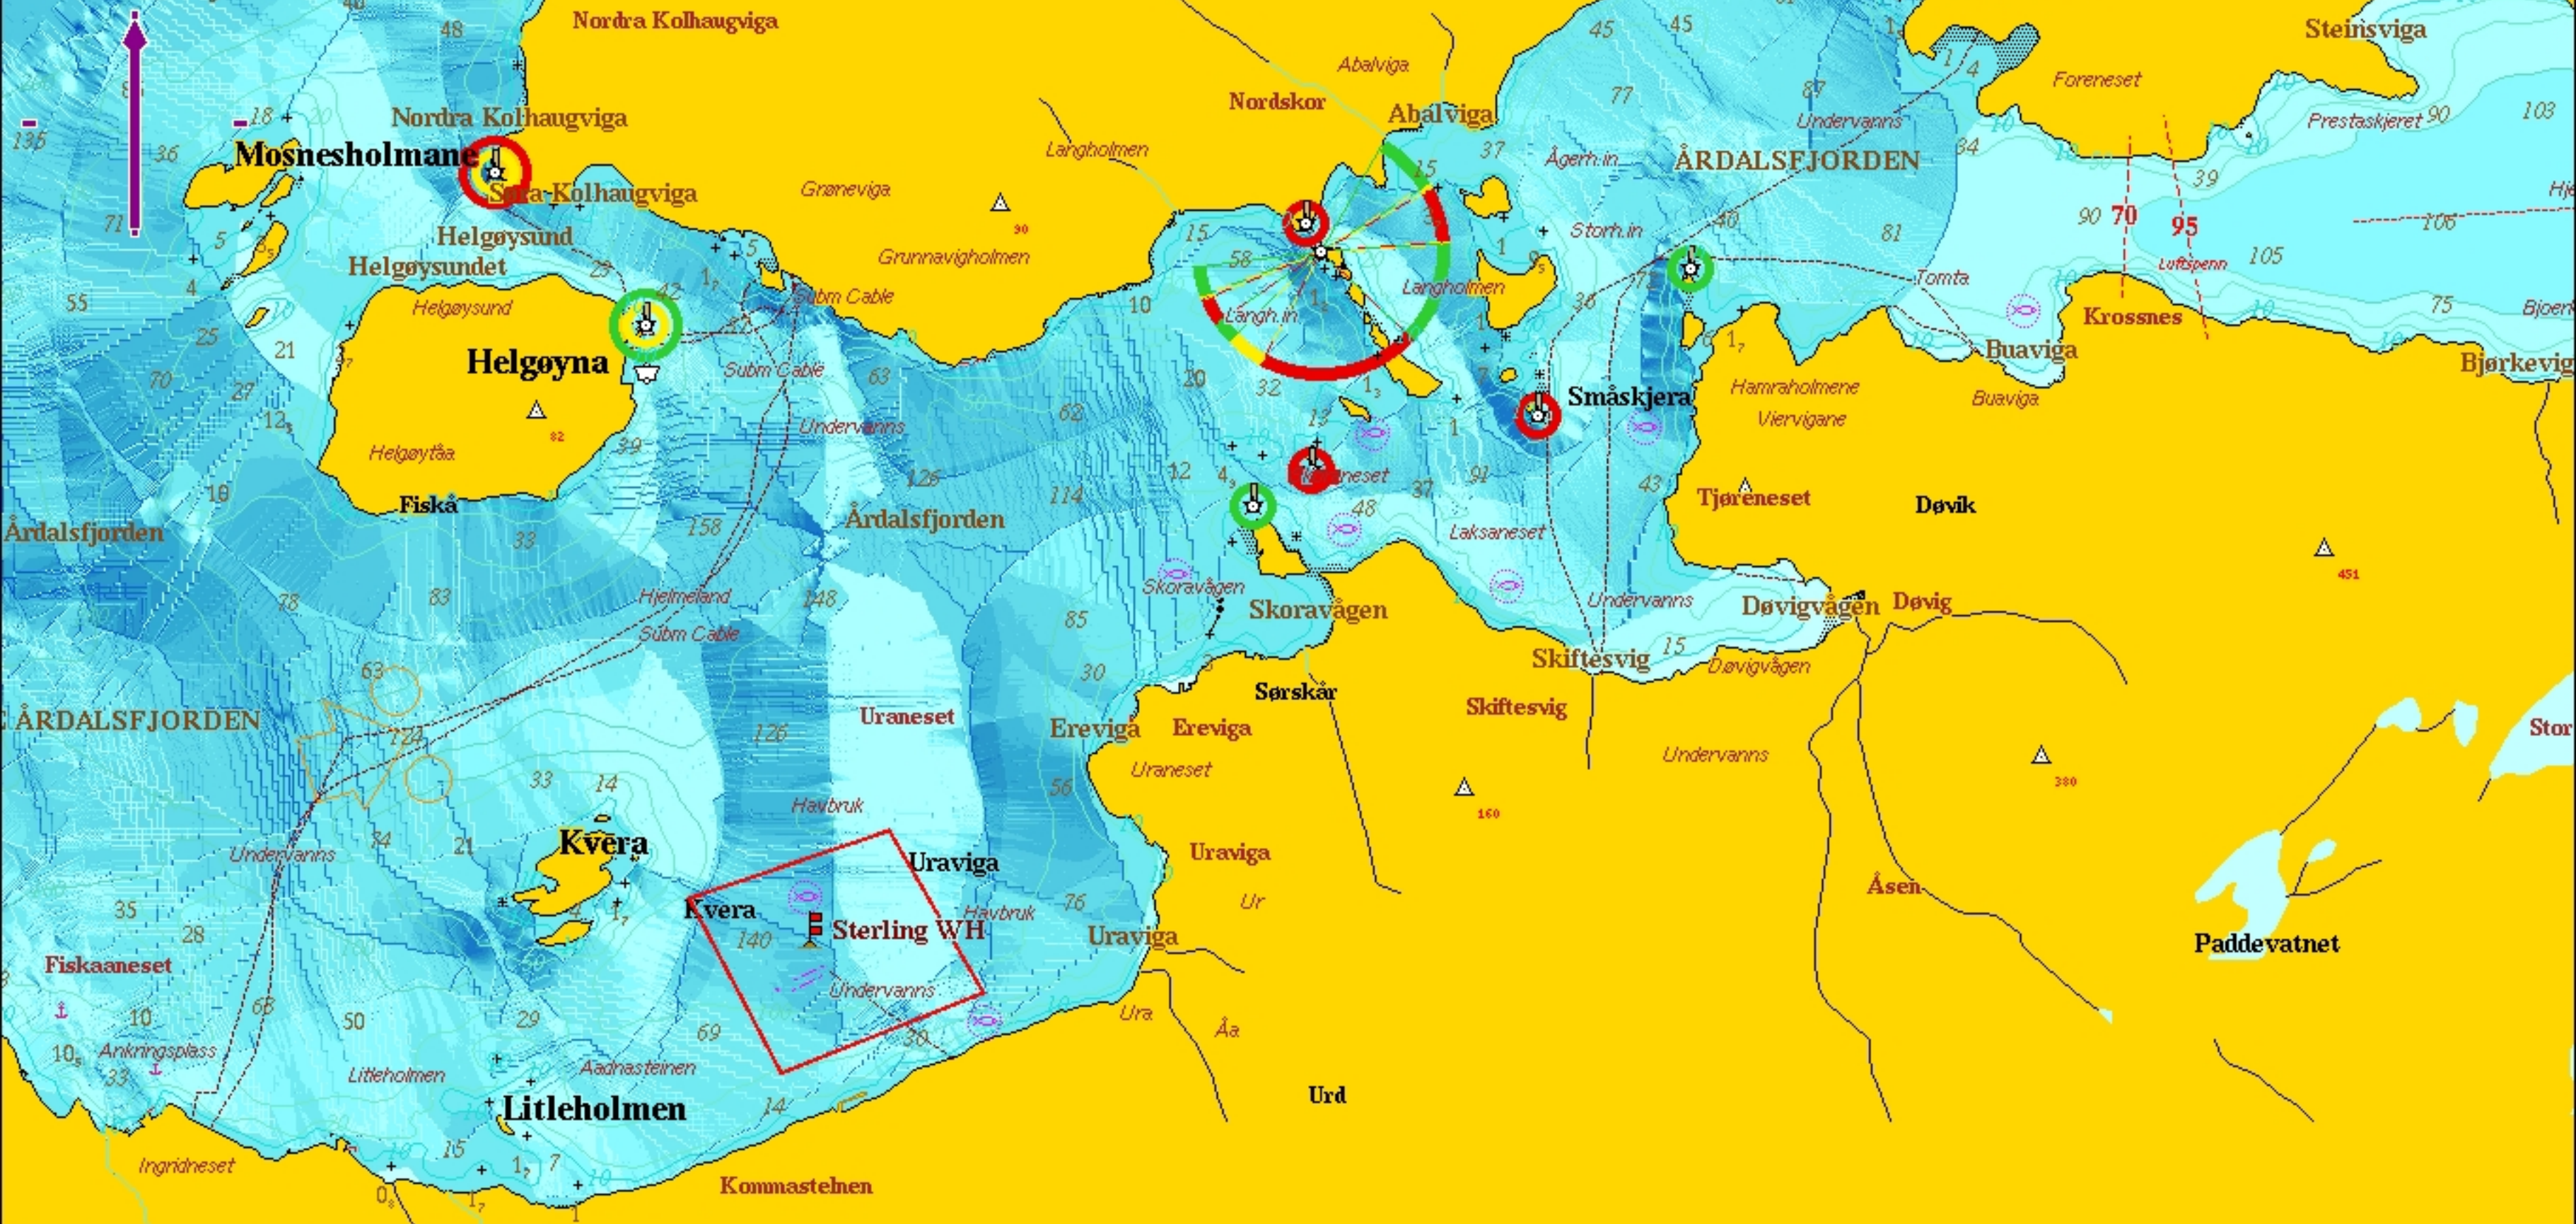

Ingen bunnkalkulering

Relieff Gråtoner Venstre Høyre <<< >>>

Kartvalg ChartWorld Bakgrunn Kartnavn CD-oversikt ChartWorld-versjoner

Plotterlag <<< >>> amarlax strøm GREIG Eide fjord BKK Ljøsoy Flåte Arbeid Tores Spesial Jonny A1 Areal Periode Høyre museknapp endrer navn