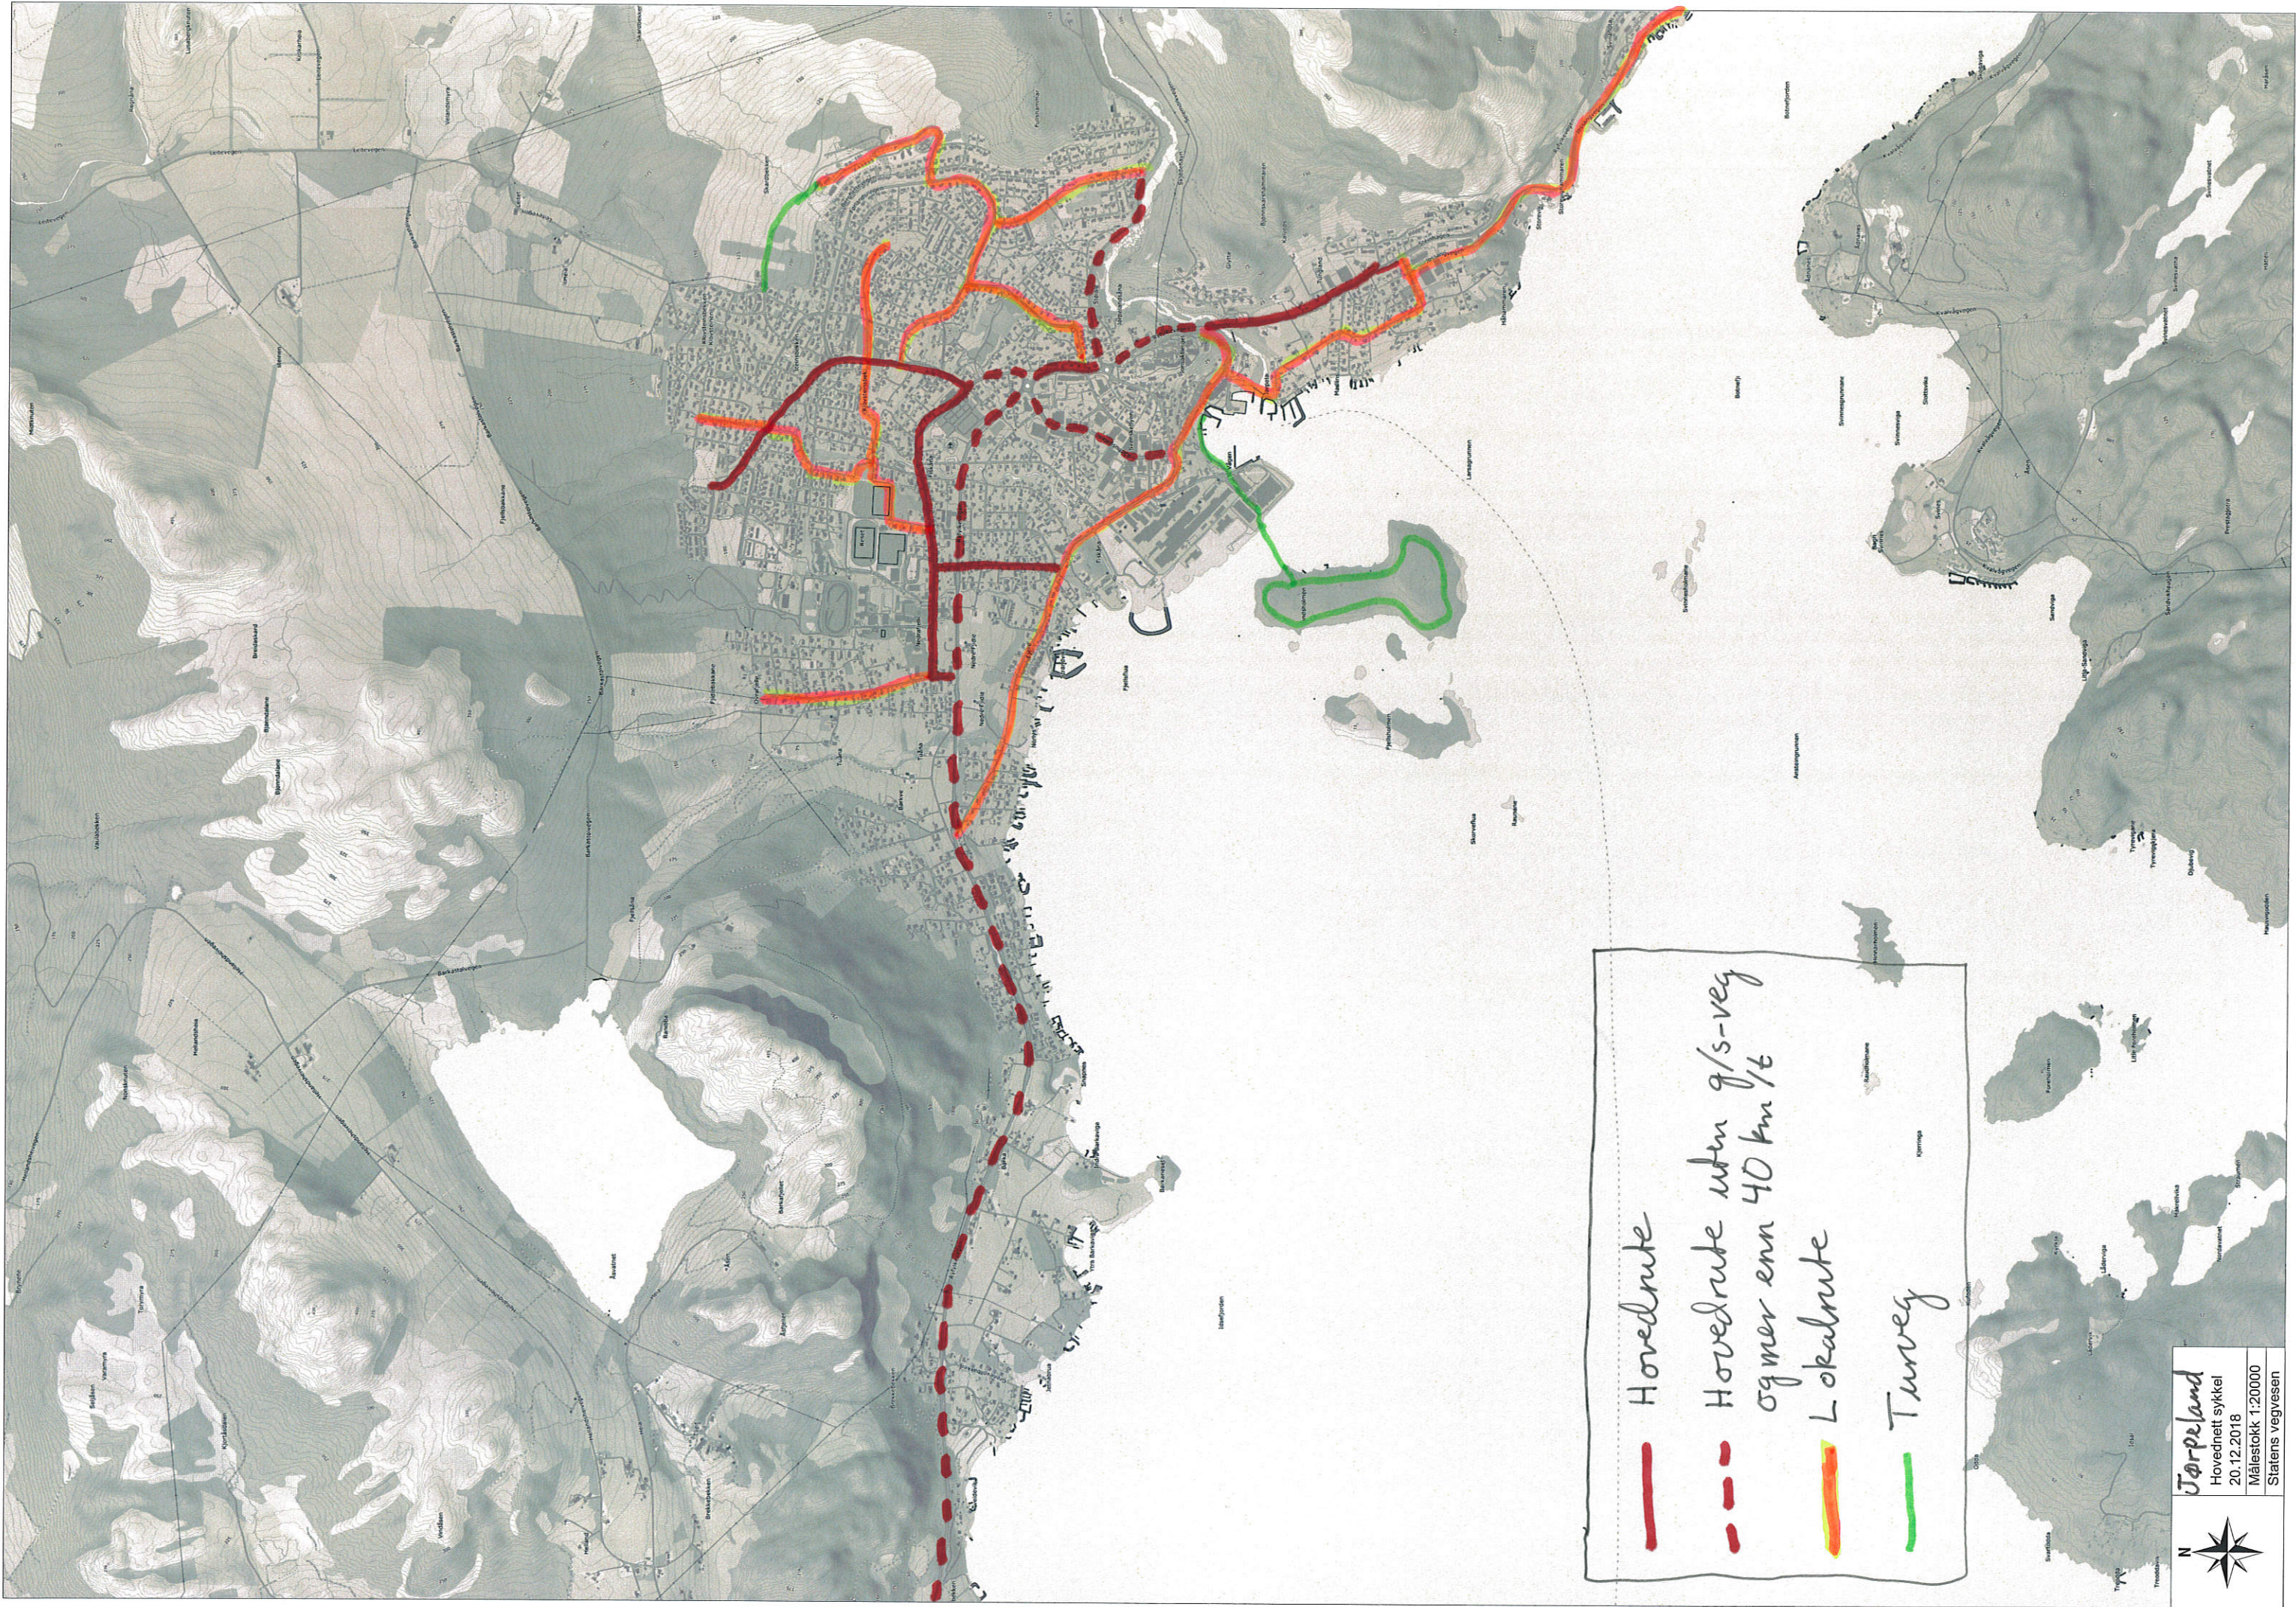

Hovedrute
 Hovedrute uten g/sveg
 og over 40 km/h
 Lofotrute
 Turveg

Statens vegvesen
 Målestokk 1:70000
 20.12.2018
 Hovednett sykkel
Strand

Like Hovednettskilt
 Strand

	Hovedrute
	Hovedrute uten g/s-veg og mer enn 40 km/t
	Lokalrute
	Turveg

- Hovedrute
- - Hovedrute uten g/s-veg og mer enn 40km/t
- Lokalrute
- Turveg

Tau
 Hovednett sykkel
 20.12.2018
 Målestokk 1:20000
 Statens vegvesen