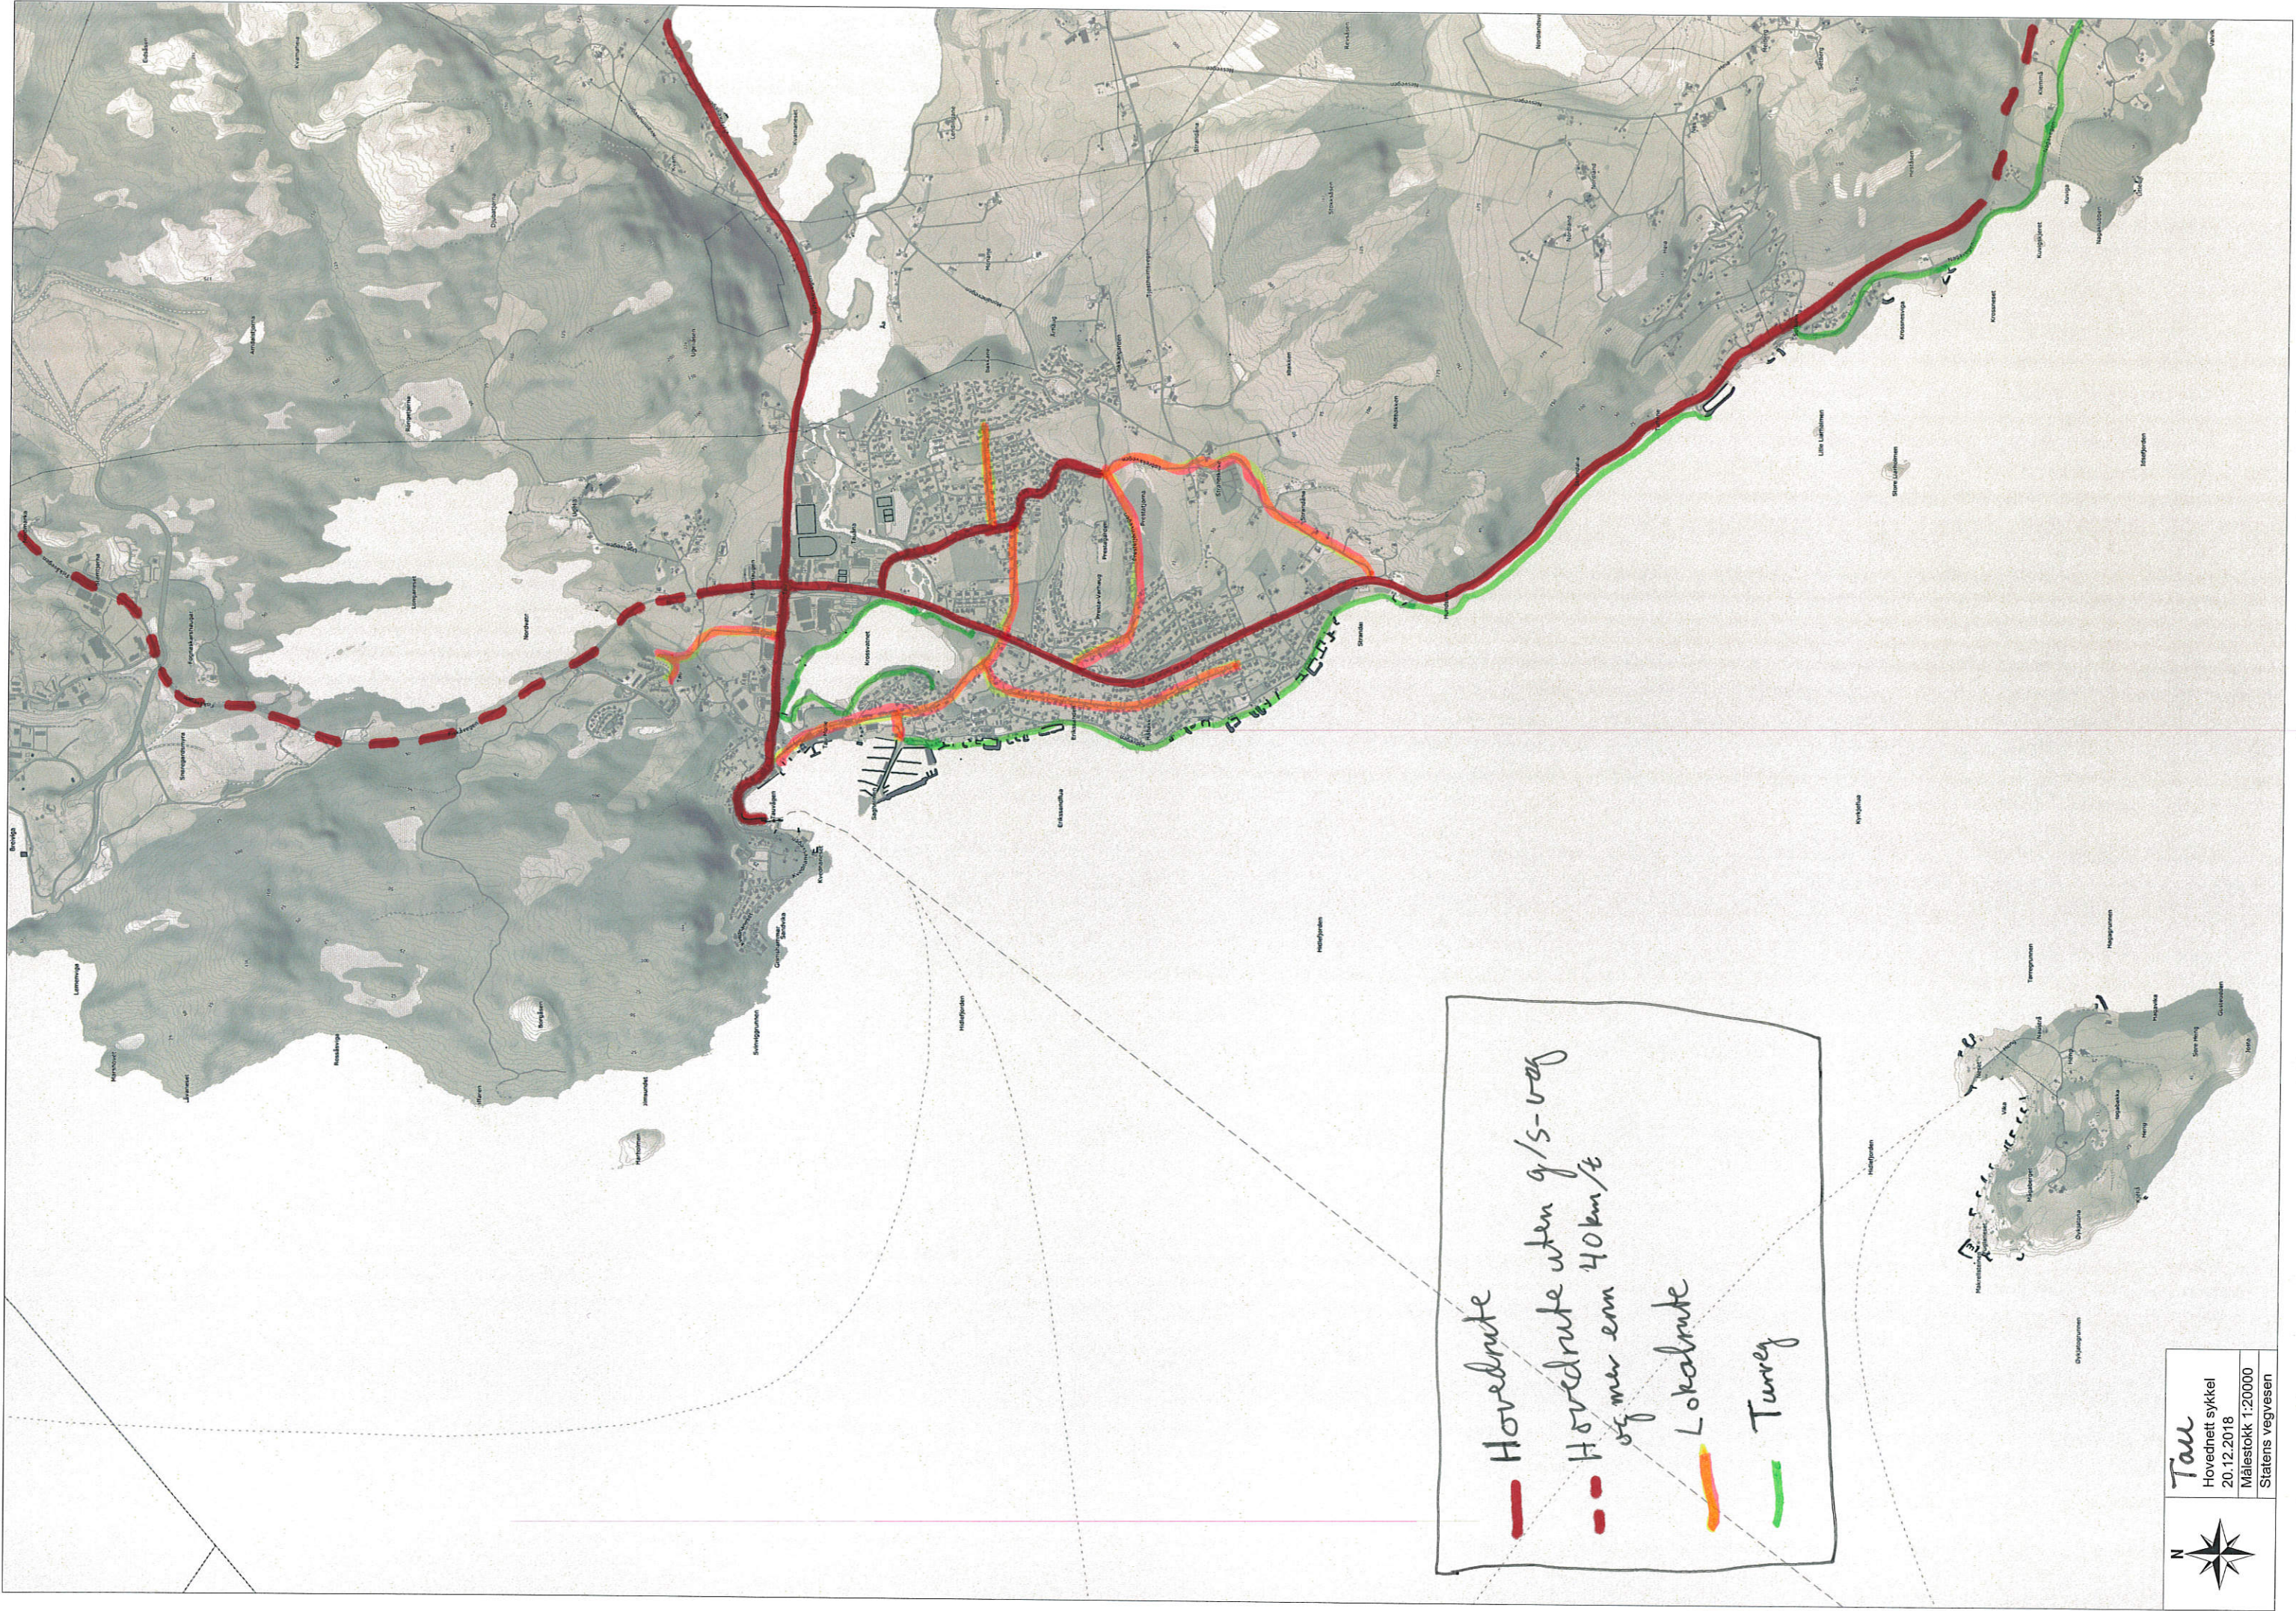

Hovedrute
 Hovedrute uten g/sveg
 og over 40 km/h
 Lofotrute
 Turveg

Statens vegvesen
 Målestokk 1:70000
 20.12.2018
 Hovednett sykkel
Strand

Like Hovednettskilt
 Strand

	Hovedrute
	Hovedrute uten g/s-veg og mer enn 40 km/t
	Lokalrute
	Turveg

- Hovedrute
- - Hovedrute uten g/s-veg og mer enn 40km/t
- Lokalrute
- Turveg

Tau
 Hovednett sykkel
 20.12.2018
 Målestokk 1:20000
 Statens vegvesen