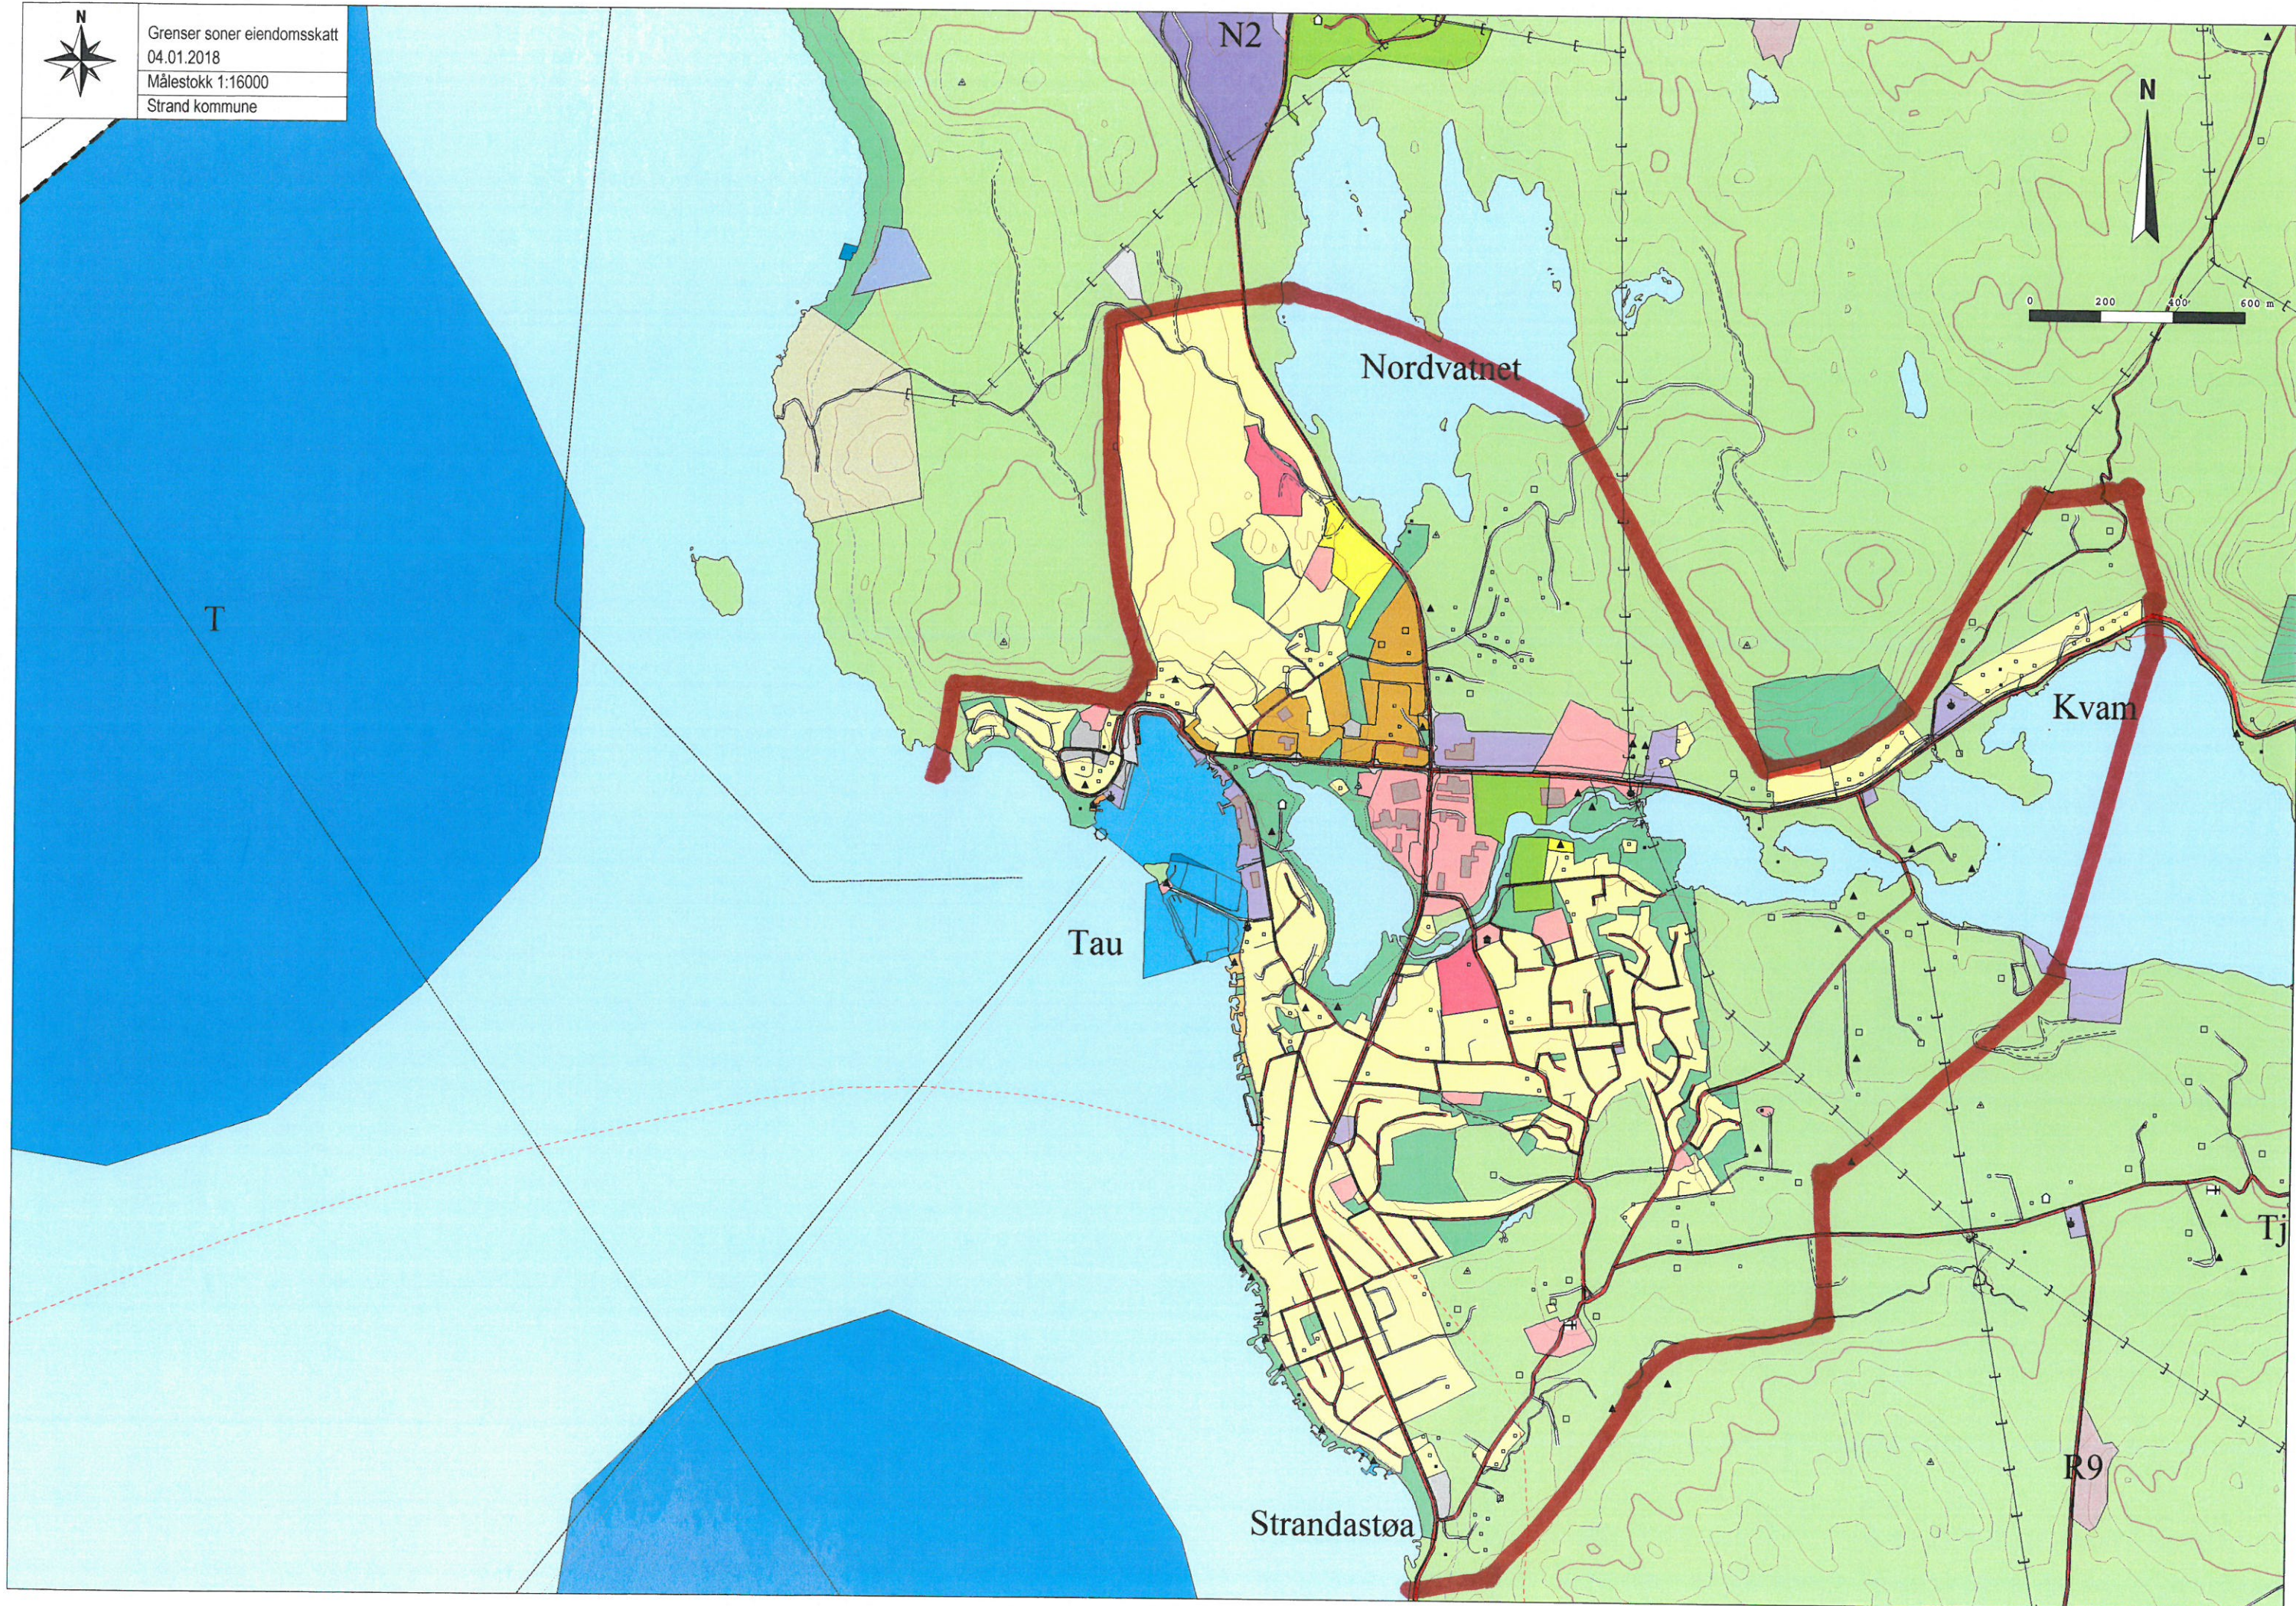

Grenser soner eiendomsskatt
04.01.2018
Målestokk 1:16000
Strand kommune

N2

Nordvatnet

Kvam

Tau

Strandastøa

R9

T