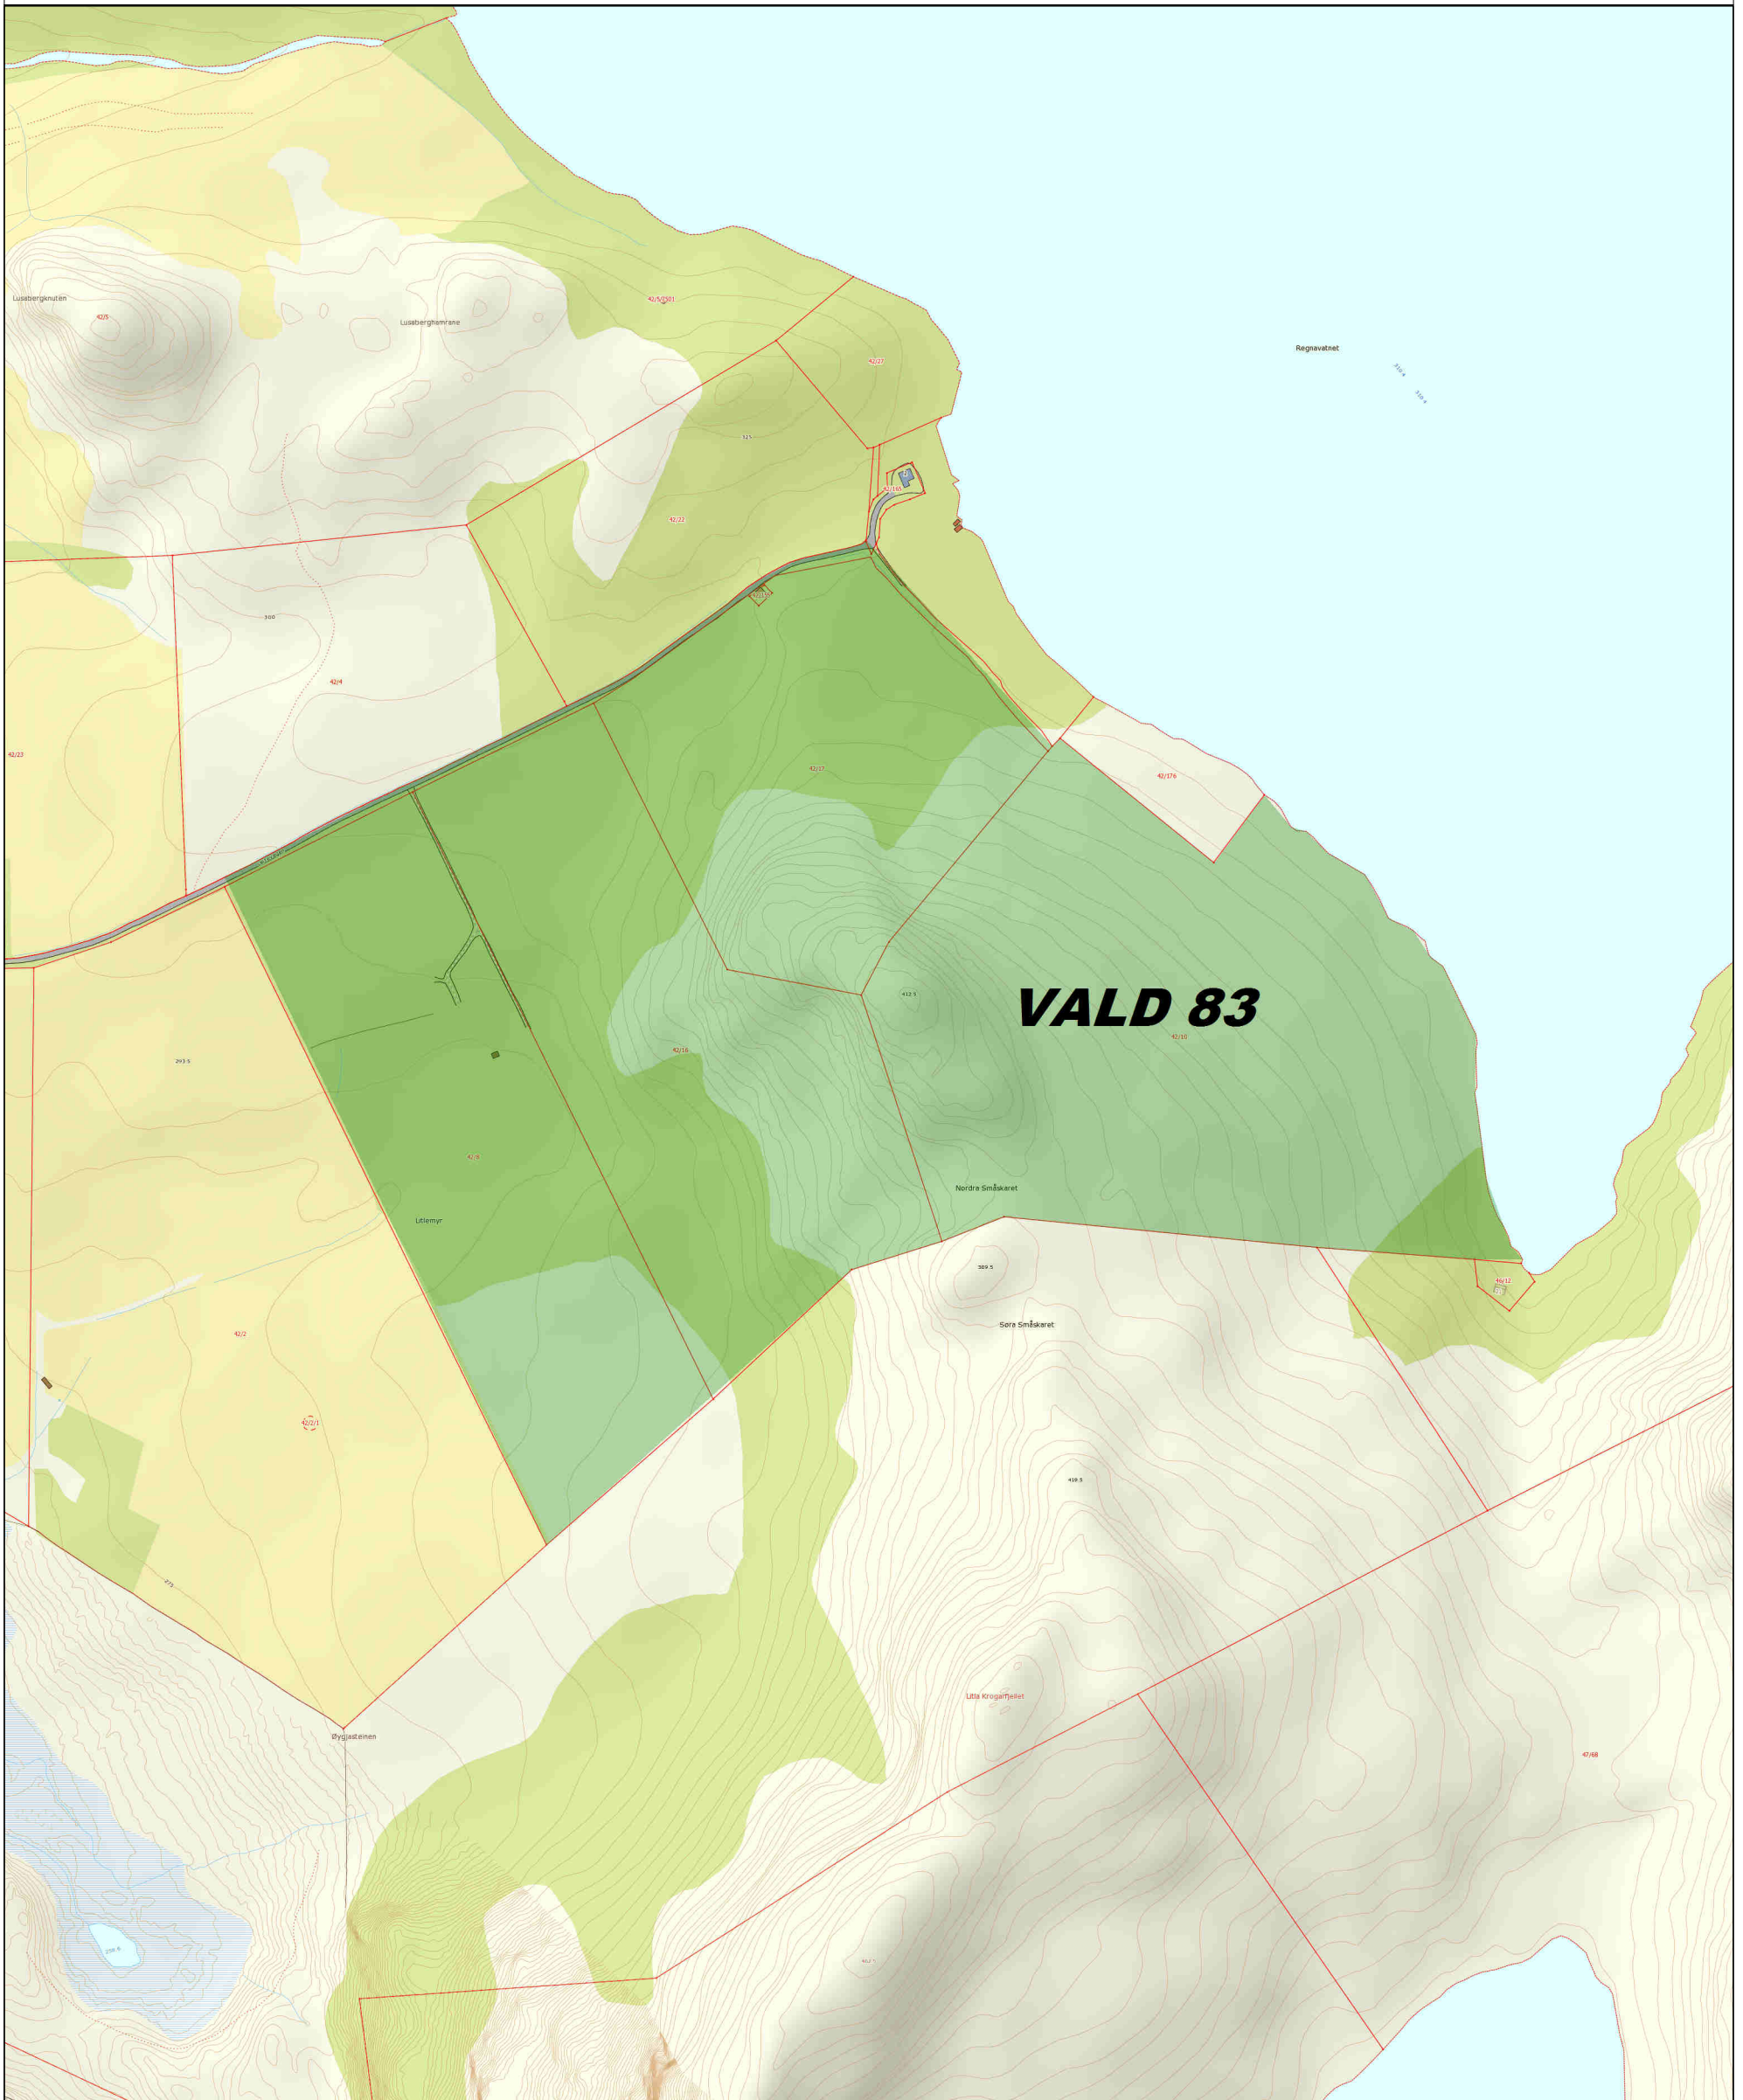

Rådyrvald 83

Tellende jakt areal: 301 da

STRAND KOMMUNE

20.03.2015

PLF

Det tas forbehold om at det kan forekomme feil på kartet, bla. gjelder dette eiendomsgrenser, ledninger/kabler, kummer m.m som i forbindelse med prosjektering/anleggsarbeid/fradeling må undersøkes nærmere.