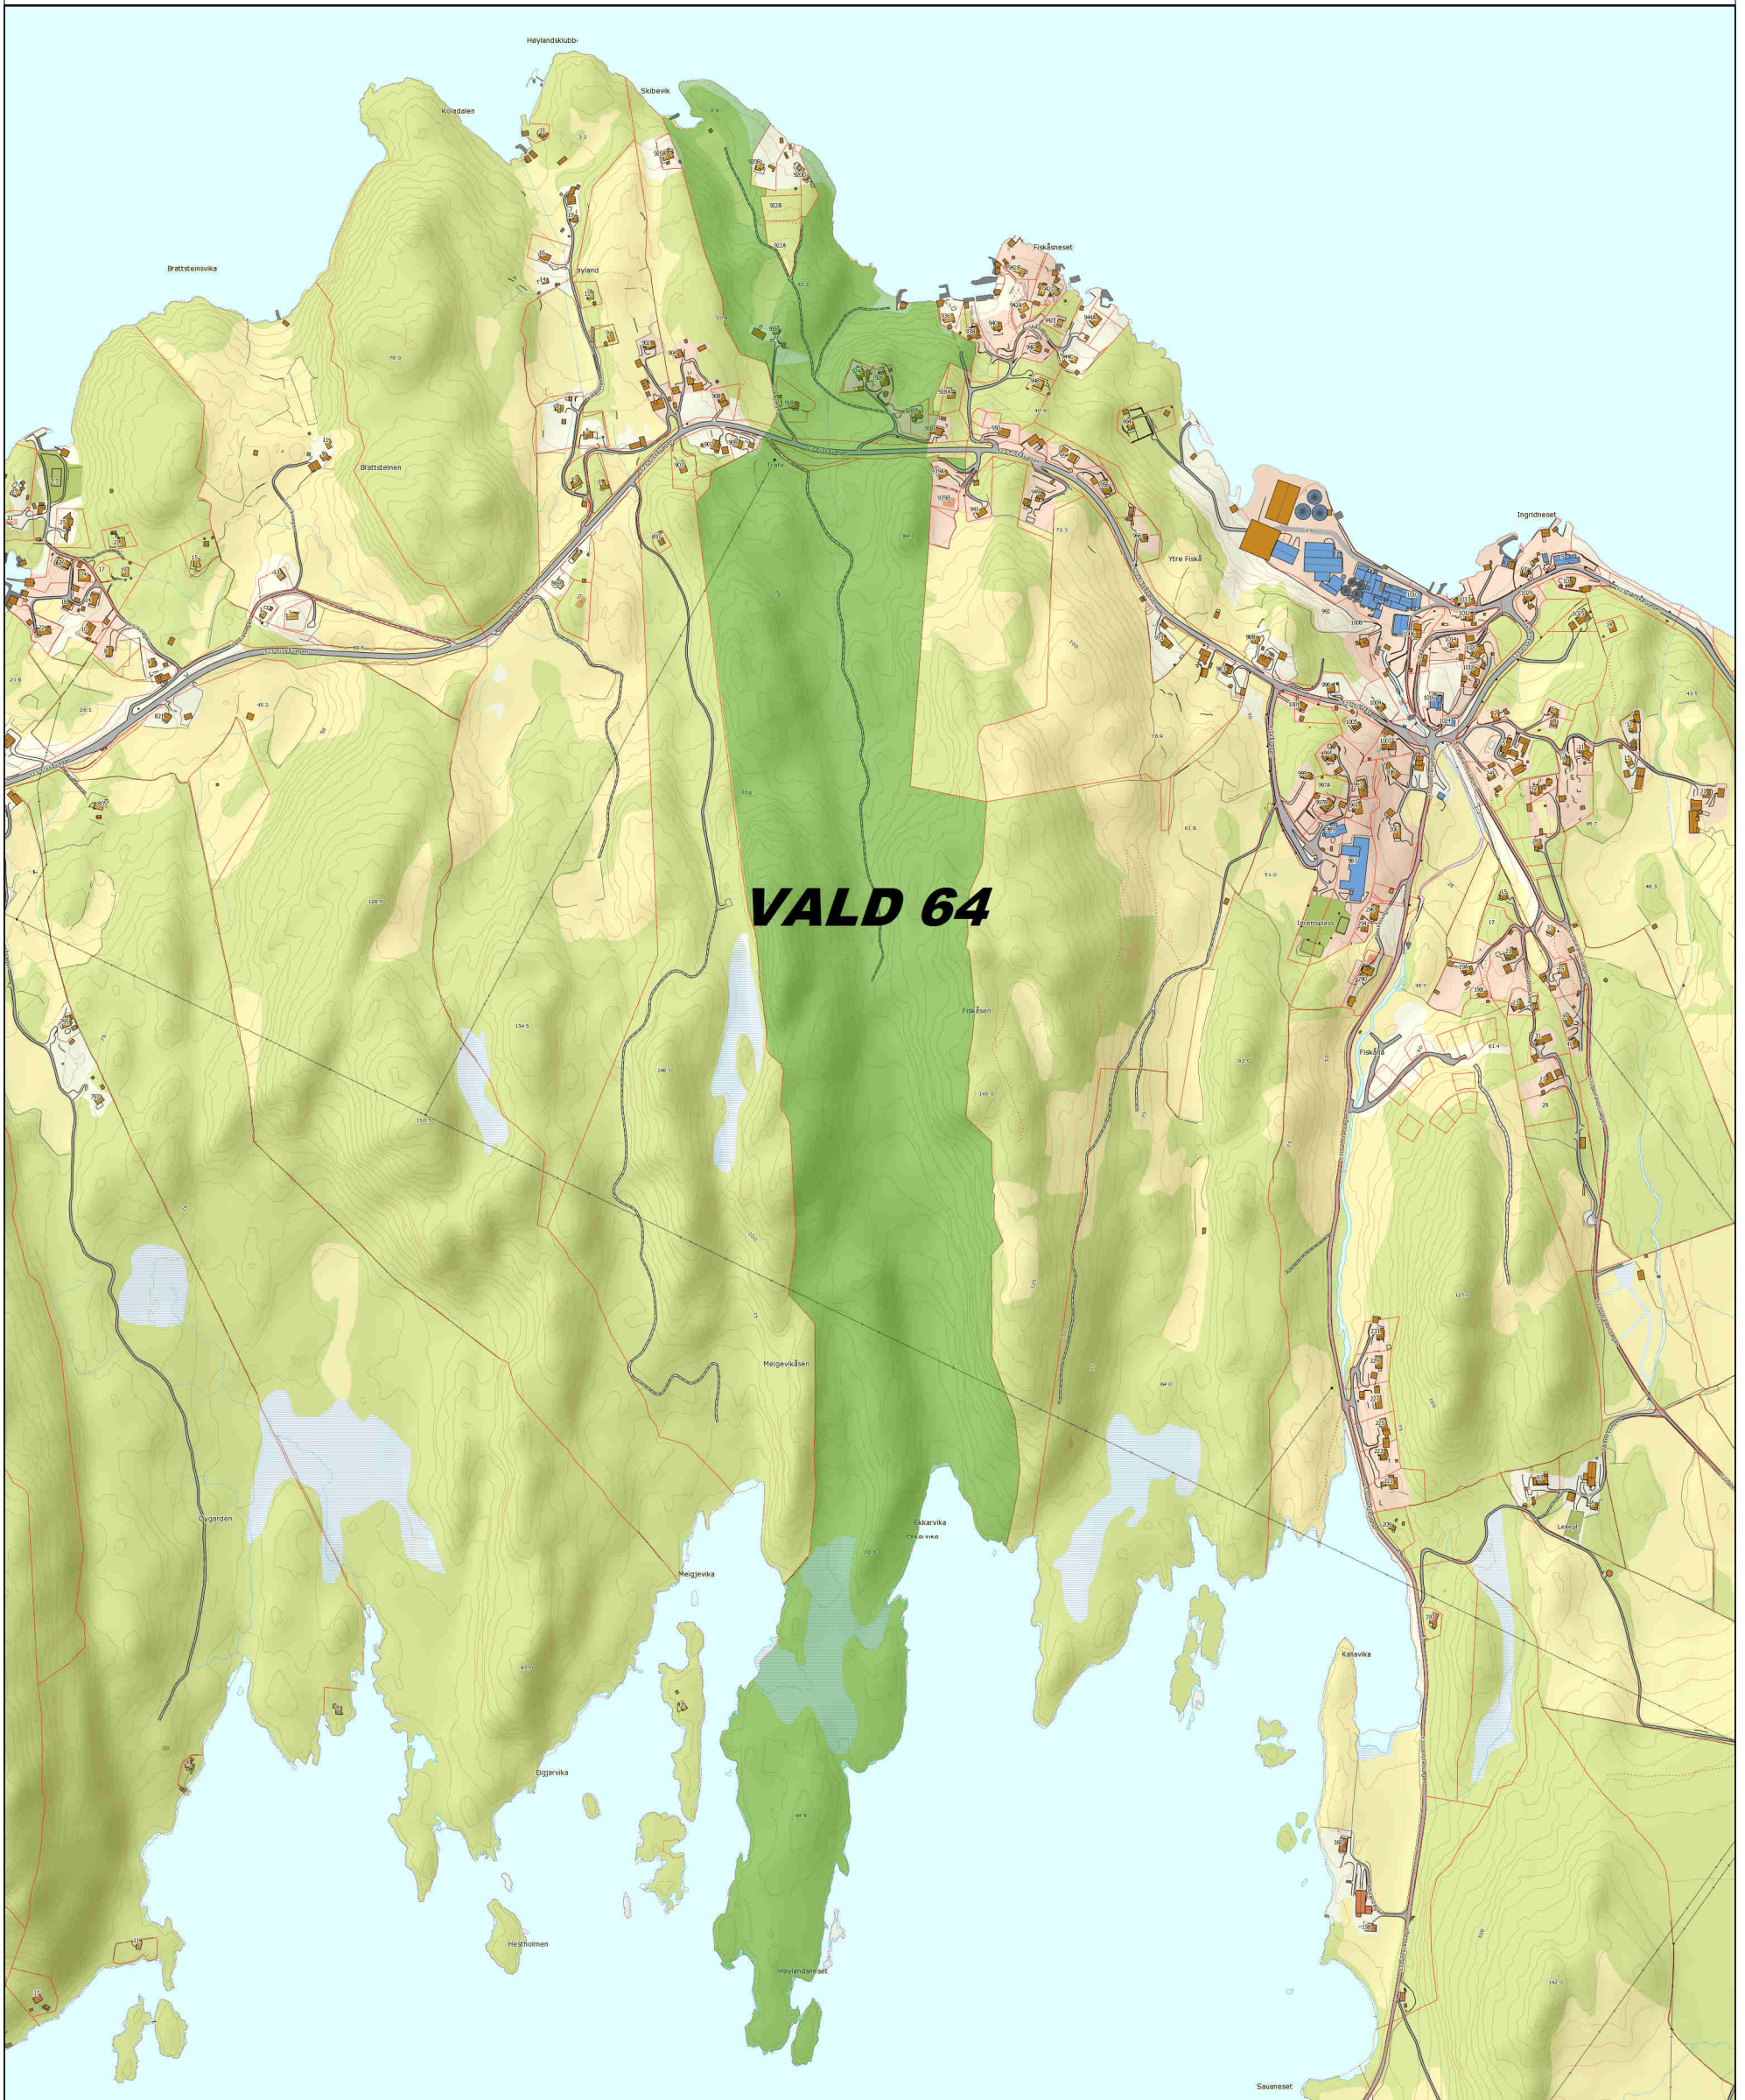

Rådyr 64

Tellende jakt areal: 540 da

STRAND KOMMUNE

20.03.2015

PLF

Det tas forbehold om at det kan forekomme feil på kartet, bla. gjelder dette eiendomsgrenser, ledninger/kabler, kummer m.m som i forbindelse med prosjektering/anleggsarbeid/fradeling må undersøkes nærmere.