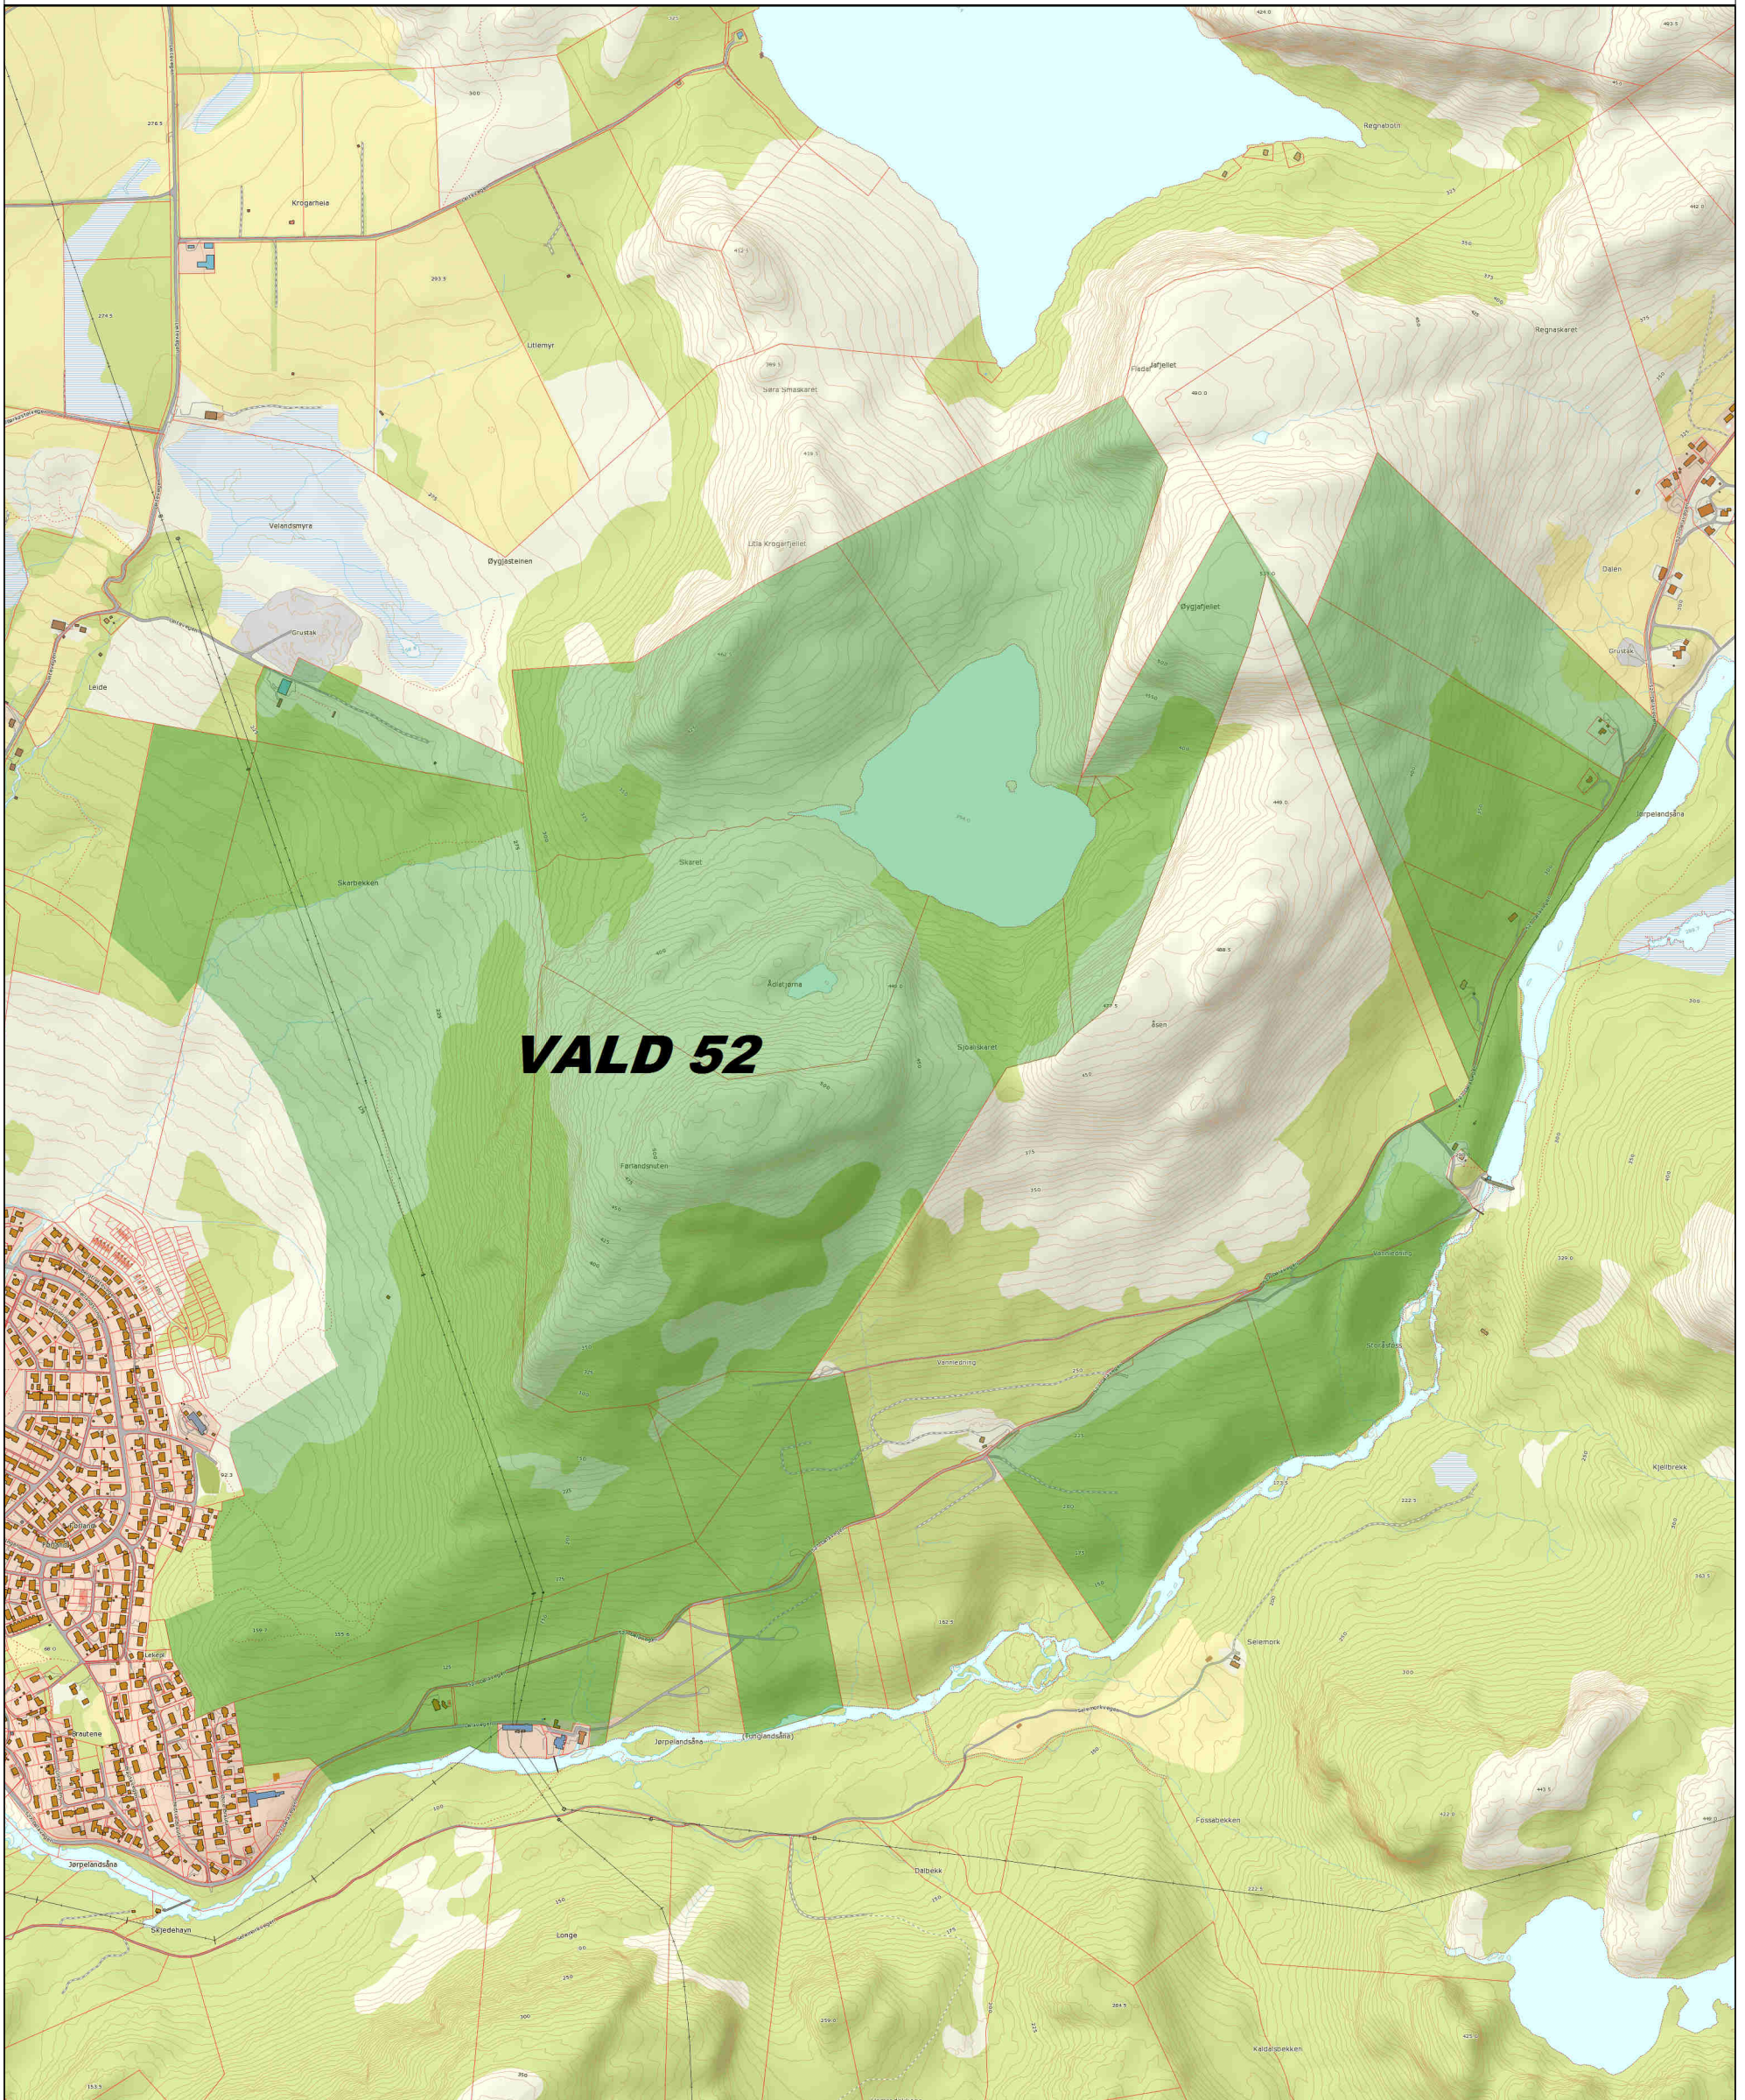

Hjorte- og rådyrvald 52

Tellende jakt areal: 1873 da hjort 1678 rådyr

STRAND KOMMUNE

27.05.2015

PLF

Det tas forbehold om at det kan forekomme feil på kartet, bla. gjelder dette eiendomsgrenser, ledninger/kabler, kummer m.m som i forbindelse med prosjektering/anleggsarbeid/fradeling må undersøkes nærmere.