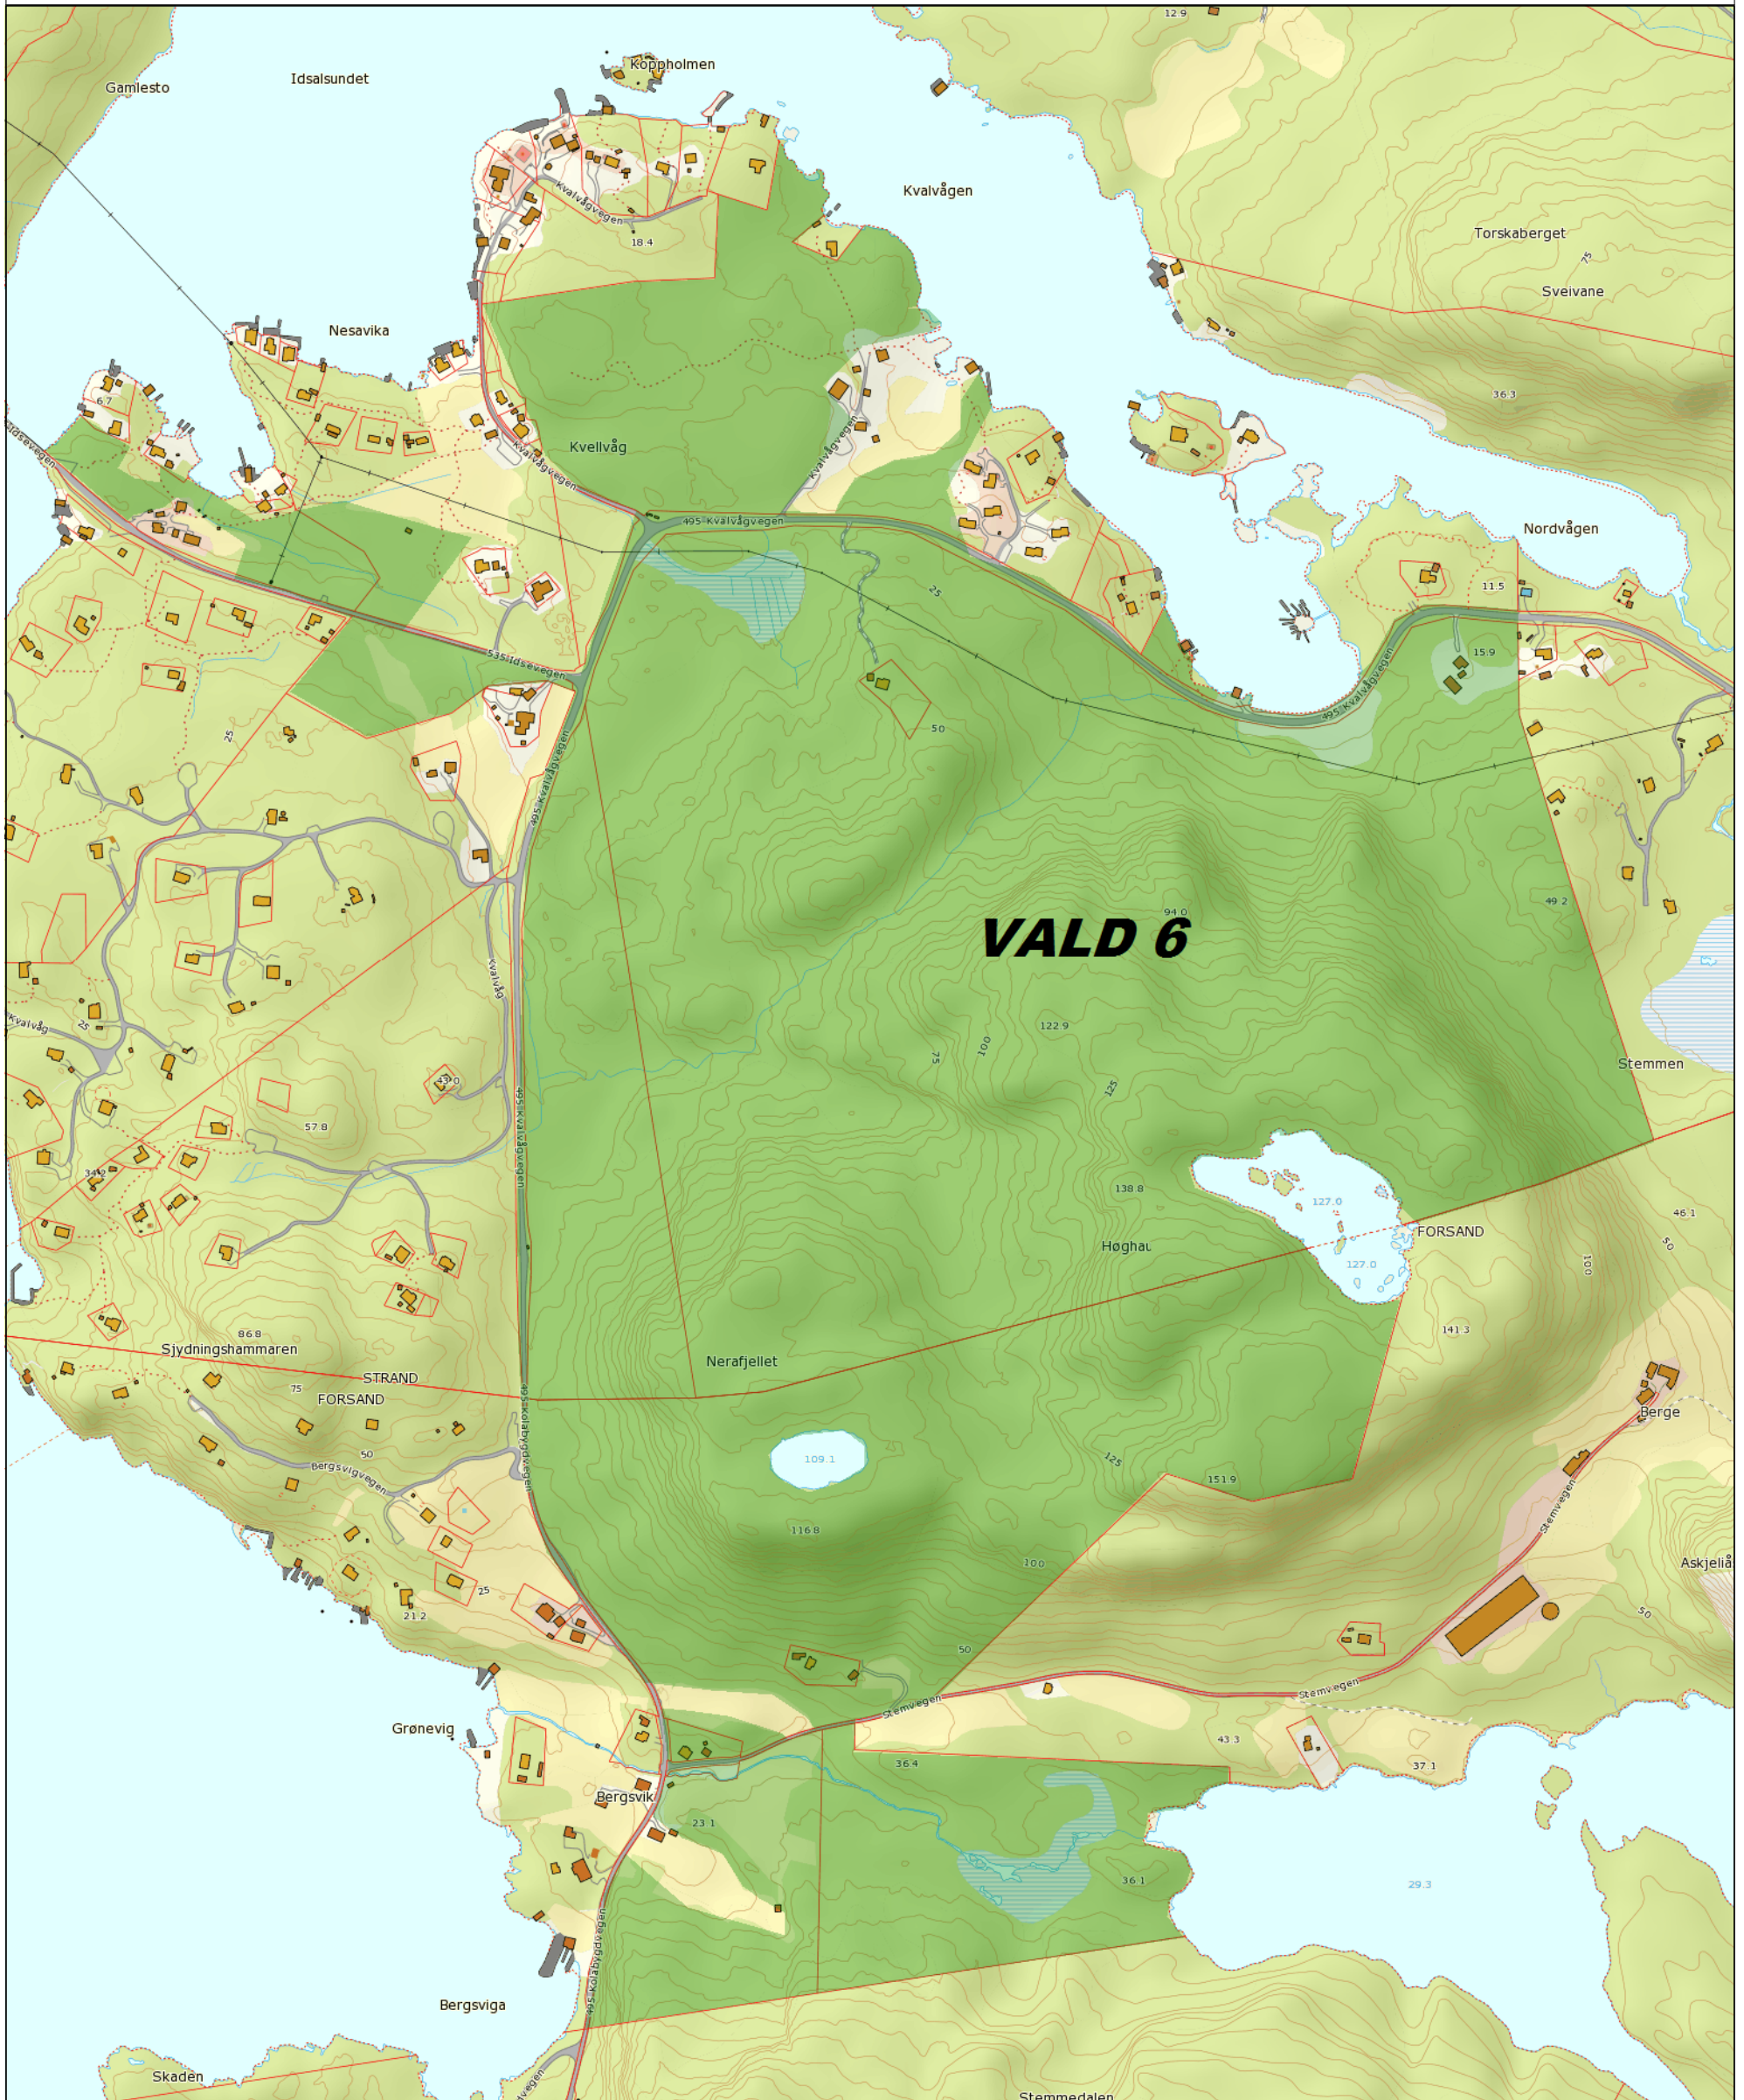

Rådyr og hjortevald 6

Tellende jakt areal: 1001 da

STRAND KOMMUNE

22.06.2016

PLF

Det tas forbehold om at det kan forekomme feil på kartet, bla. gjelder dette eiendomsgrenser, ledninger/kabler, kummer m.m som i forbindelse med prosjektering/anleggsarbeid/fradeling må undersøkes nærmere.