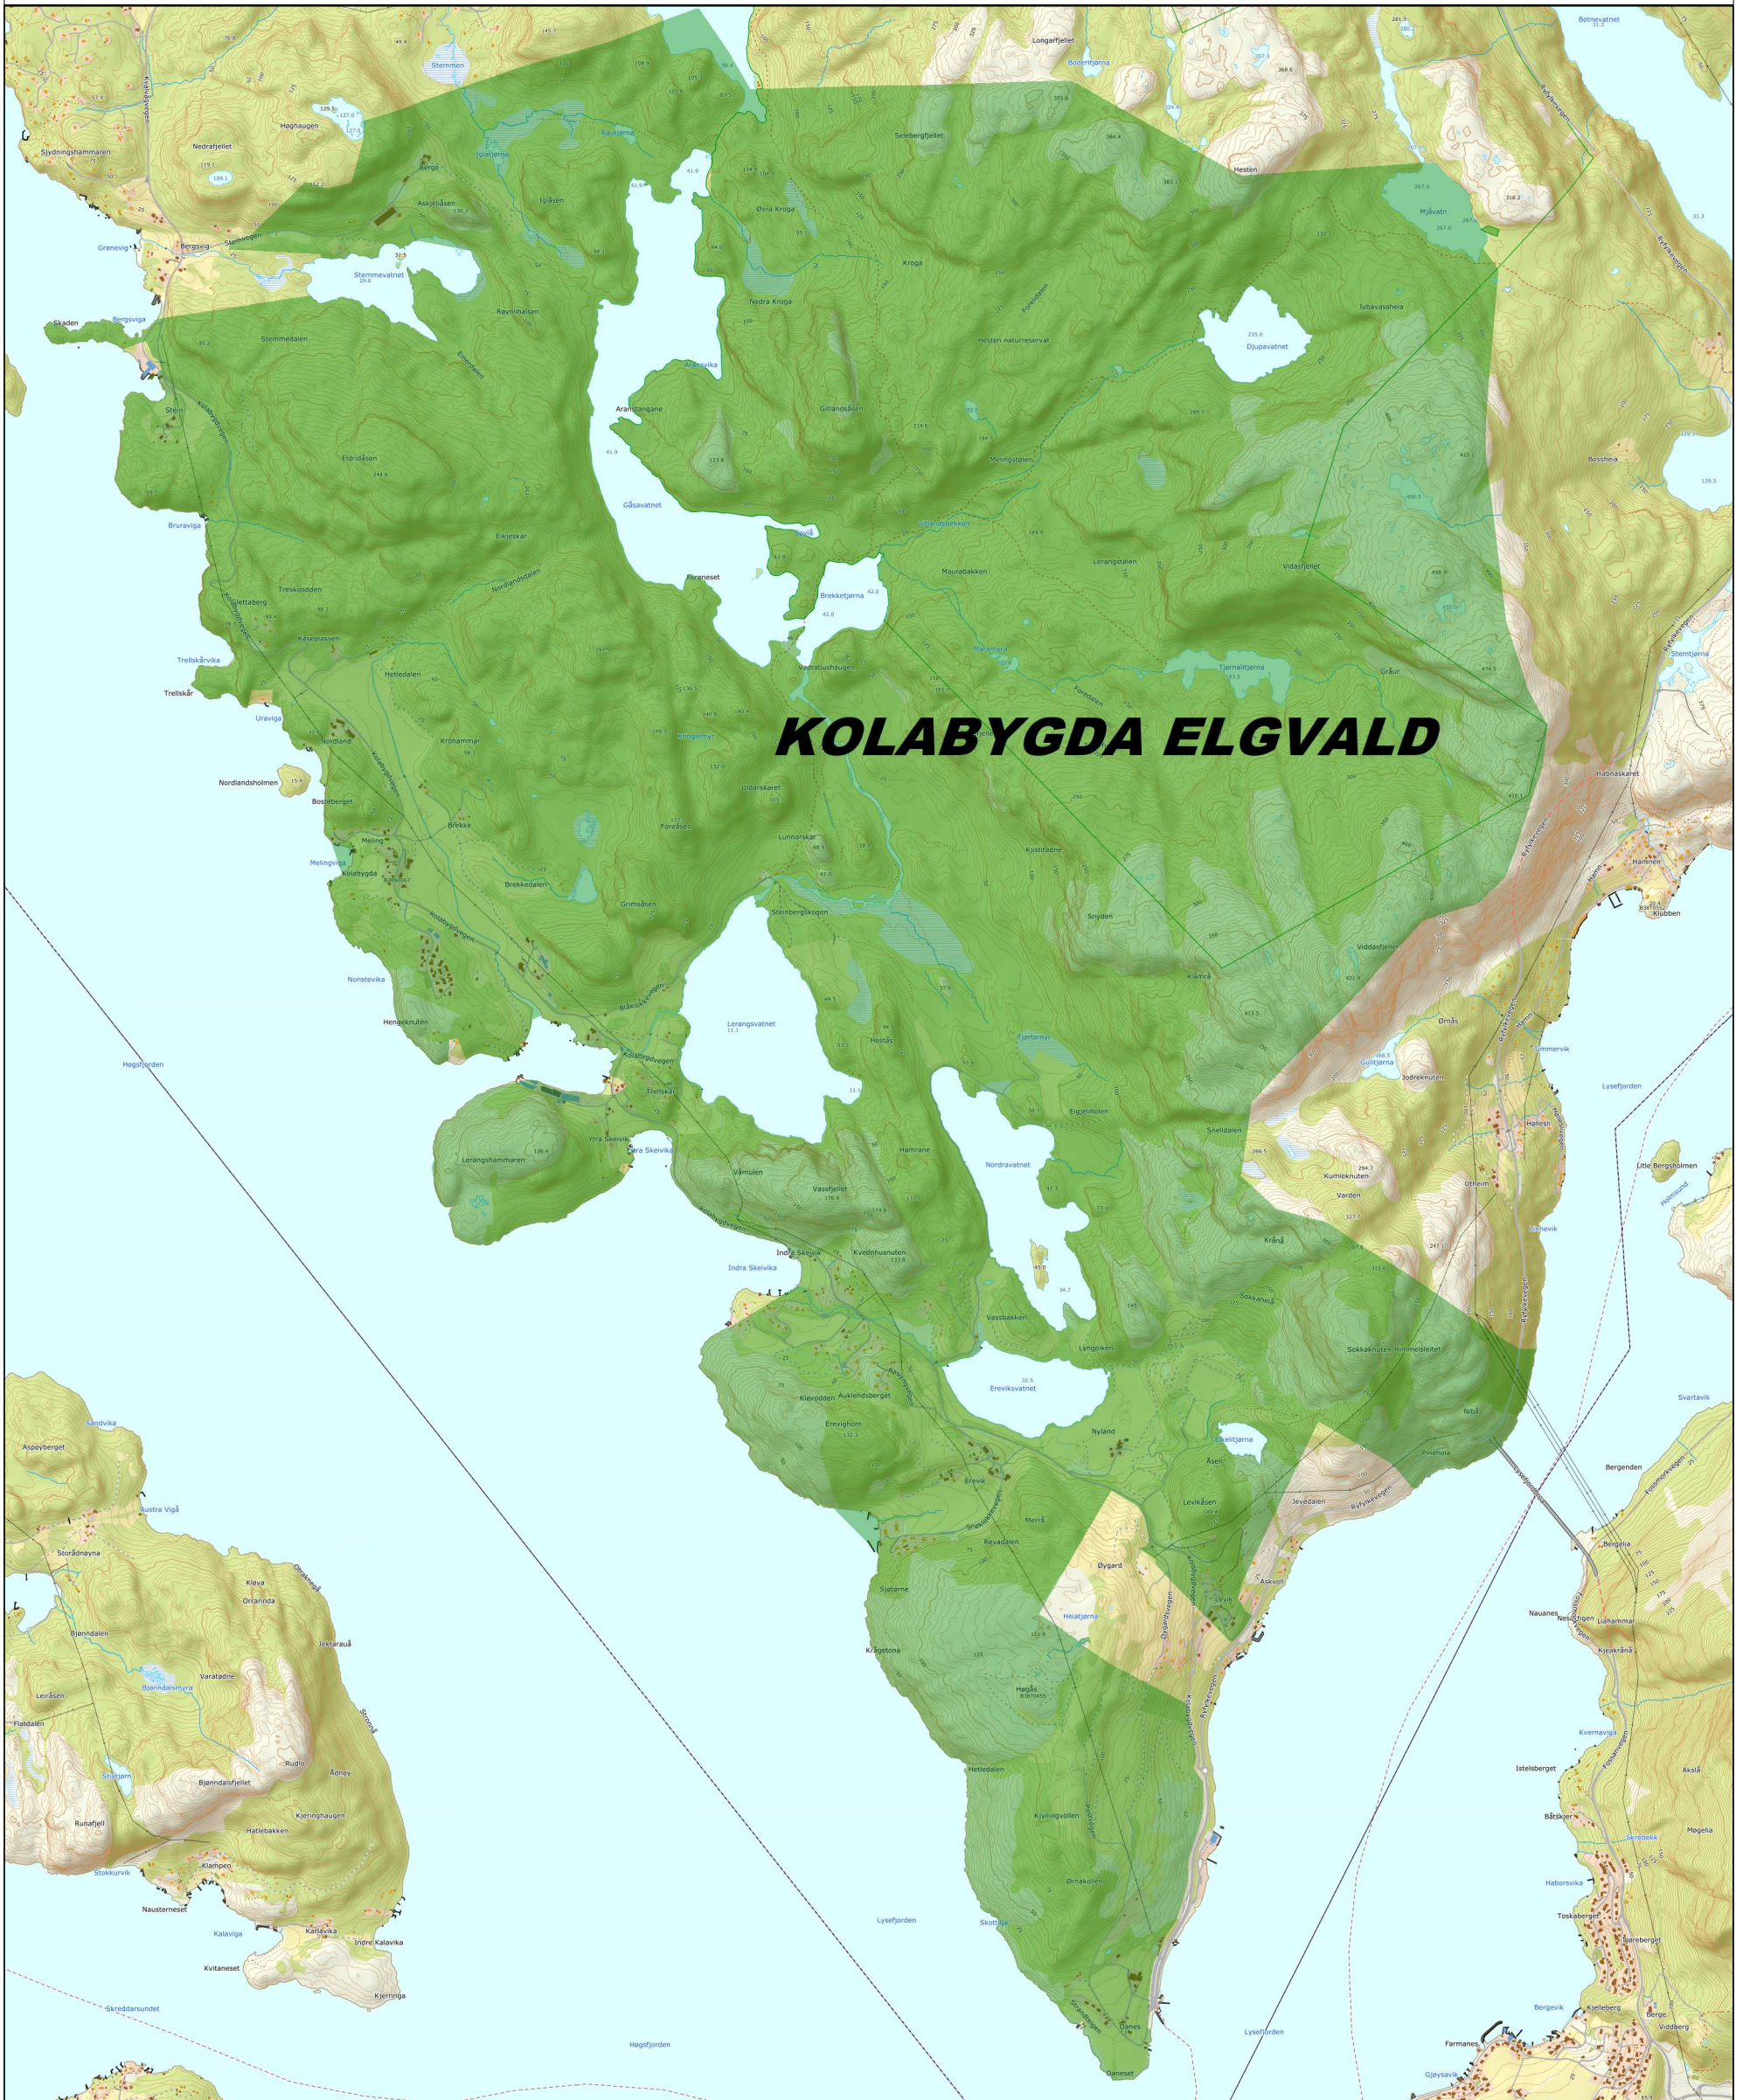

# Kolabygda elgvald

Tellende jakt areal:

STRAND KOMMUNE

22.03.2021

PLF

Det tas forbehold om at det kan forekomme feil på kartet, bla. gjelder dette eiendomsgrenser, ledninger/kabler, kummer m.m som i forbindelse med prosjektering/anleggsarbeid/fradeling må undersøkes nærmere.