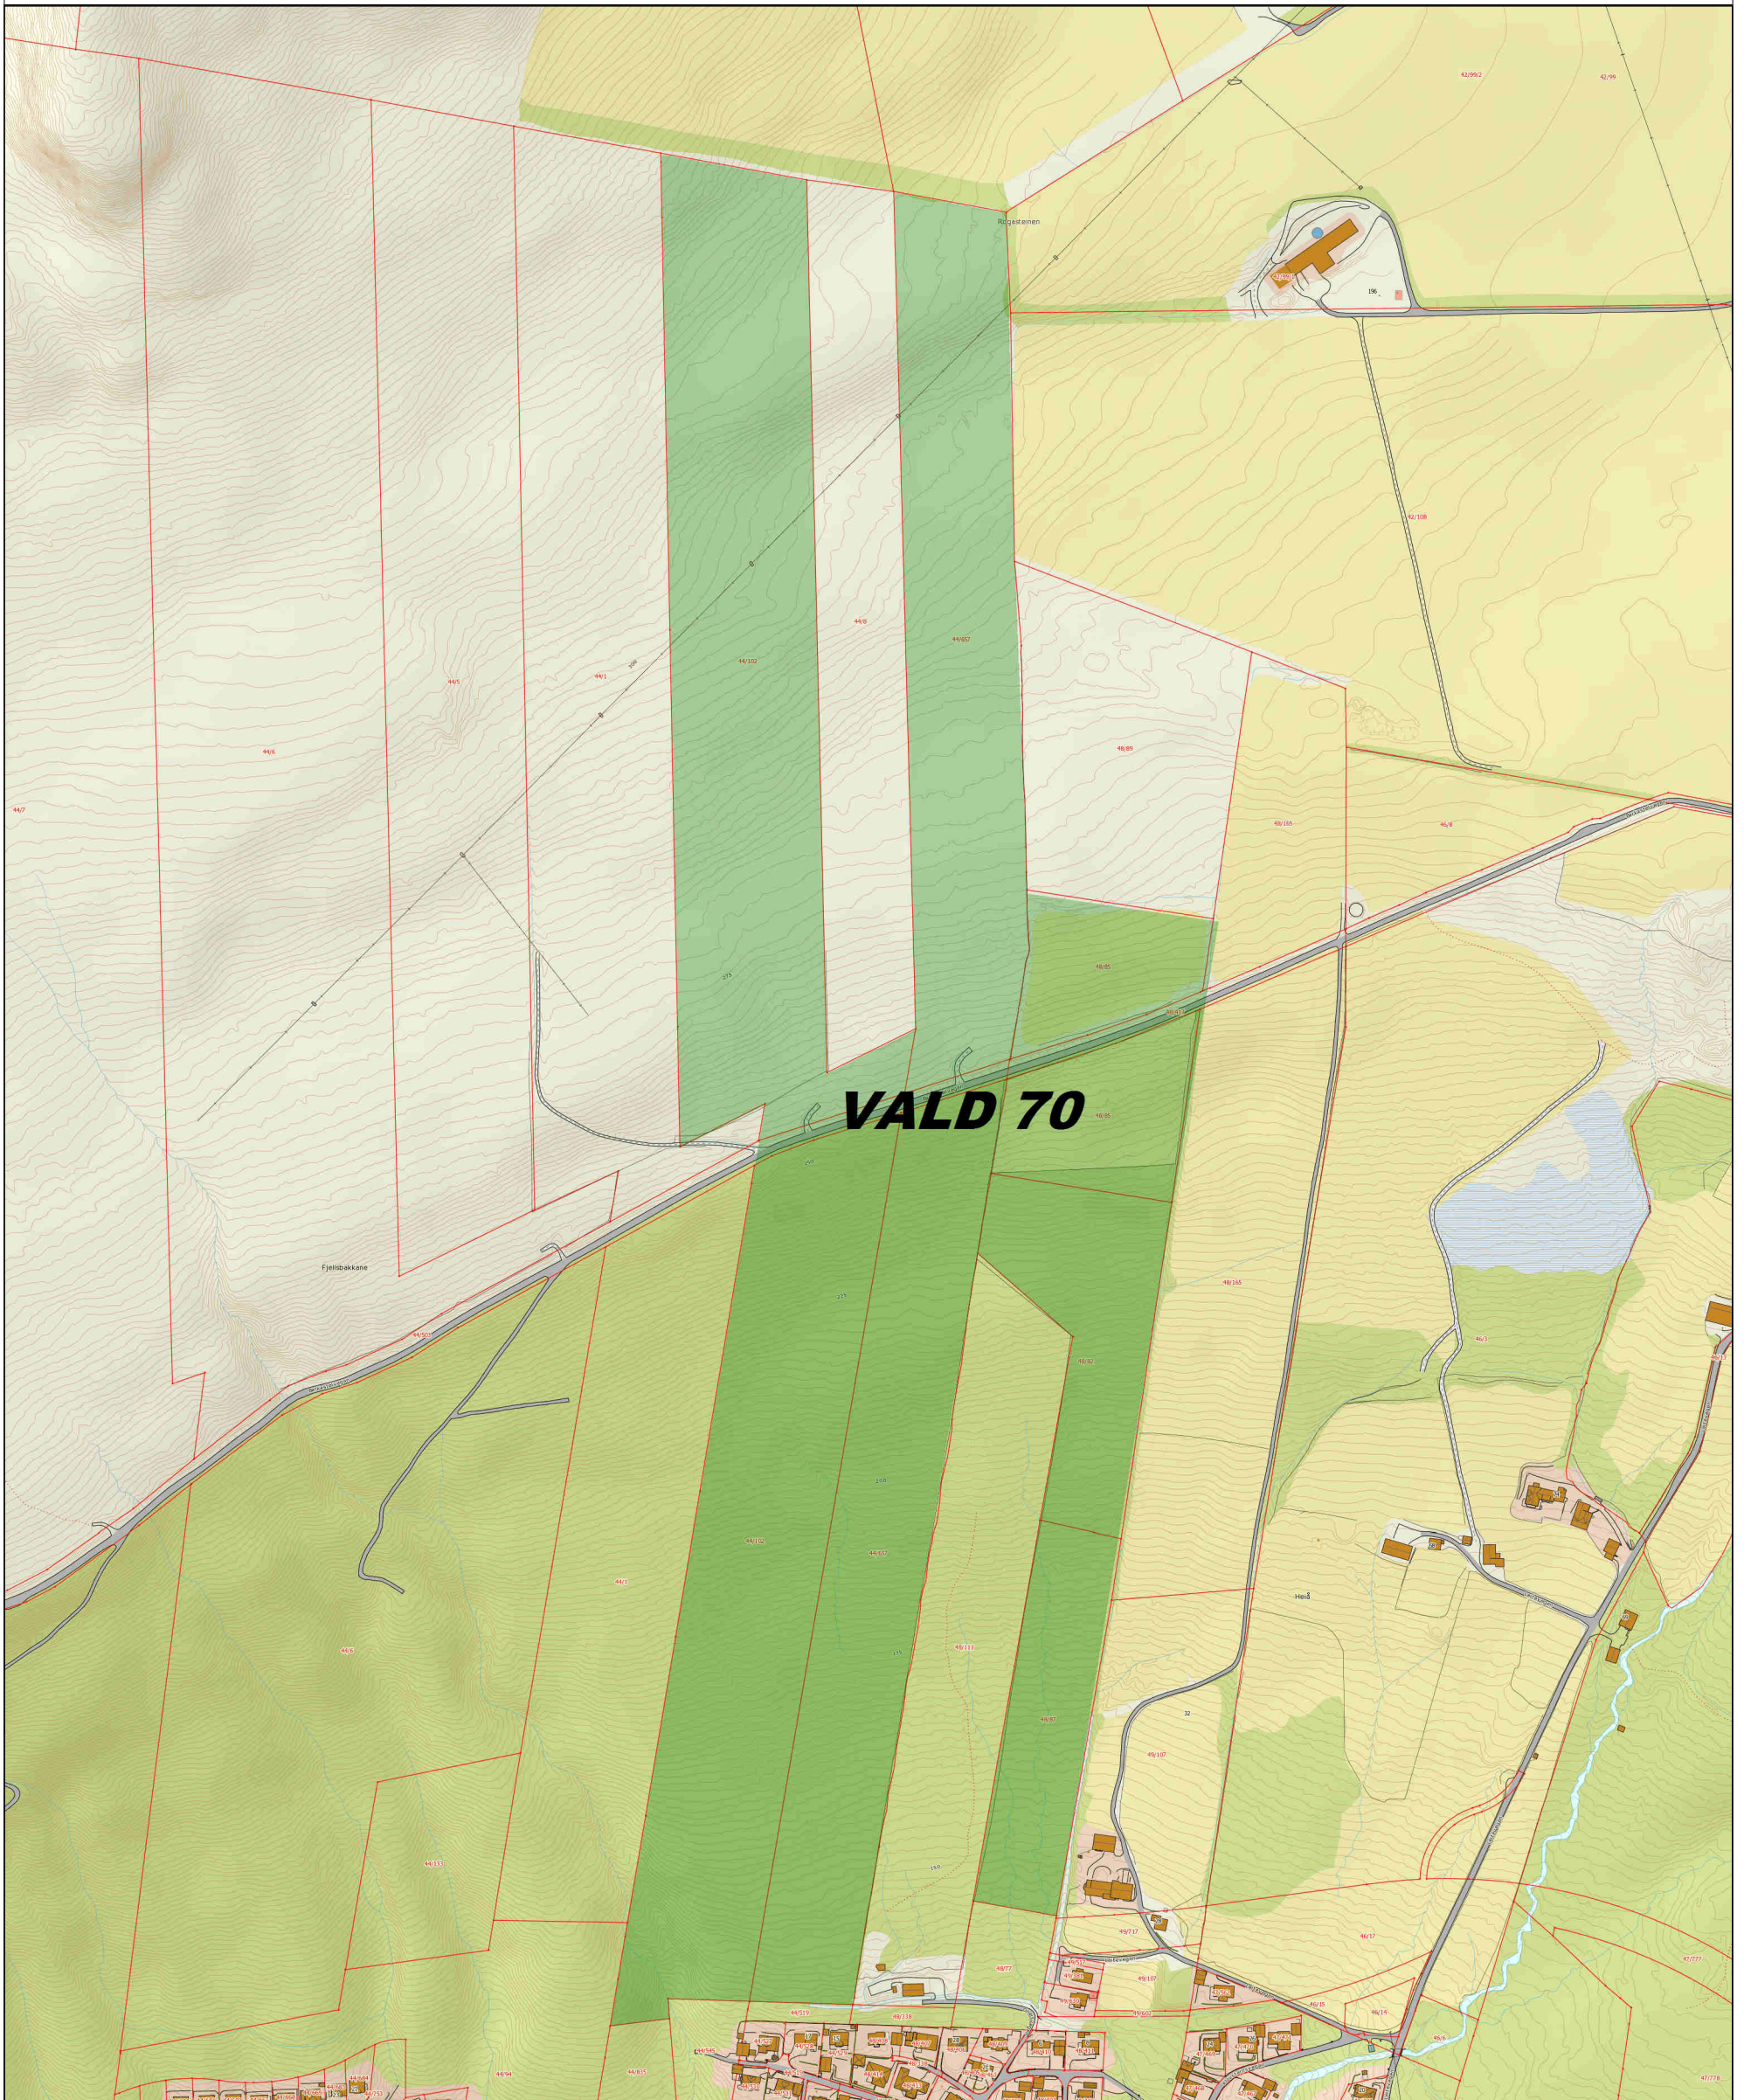

Rådyrvald 70

Tellende jakt areal: 389 da

STRAND KOMMUNE

20.03.2015

PLF

Det tas forbehold om at det kan forekomme feil på kartet, bla. gjelder dette eiendomsgrenser, ledninger/kabler, kummer m.m som i forbindelse med prosjektering/anleggsarbeid/fradeling må undersøkes nærmere.