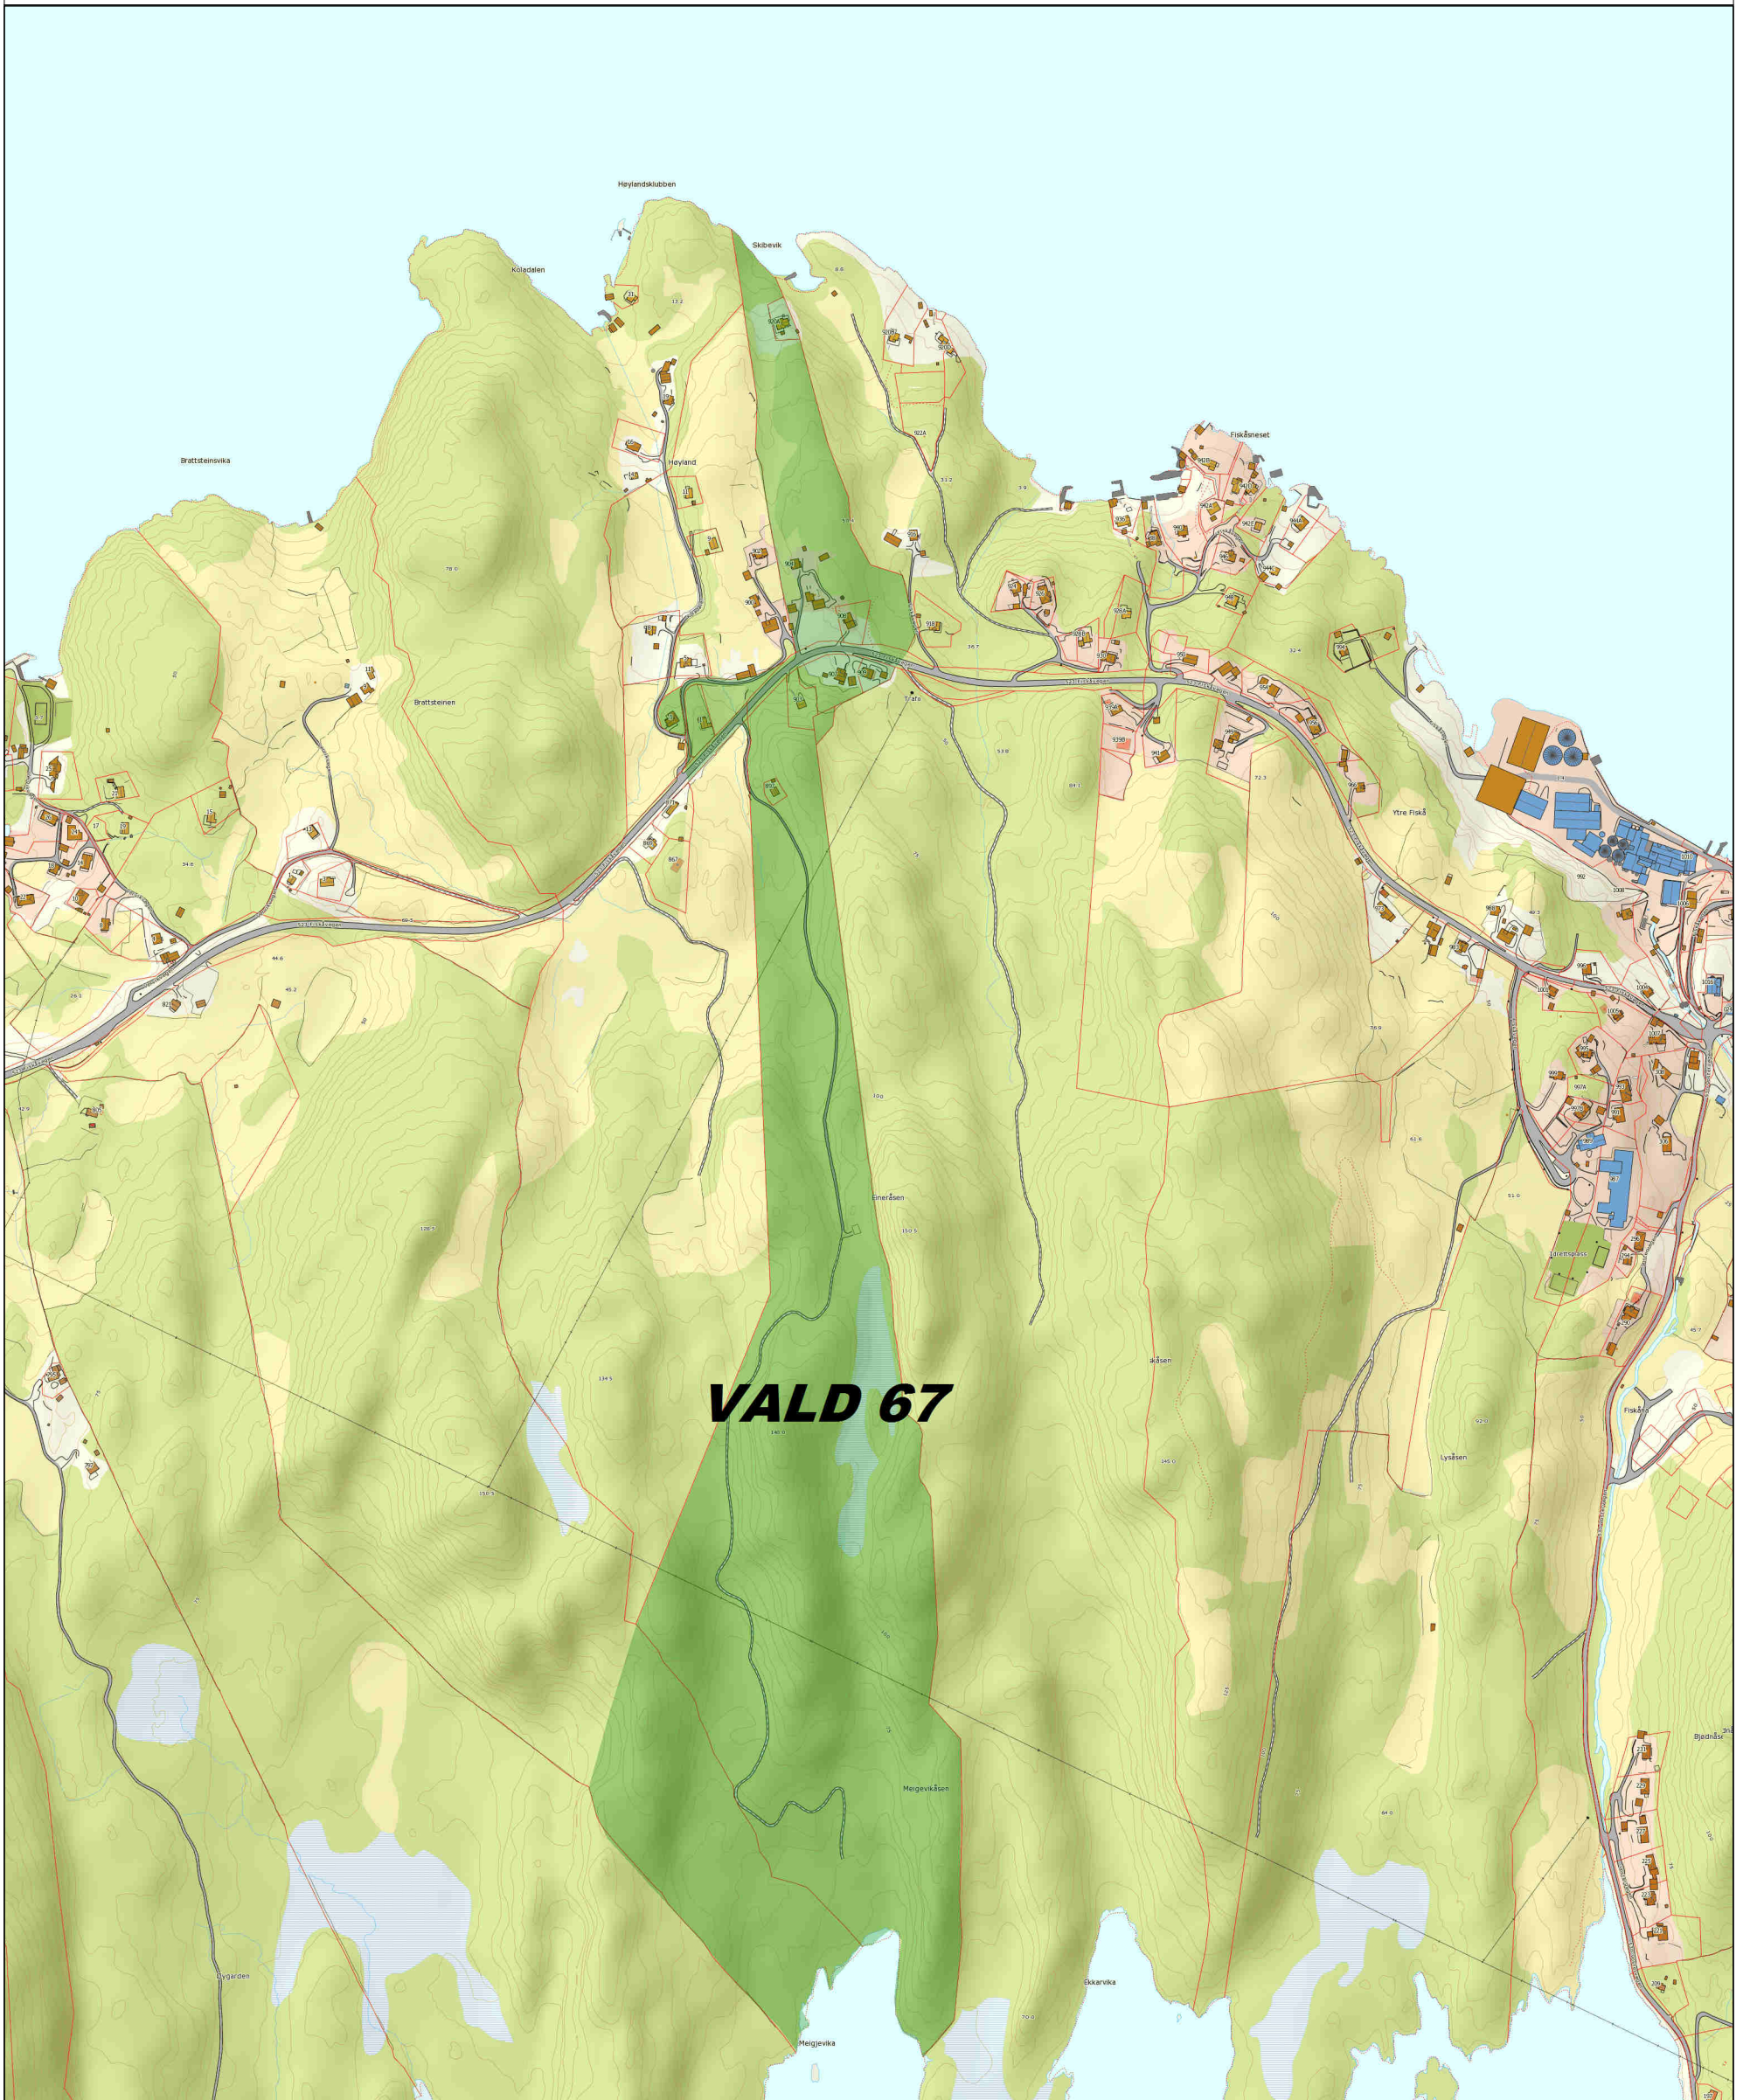

# Rådyr 67

Tellende jakt areal: 300 da

STRAND KOMMUNE

20.03.2015

PLF

Det tas forbehold om at det kan forekomme feil på kartet, bla. gjelder dette eiendomsgrenser, ledninger/kabler, kummer m.m som i forbindelse med prosjektering/anleggsarbeid/fradeling må undersøkes nærmere.