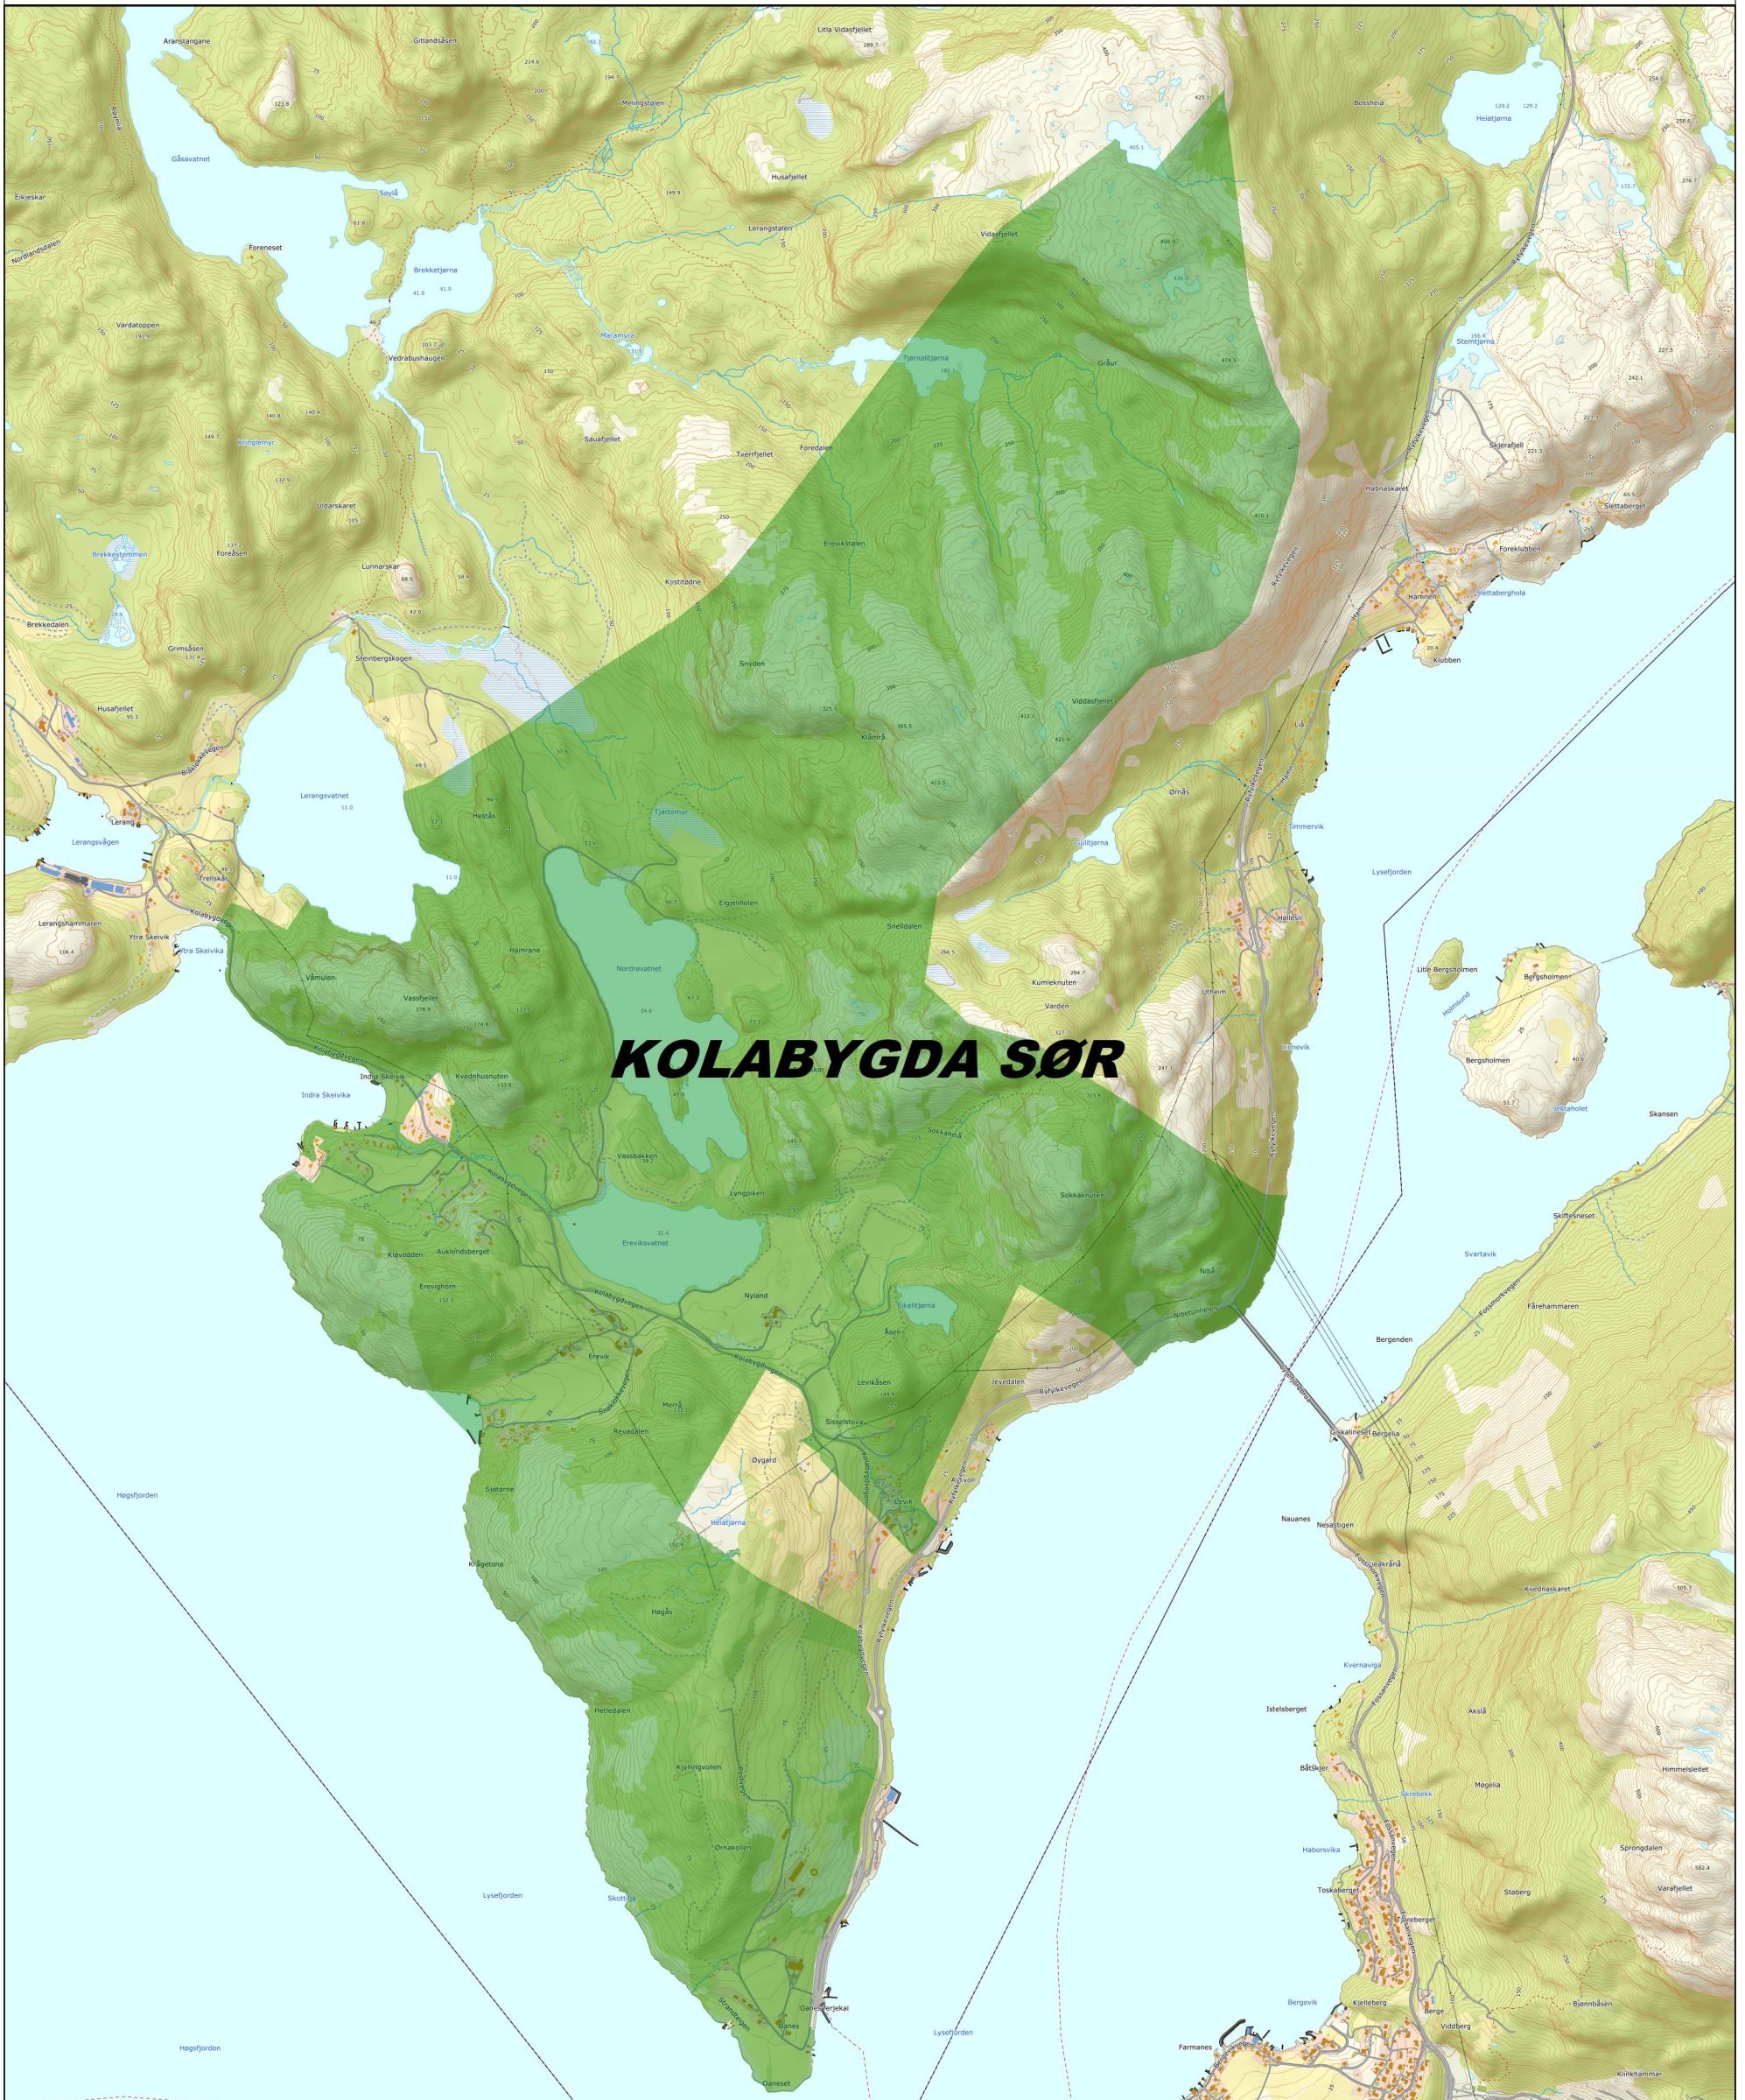

Kolabygda sør

Tellende jakt areal: 7542

STRAND KOMMUNE

16.06.2021

PLF

Det tas forbehold om at det kan forekomme feil på kartet, bla. gjelder dette eiendomsgrenser, ledninger/kabler, kummer m.m som i forbindelse med prosjektering/anleggsarbeid/fradeling må undersøkes nærmere.