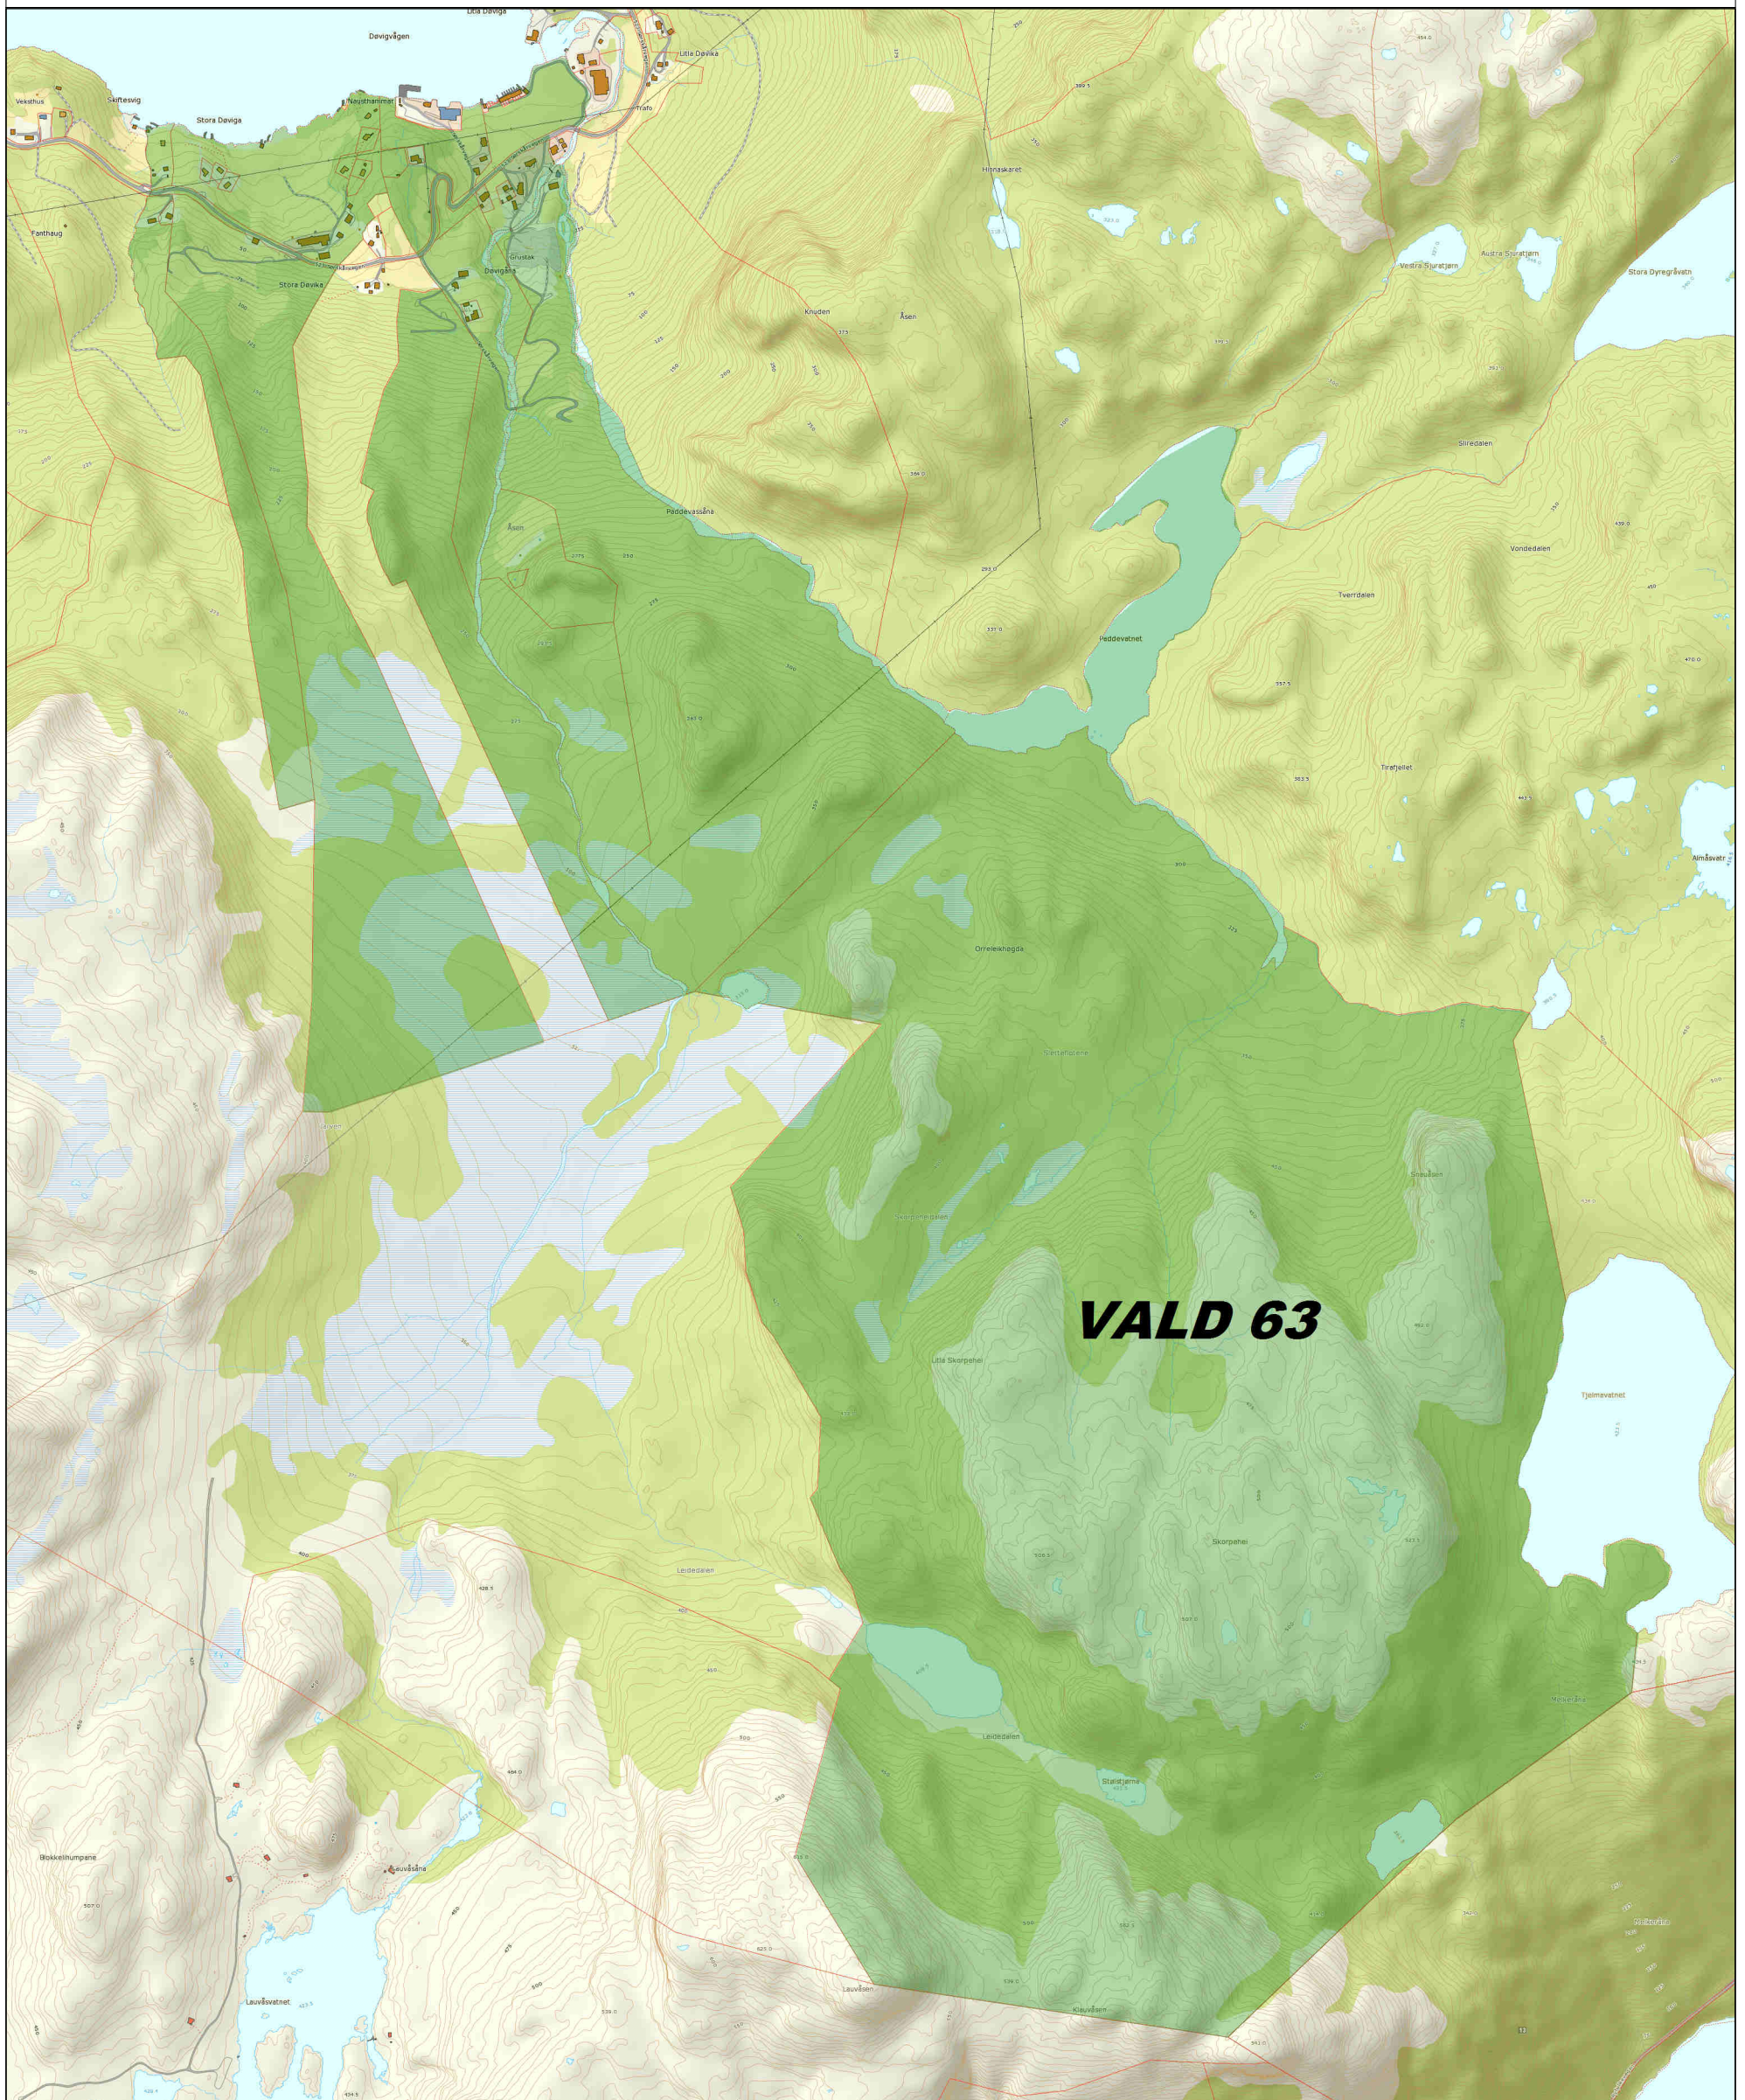

Rådyr og hjortevald 63

Tellende jakt areal: 4638 da

18.03.2015

PLF

STRAND KOMMUNE

Det tas forbehold om at det kan forekomme feil på kartet, bla. gjelder dette eiendomsgrenser, ledninger/kabler, kummer m.m som i forbindelse med prosjektering/anleggsarbeid/fradeling må undersøkes nærmere.