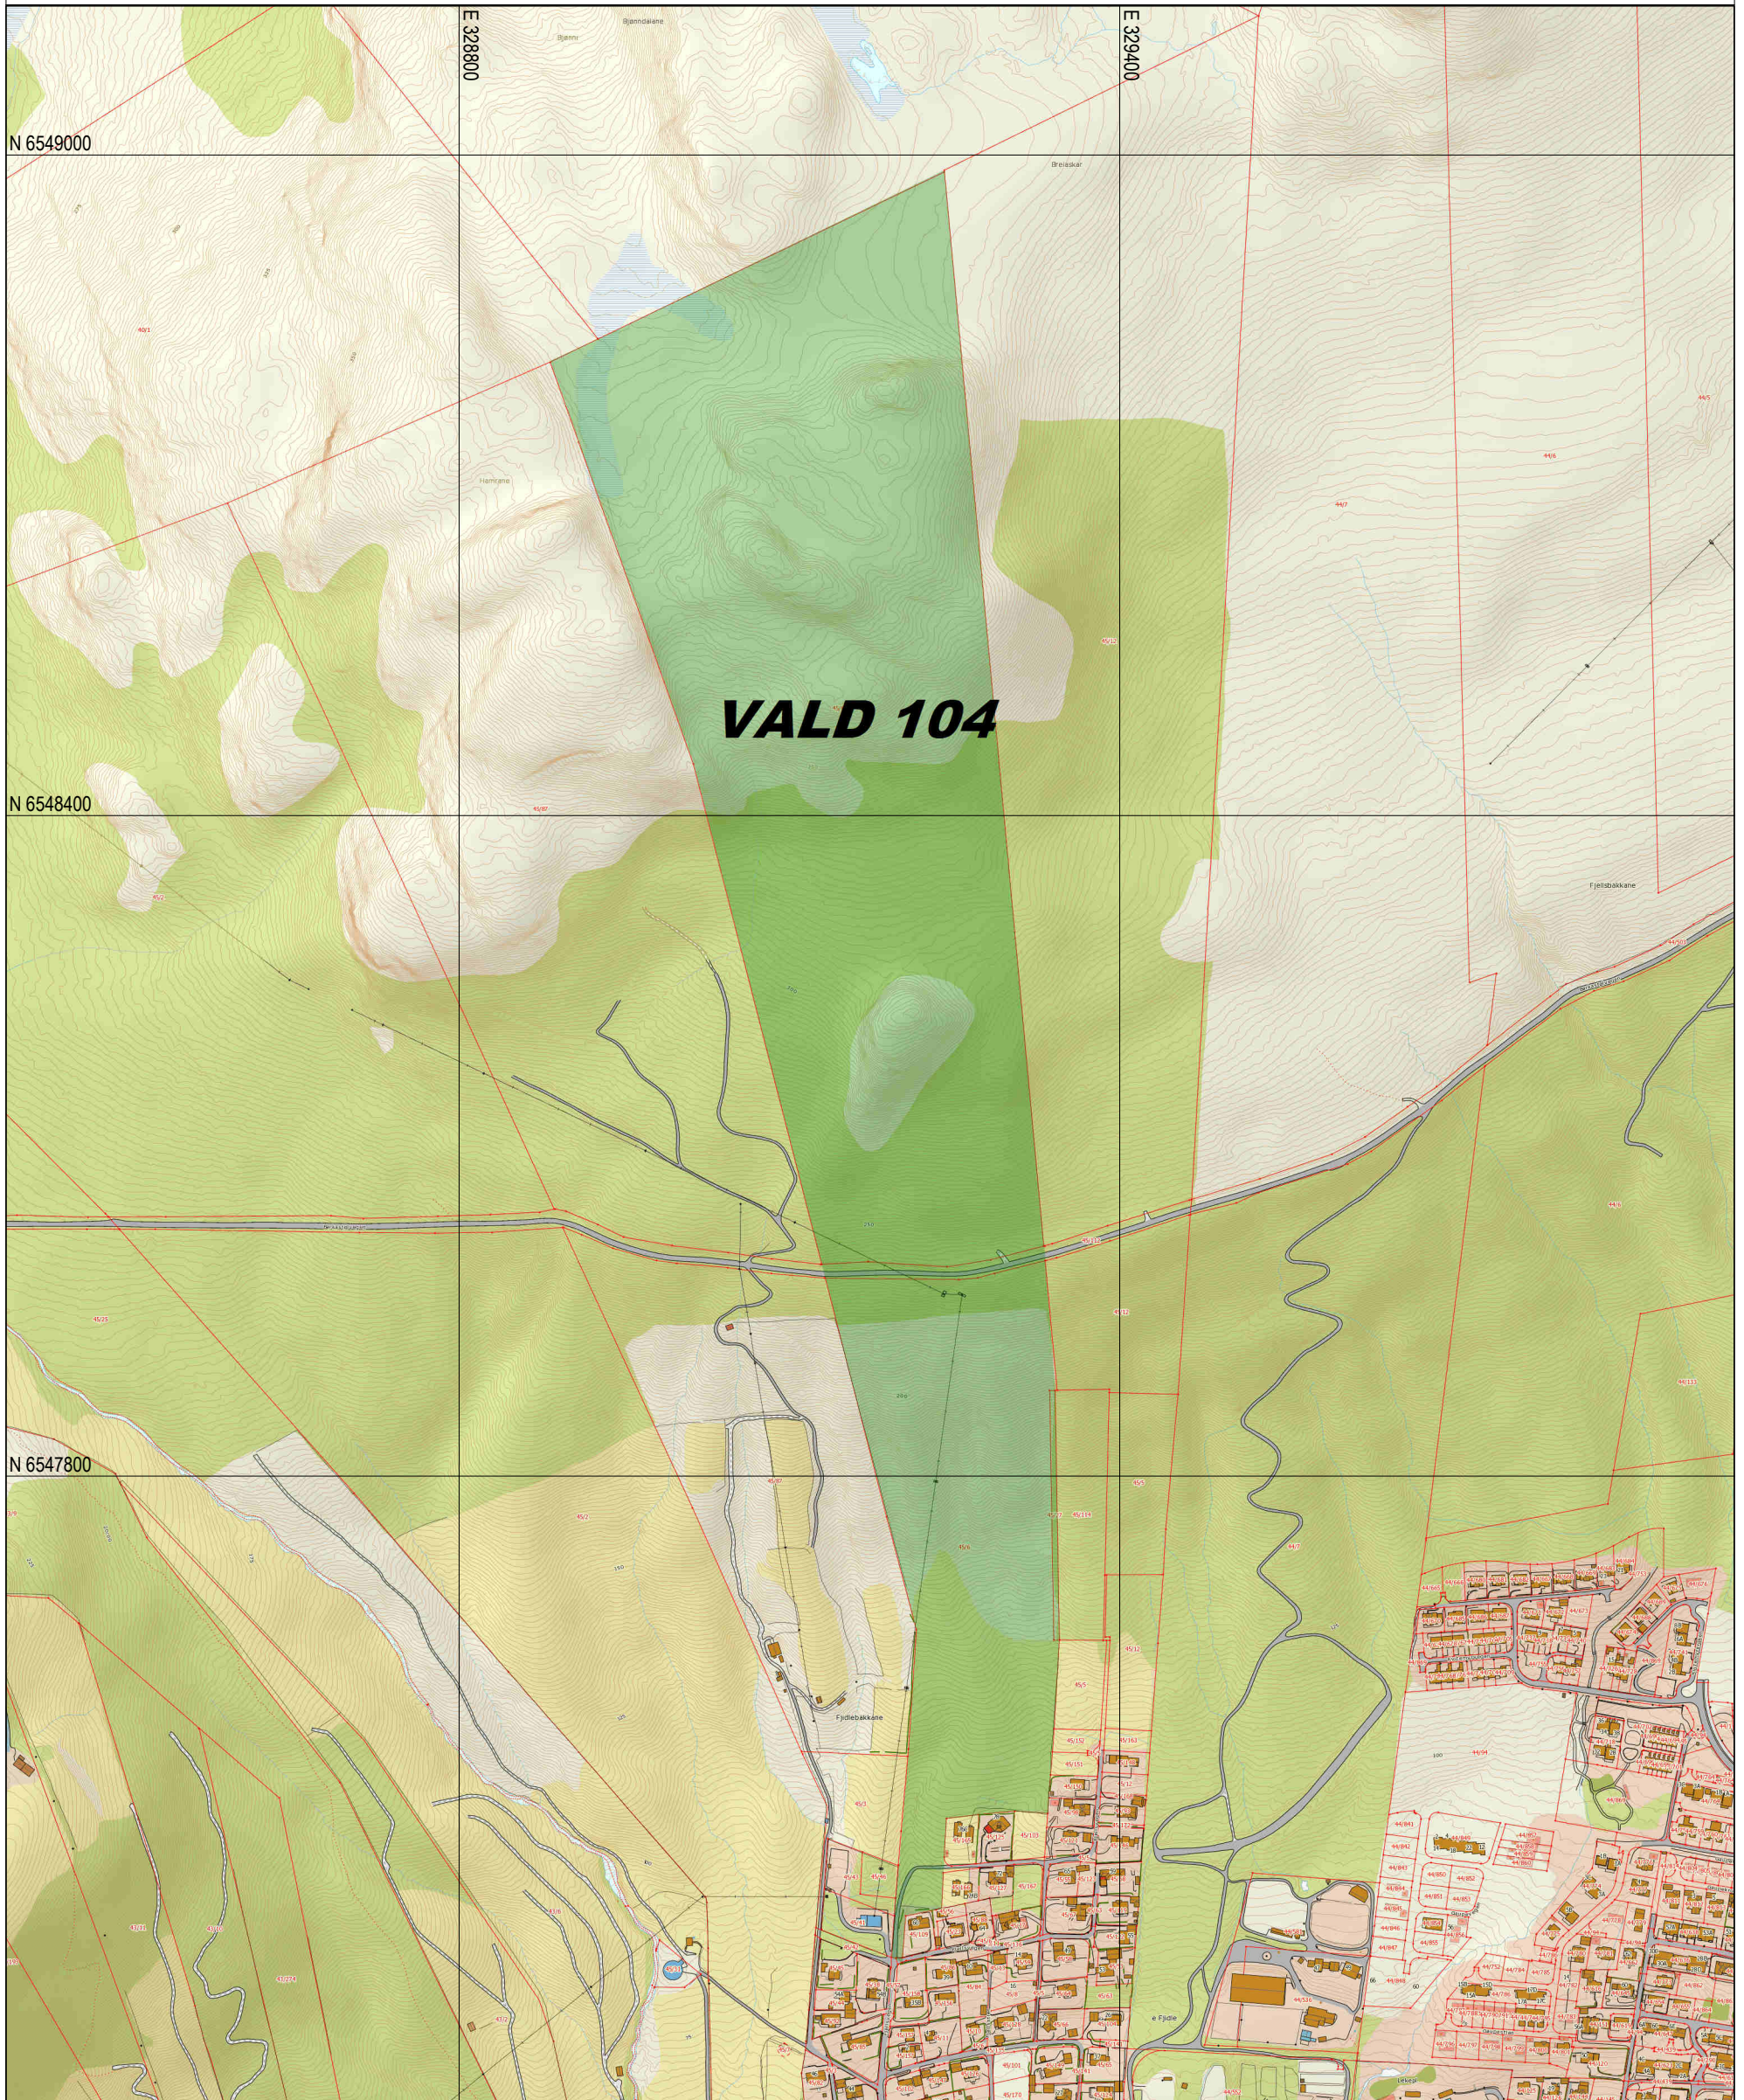

Rådyrvald 104

Tellende jakt areal: Rådyr 339 da

STRAND KOMMUNE

12.02.2016

PLF

Det tas forbehold om at det kan forekomme feil på kartet, bla. gjelder dette eiendomsgrenser, ledninger/kabler, kummer m.m som i forbindelse med prosjektering/anleggsarbeid/fradeling må undersøkes nærmere.