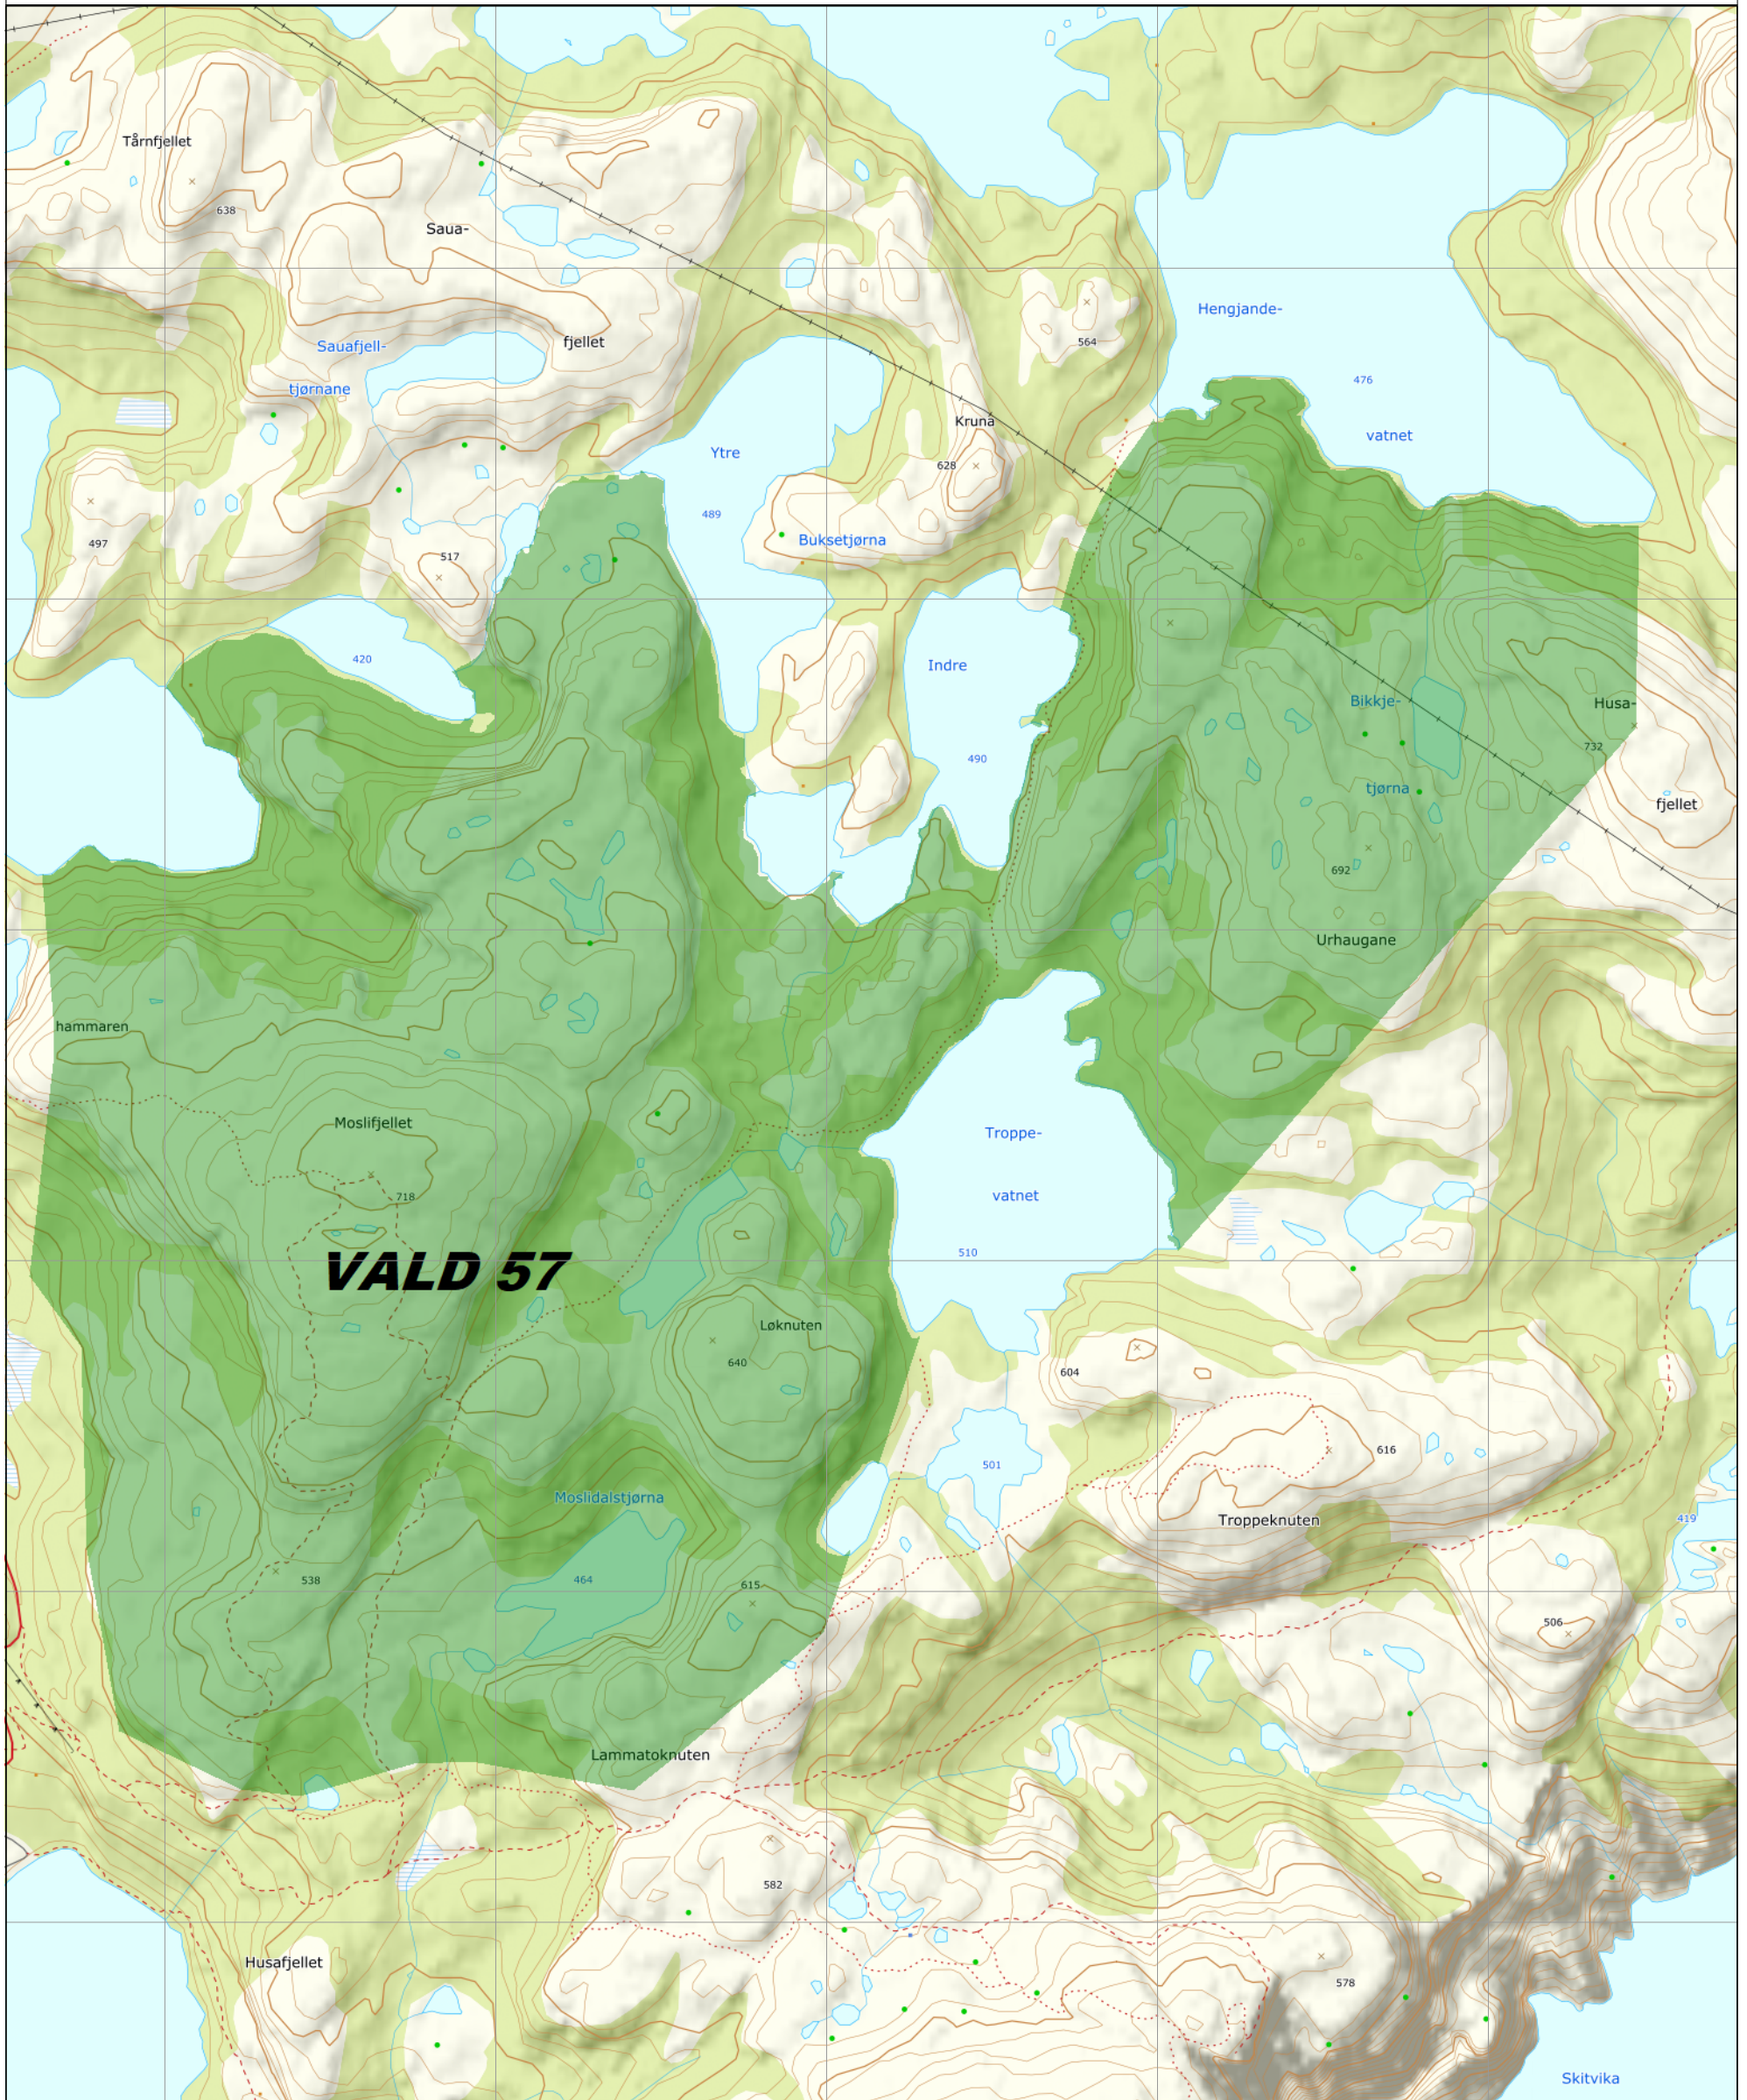

Rådyr- og hjortevald 57

Tellende jakt areal: Hjort 4173, Rådyr 1300

STRAND KOMMUNE

17.07.2023

PLF

Det tas forbehold om at det kan forekomme feil på kartet, bla. gjelder dette eiendomsgrenser, ledninger/kabler, kummer m.m som i forbindelse med prosjektering/anleggsarbeid/fradeling må undersøkes nærmere.