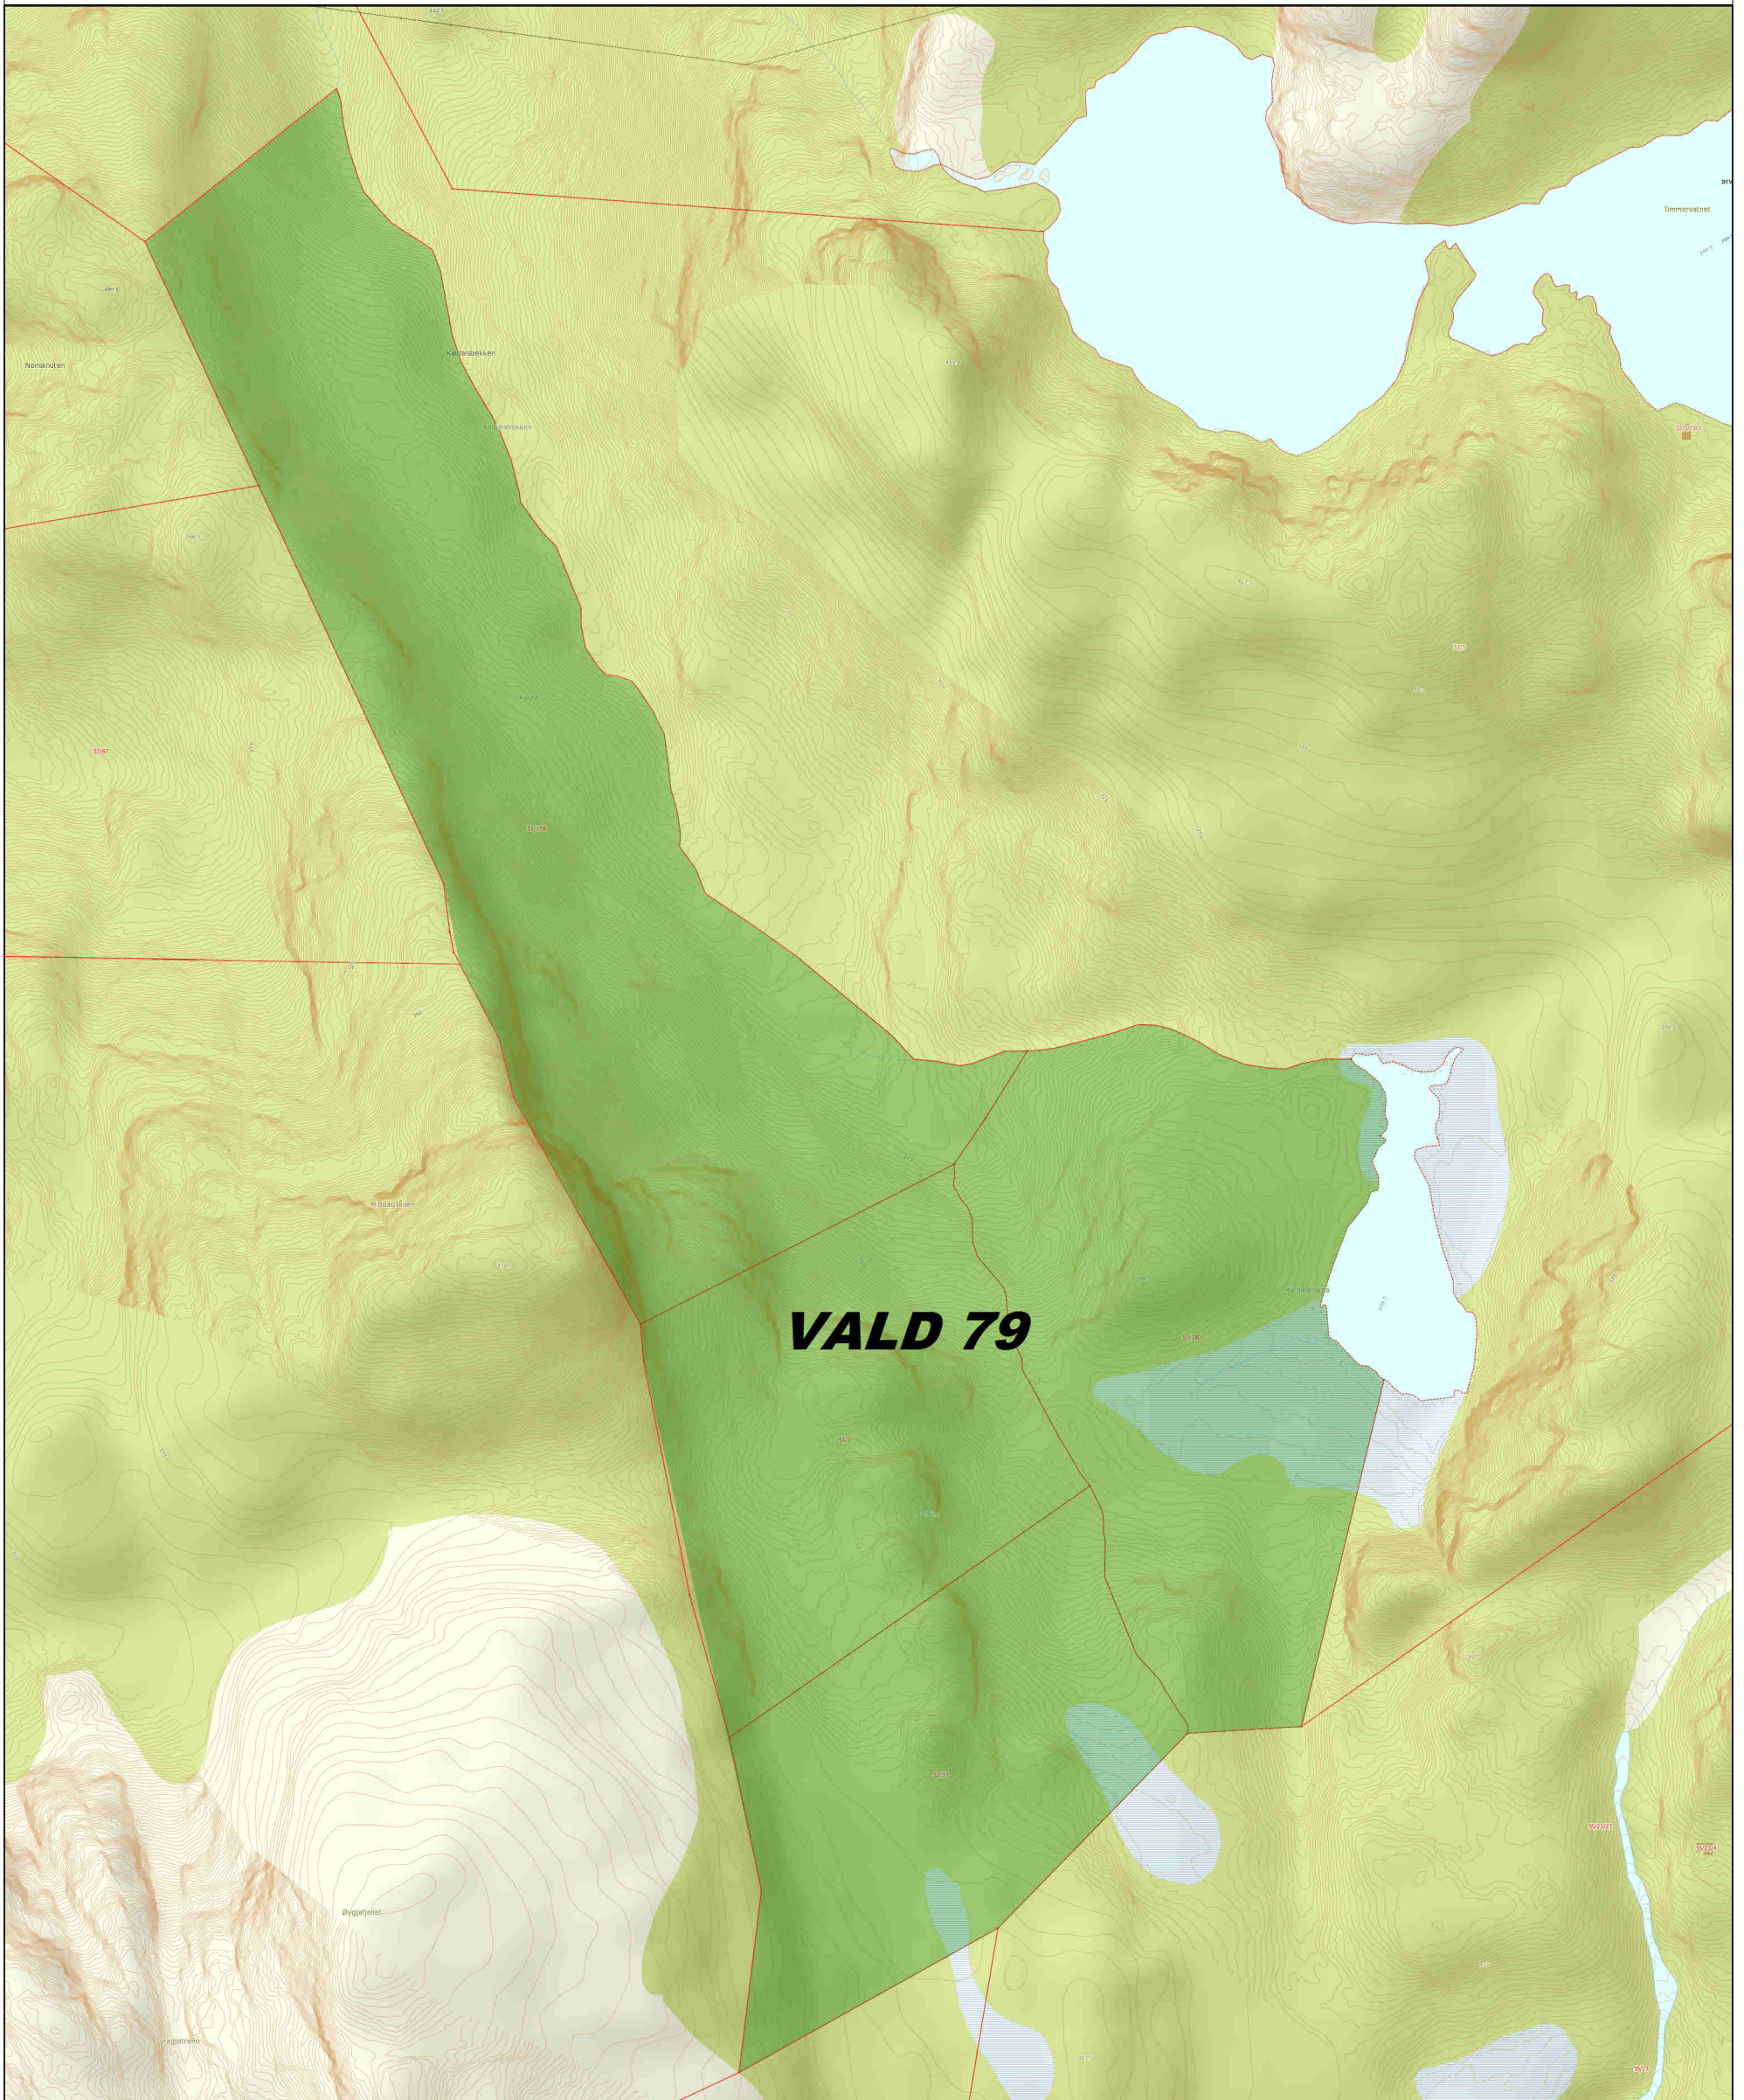

# Rådyrvald 79

Tellende jakt areal: 470 da

STRAND KOMMUNE

20.03.2015

PLF

Det tas forbehold om at det kan forekomme feil på kartet, bla. gjelder dette eiendomsgrenser, ledninger/kabler, kummer m.m som i forbindelse med prosjektering/anleggsarbeid/fradeling må undersøkes nærmere.