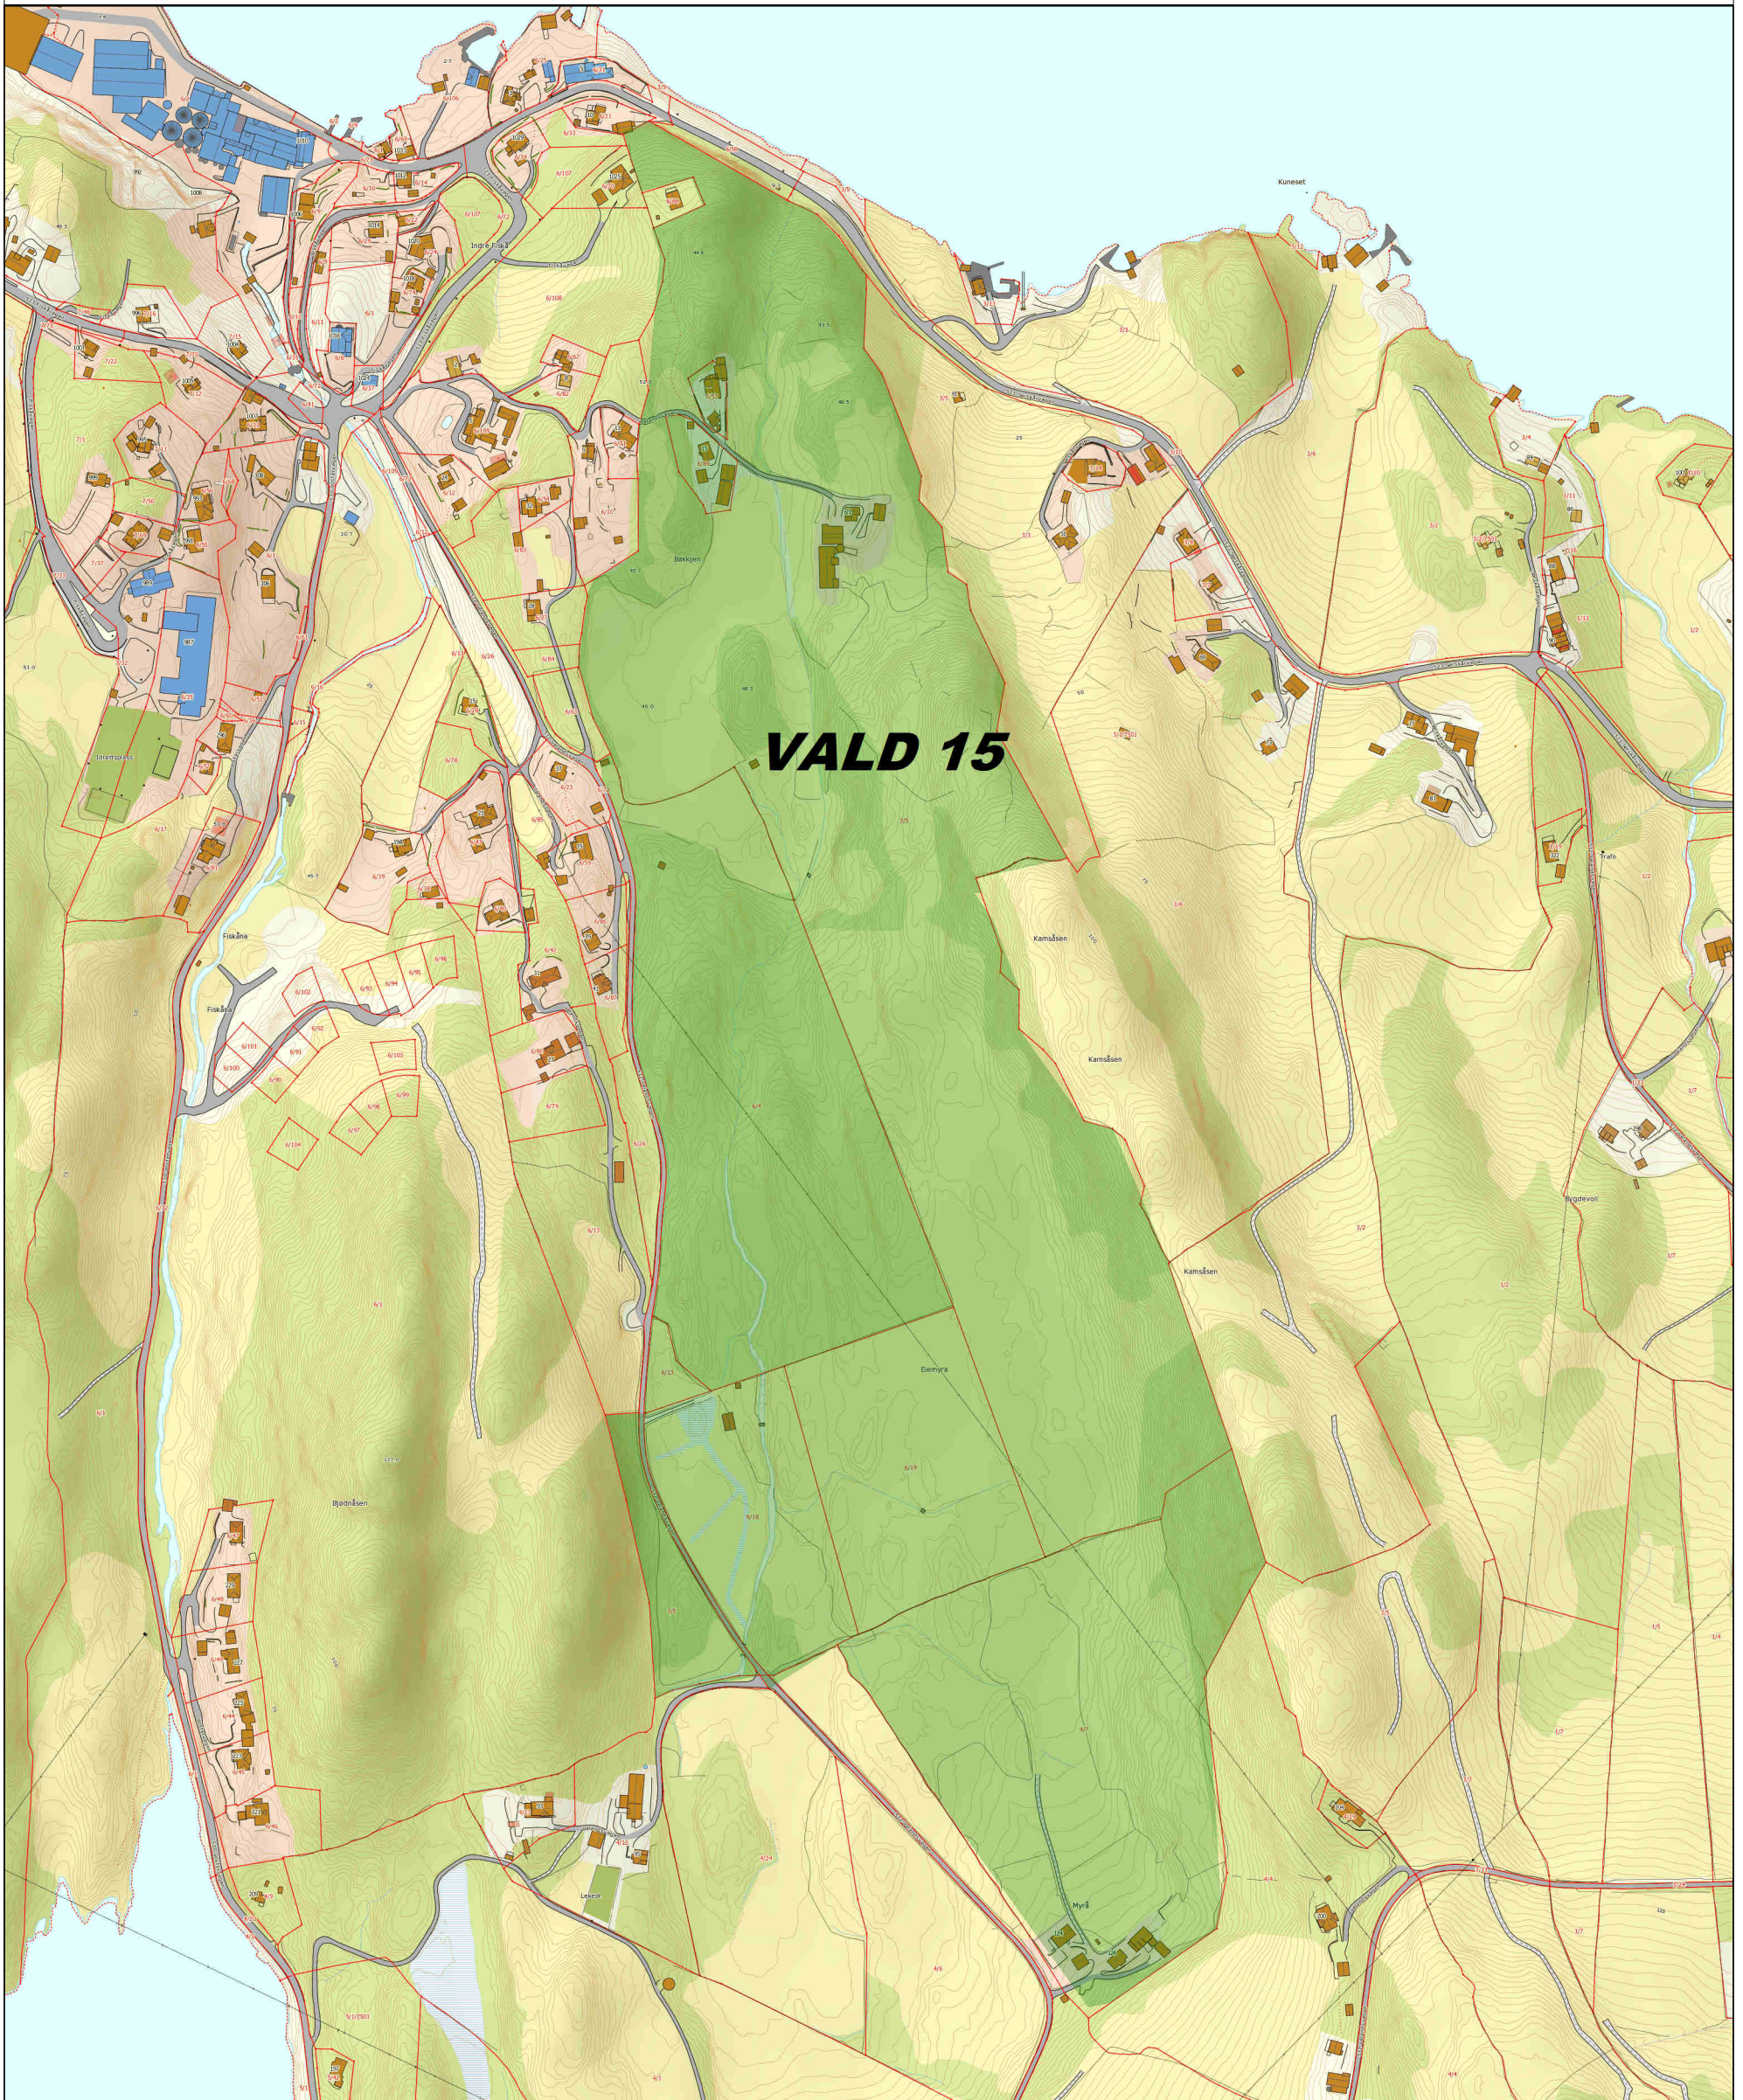

# Rådyrvald 15

Tellende jakt areal: 300 da

STRAND KOMMUNE

20.04.2015

PLF

Det tas forbehold om at det kan forekomme feil på kartet, bla. gjelder dette eiendomsgrenser, ledninger/kabler, kummer m.m som i forbindelse med prosjektering/anleggsarbeid/fradeling må undersøkes nærmere.