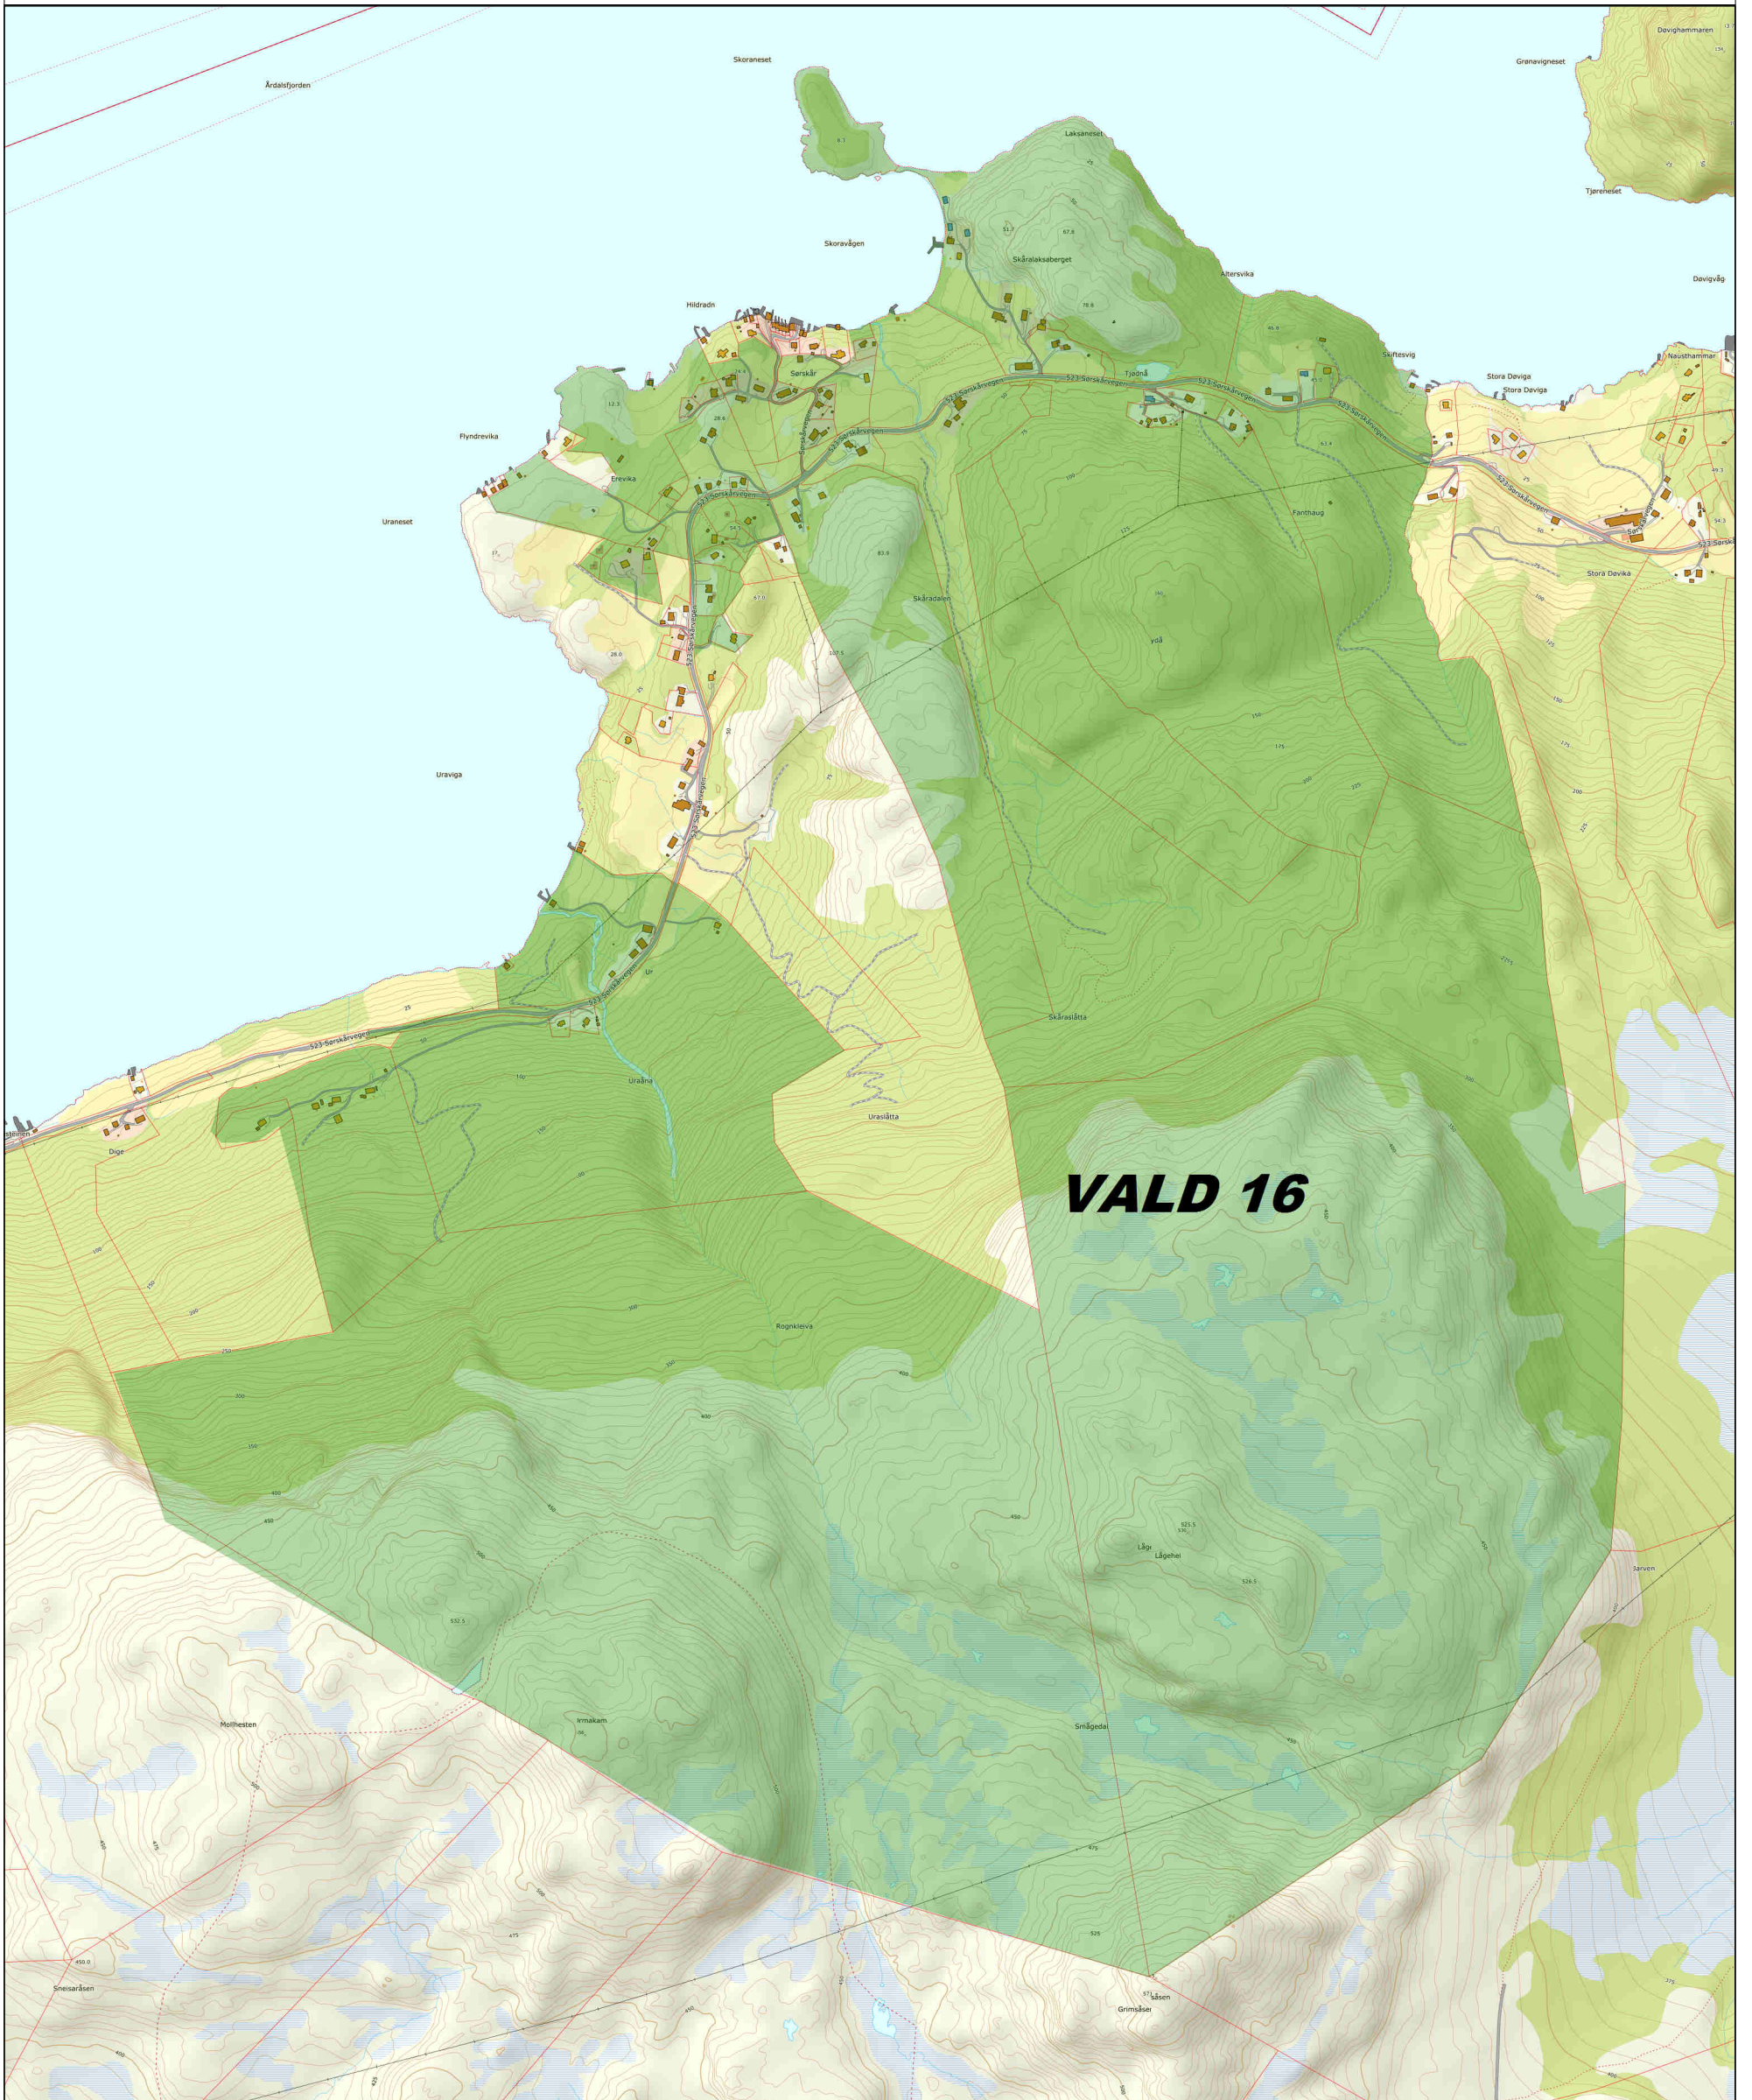

Rådyrvald og hjortevald 16

Tellende jakt areal: 2434 da

STRAND KOMMUNE

20.02.2018

PLF

Det tas forbehold om at det kan forekomme feil på kartet, bla. gjelder dette eiendomsgrenser, ledninger/kabler, kummer m.m som i forbindelse med prosjektering/anleggsarbeid/fradeling må undersøkes nærmere.