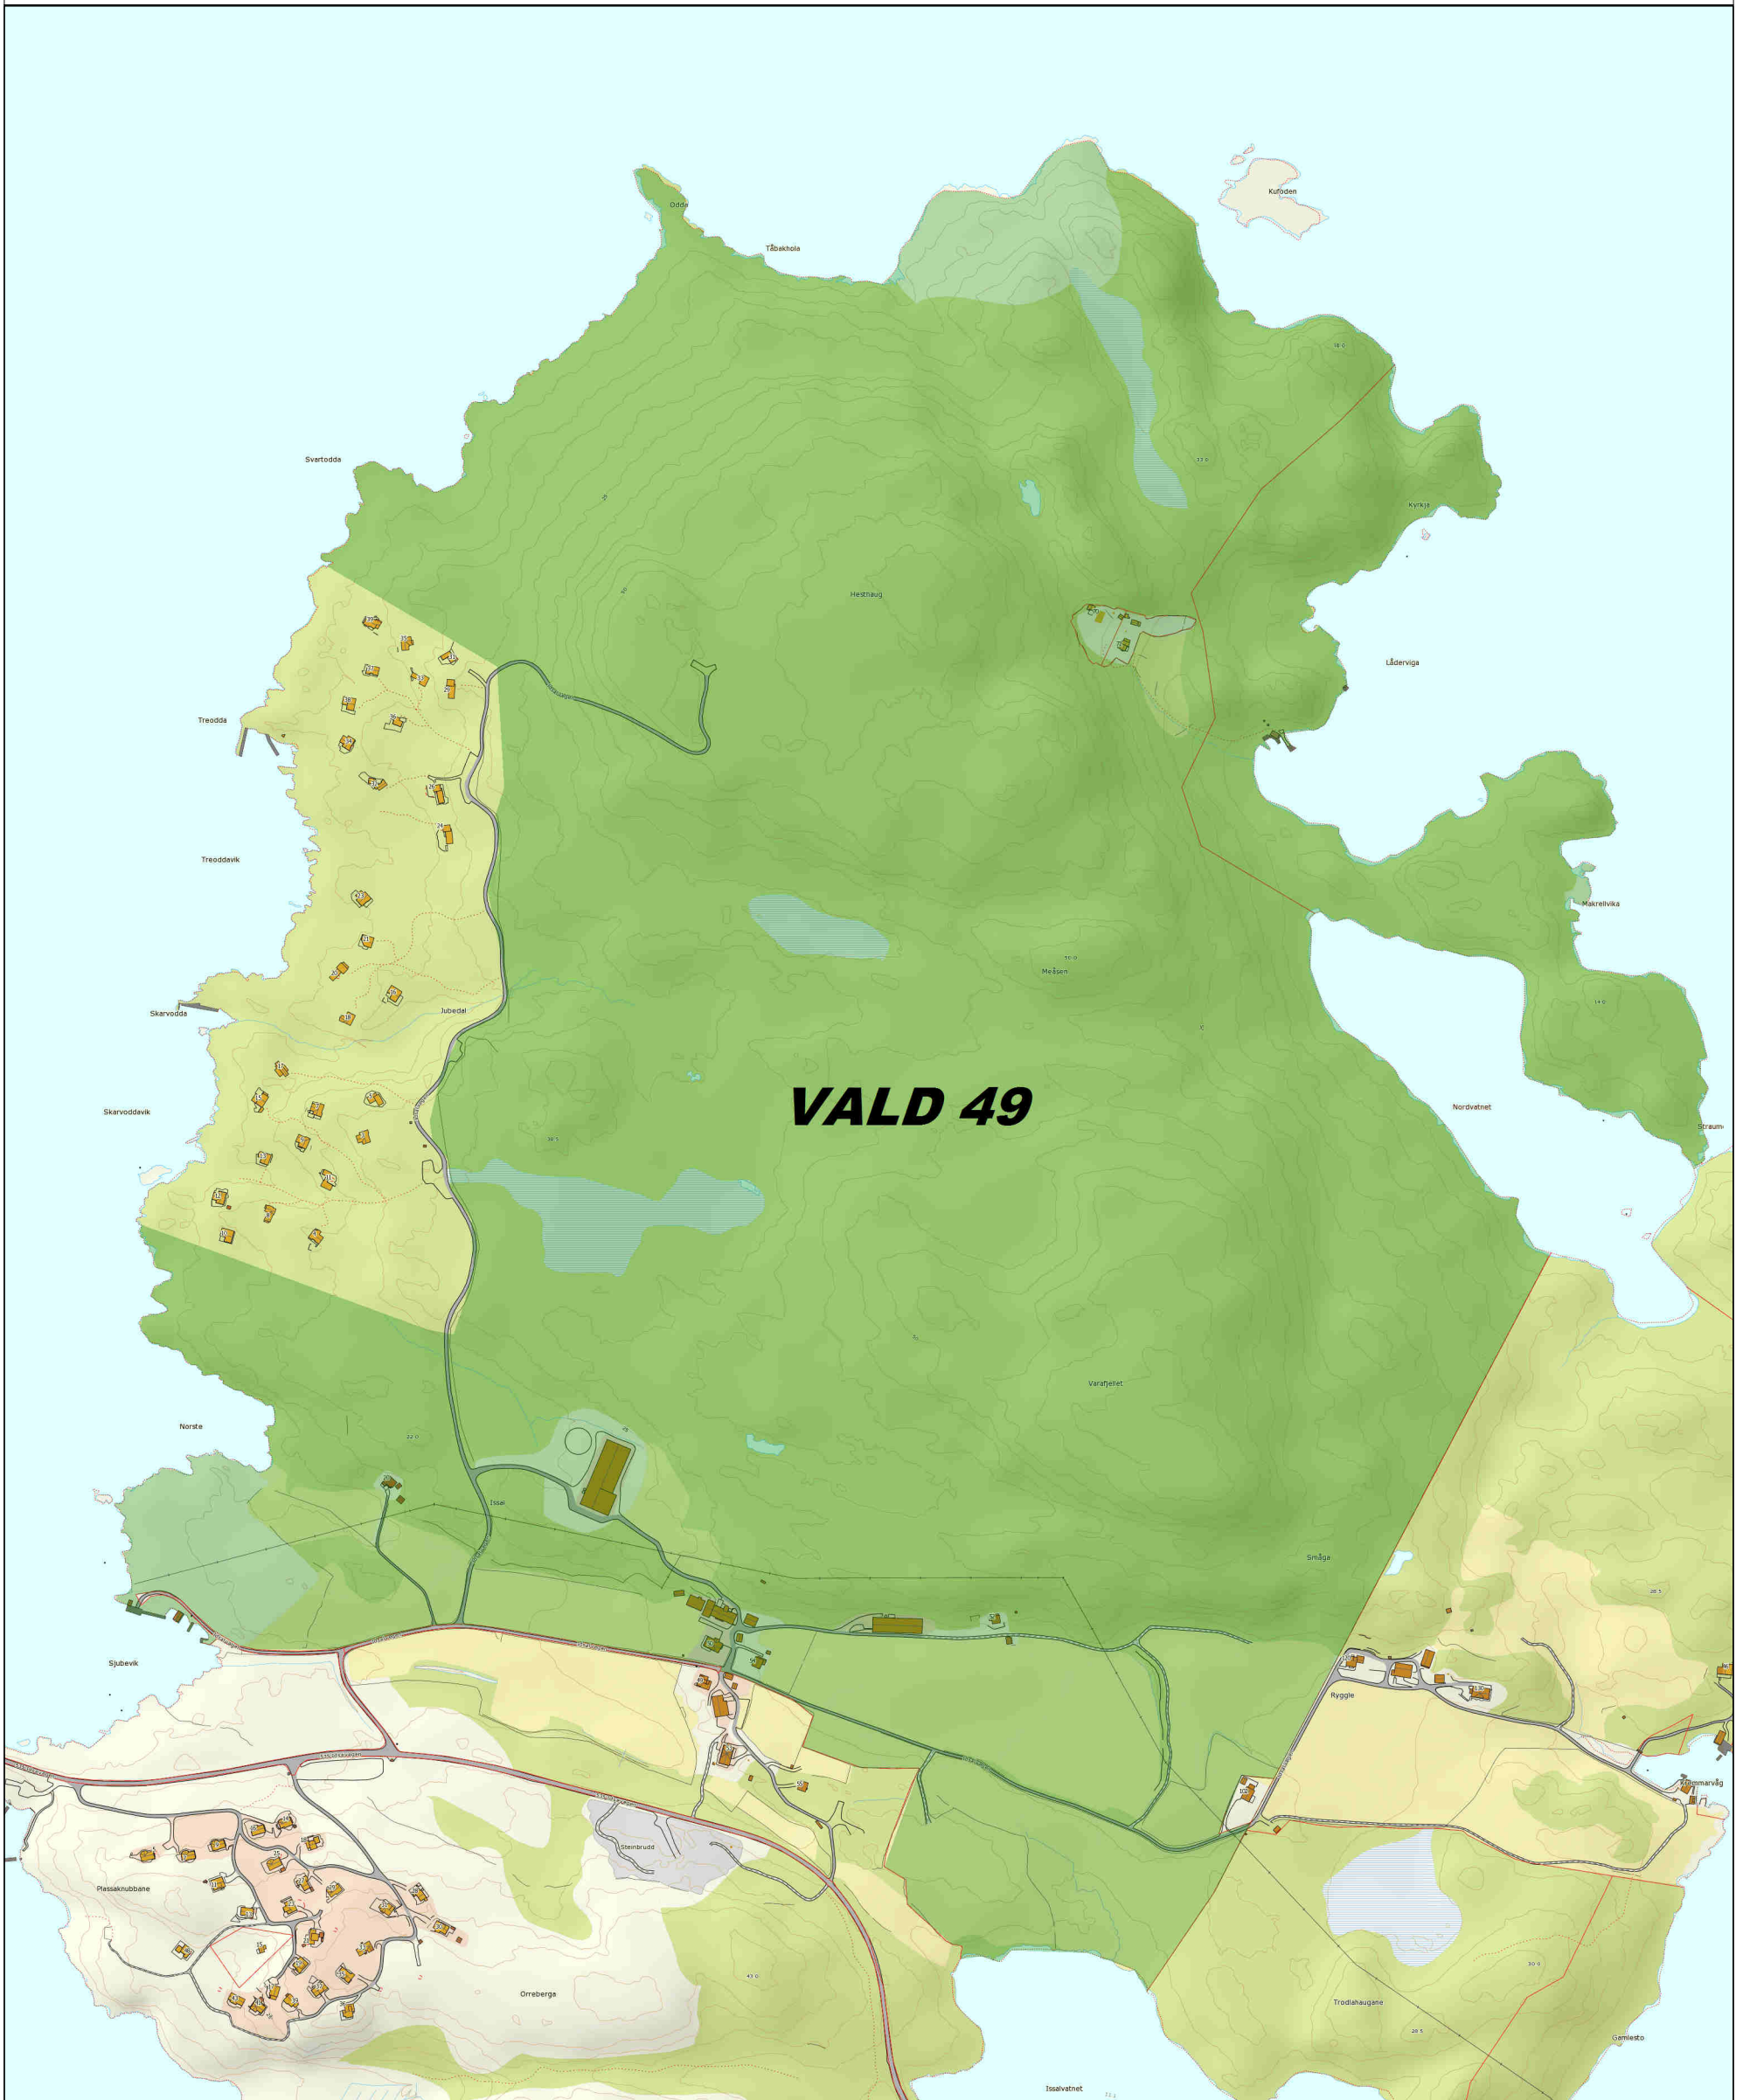

Rådyr og hjortevald 49

Tellende jakt areal: 1500 da

STRAND KOMMUNE

24.04.2015

PLF

Det tas forbehold om at det kan forekomme feil på kartet, bla. gjelder dette eiendomsgrenser, ledninger/kabler, kummer m.m som i forbindelse med prosjektering/anleggsarbeid/fradeling må undersøkes nærmere.