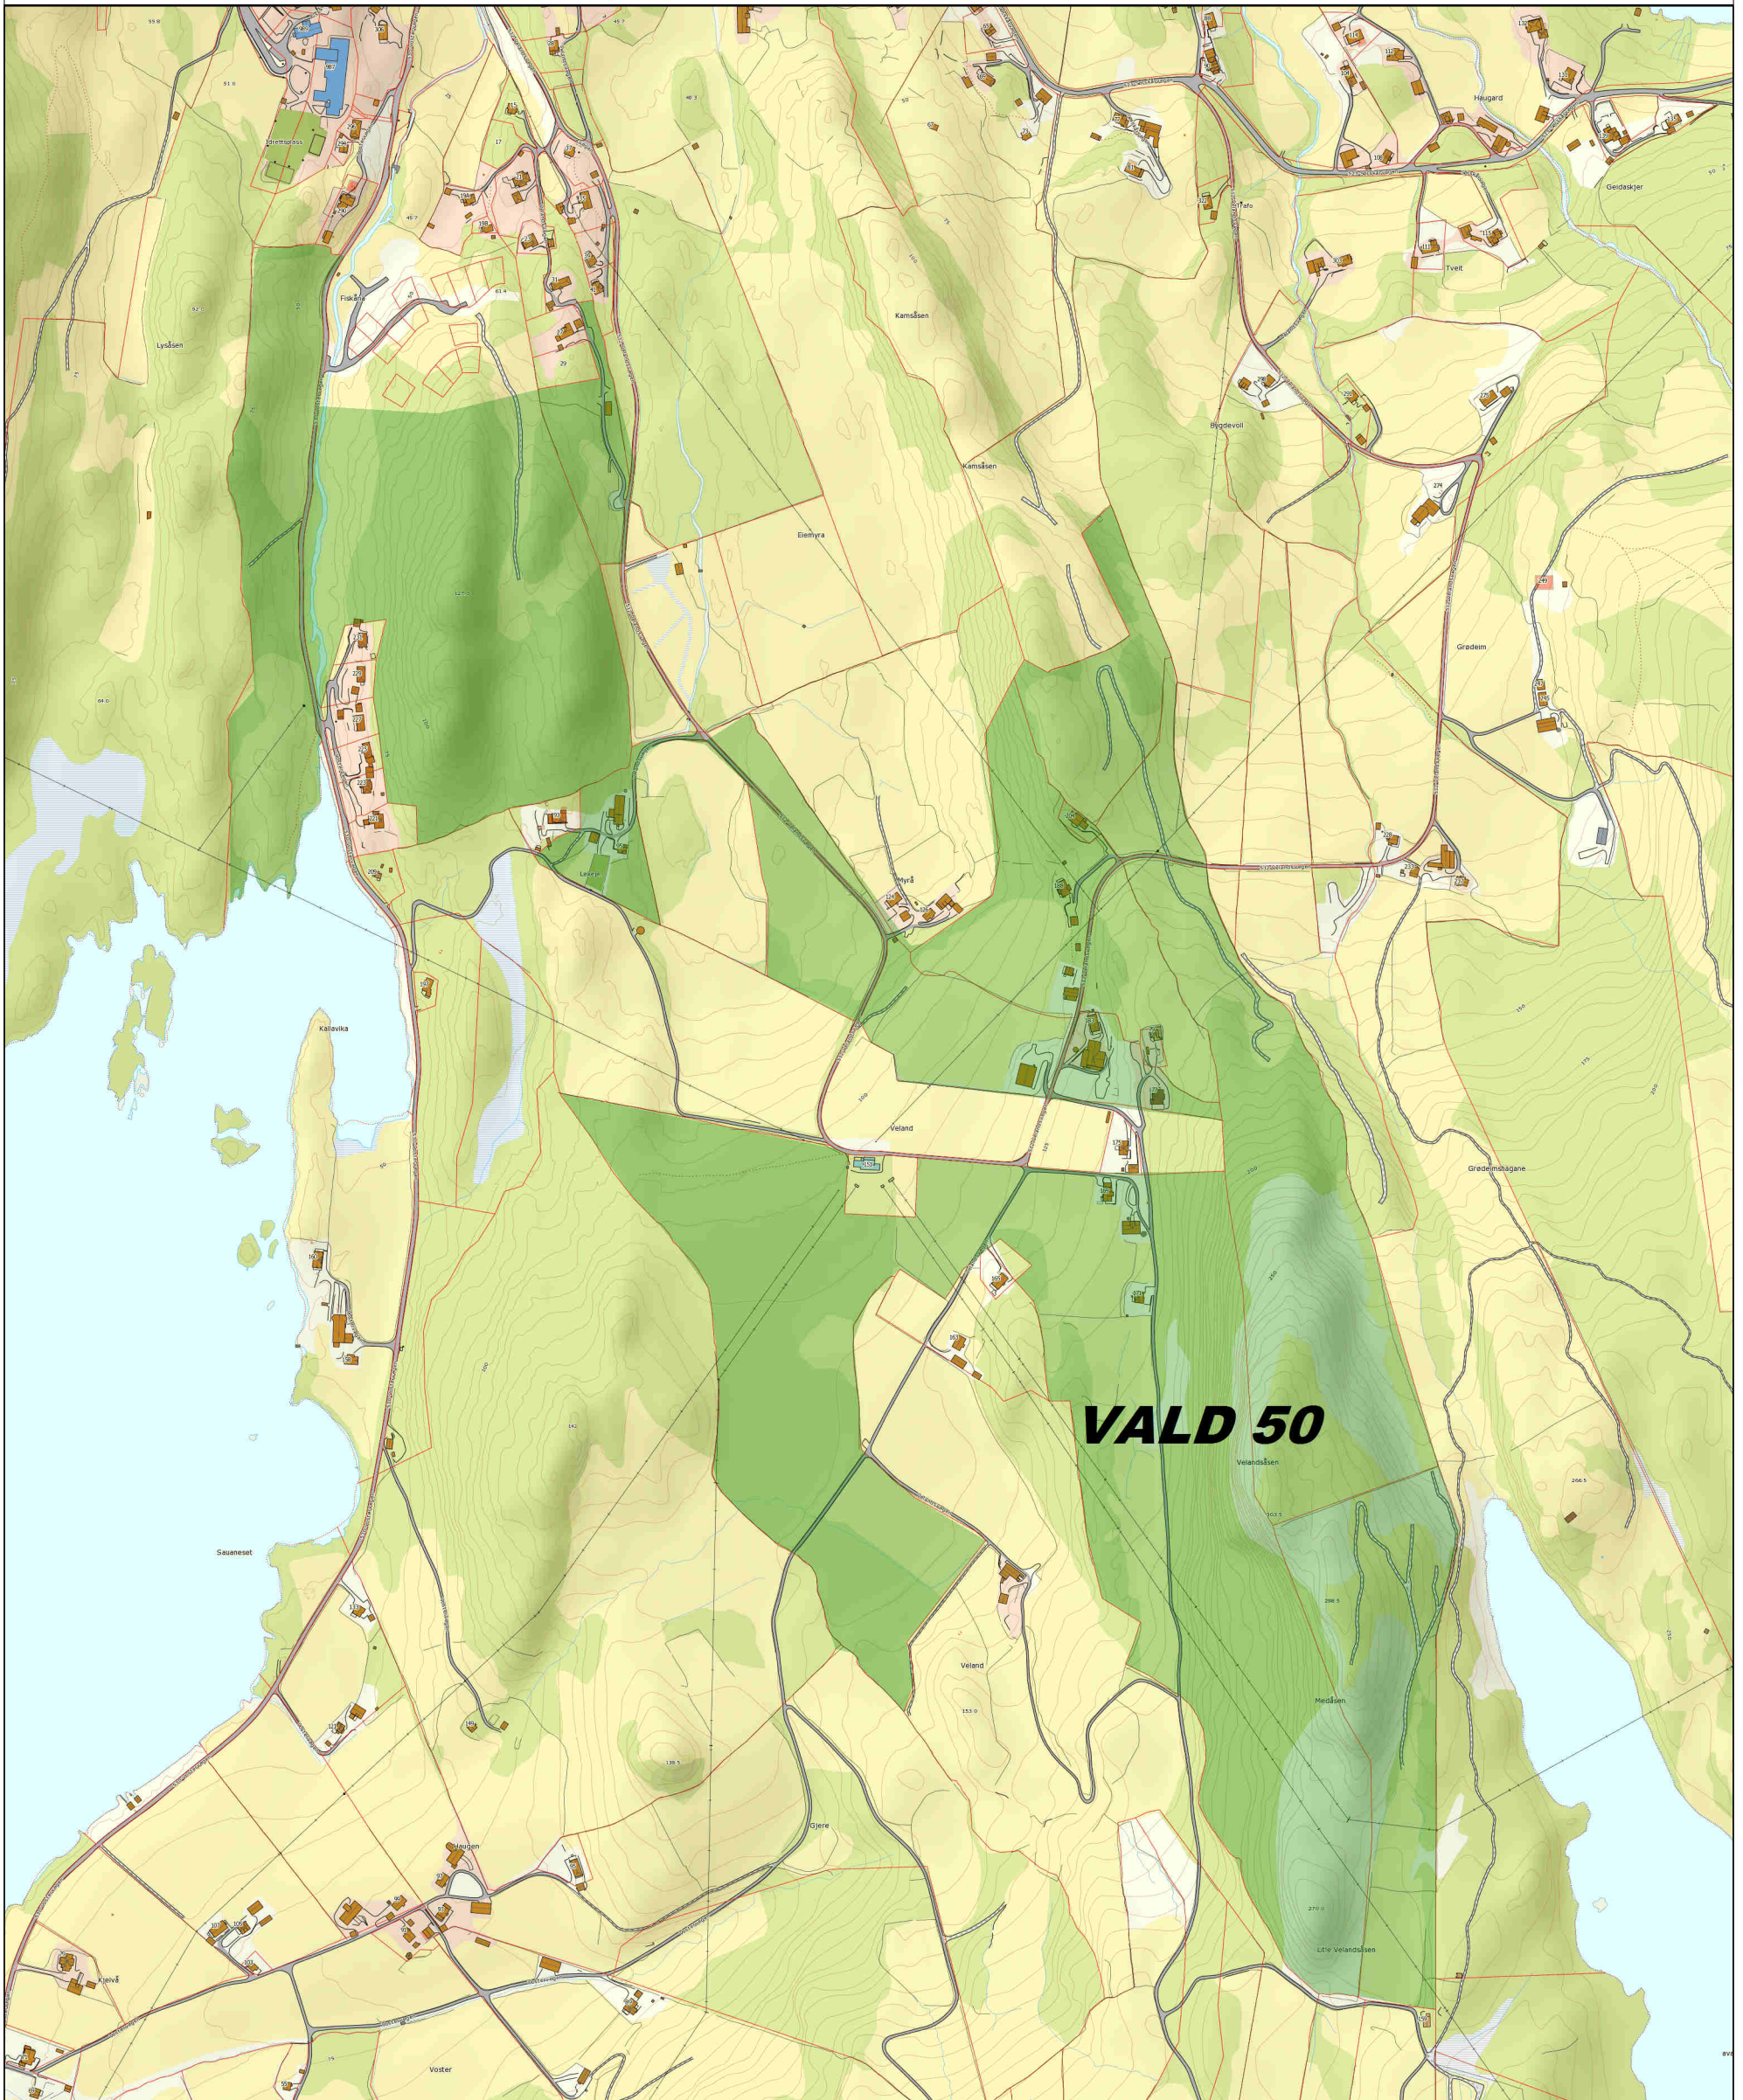

# Rådyrvald 50

Tellende jakt areal: 700 da

STRAND KOMMUNE

08.05.2015

PLF

Det tas forbehold om at det kan forekomme feil på kartet, bla. gjelder dette eiendomsgrenser, ledninger/kabler, kummer m.m som i forbindelse med prosjektering/anleggsarbeid/fradeling må undersøkes nærmere.