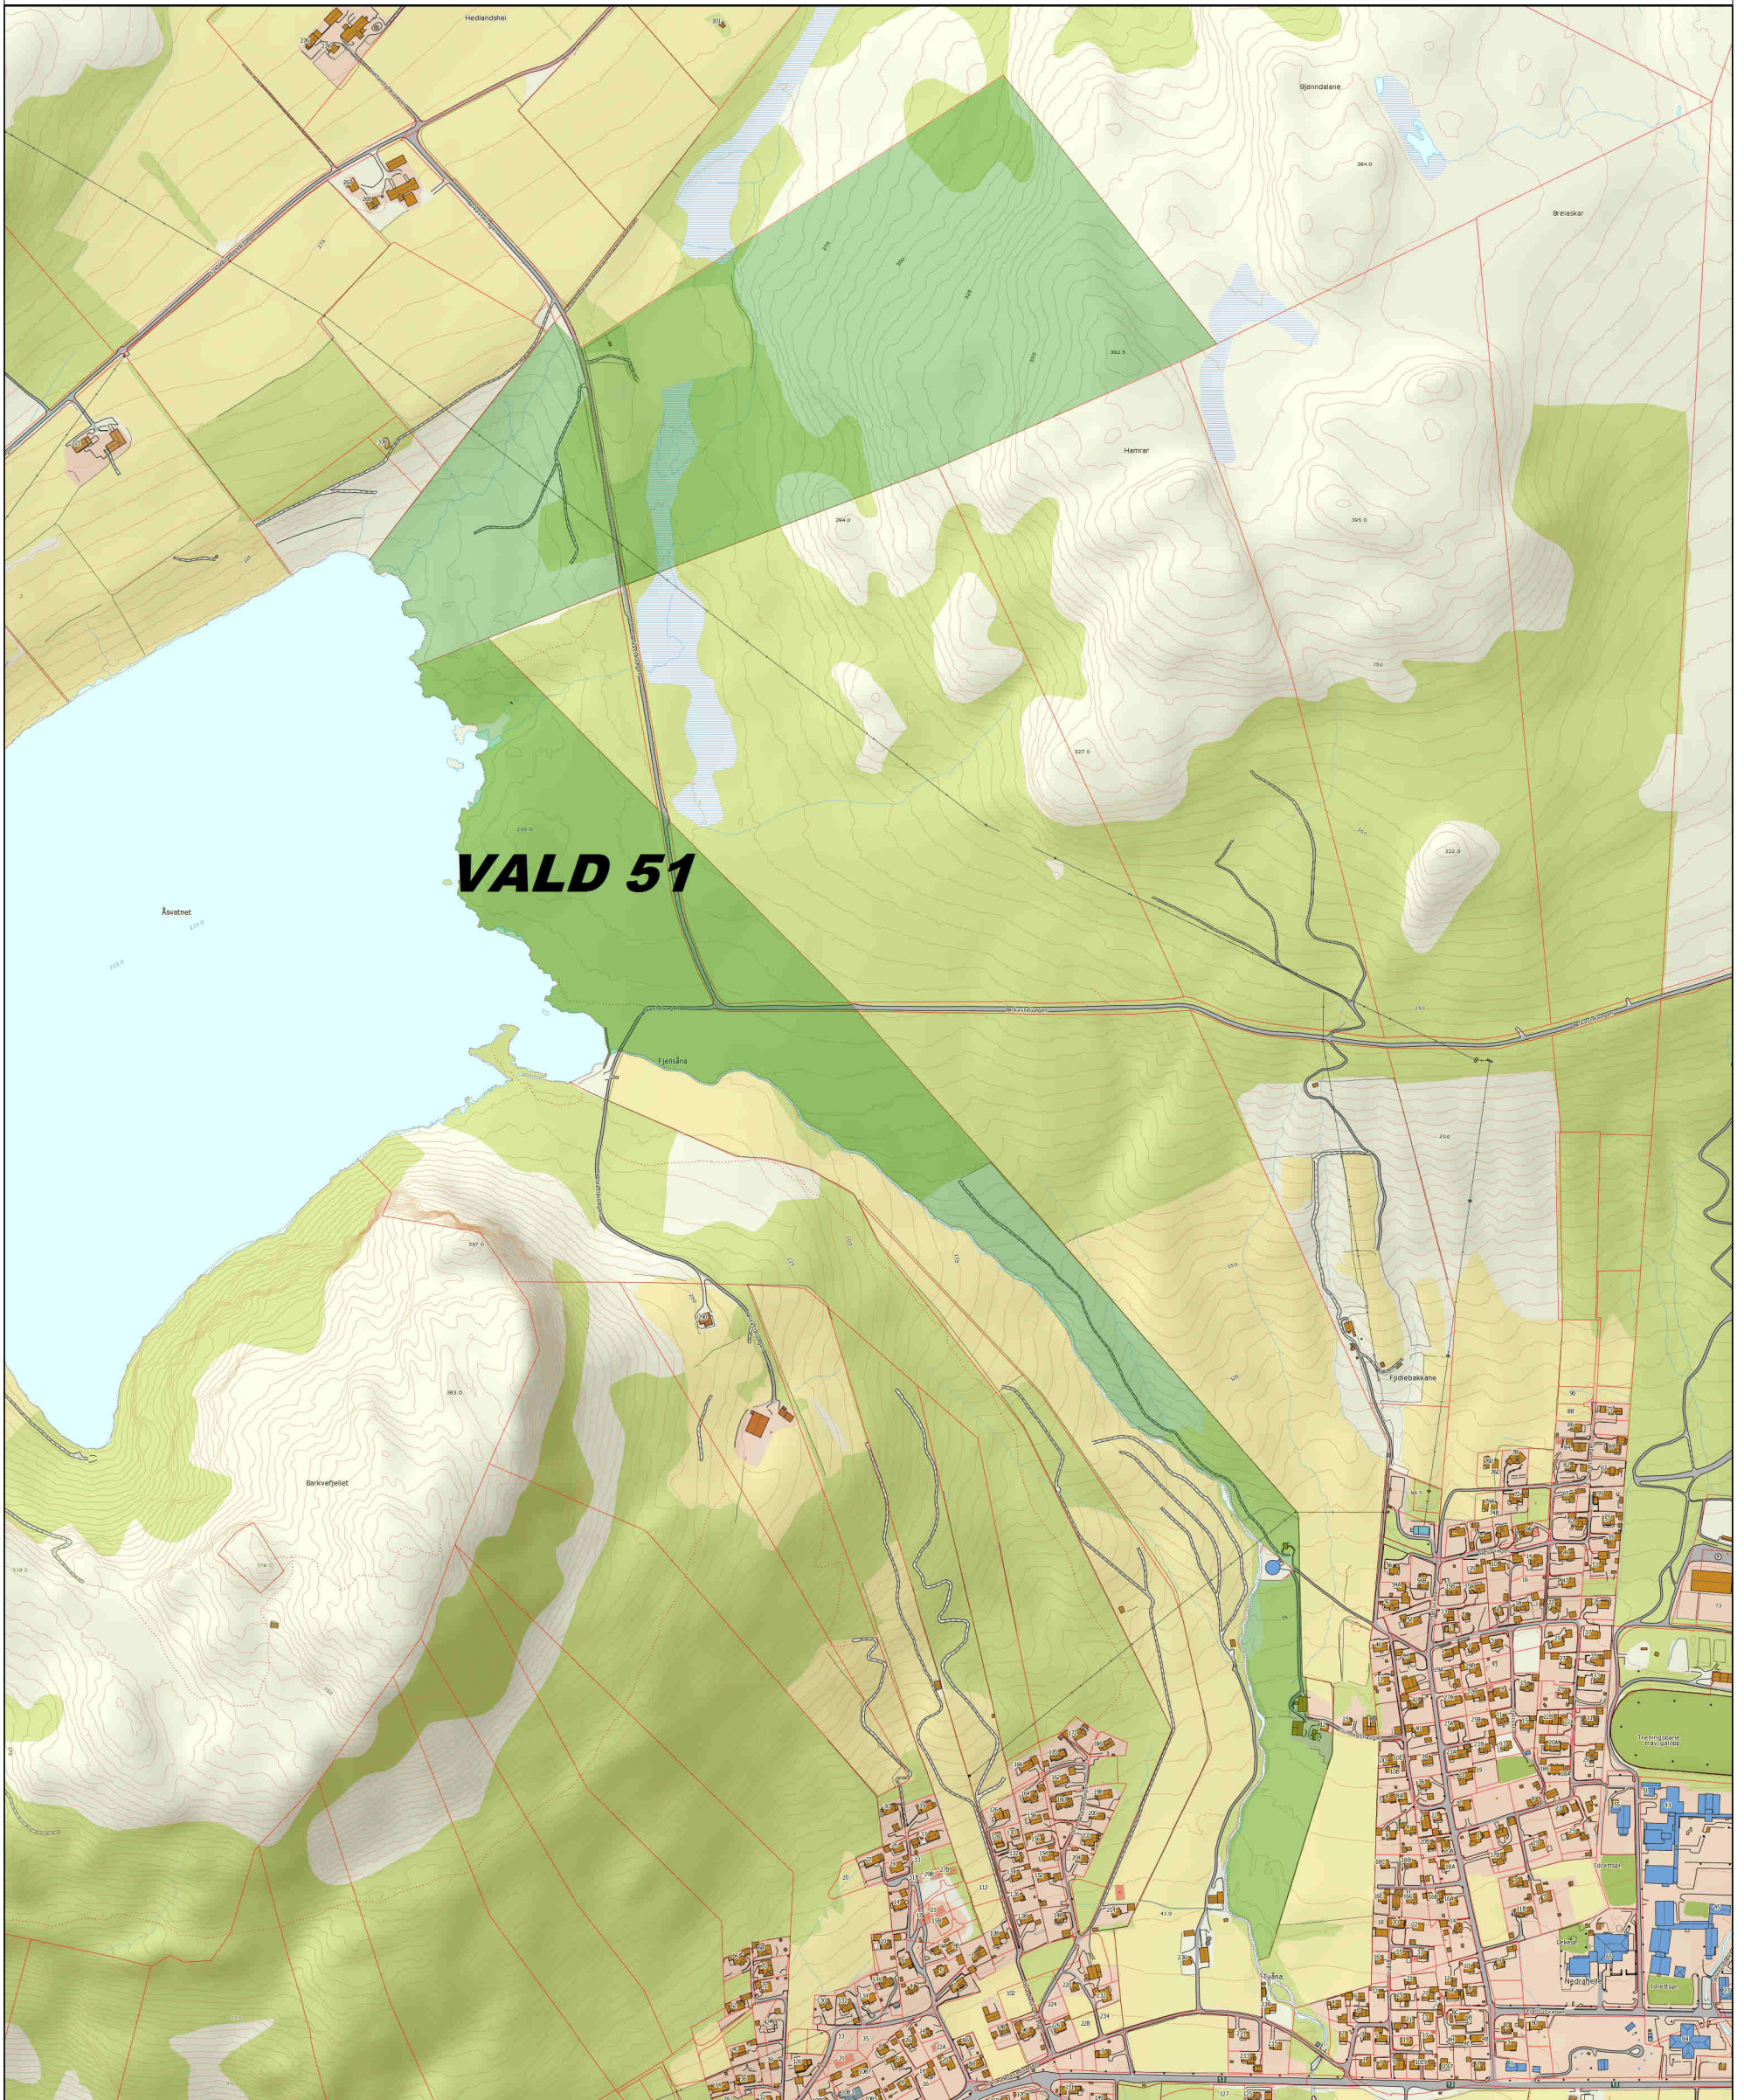

Rådyr 51

Tellende jakt areal: 784 da

STRAND KOMMUNE

18.03.2015

PLF

Det tas forbehold om at det kan forekomme feil på kartet, bla. gjelder dette eiendomsgrenser, ledninger/kabler, kummer m.m som i forbindelse med prosjektering/anleggsarbeid/fradeling må undersøkes nærmere.