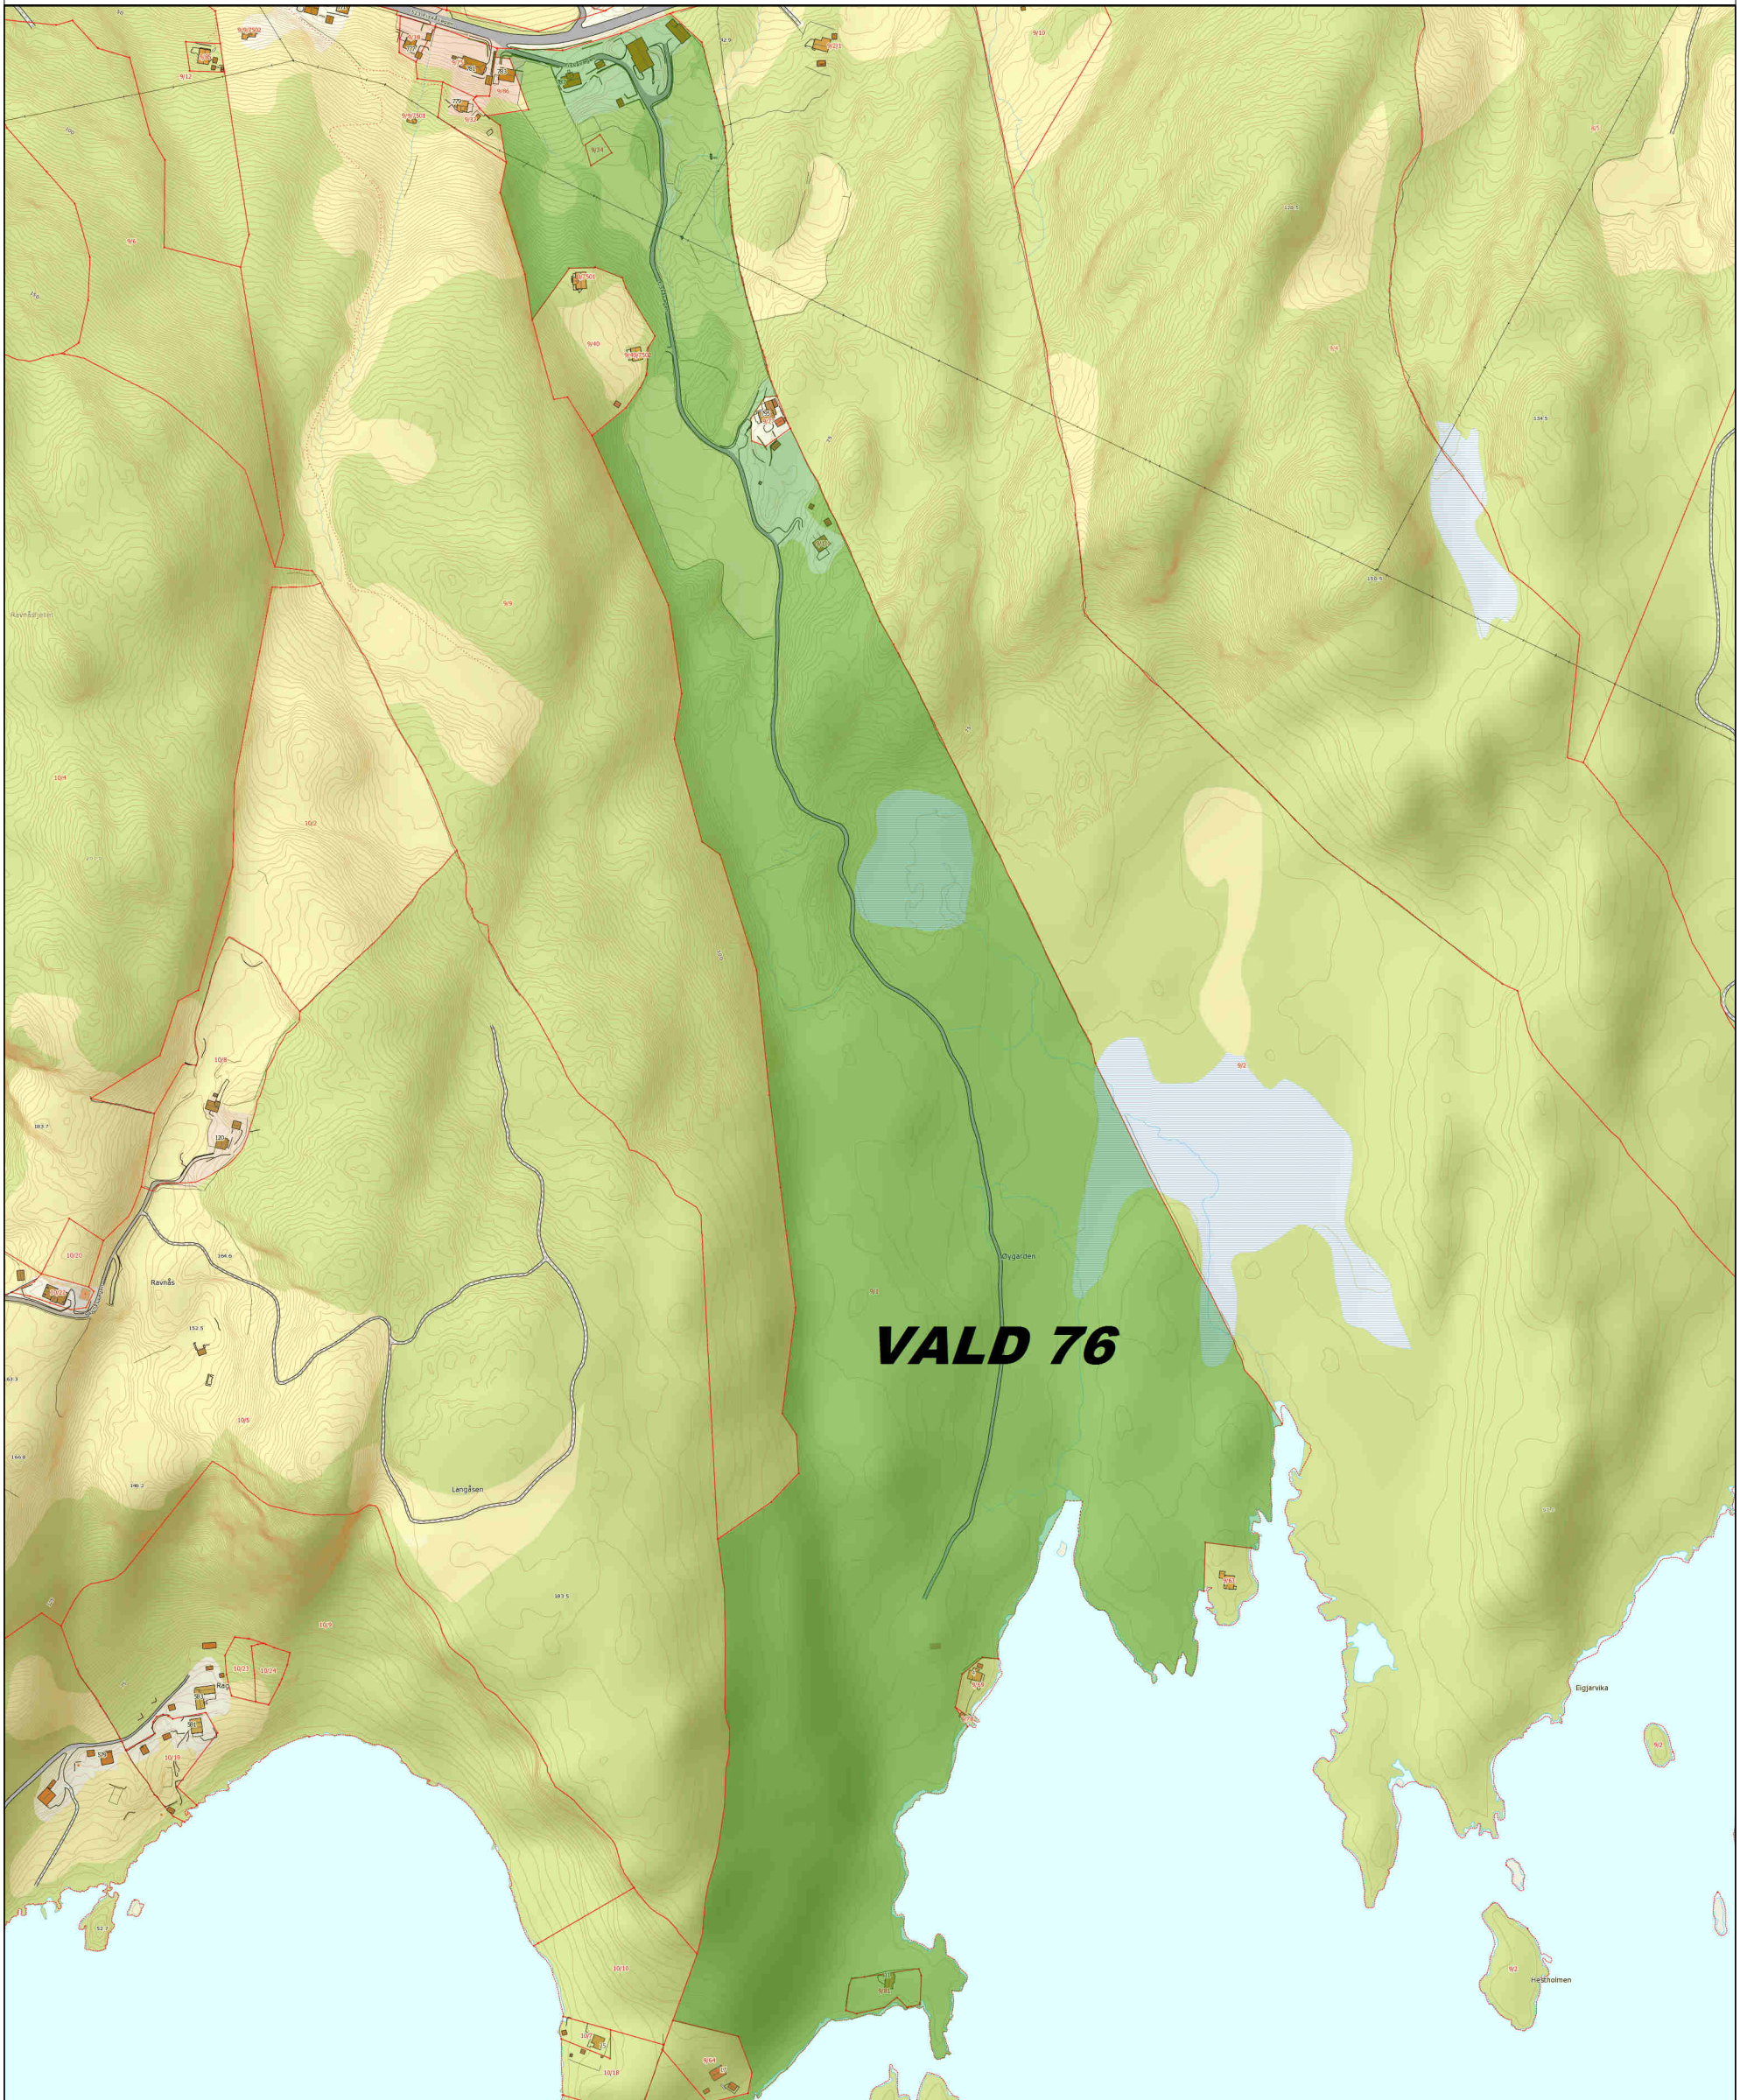

Rådyrvald 76

Tellende jakt areal: 318 da

STRAND KOMMUNE

20.03.2015

PLF

Det tas forbehold om at det kan forekomme feil på kartet, bla. gjelder dette eiendomsgrenser, ledninger/kabler, kummer m.m som i forbindelse med prosjektering/anleggsarbeid/fradeling må undersøkes nærmere.