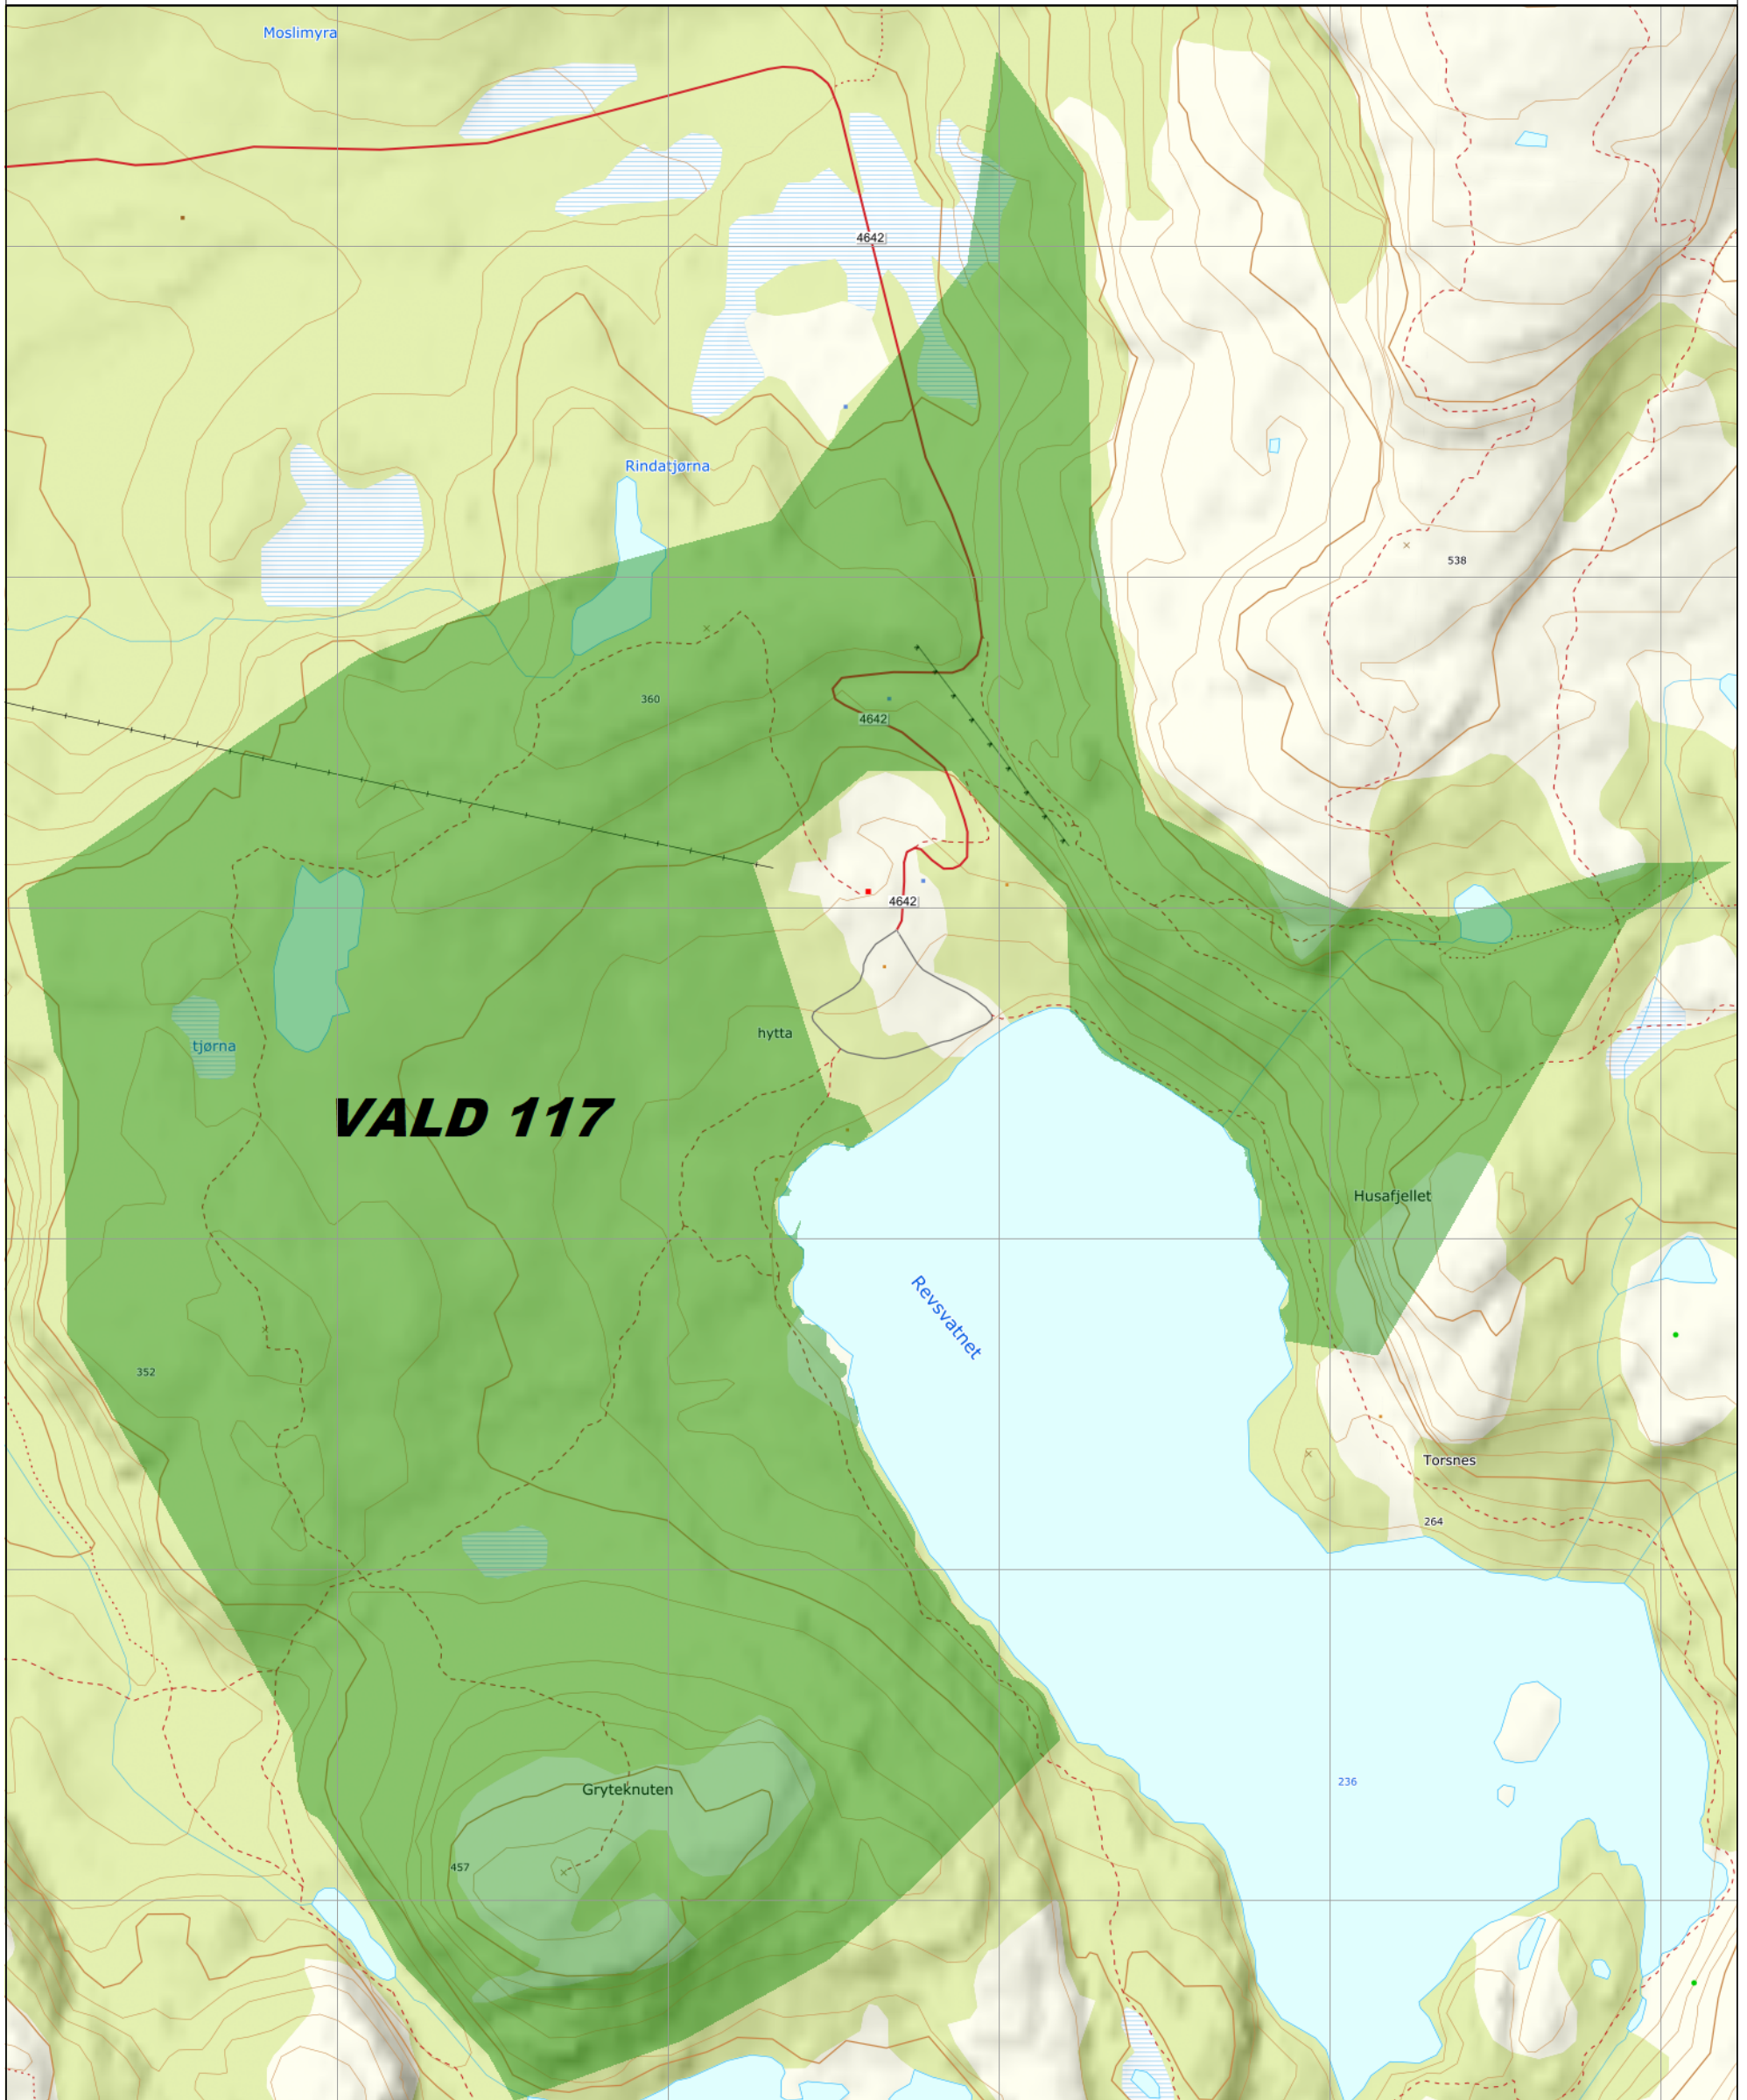

Rådyrvald 117

Tellende jakt areal: 683

STRAND KOMMUNE

17.07.2023

PLF

Det tas forbehold om at det kan forekomme feil på kartet, bla. gjelder dette eiendomsgrenser, ledninger/kabler, kummer m.m som i forbindelse med prosjektering/anleggsarbeid/fradeling må undersøkes nærmere.