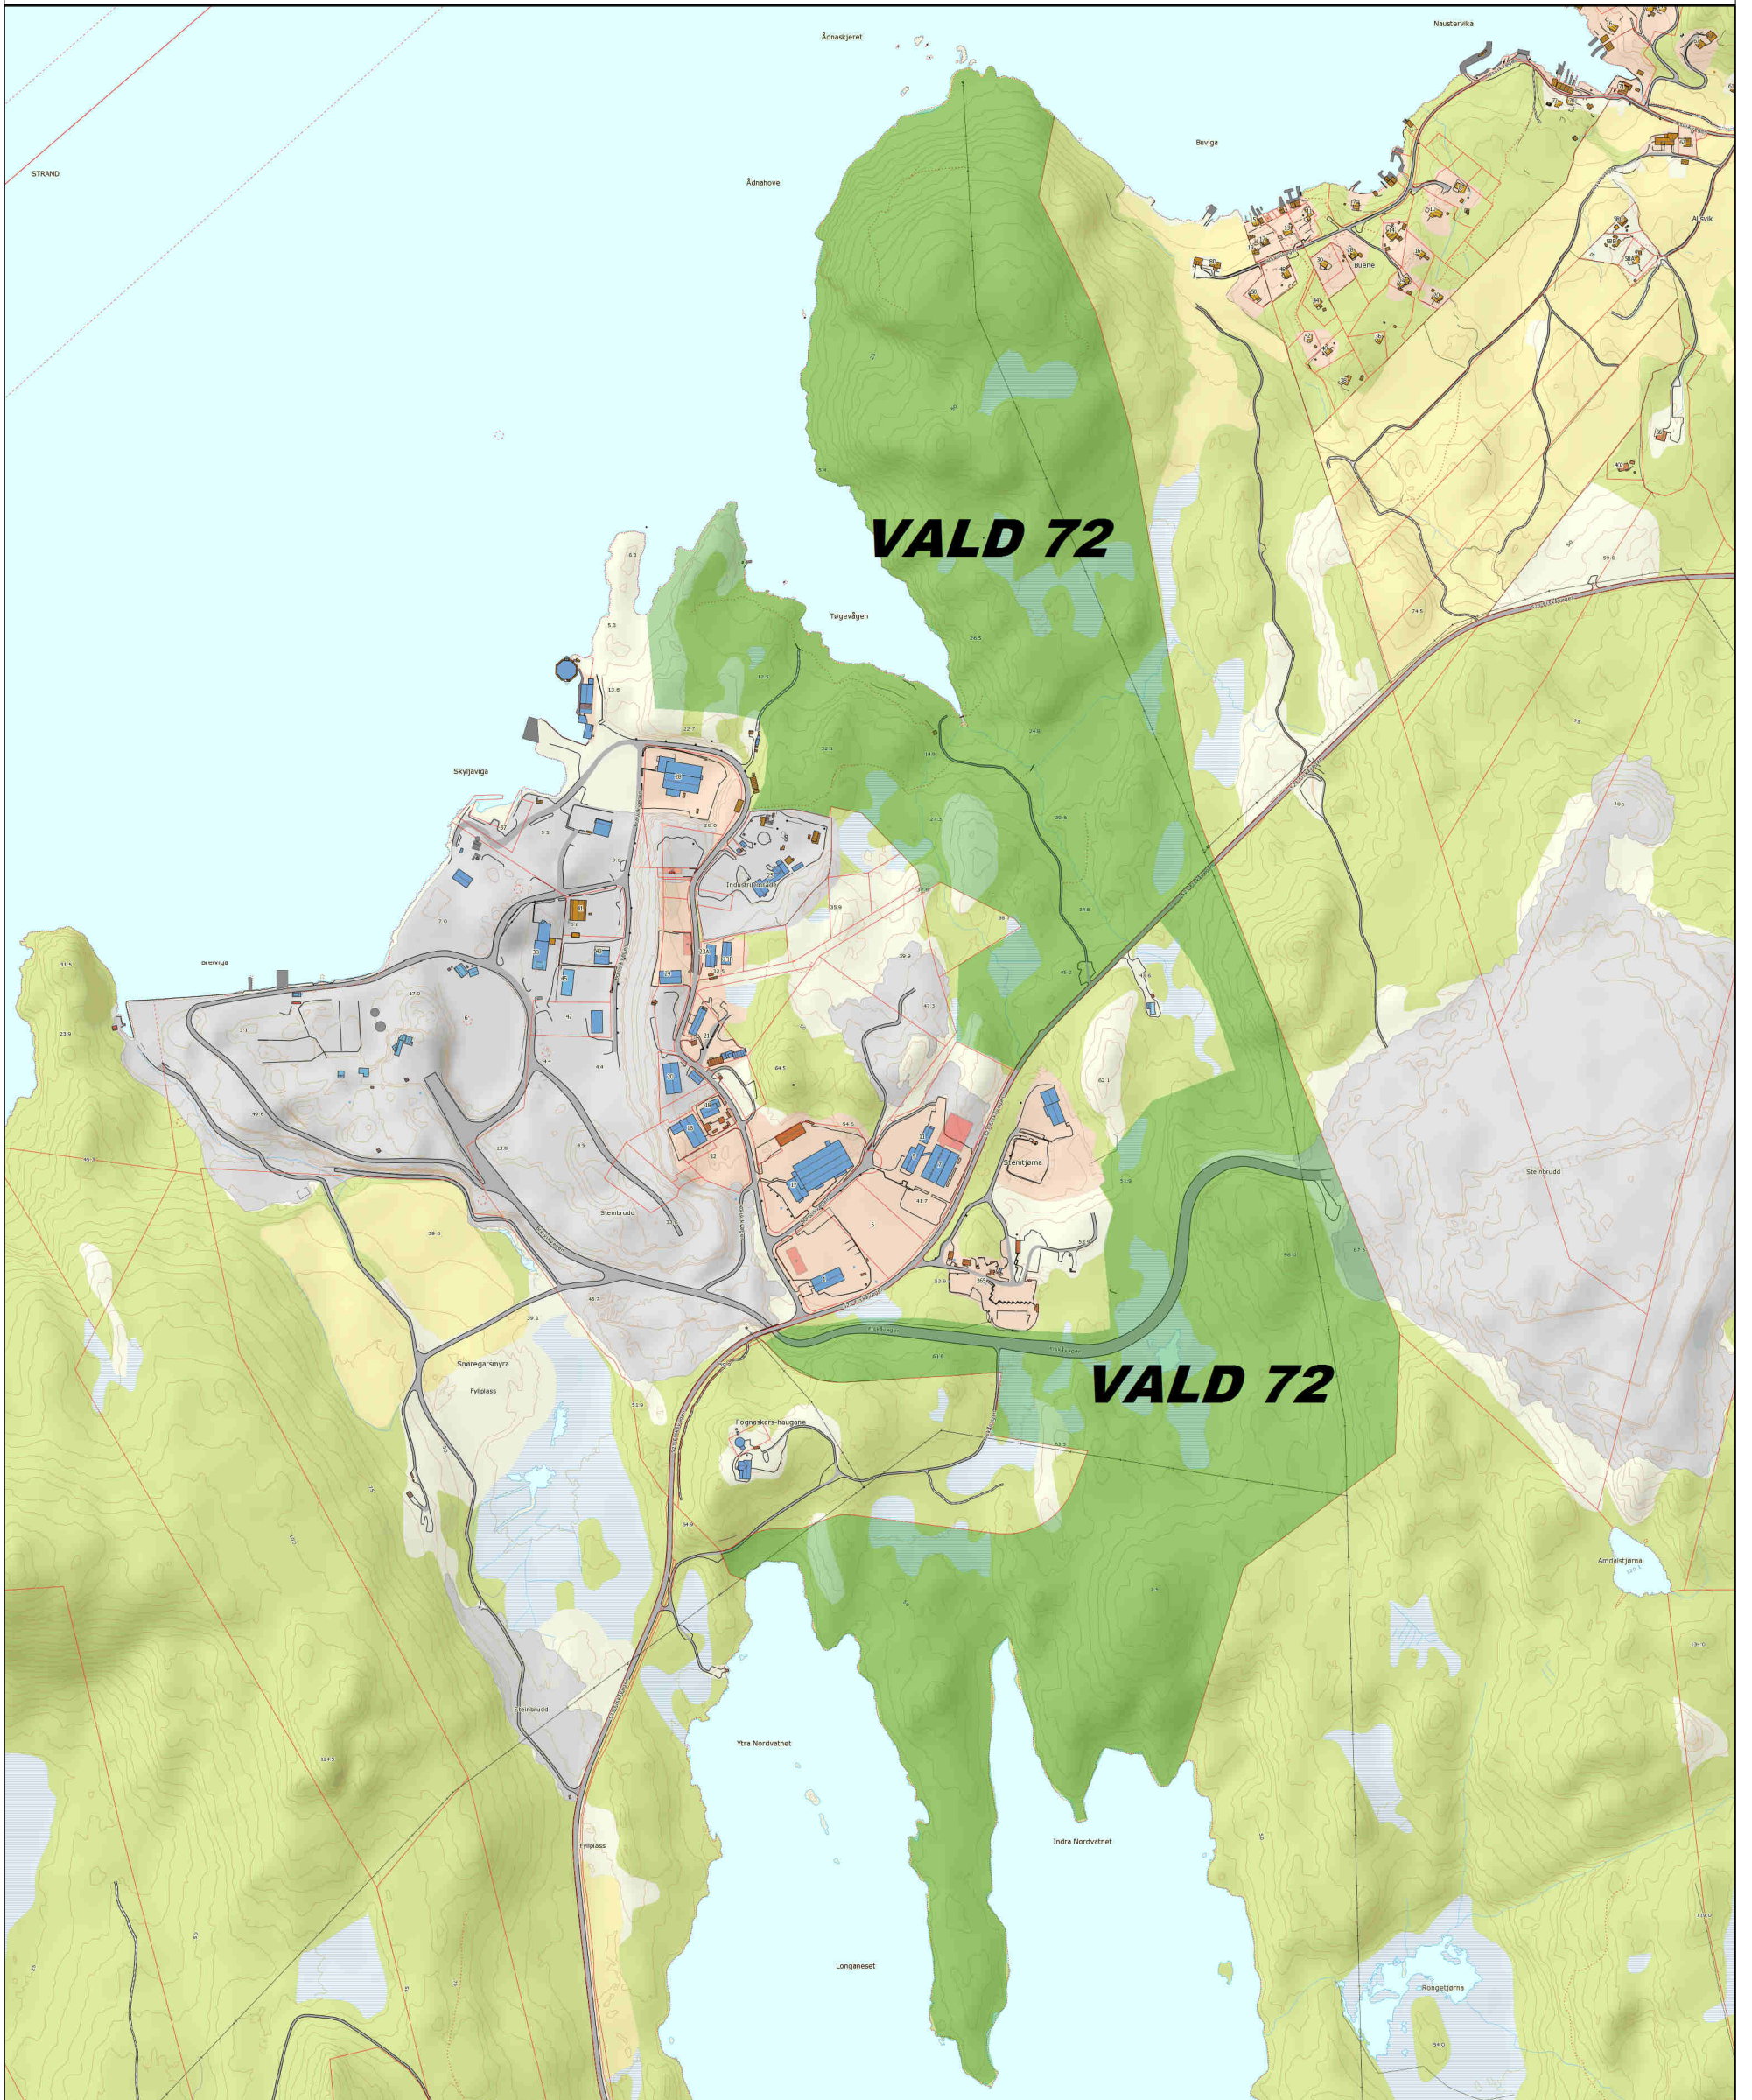

# Hjortevald 72

Tellende jakt areal: 1361 da

STRAND KOMMUNE

08.05.2015

PLF

Det tas forbehold om at det kan forekomme feil på kartet, bla. gjelder dette eiendomsgrenser, ledninger/kabler, kummer m.m som i forbindelse med prosjektering/anleggsarbeid/fradeling må undersøkes nærmere.