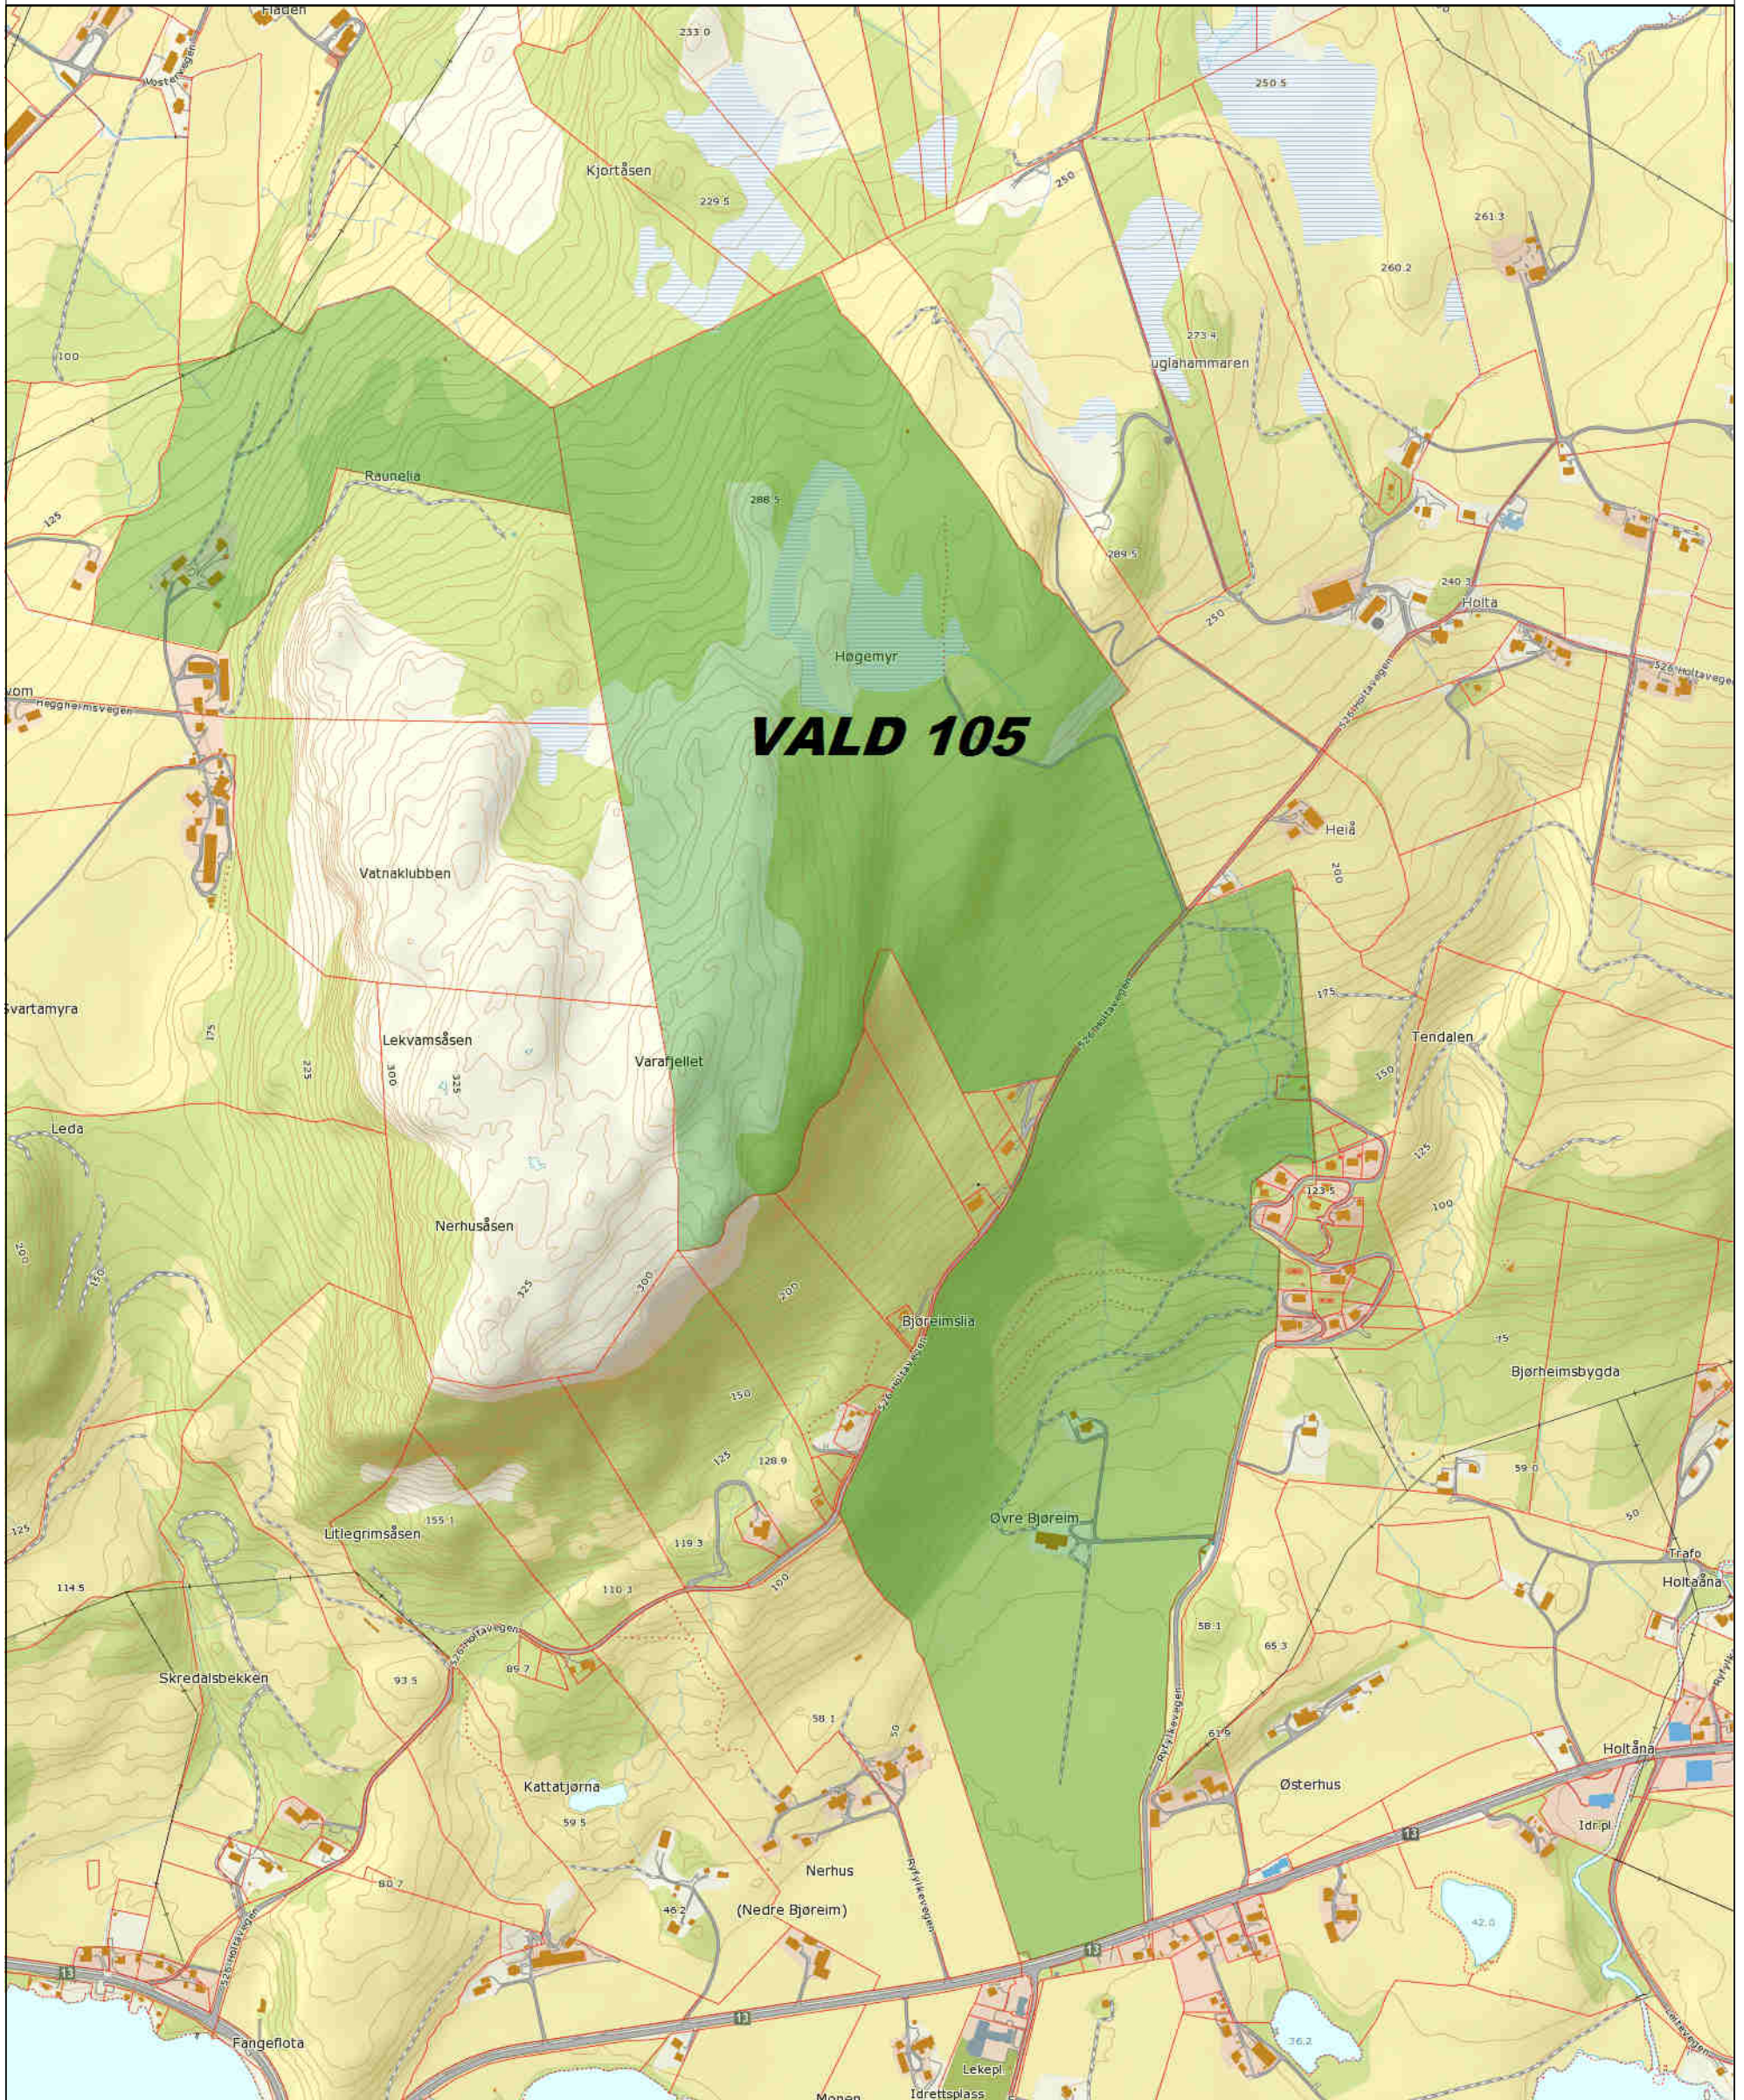

Rådyrvald 105

Tellende jakt areal: 535 da

STRAND KOMMUNE

26.05.2016

PLF

Det tas forbehold om at det kan forekomme feil på kartet, bla. gjelder dette eiendomsgrenser, ledninger/kabler, kummer m.m som i forbindelse med prosjektering/anleggsarbeid/fradeling må undersøkes nærmere.