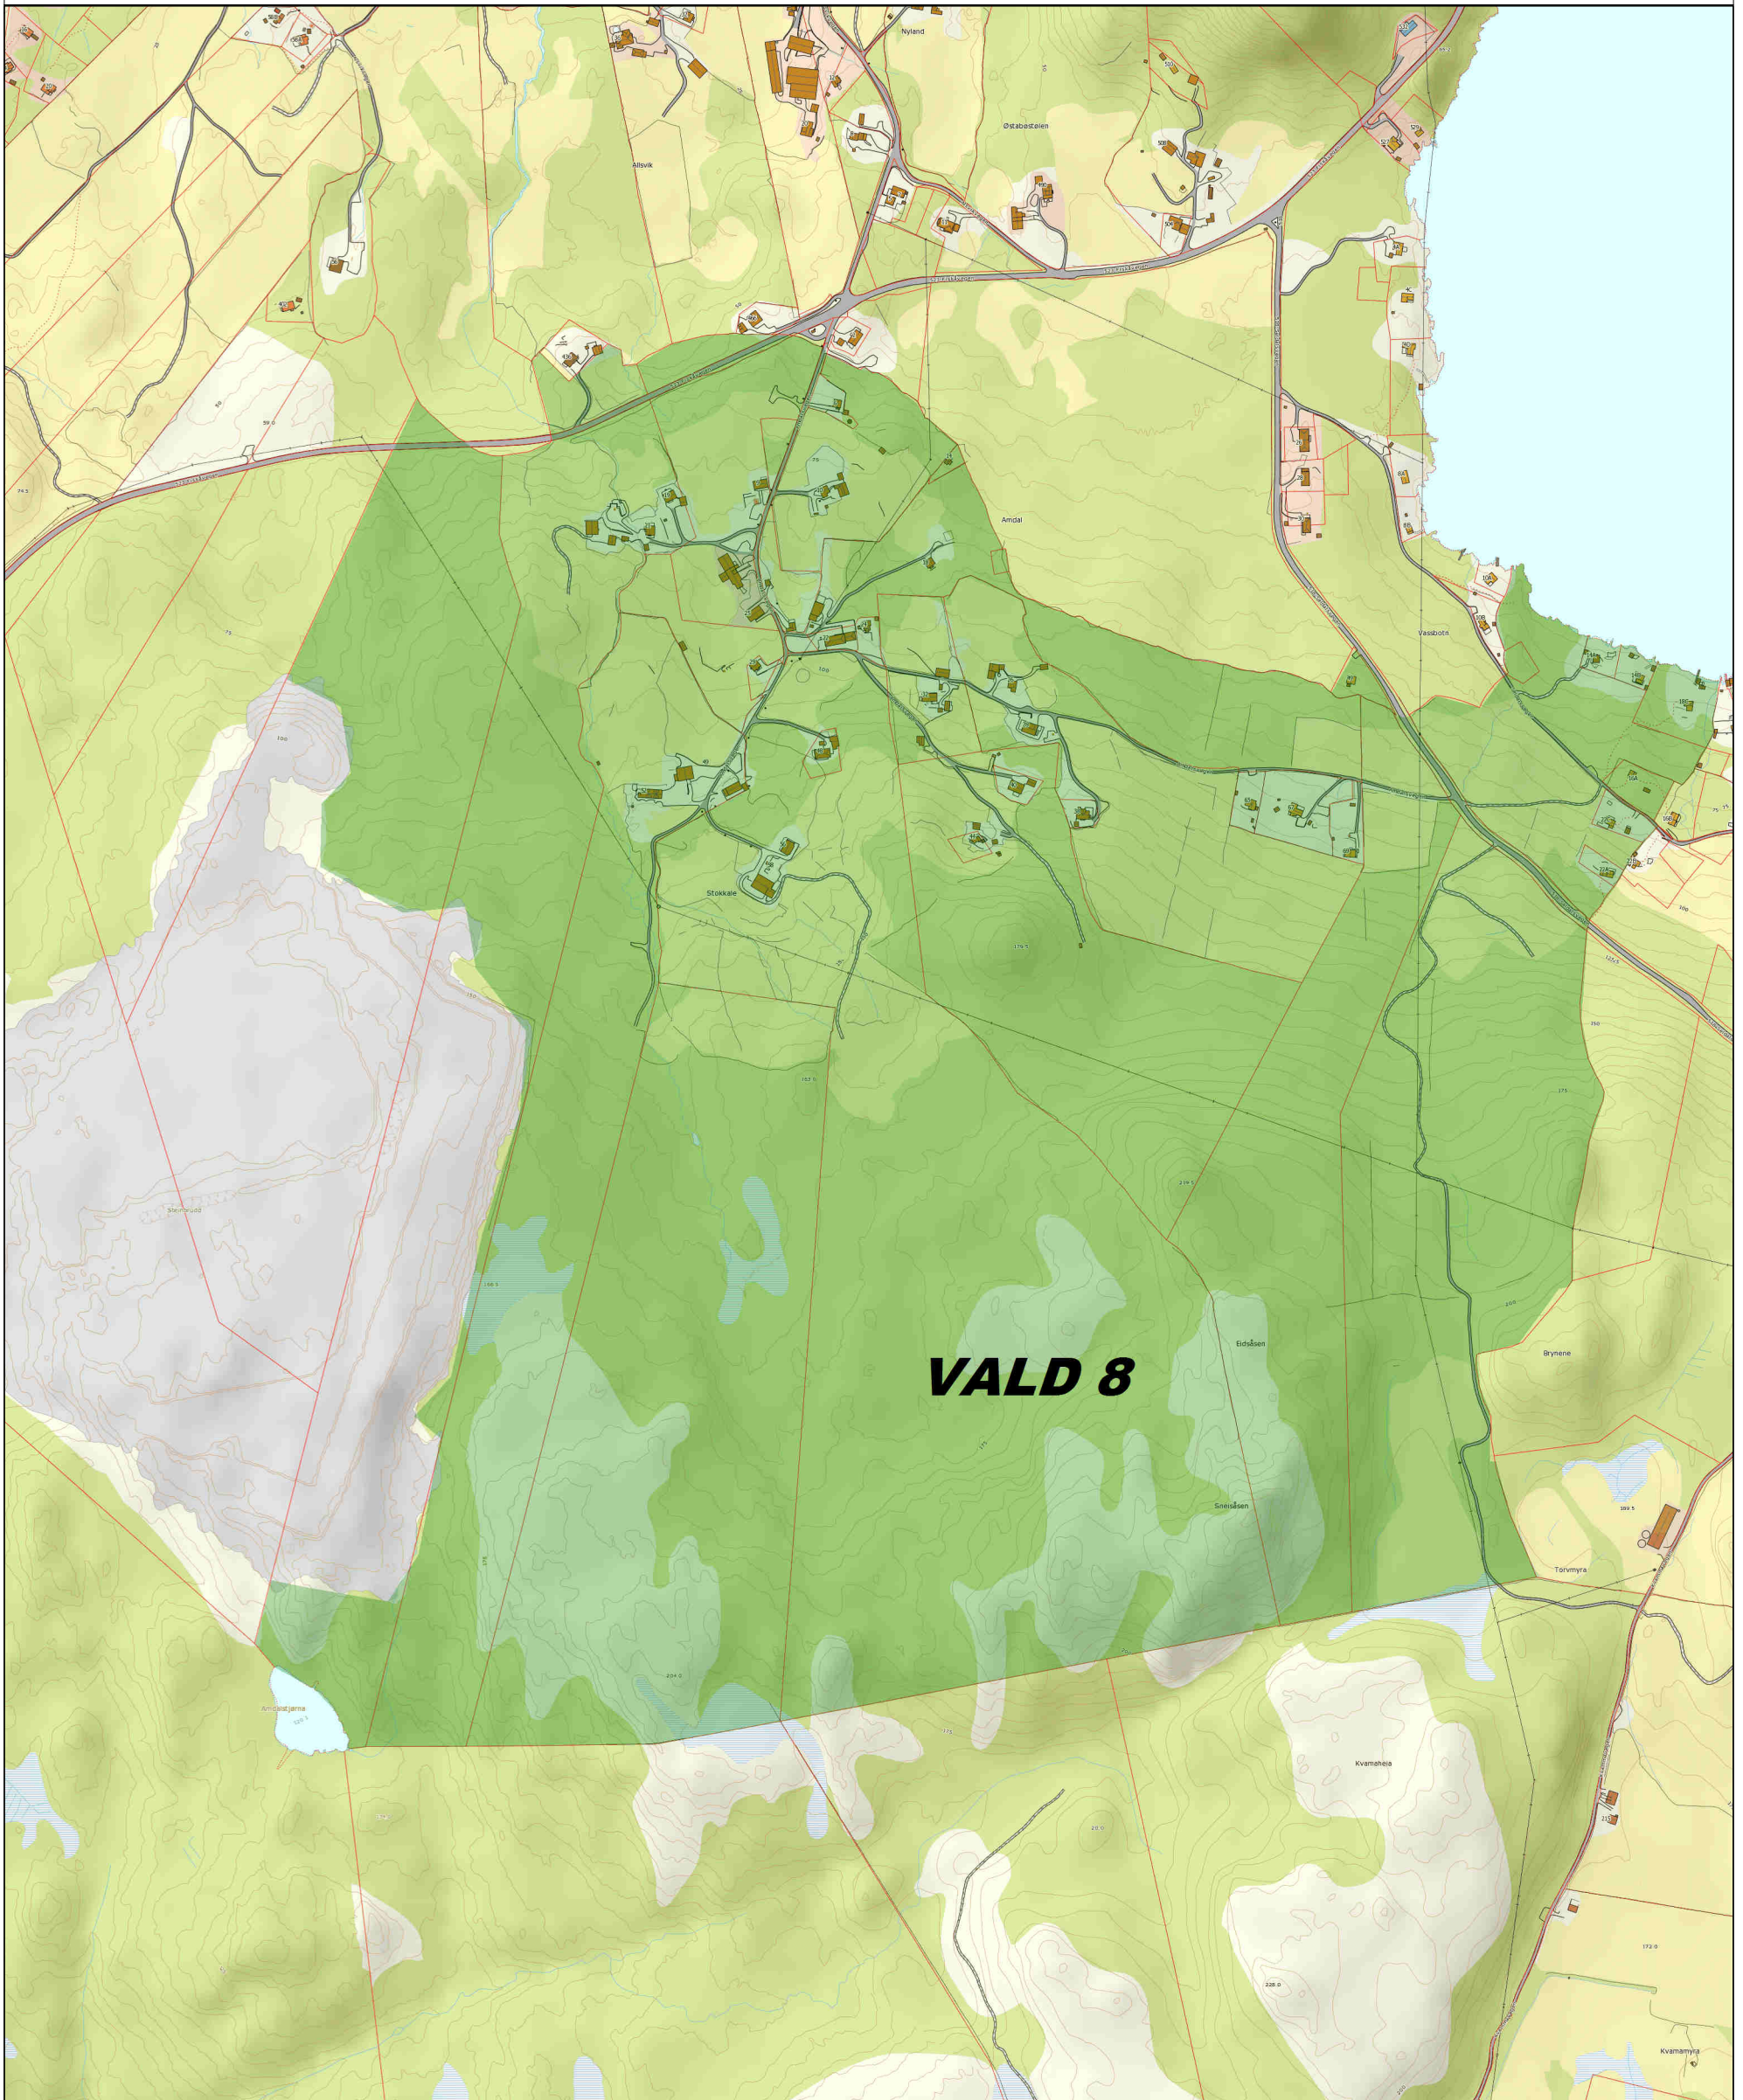

# Rådyr og hjortevald 8

Tellende jakt areal: 1362 da

STRAND KOMMUNE

20.04.2015

PLF

Det tas forbehold om at det kan forekomme feil på kartet, bla. gjelder dette eiendomsgrenser, ledninger/kabler, kummer m.m som i forbindelse med prosjektering/anleggsarbeid/fradeling må undersøkes nærmere.