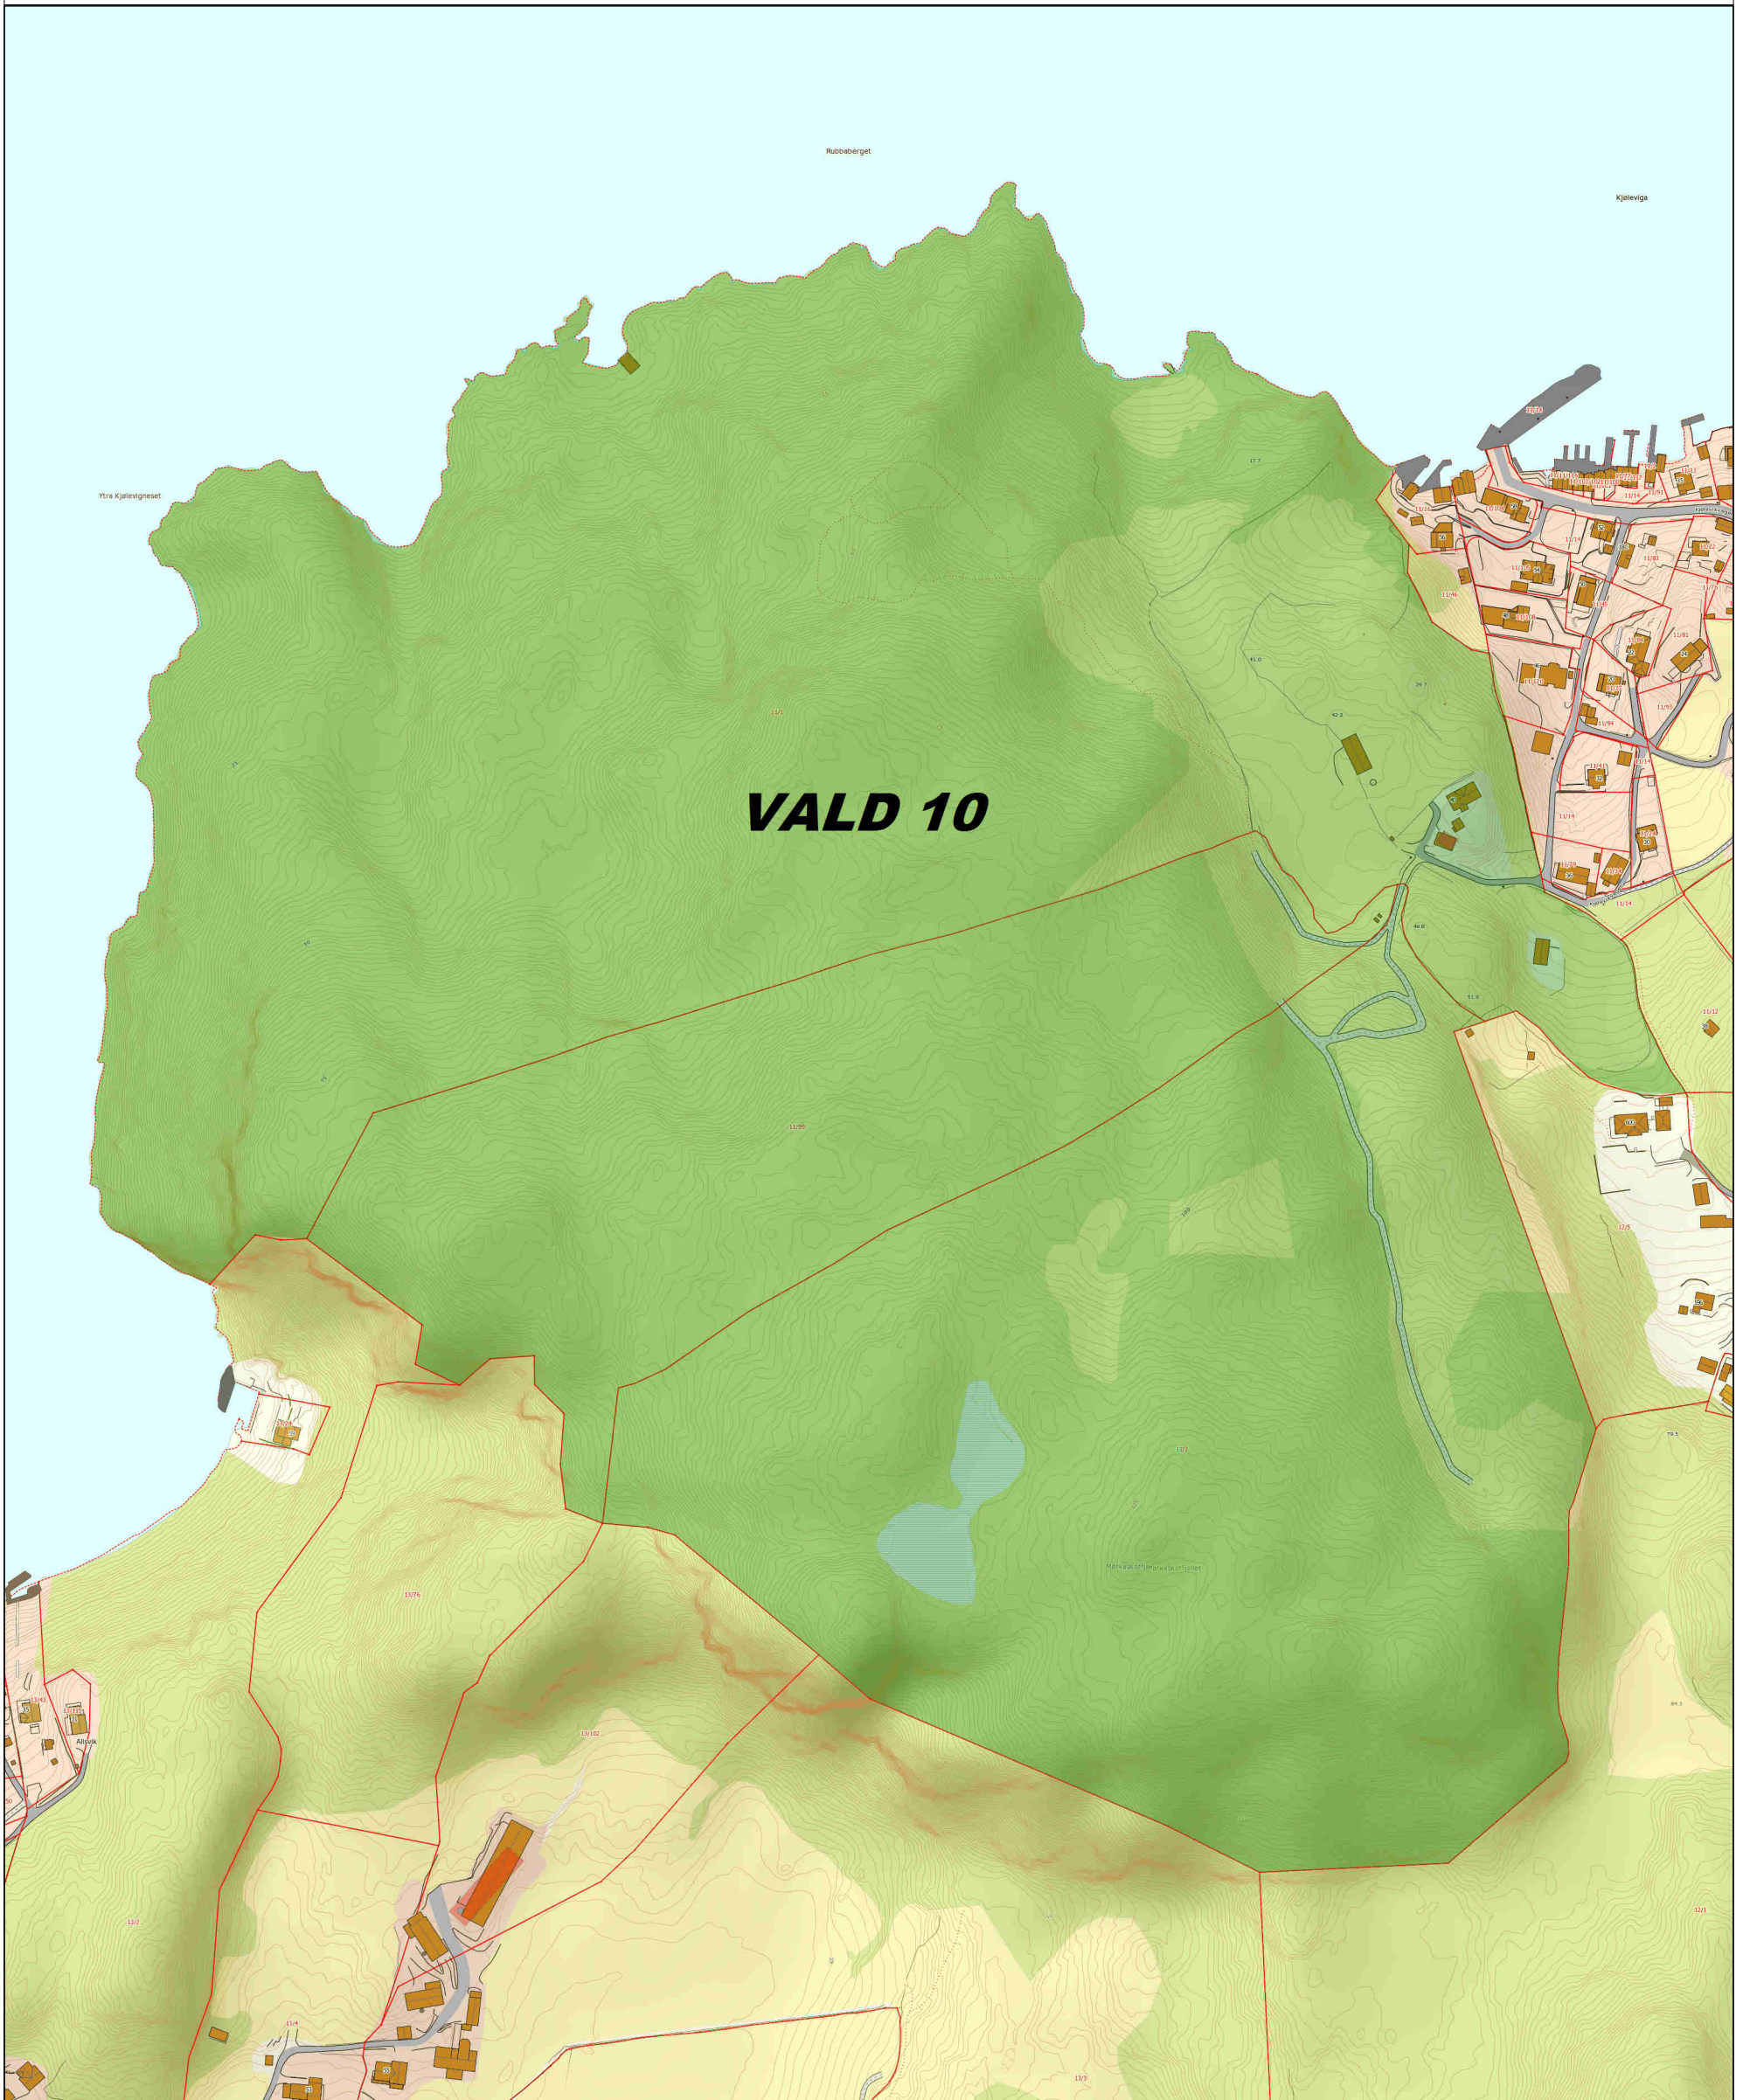

Rådyrvald

Tellende jakt areal: 463

STRAND KOMMUNE

12.03.2015

PLF

Det tas forbehold om at det kan forekomme feil på kartet, bla. gjelder dette eiendomsgrenser, ledninger/kabler, kummer m.m som i forbindelse med prosjektering/anleggsarbeid/fradeling må undersøkes nærmere.