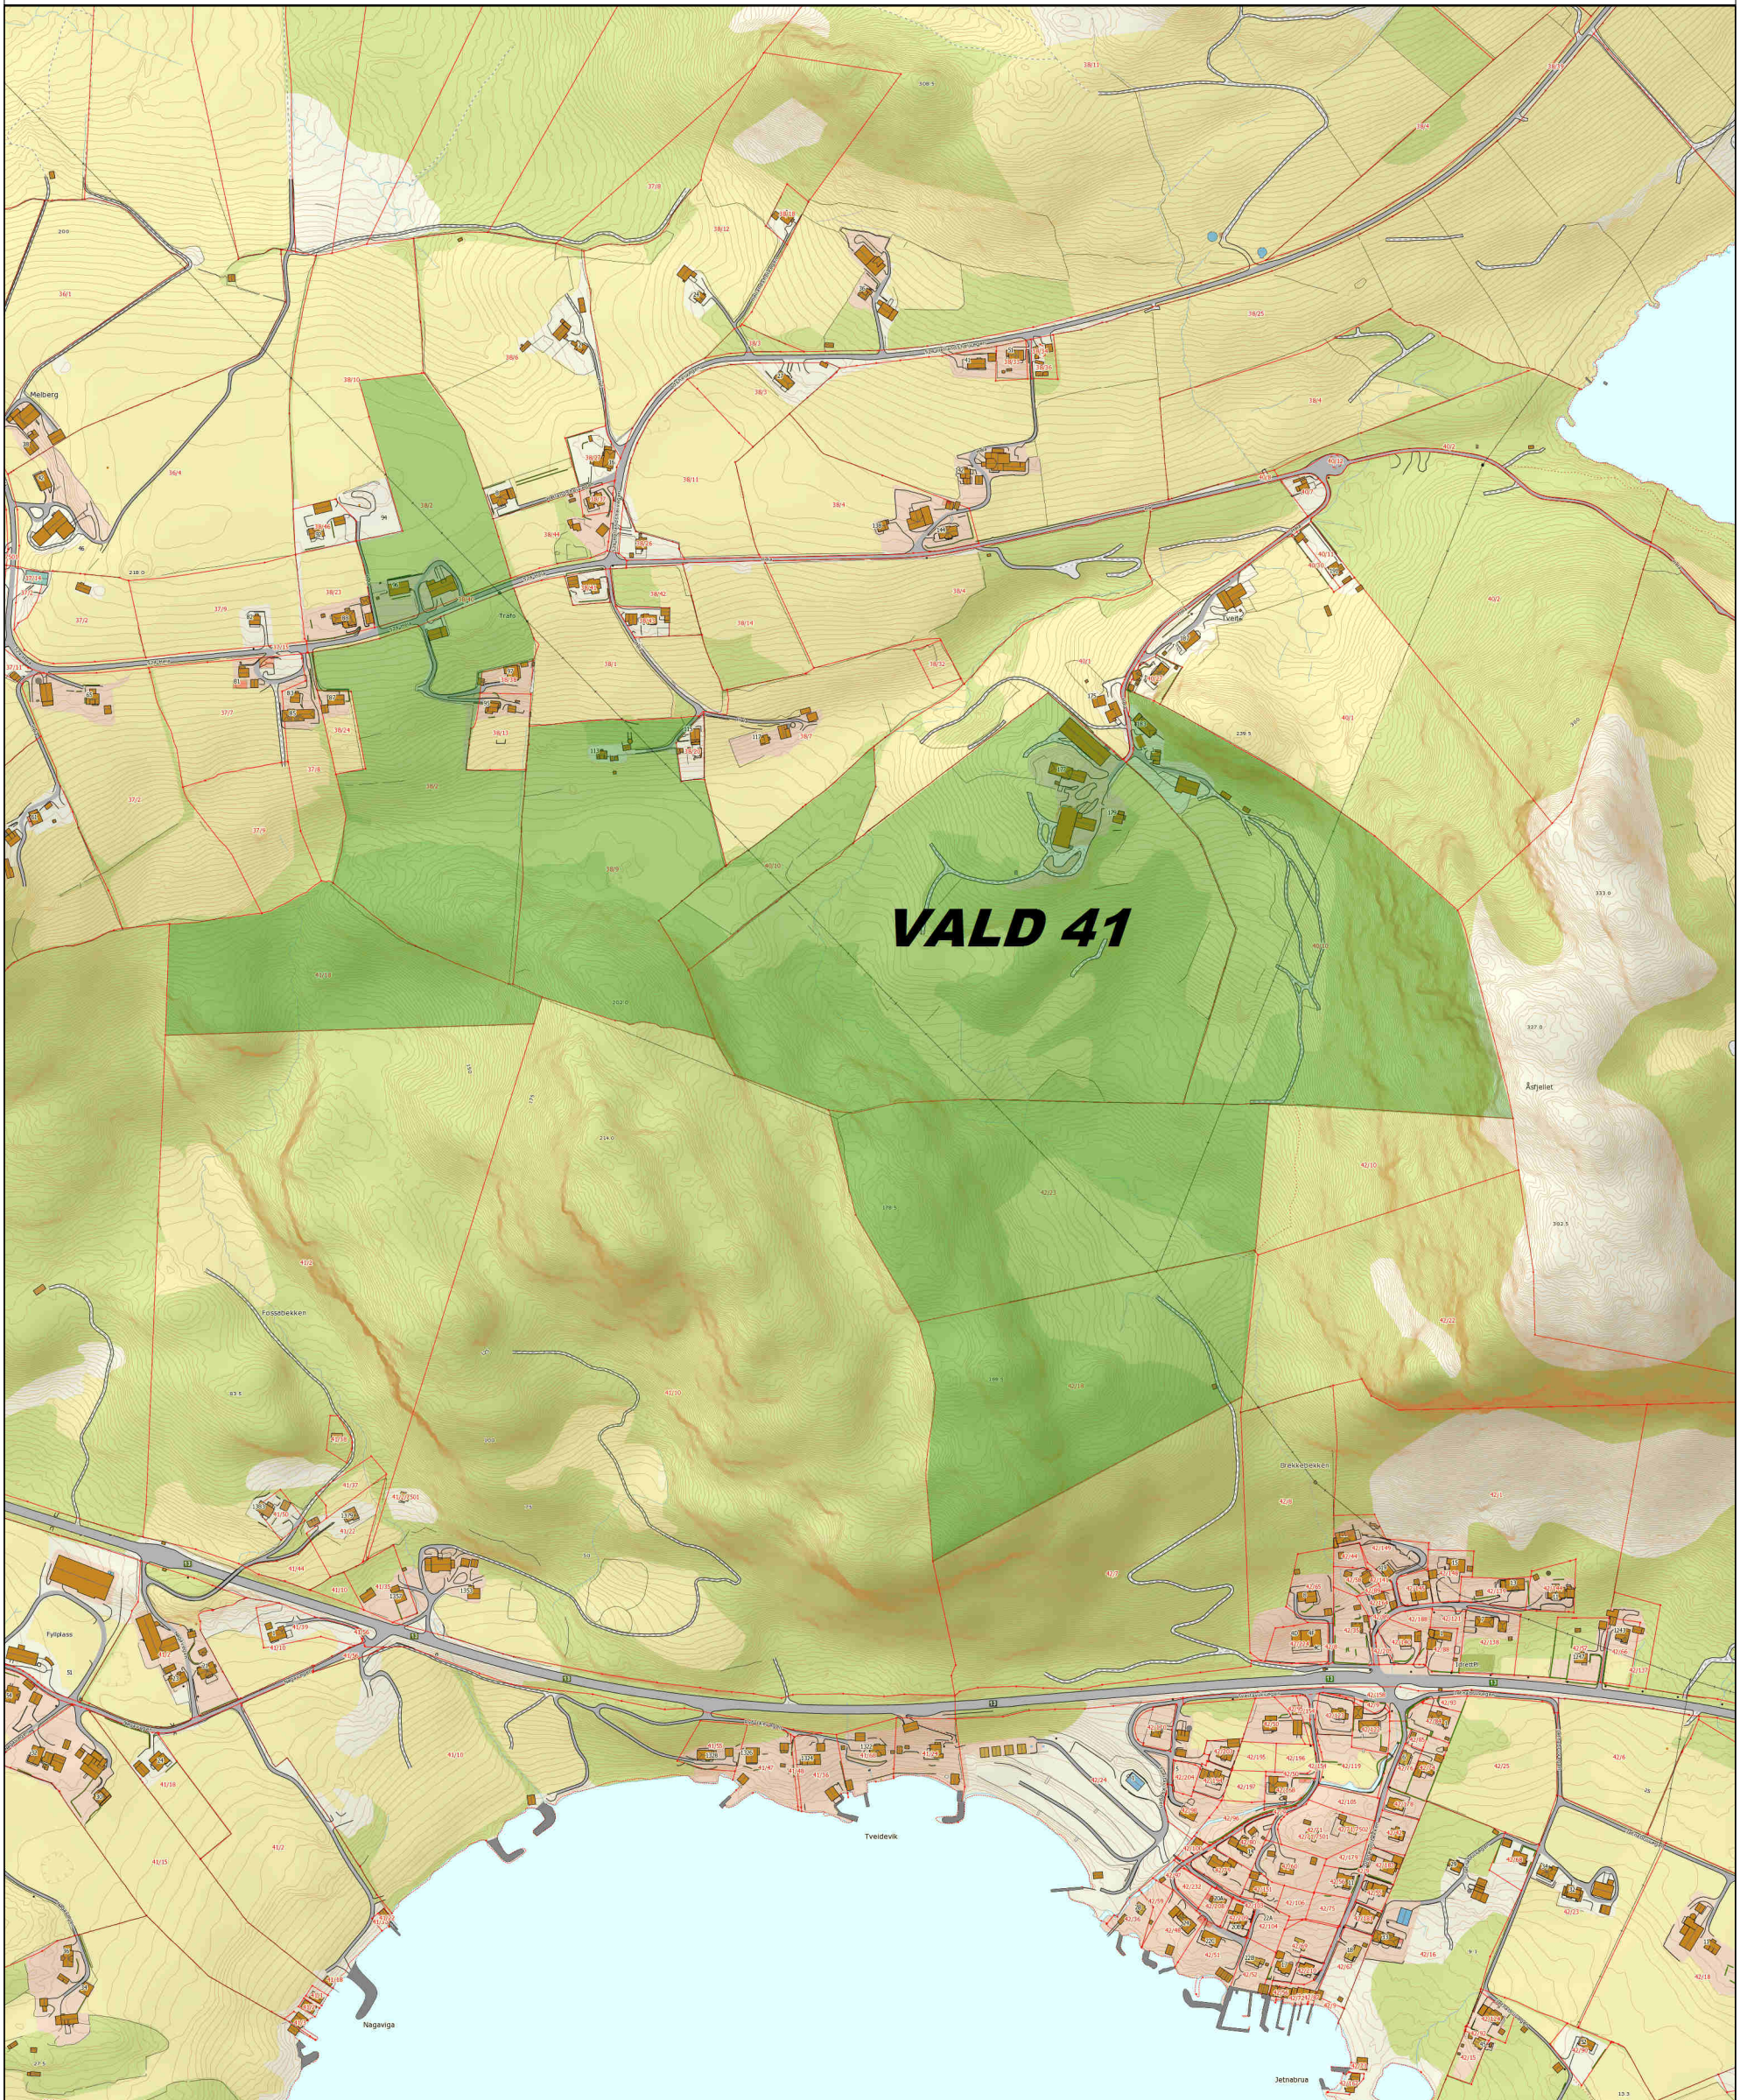

# Rådyrvald

Tellende jakt areal: 313 da

STRAND KOMMUNE

17.03.2015

PLF

Det tas forbehold om at det kan forekomme feil på kartet, bla. gjelder dette eiendomsgrenser, ledninger/kabler, kummer m.m som i forbindelse med prosjektering/anleggsarbeid/fradeling må undersøkes nærmere.