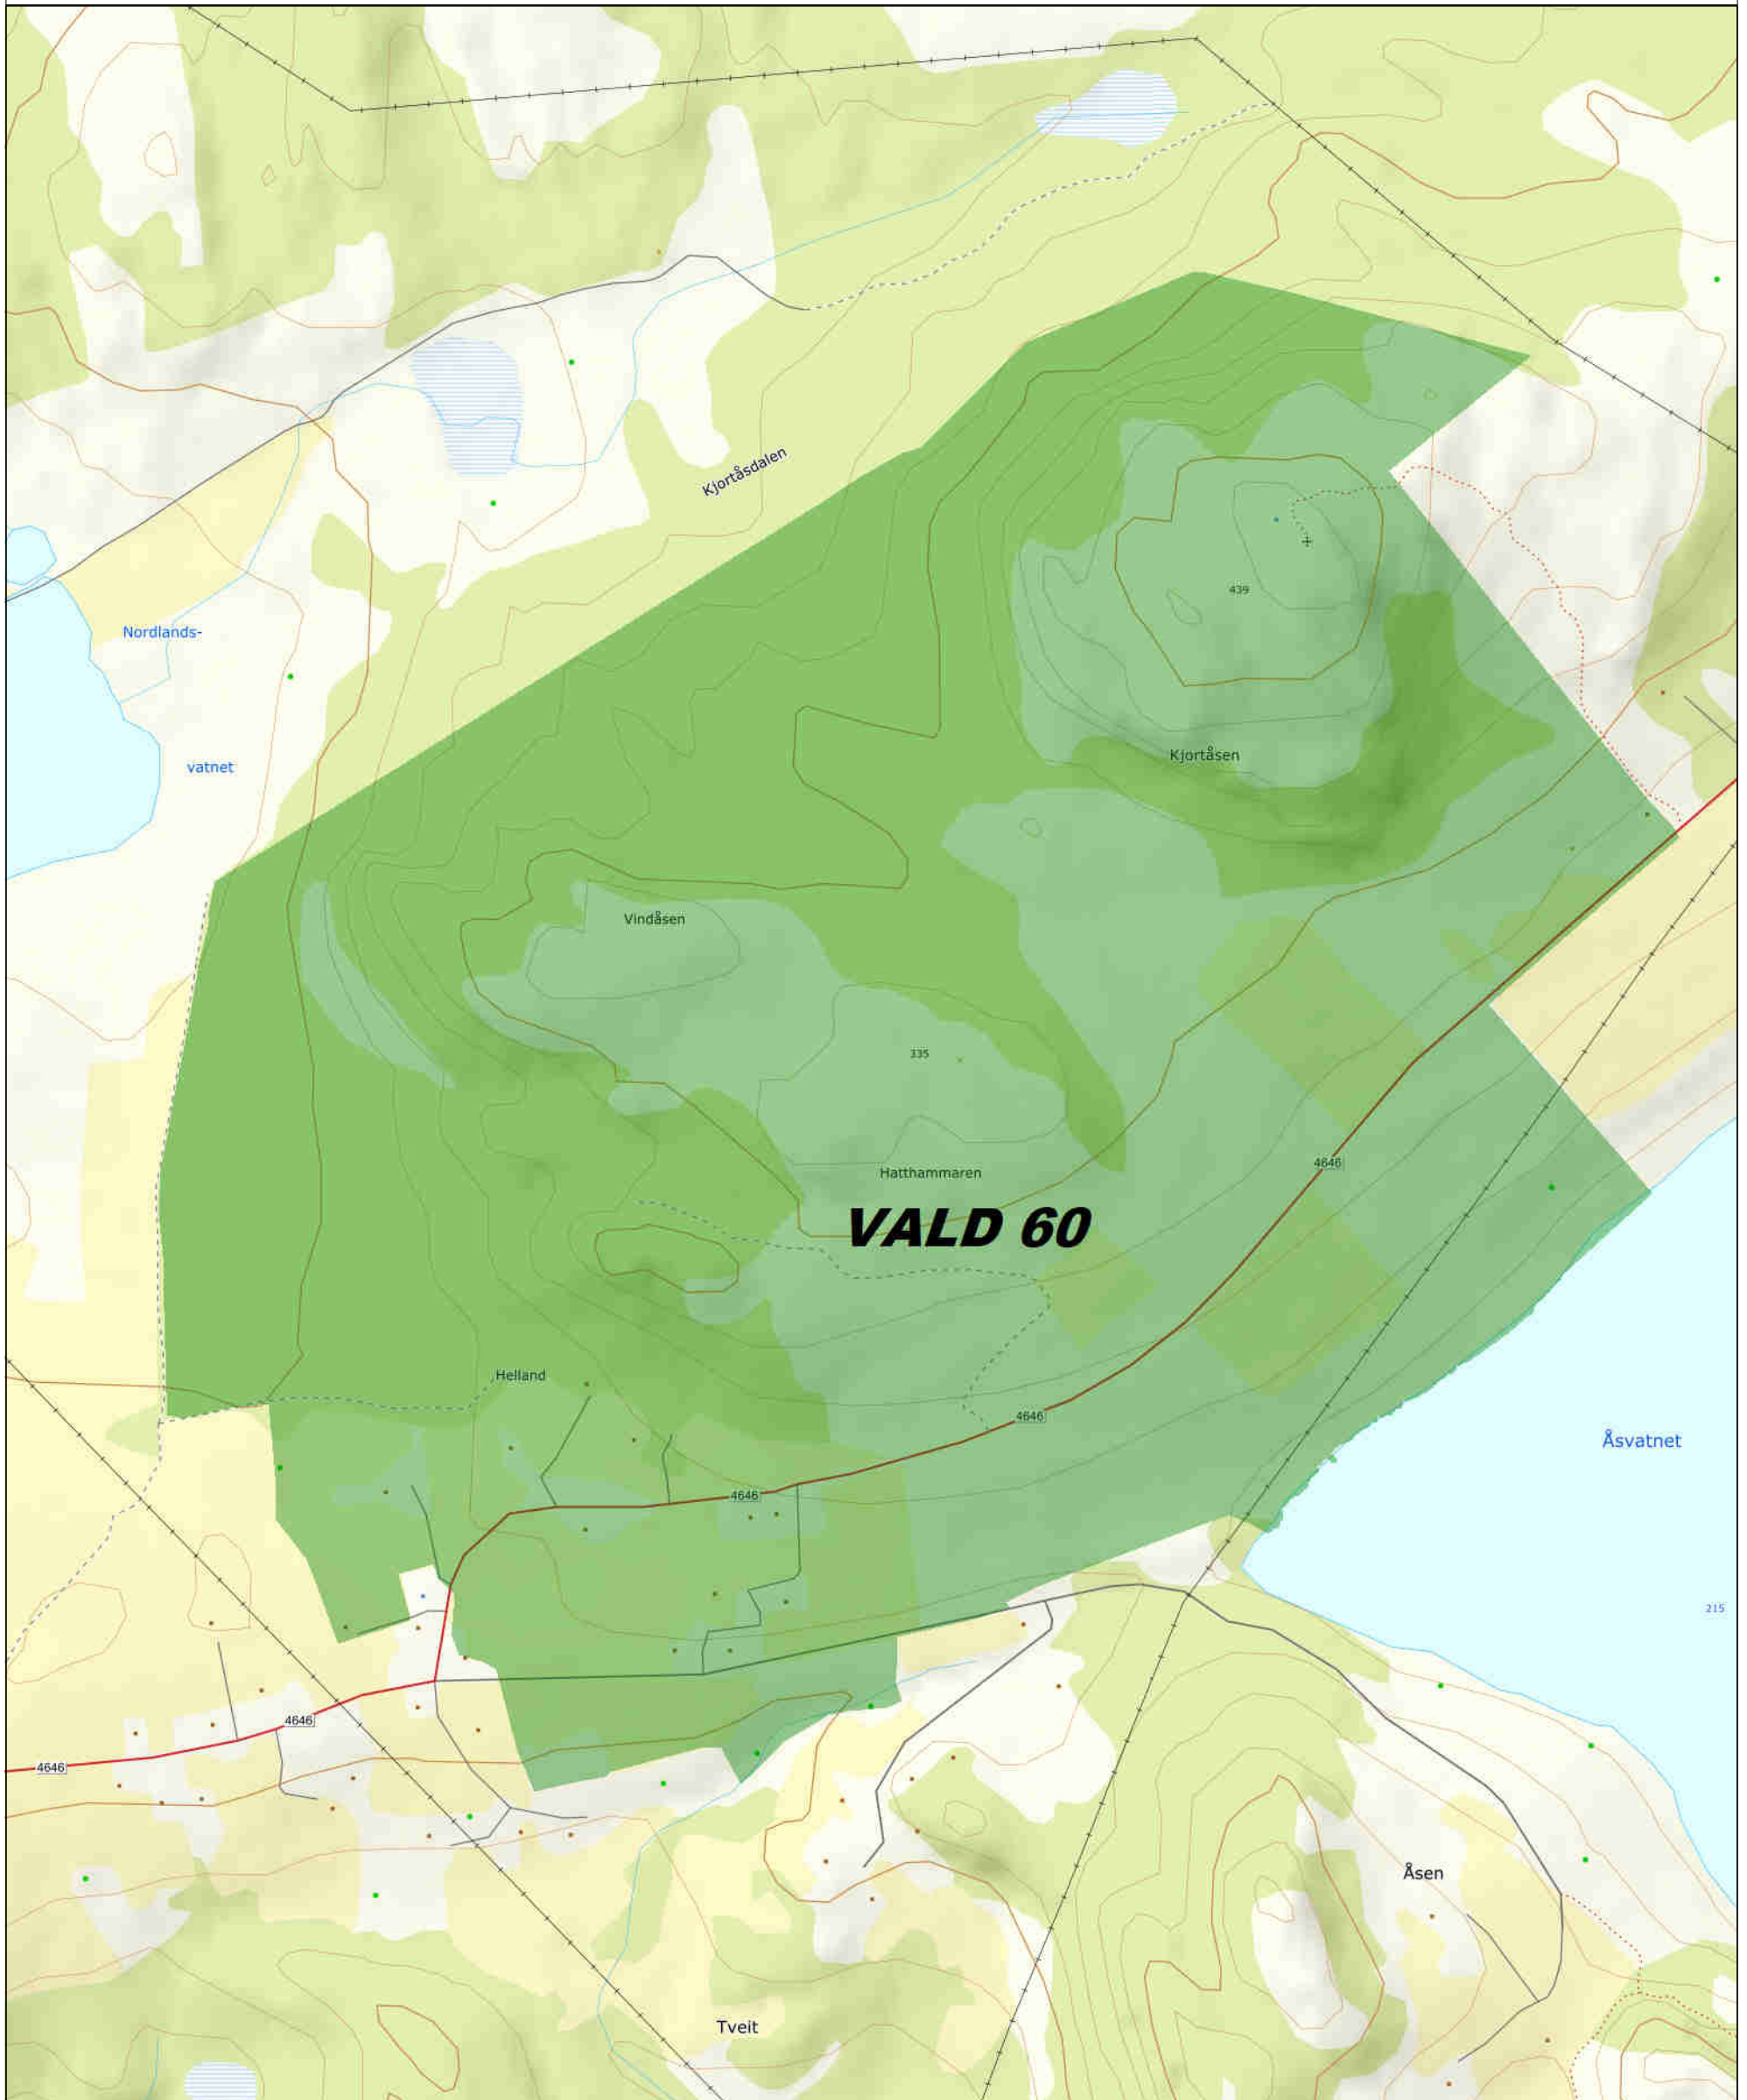

Rådyr- og hjortevald 60

Tellende jakt areal: 1538

STRAND KOMMUNE

20.02.2024

PLF

Det tas forbehold om at det kan forekomme feil på kartet, bla. gjelder dette eiendomsgrenser, ledninger/kabler, kummer m.m som i forbindelse med prosjektering/anleggsarbeid/fradeling må undersøkes nærmere.