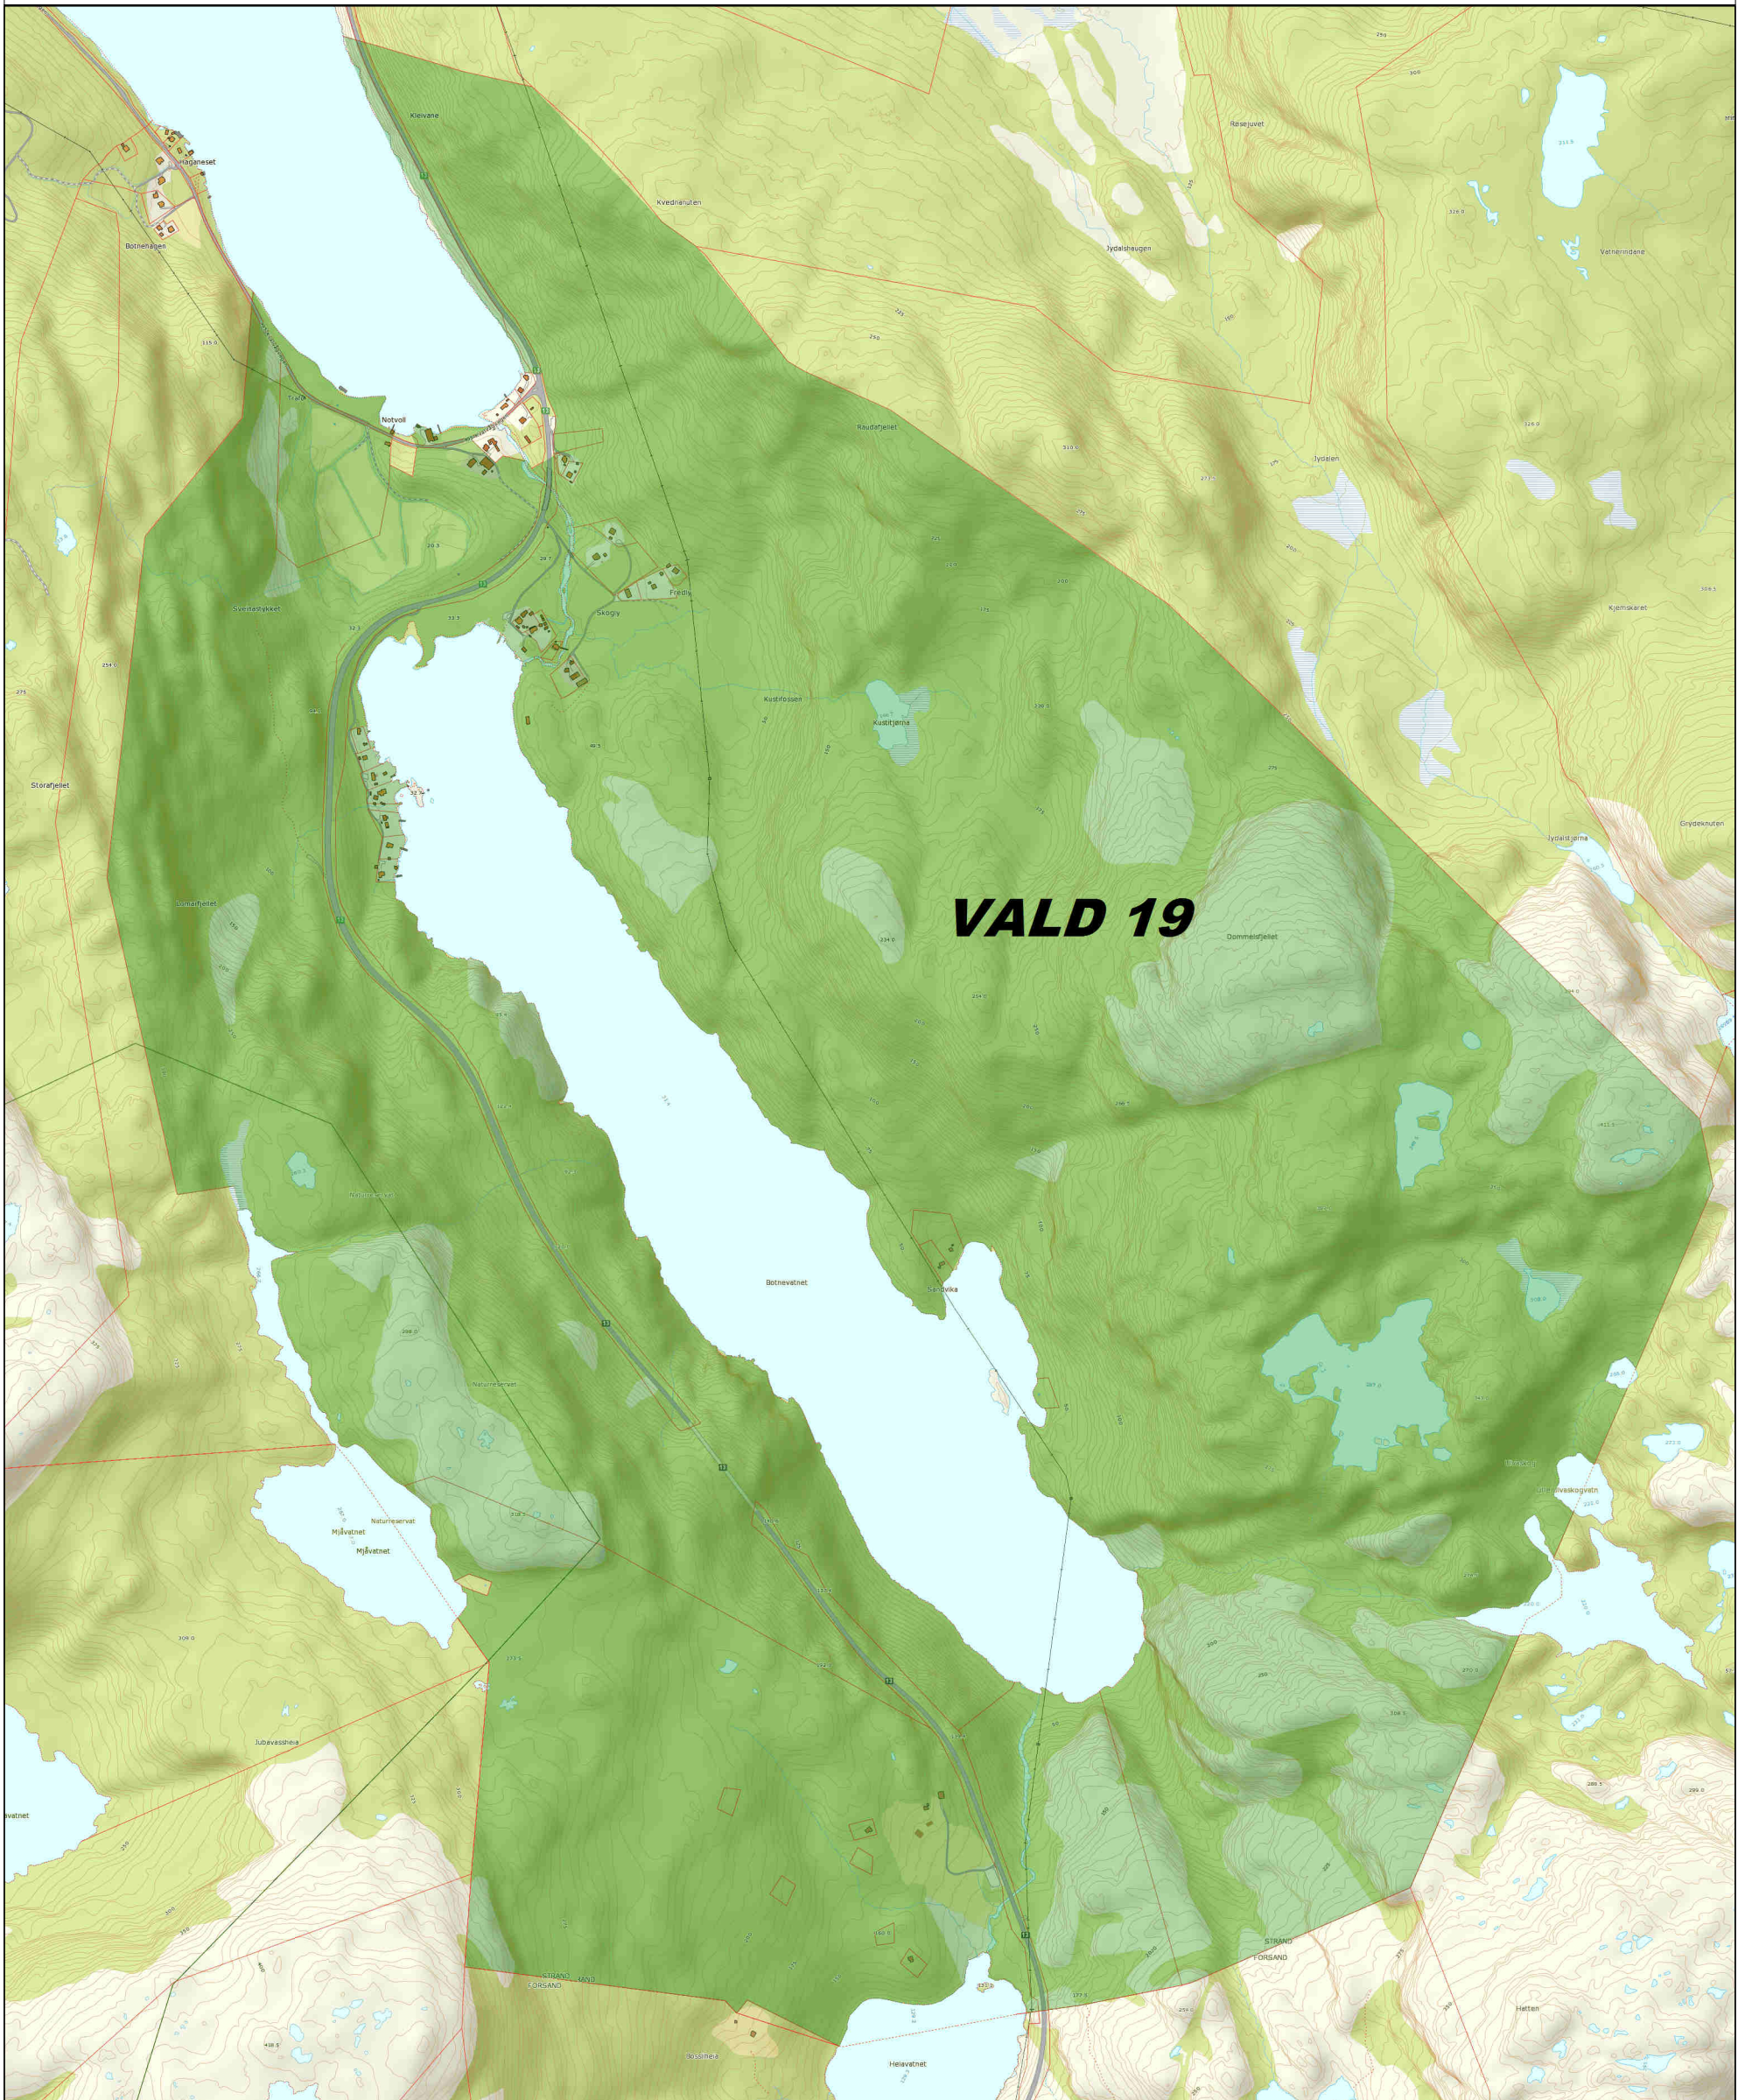

# Rådyr og hjortevald 19

Tellende jakt areal: 4964 da

STRAND KOMMUNE

13.03.2015

PLF

Det tas forbehold om at det kan forekomme feil på kartet, bla. gjelder dette eiendomsgrenser, ledninger/kabler, kummer m.m som i forbindelse med prosjektering/anleggsarbeid/fradeling må undersøkes nærmere.