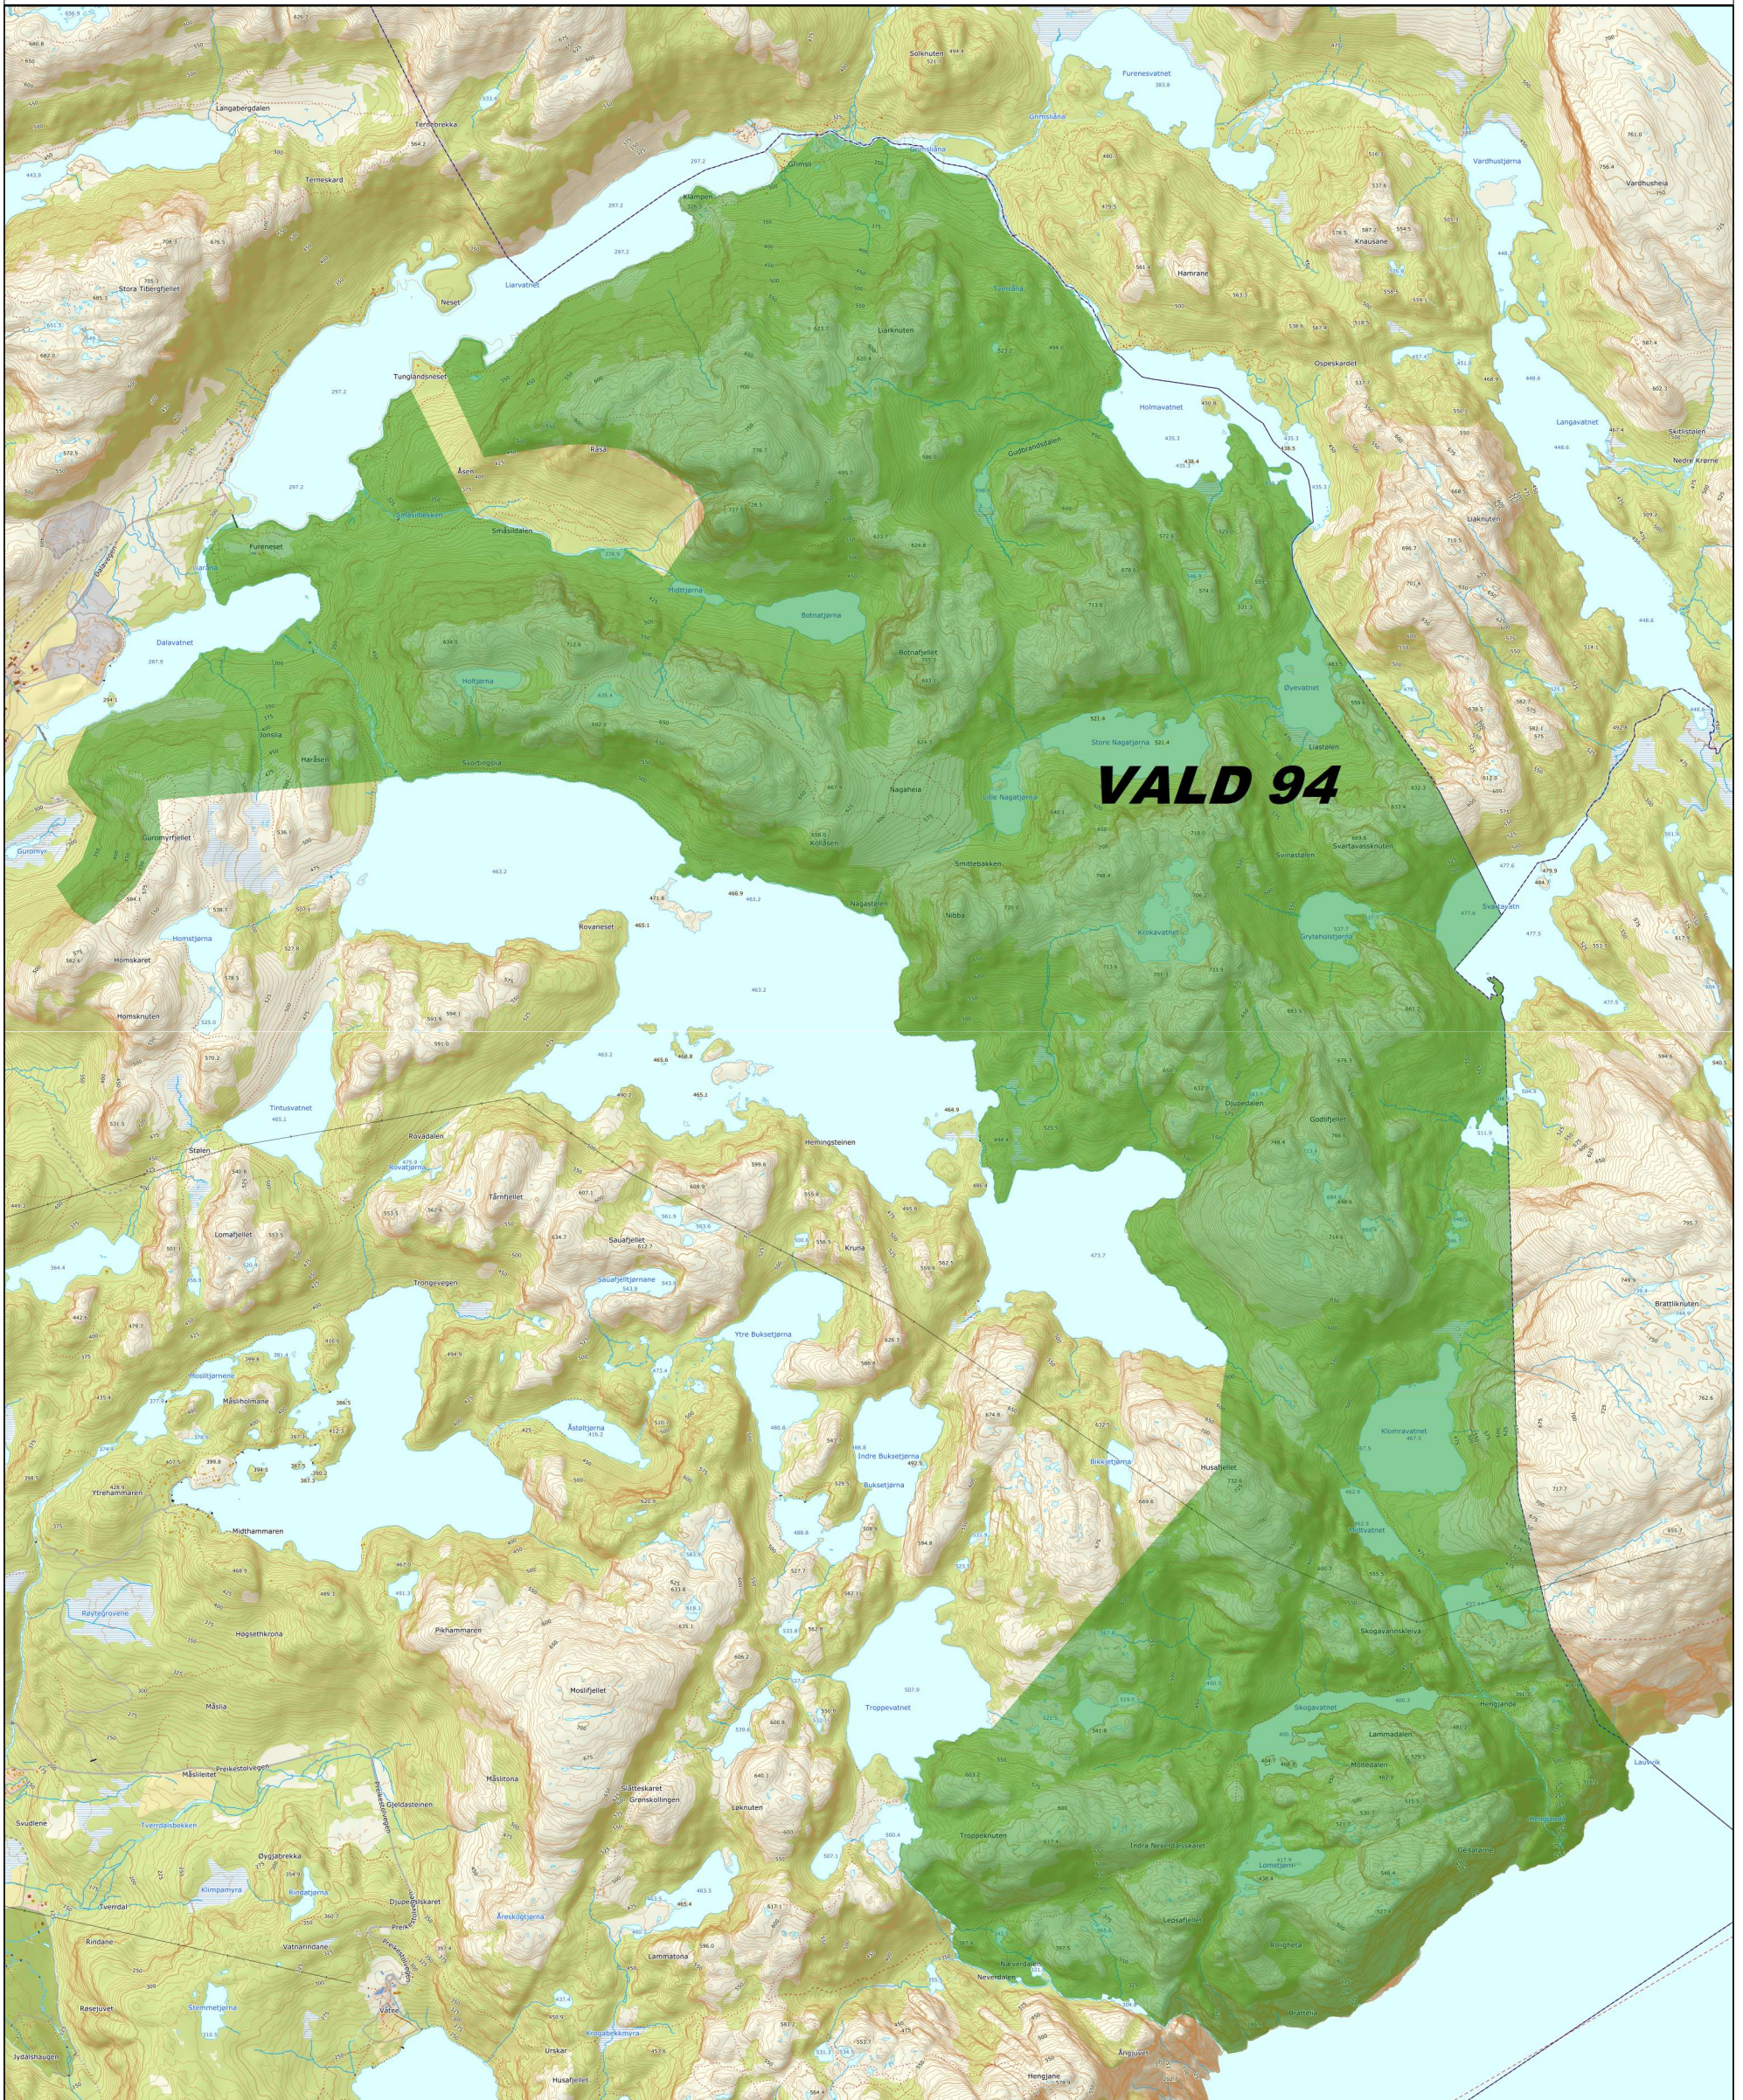

# Elg- og hjortevald 94

Tellende jakt areal: Hjort 9000, Elg 12000

STRAND KOMMUNE

25.08.2021

PLF

Det tas forbehold om at det kan forekomme feil på kartet, bla. gjelder dette eiendomsgrenser, ledninger/kabler, kummer m.m som i forbindelse med prosjektering/anleggsarbeid/fradeling må undersøkes nærmere.