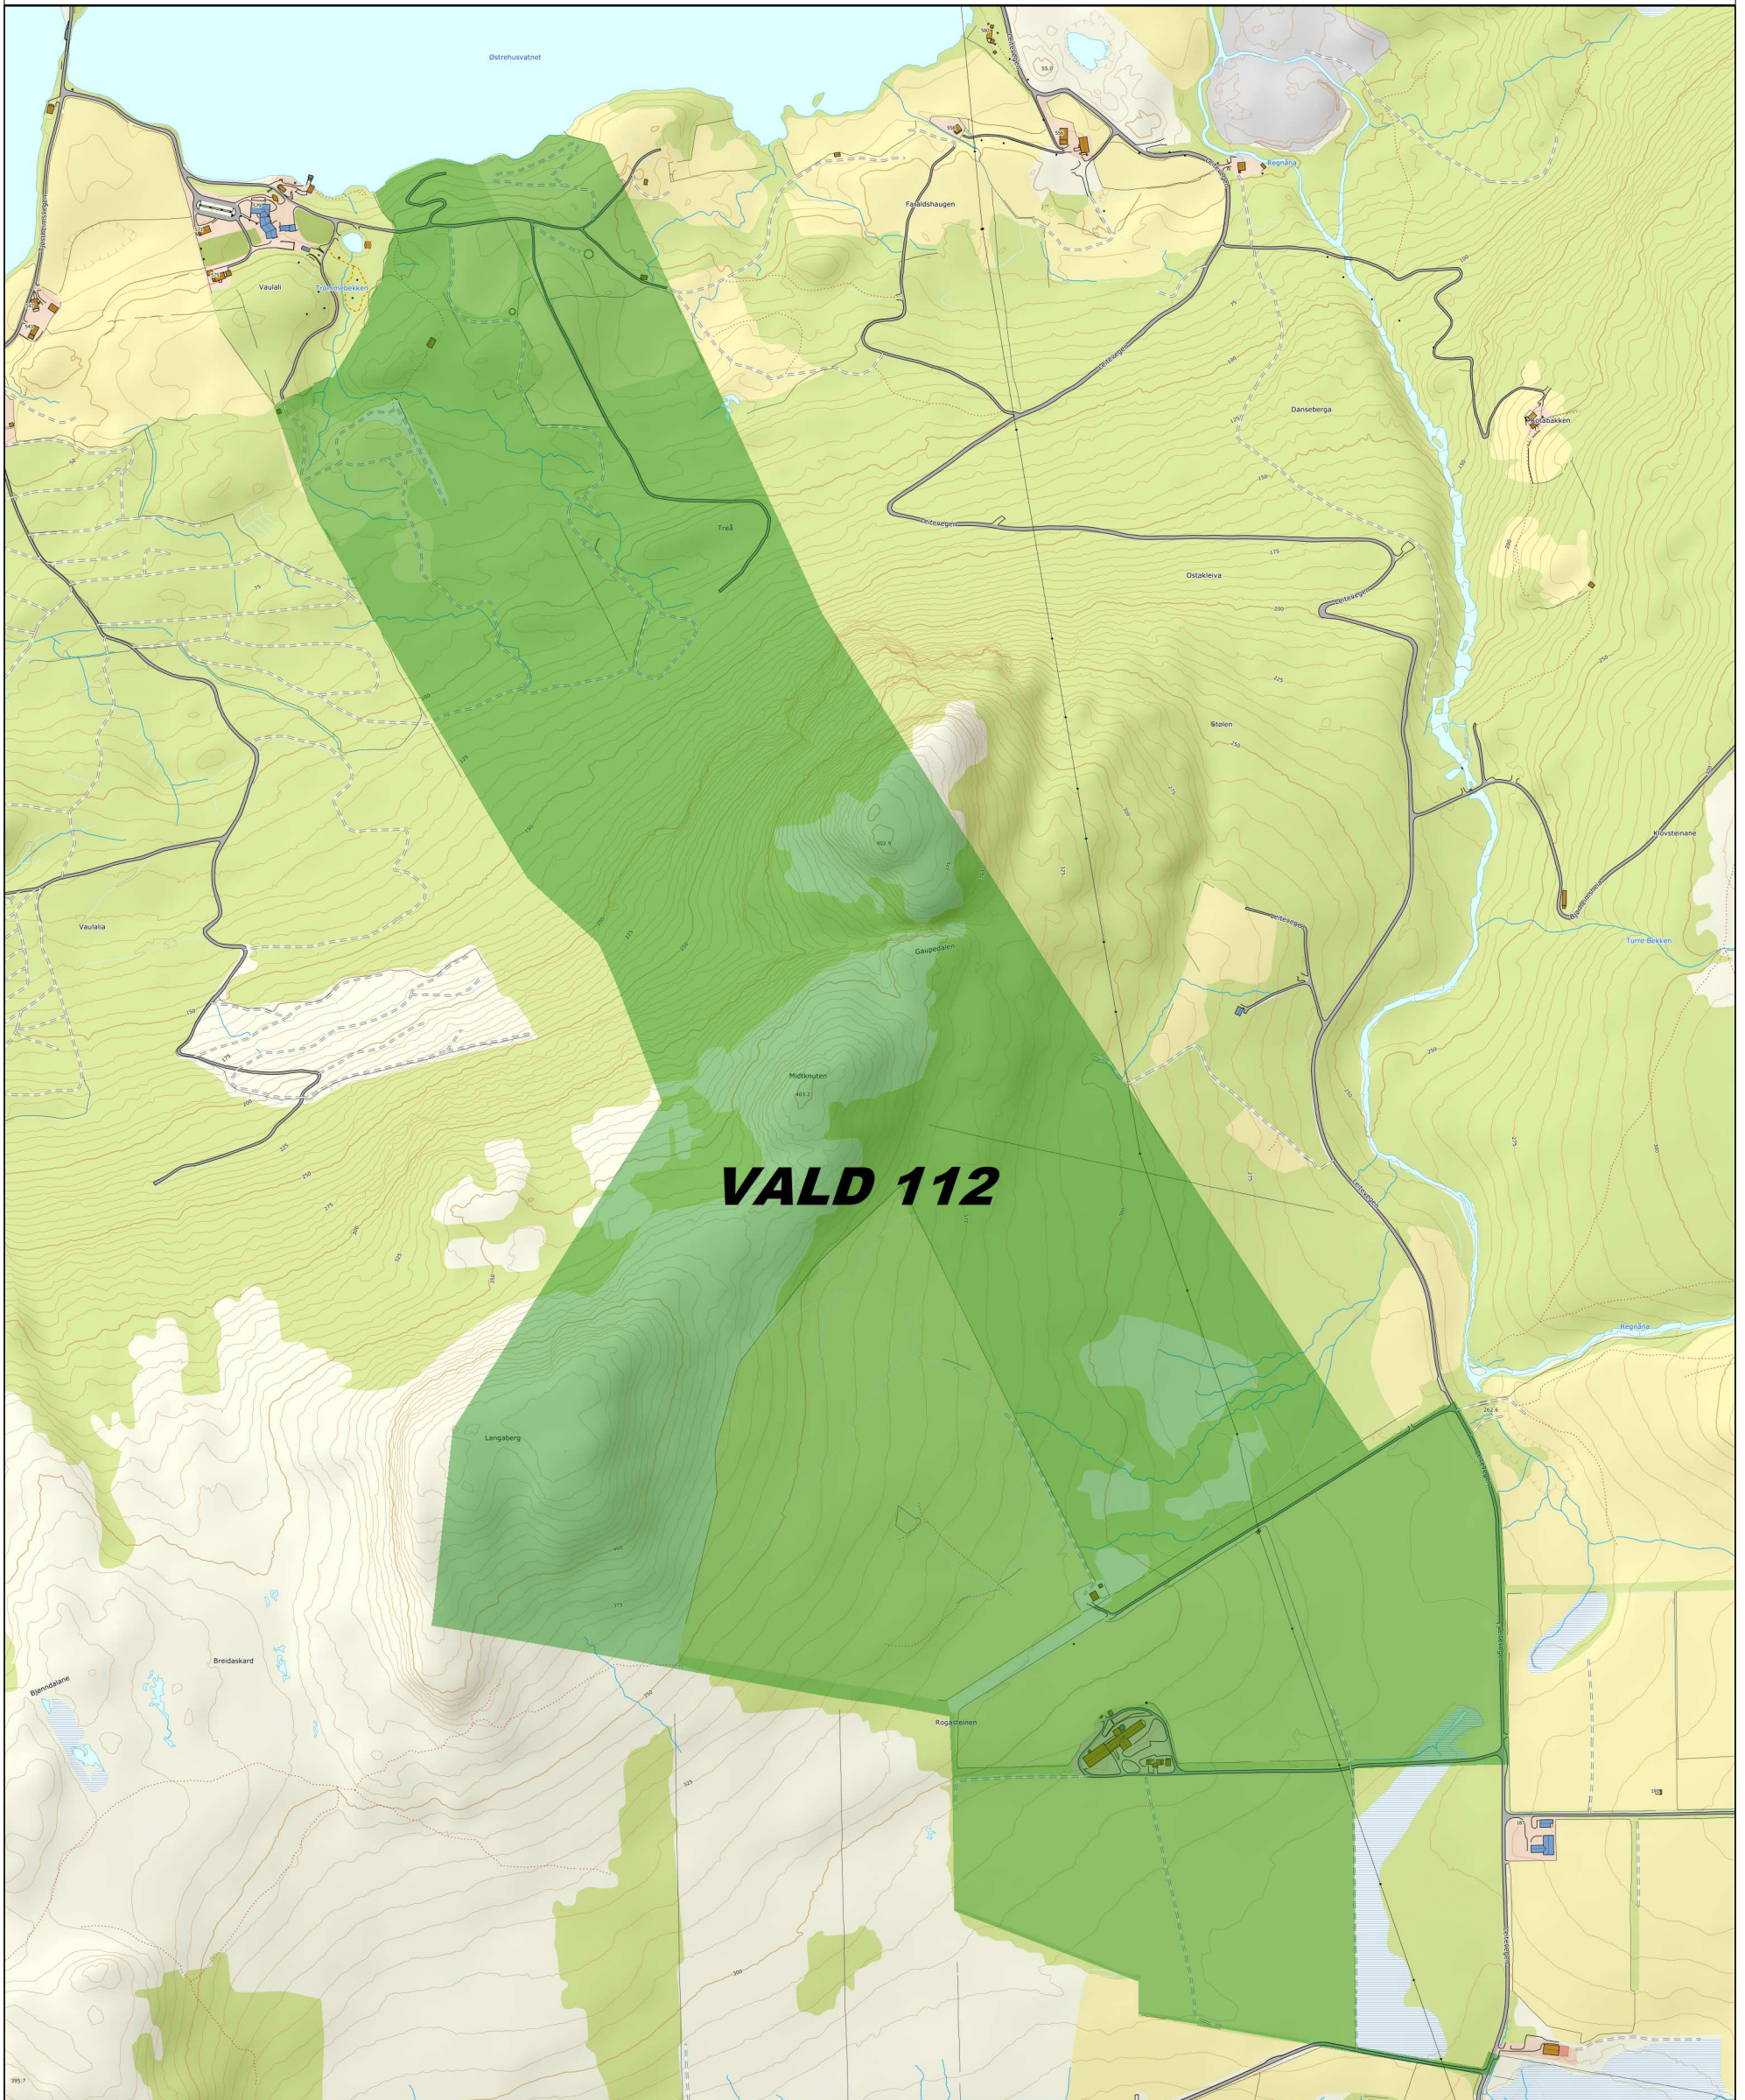

Rådyr- og hjortevald 112

Tellende jakt areal: 1107

STRAND KOMMUNE

14.06.2021

PLF

Det tas forbehold om at det kan forekomme feil på kartet, bla. gjelder dette eiendomsgrenser, ledninger/kabler, kummer m.m som i forbindelse med prosjektering/anleggsarbeid/fradeling må undersøkes nærmere.