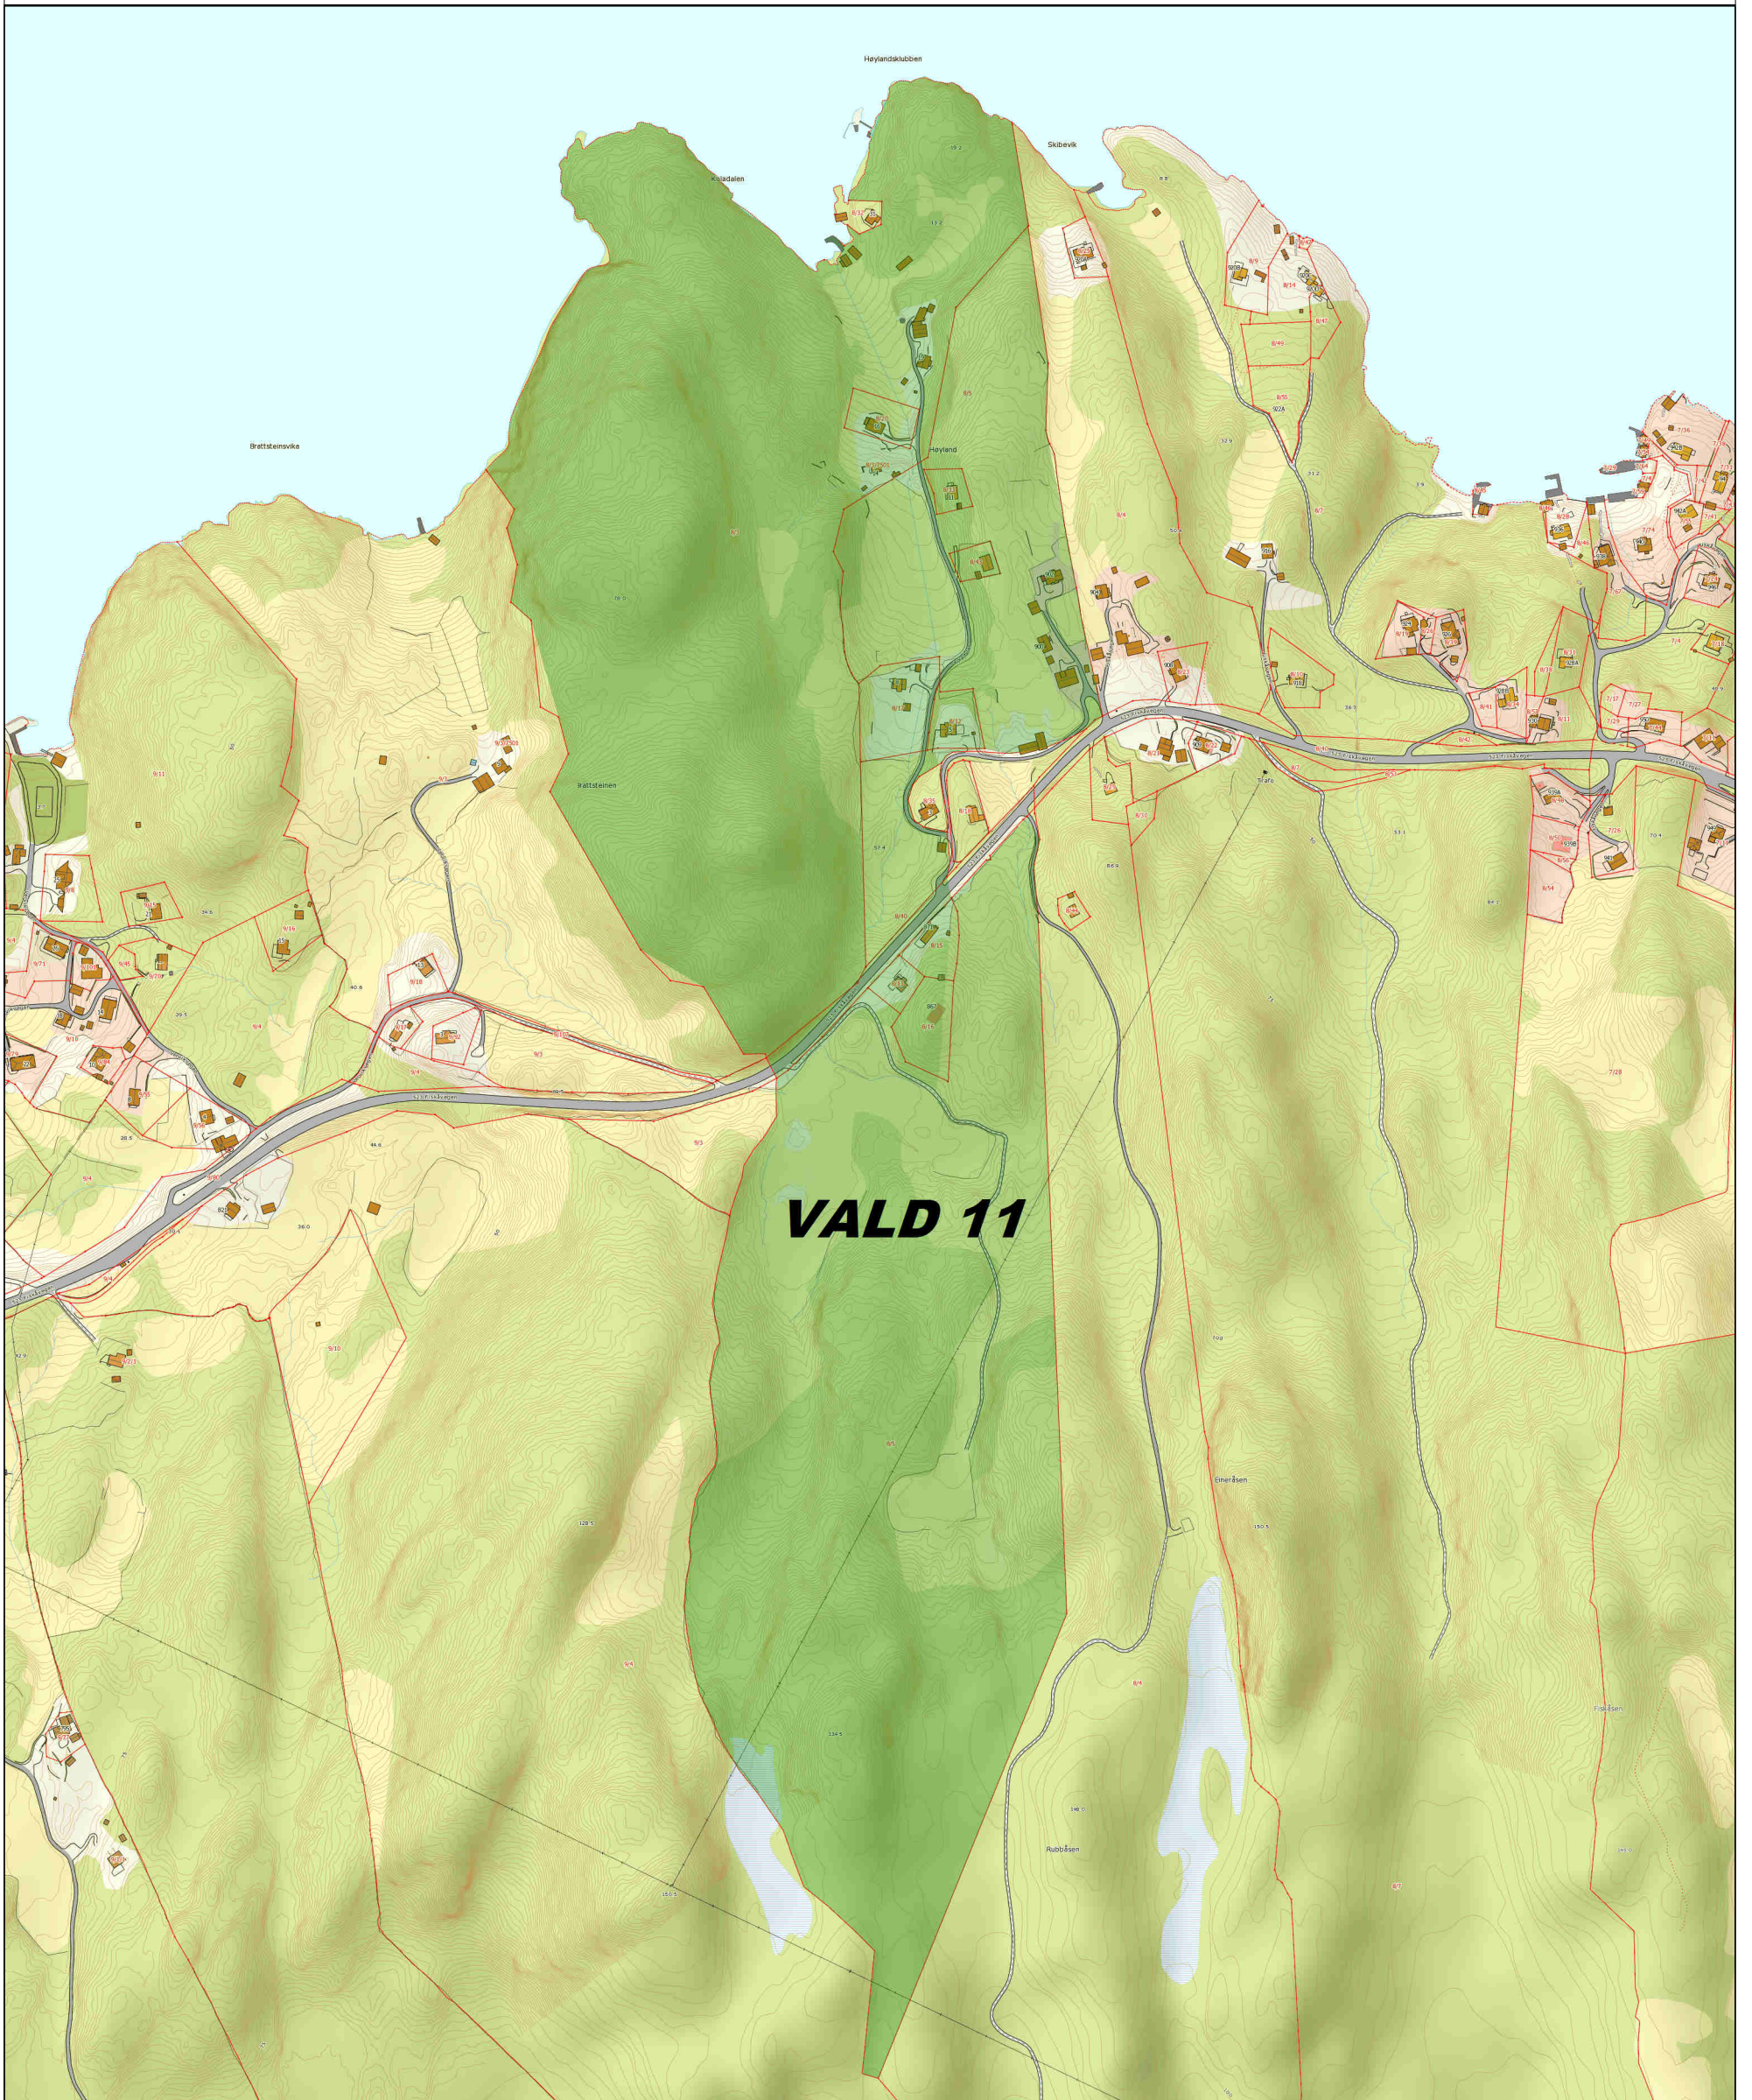

Rådyrvald 11

Tellende jakt areal: 323

STRAND KOMMUNE

12.03.2015

PLF

Det tas forbehold om at det kan forekomme feil på kartet, bla. gjelder dette eiendomsgrenser, ledninger/kabler, kummer m.m som i forbindelse med prosjektering/anleggsarbeid/fradeling må undersøkes nærmere.