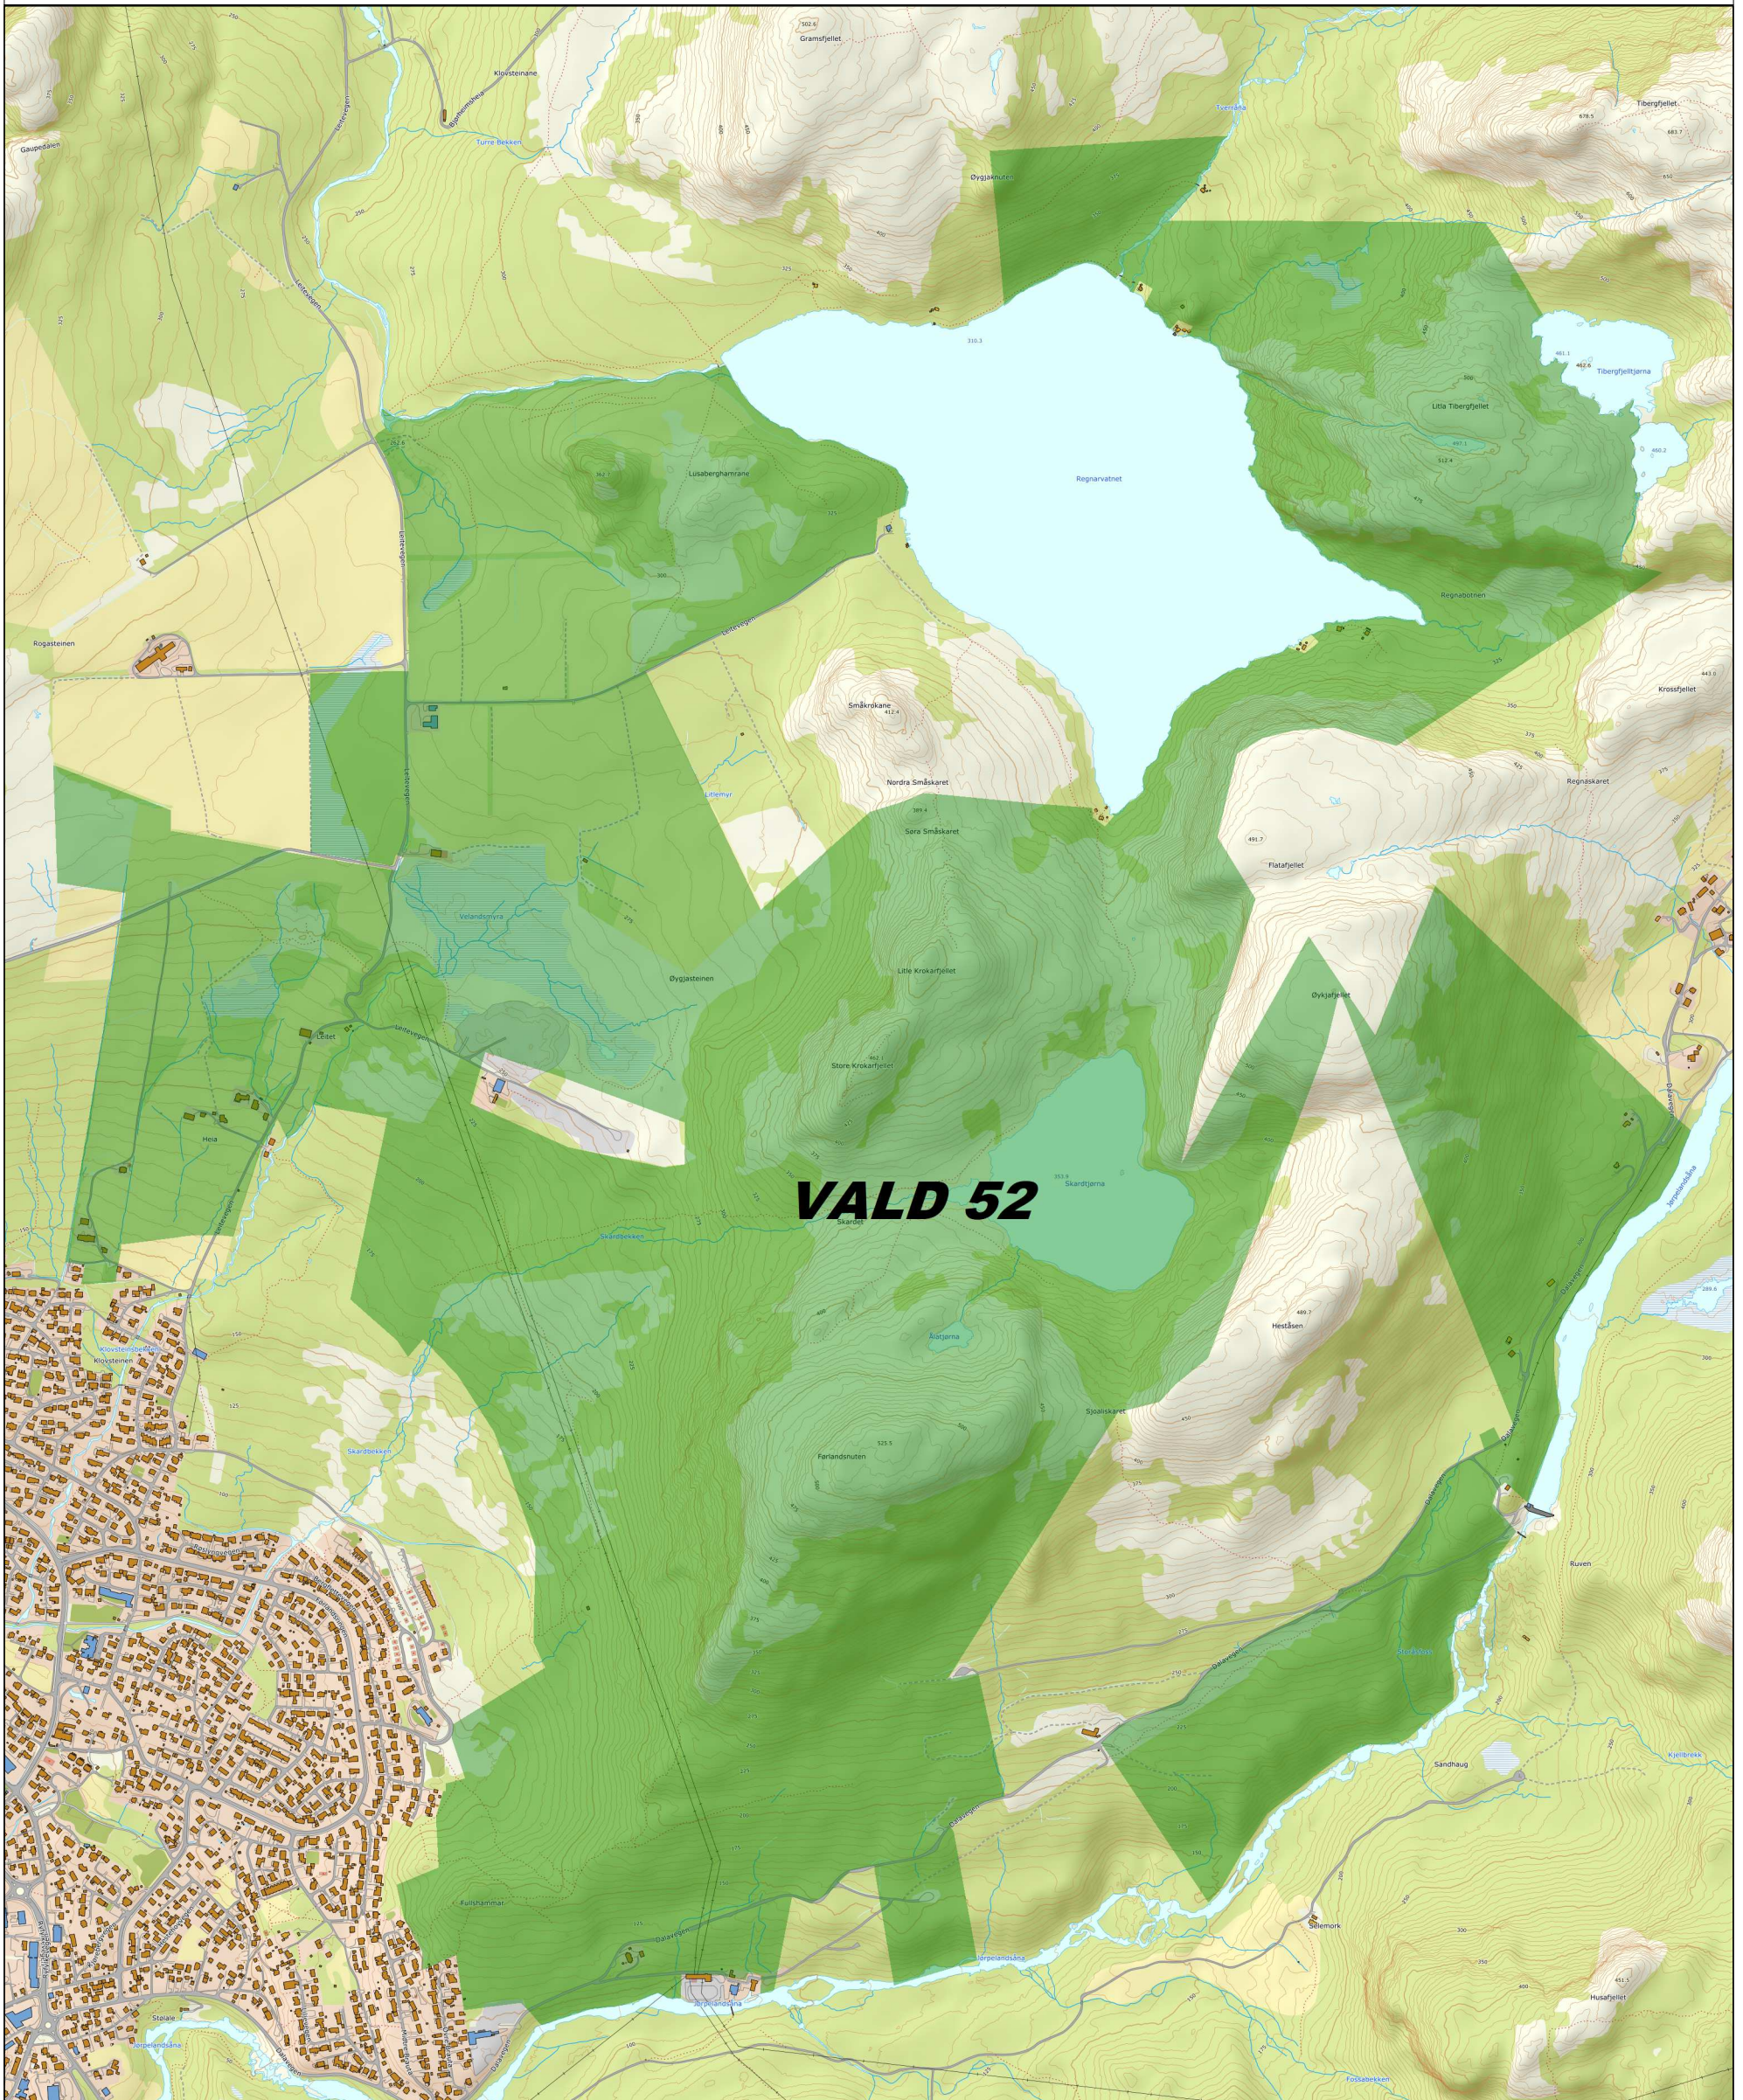

Rådyr- og hjortevald 52

Tellende jakt areal: Hjort 1873, Rådyr 1678

STRAND KOMMUNE

24.06.2021

PLF

Det tas forbehold om at det kan forekomme feil på kartet, bla. gjelder dette eiendomsgrenser, ledninger/kabler, kummer m.m som i forbindelse med prosjektering/anleggsarbeid/fradeling må undersøkes nærmere.