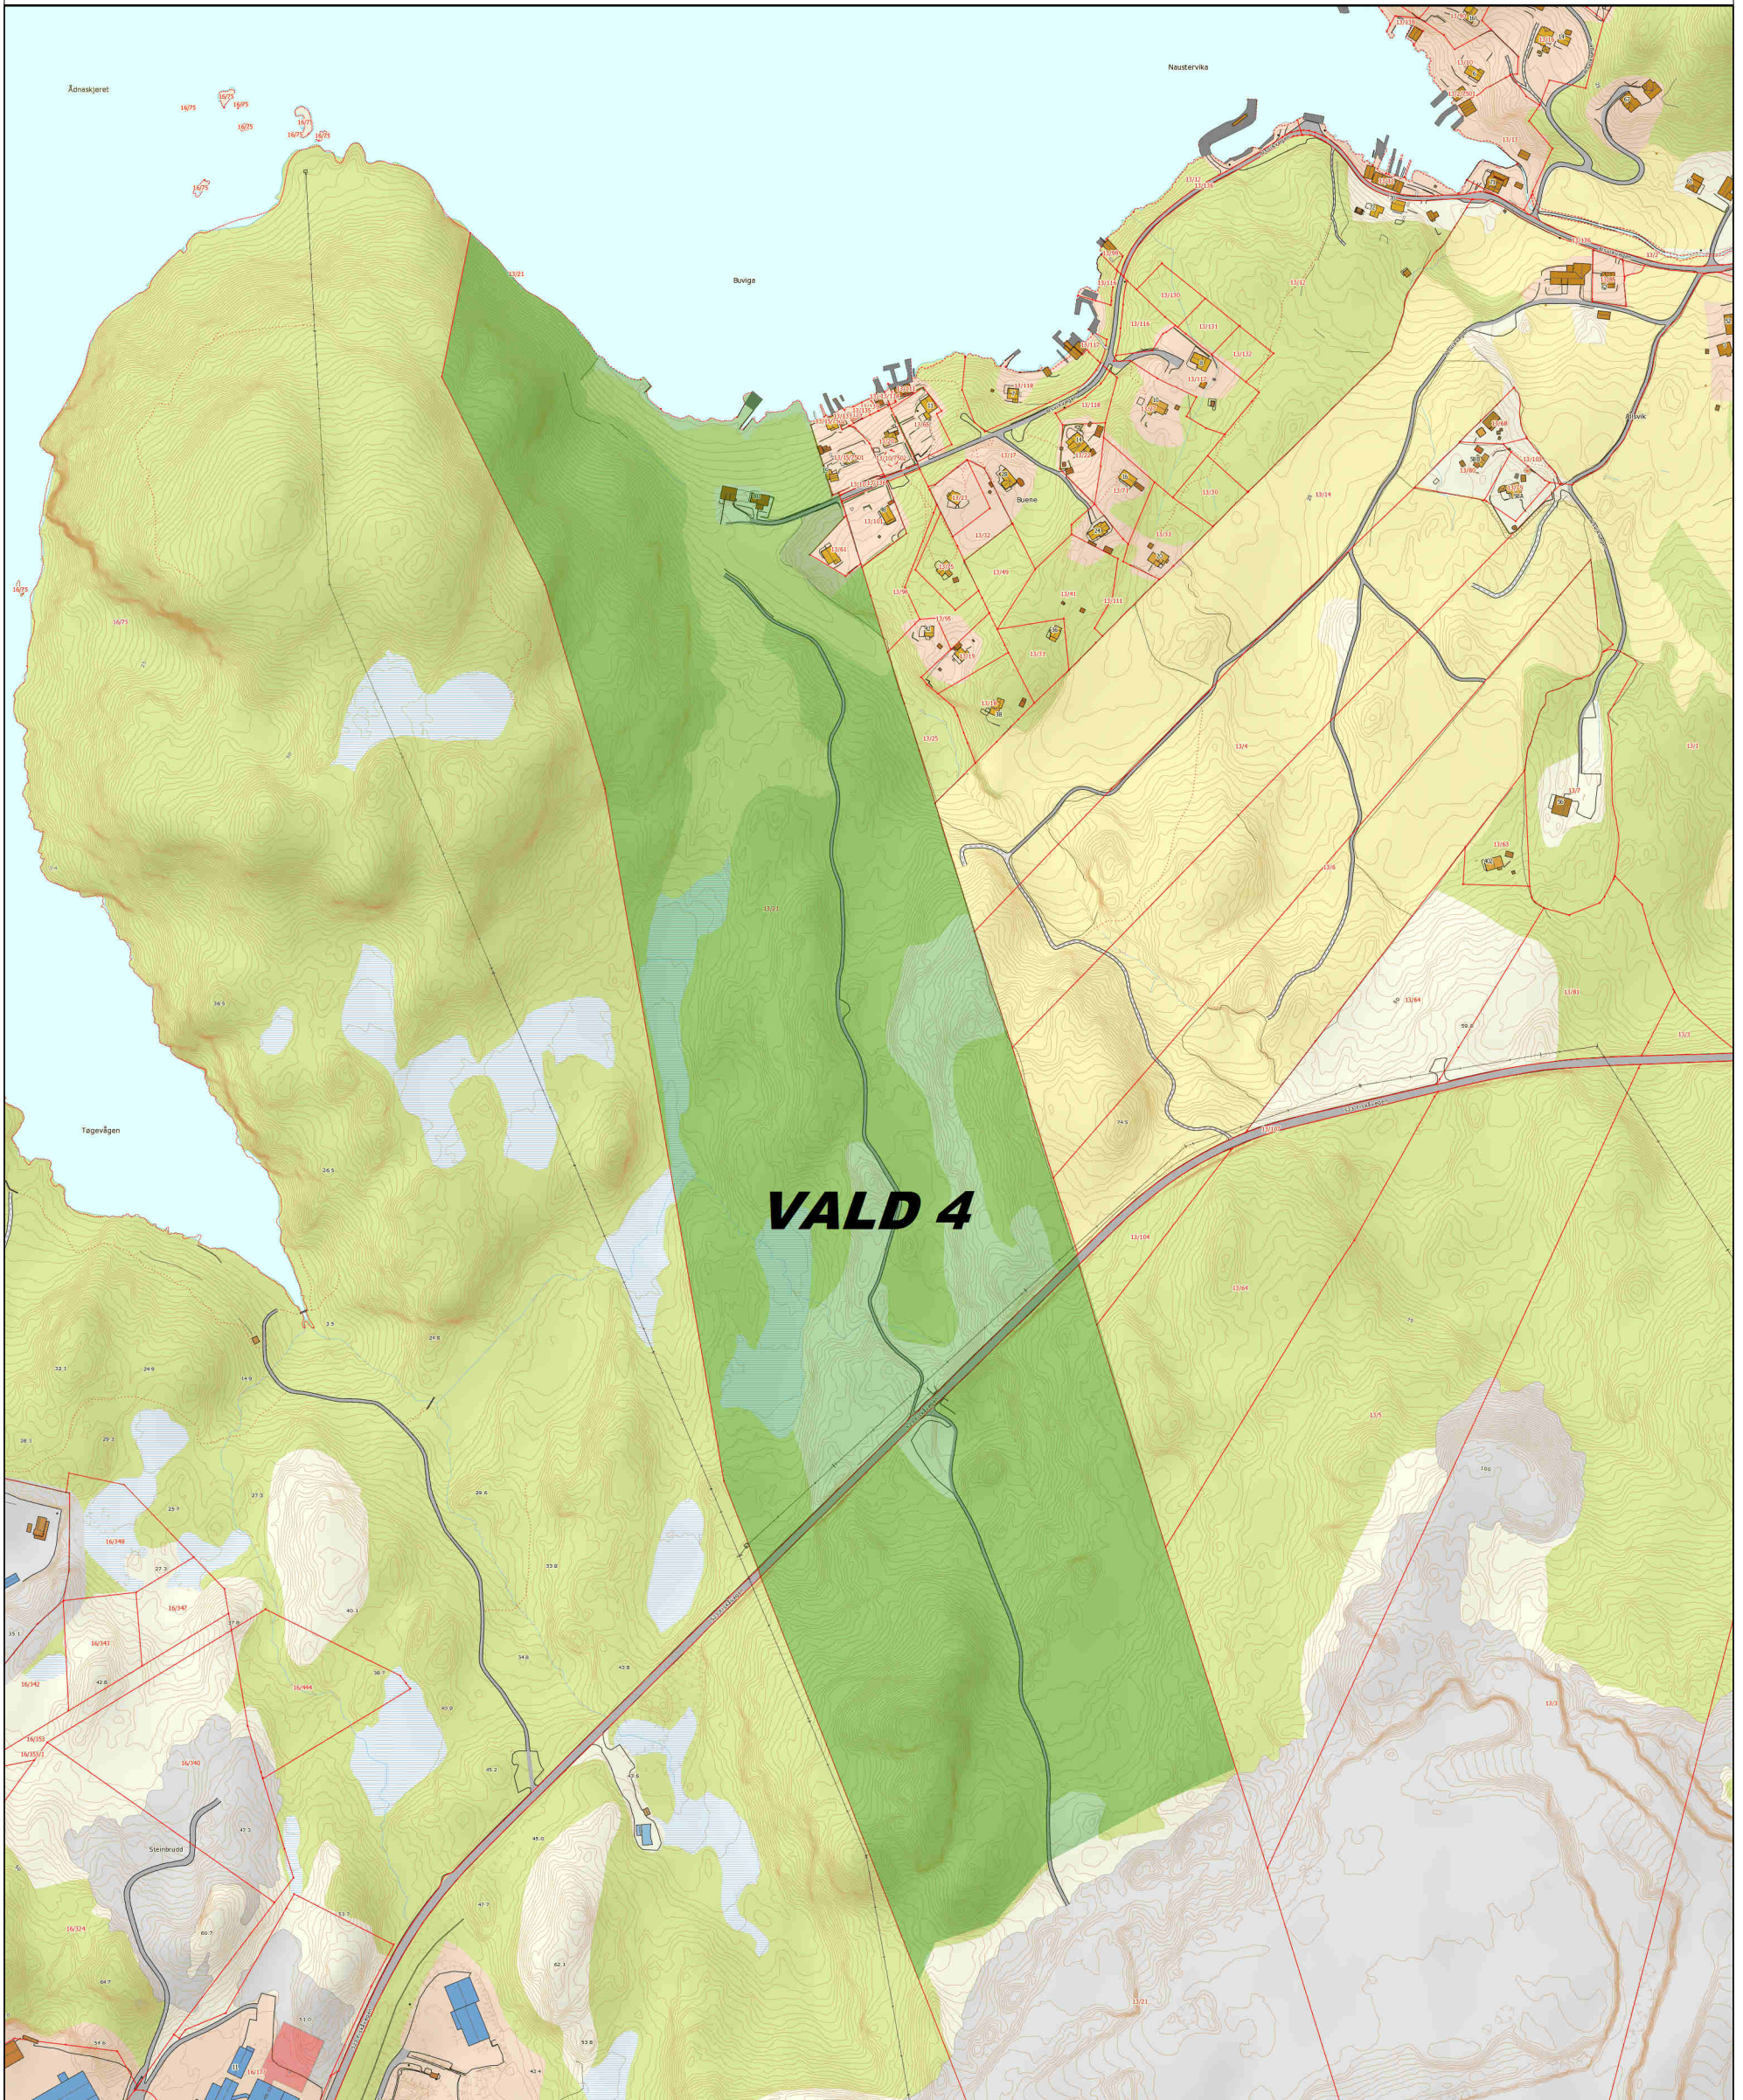

Rådyrvald 4

Tellende jakt areal: 319 da

STRAND KOMMUNE

20.04.2015

PLF

Det tas forbehold om at det kan forekomme feil på kartet, bla. gjelder dette eiendomsgrenser, ledninger/kabler, kummer m.m som i forbindelse med prosjektering/anleggsarbeid/fradeling må undersøkes nærmere.