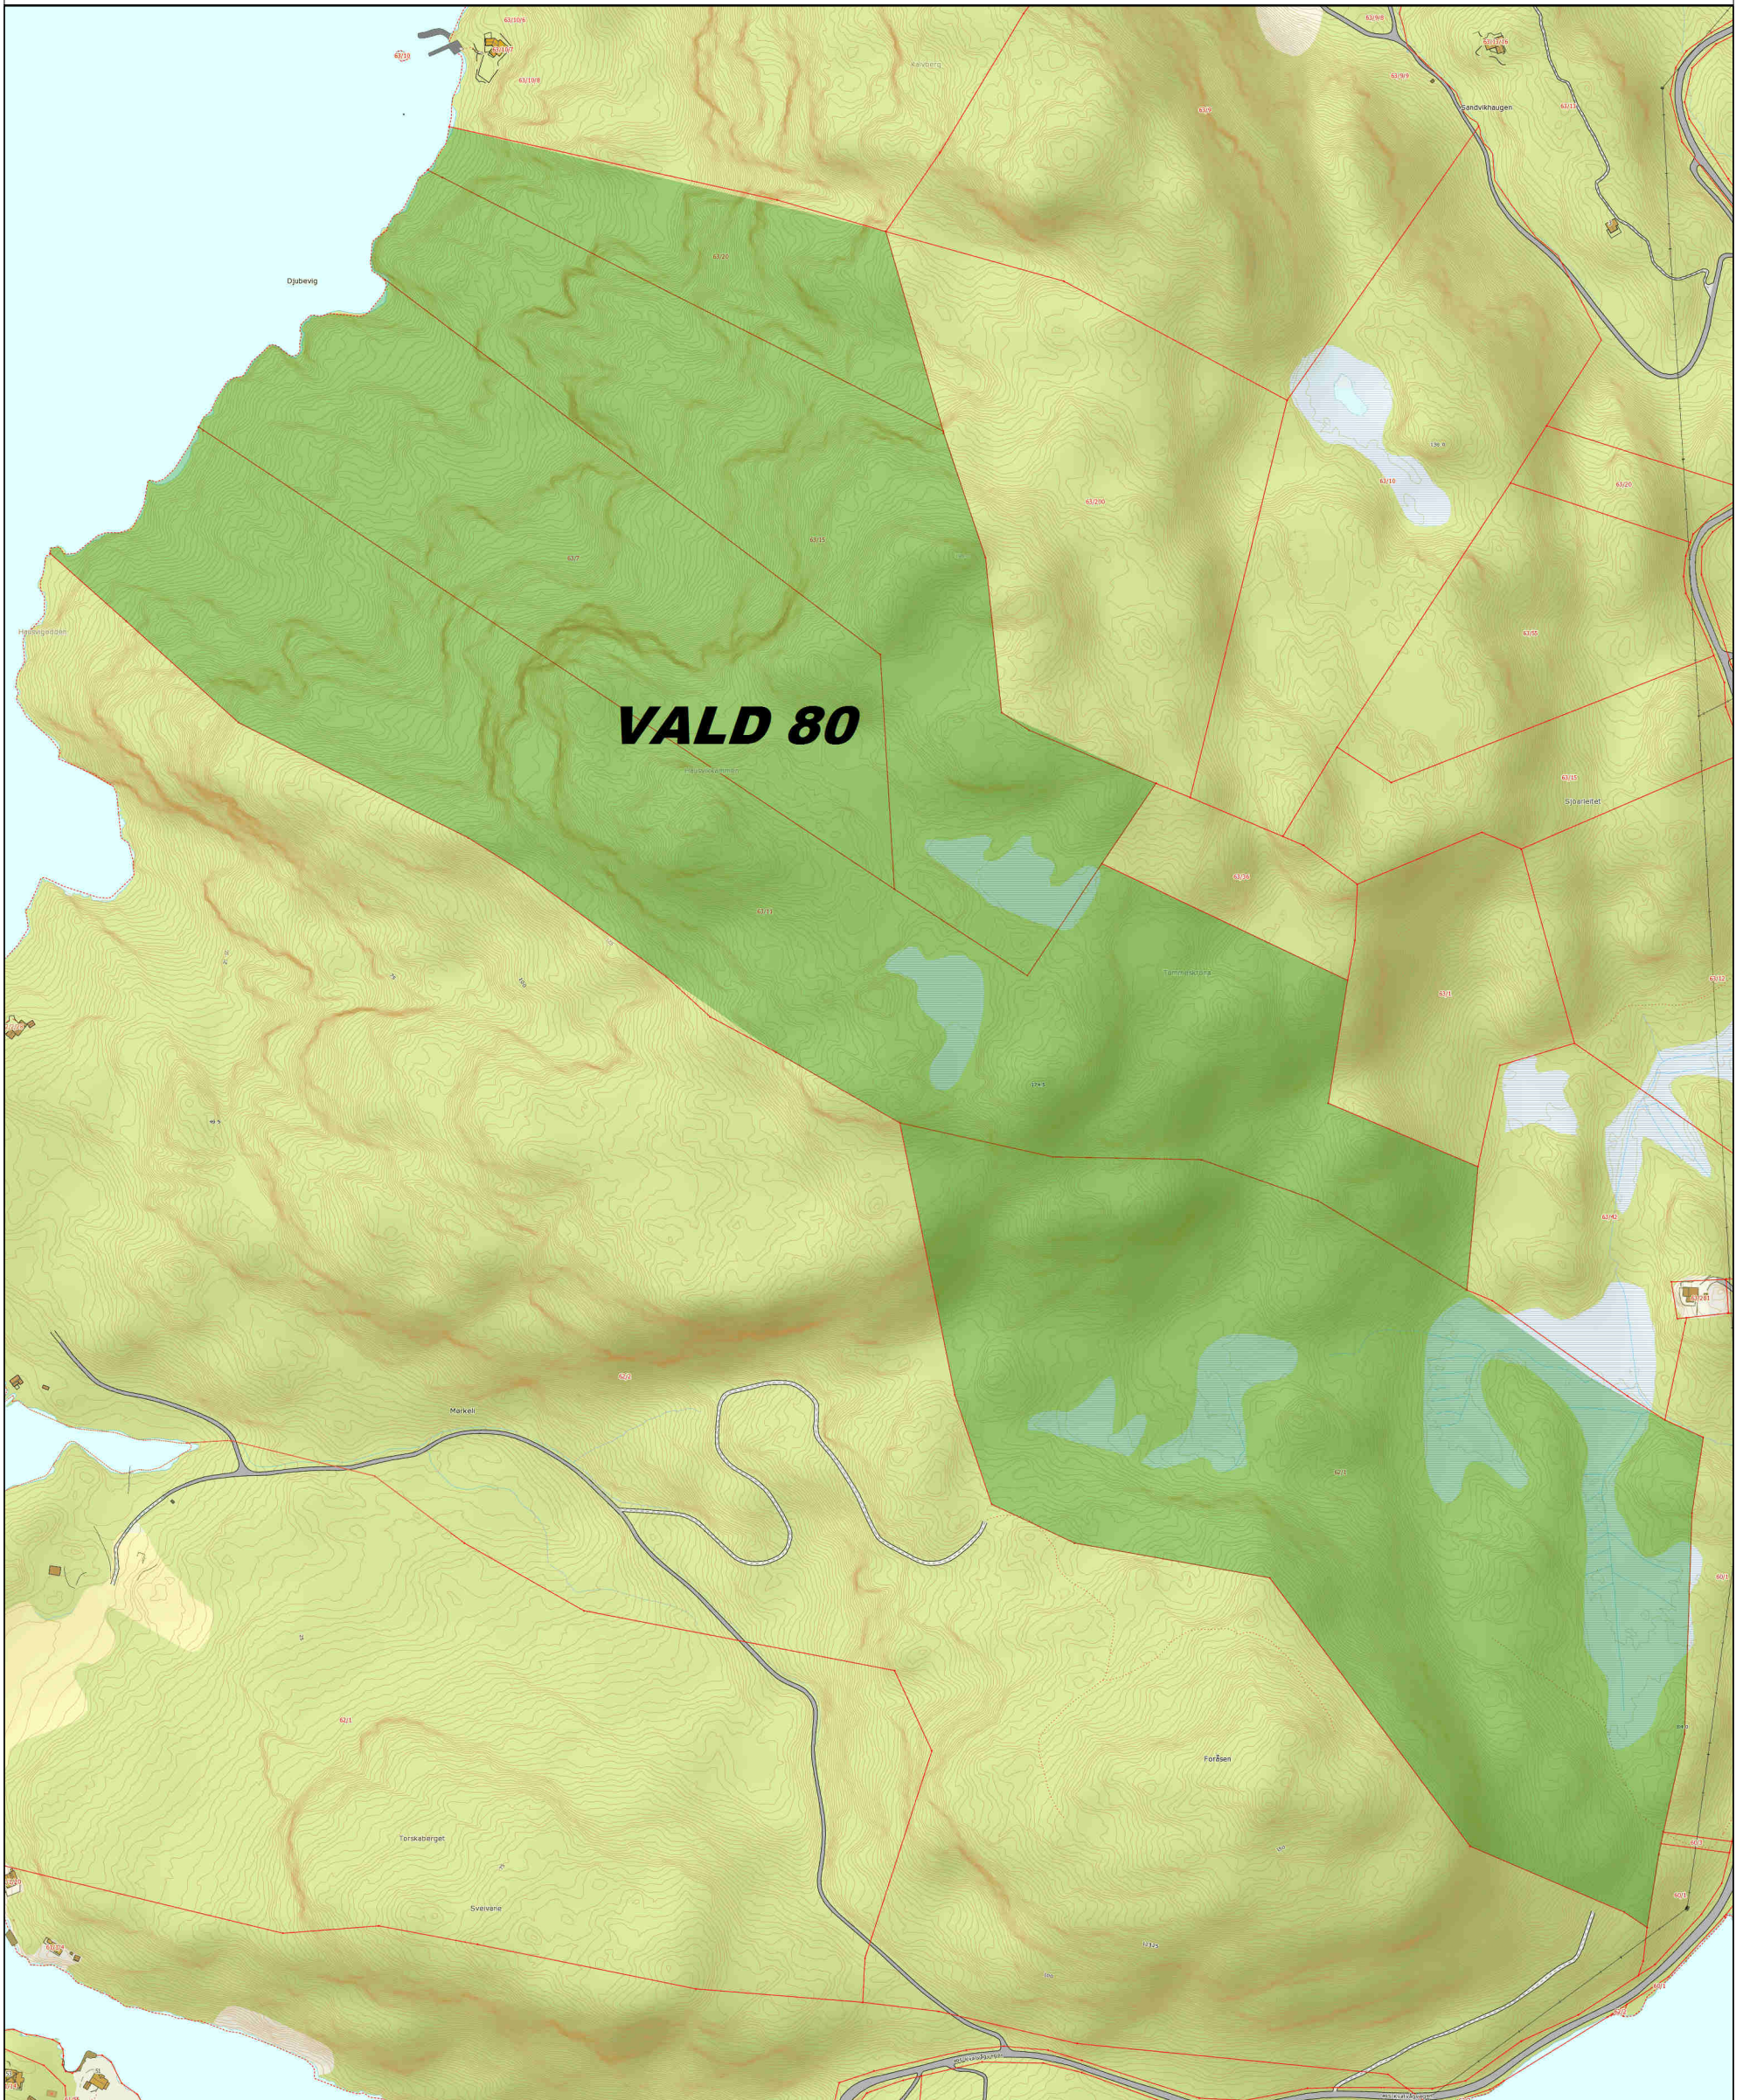

Rådyrvald 80

Tellende jakt areal: 582 da

STRAND KOMMUNE

20.03.2015

PLF

Det tas forbehold om at det kan forekomme feil på kartet, bla. gjelder dette eiendomsgrenser, ledninger/kabler, kummer m.m som i forbindelse med prosjektering/anleggsarbeid/fradeling må undersøkes nærmere.