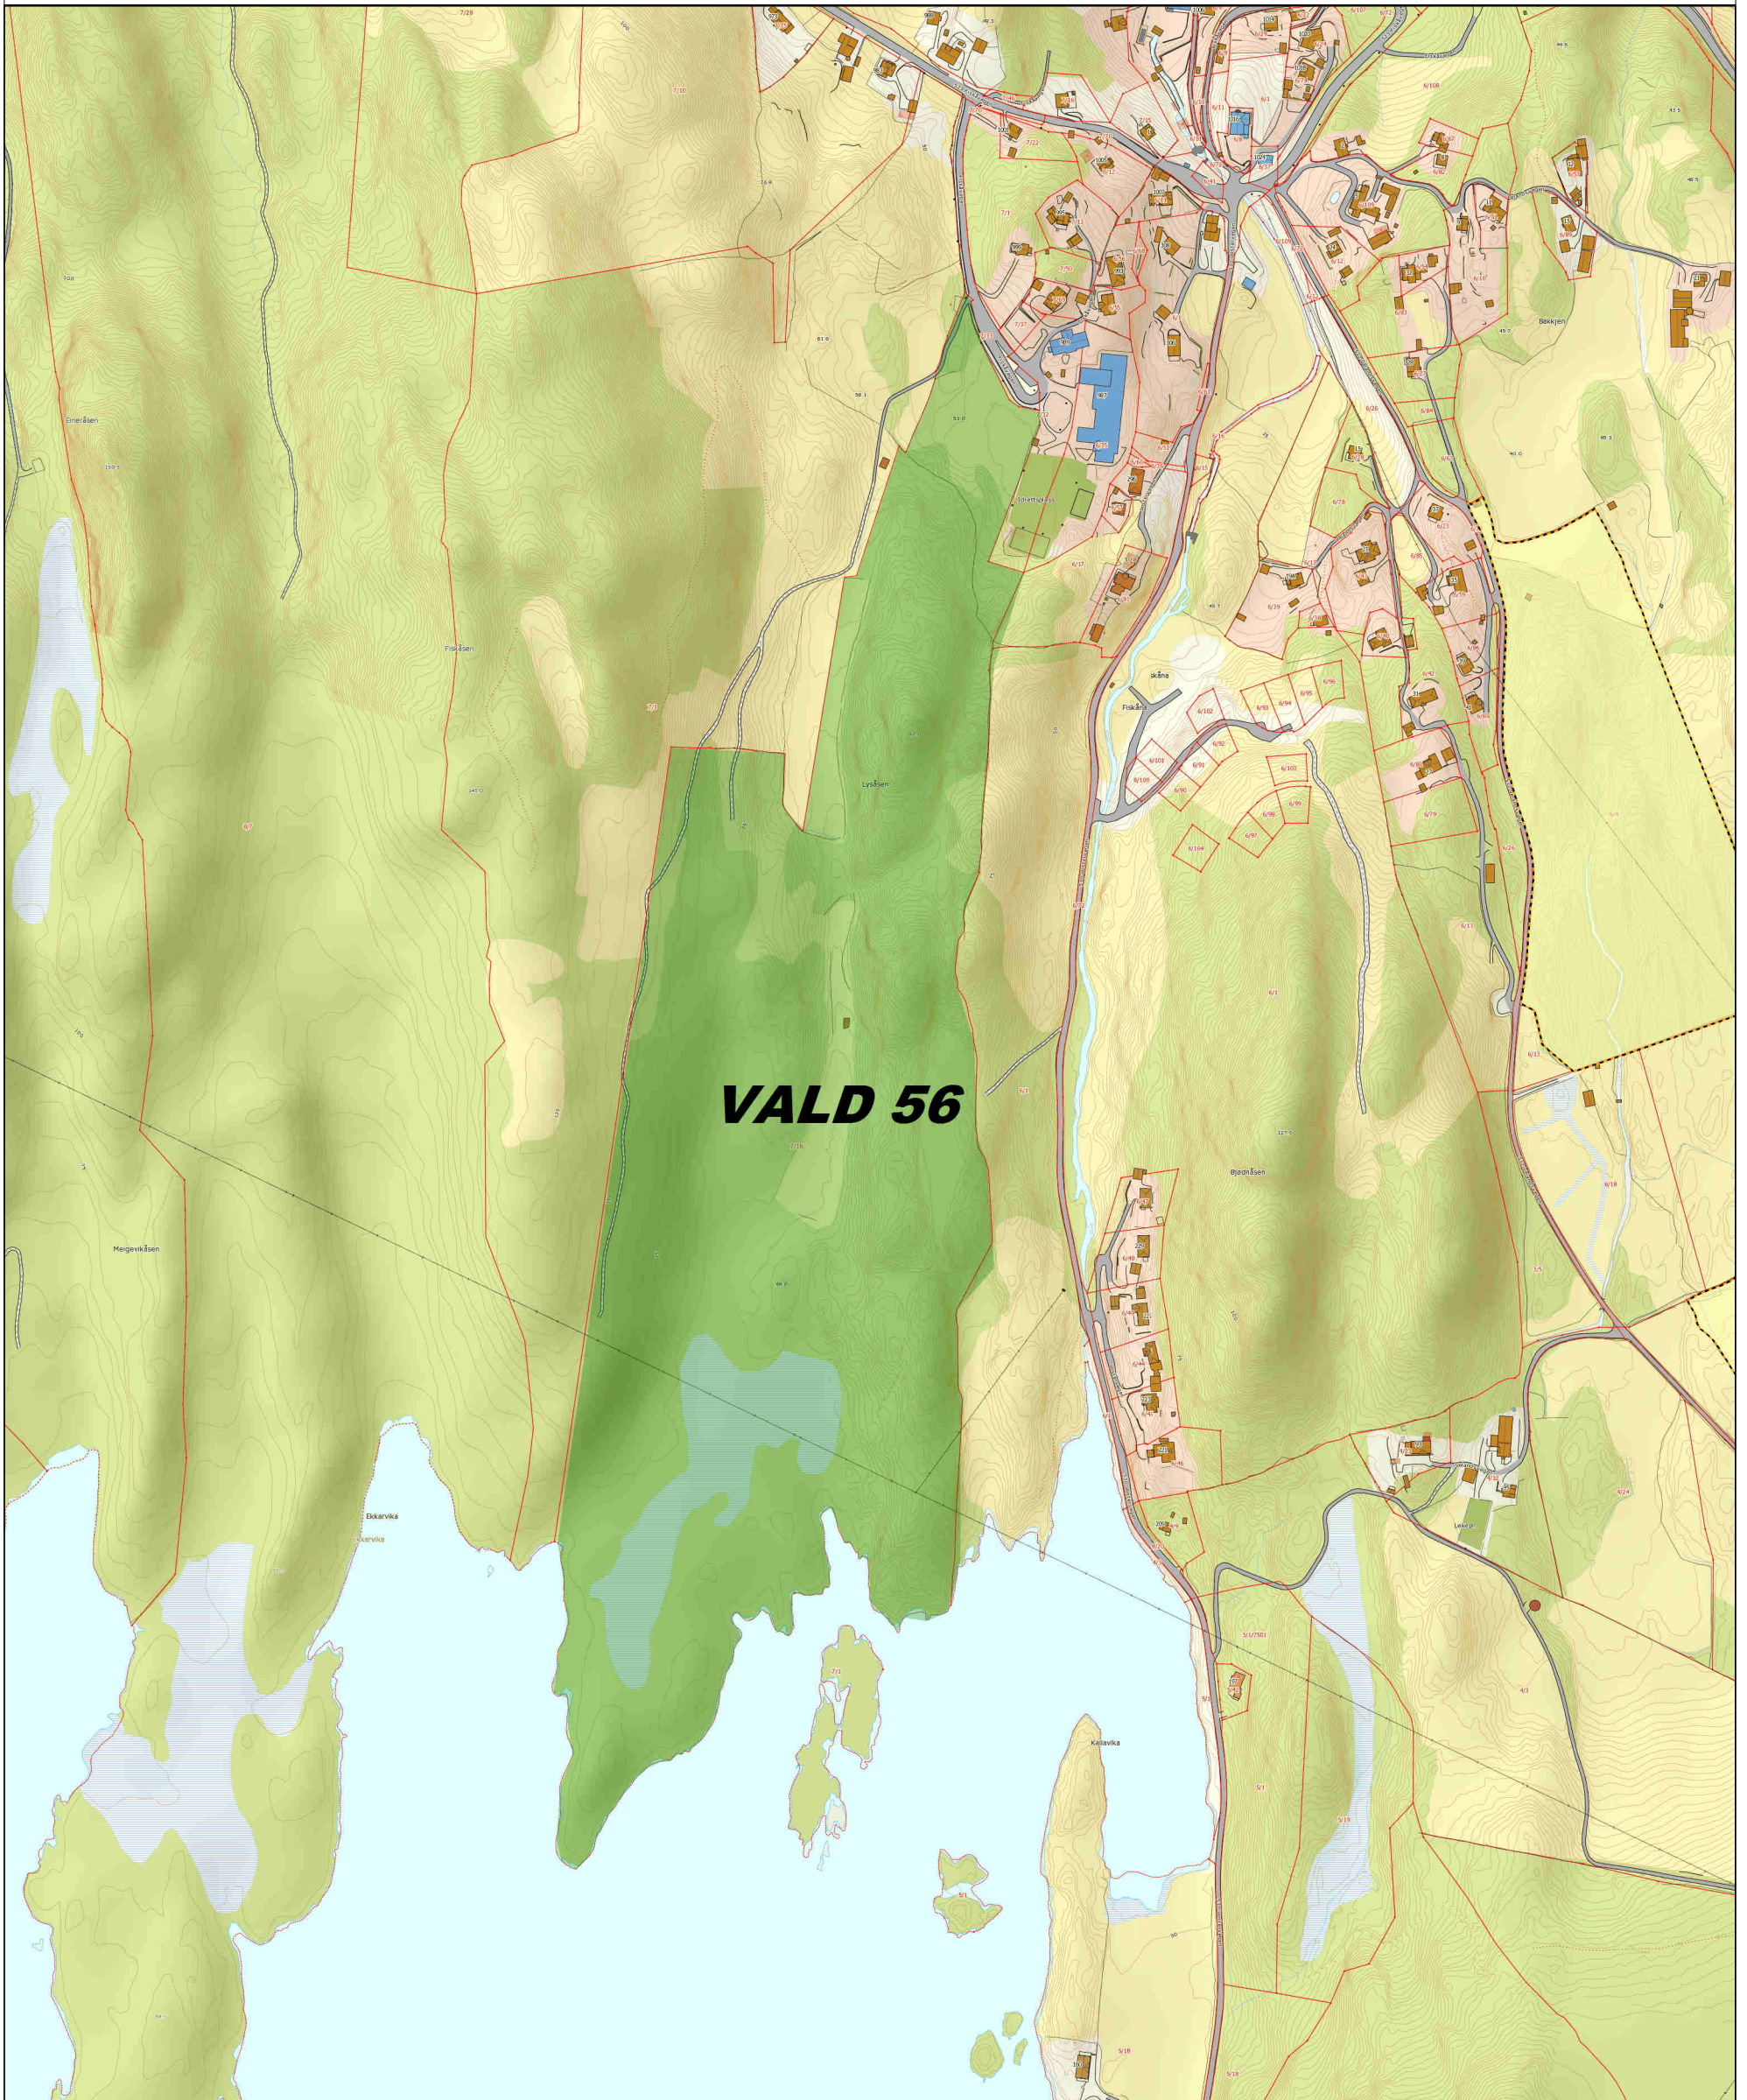

Rådyrvald 56

Tellende jakt areal: 403 da

STRAND KOMMUNE

18.03.2015

PLF

Det tas forbehold om at det kan forekomme feil på kartet, bla. gjelder dette eiendomsgrenser, ledninger/kabler, kummer m.m som i forbindelse med prosjektering/anleggsarbeid/fradeling må undersøkes nærmere.