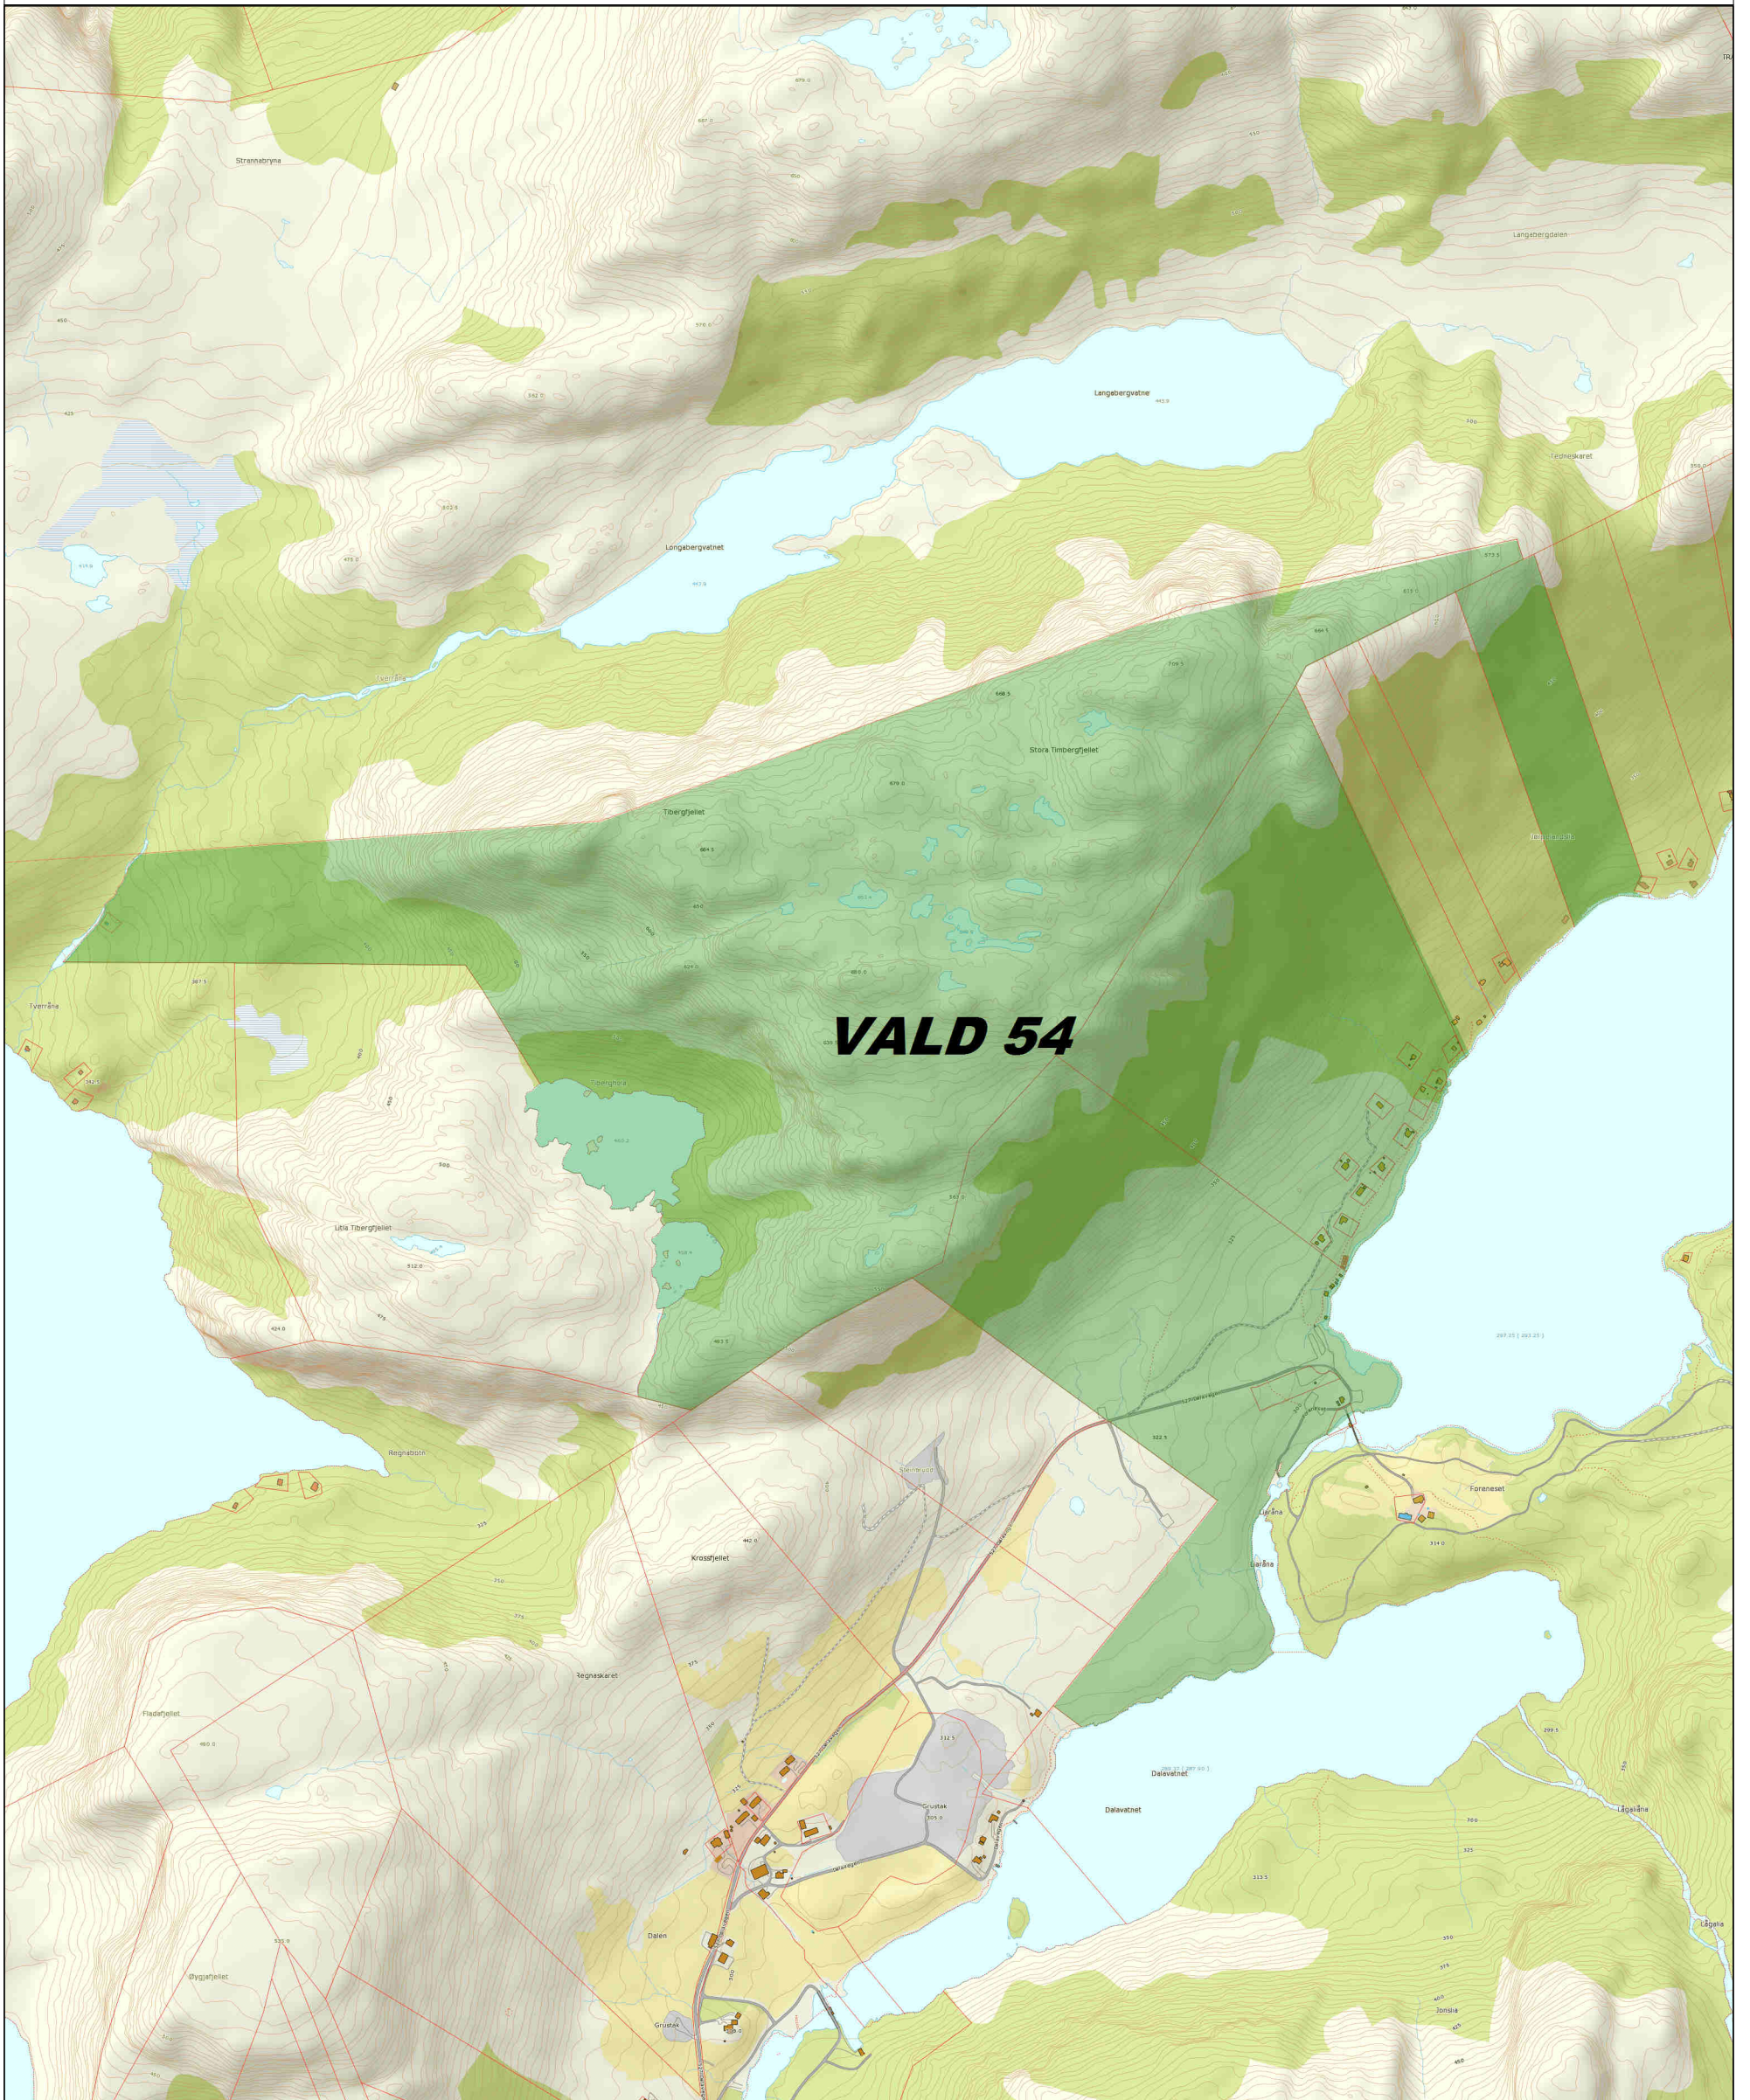

Rådyr og hjortevald 54

Tellende jakt areal: 1138 da

STRAND KOMMUNE

09.03.2016

PLF

Det tas forbehold om at det kan forekomme feil på kartet, bla. gjelder dette eiendomsgrenser, ledninger/kabler, kummer m.m som i forbindelse med prosjektering/anleggsarbeid/fradeling må undersøkes nærmere.