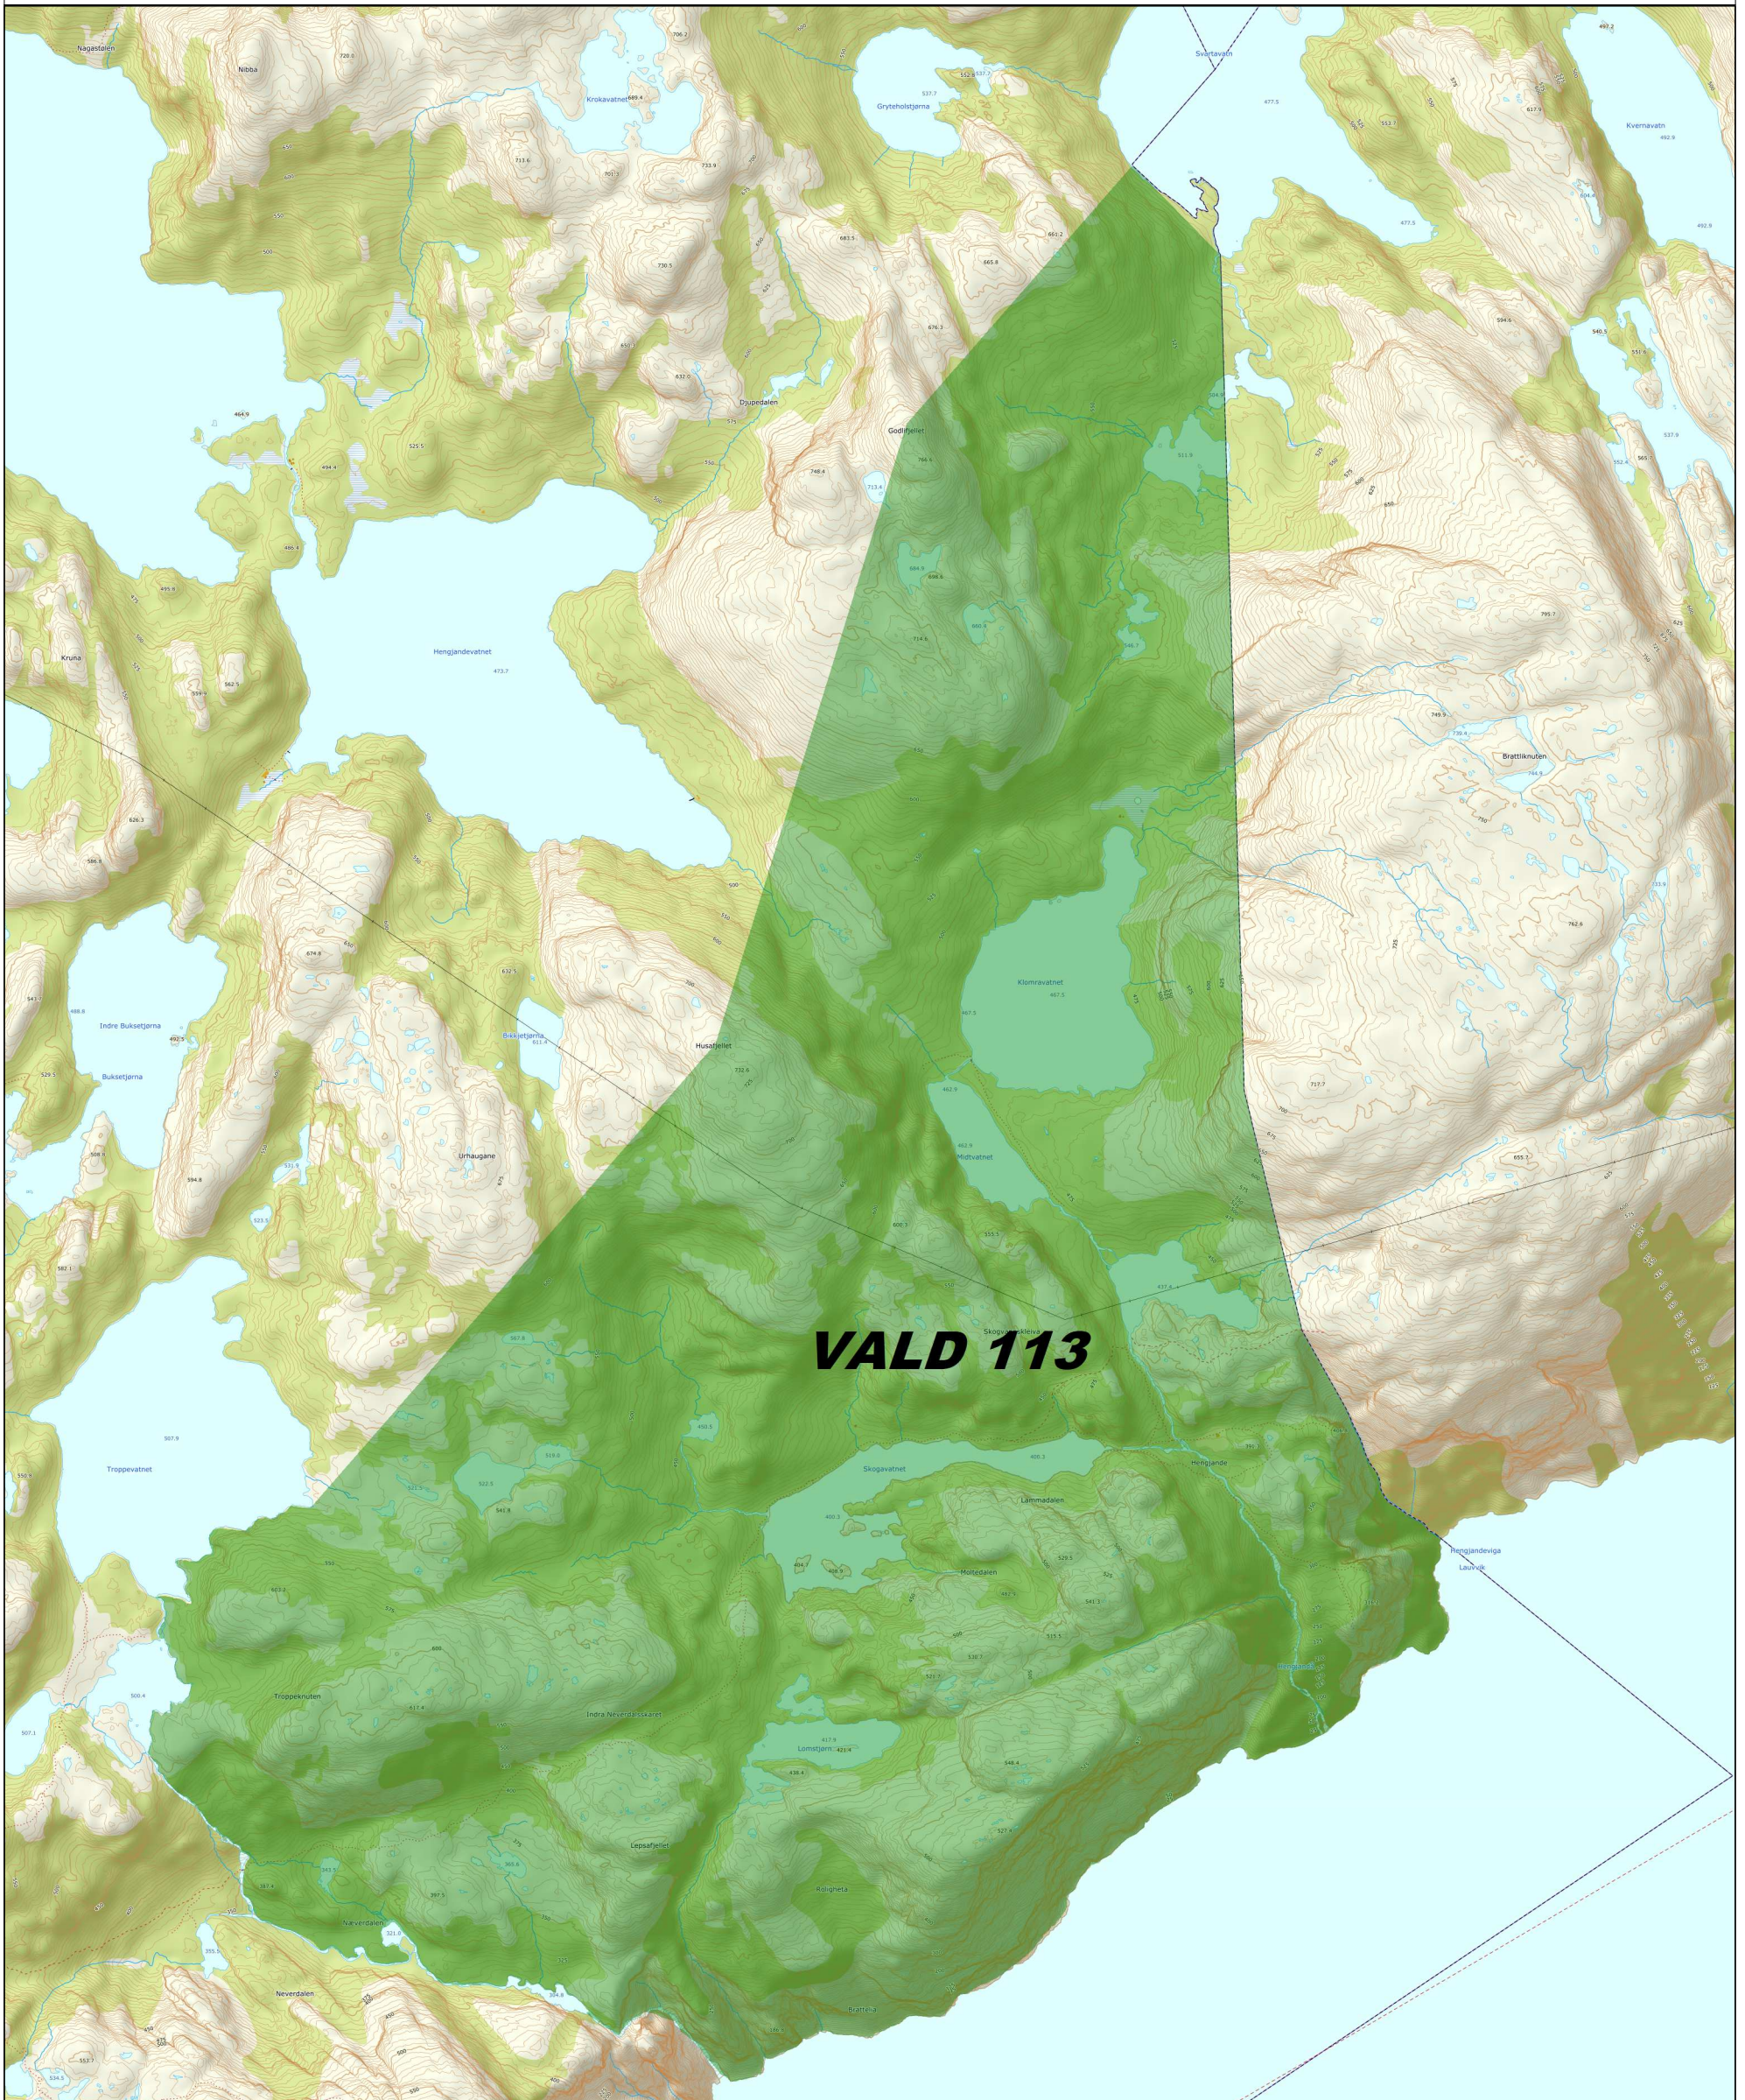

# Hjortevald 113

Tellende jakt areal: 2500

STRAND KOMMUNE

14.06.2021

PLF

Det tas forbehold om at det kan forekomme feil på kartet, bla. gjelder dette eiendomsgrenser, ledninger/kabler, kummer m.m som i forbindelse med prosjektering/anleggsarbeid/fradeling må undersøkes nærmere.