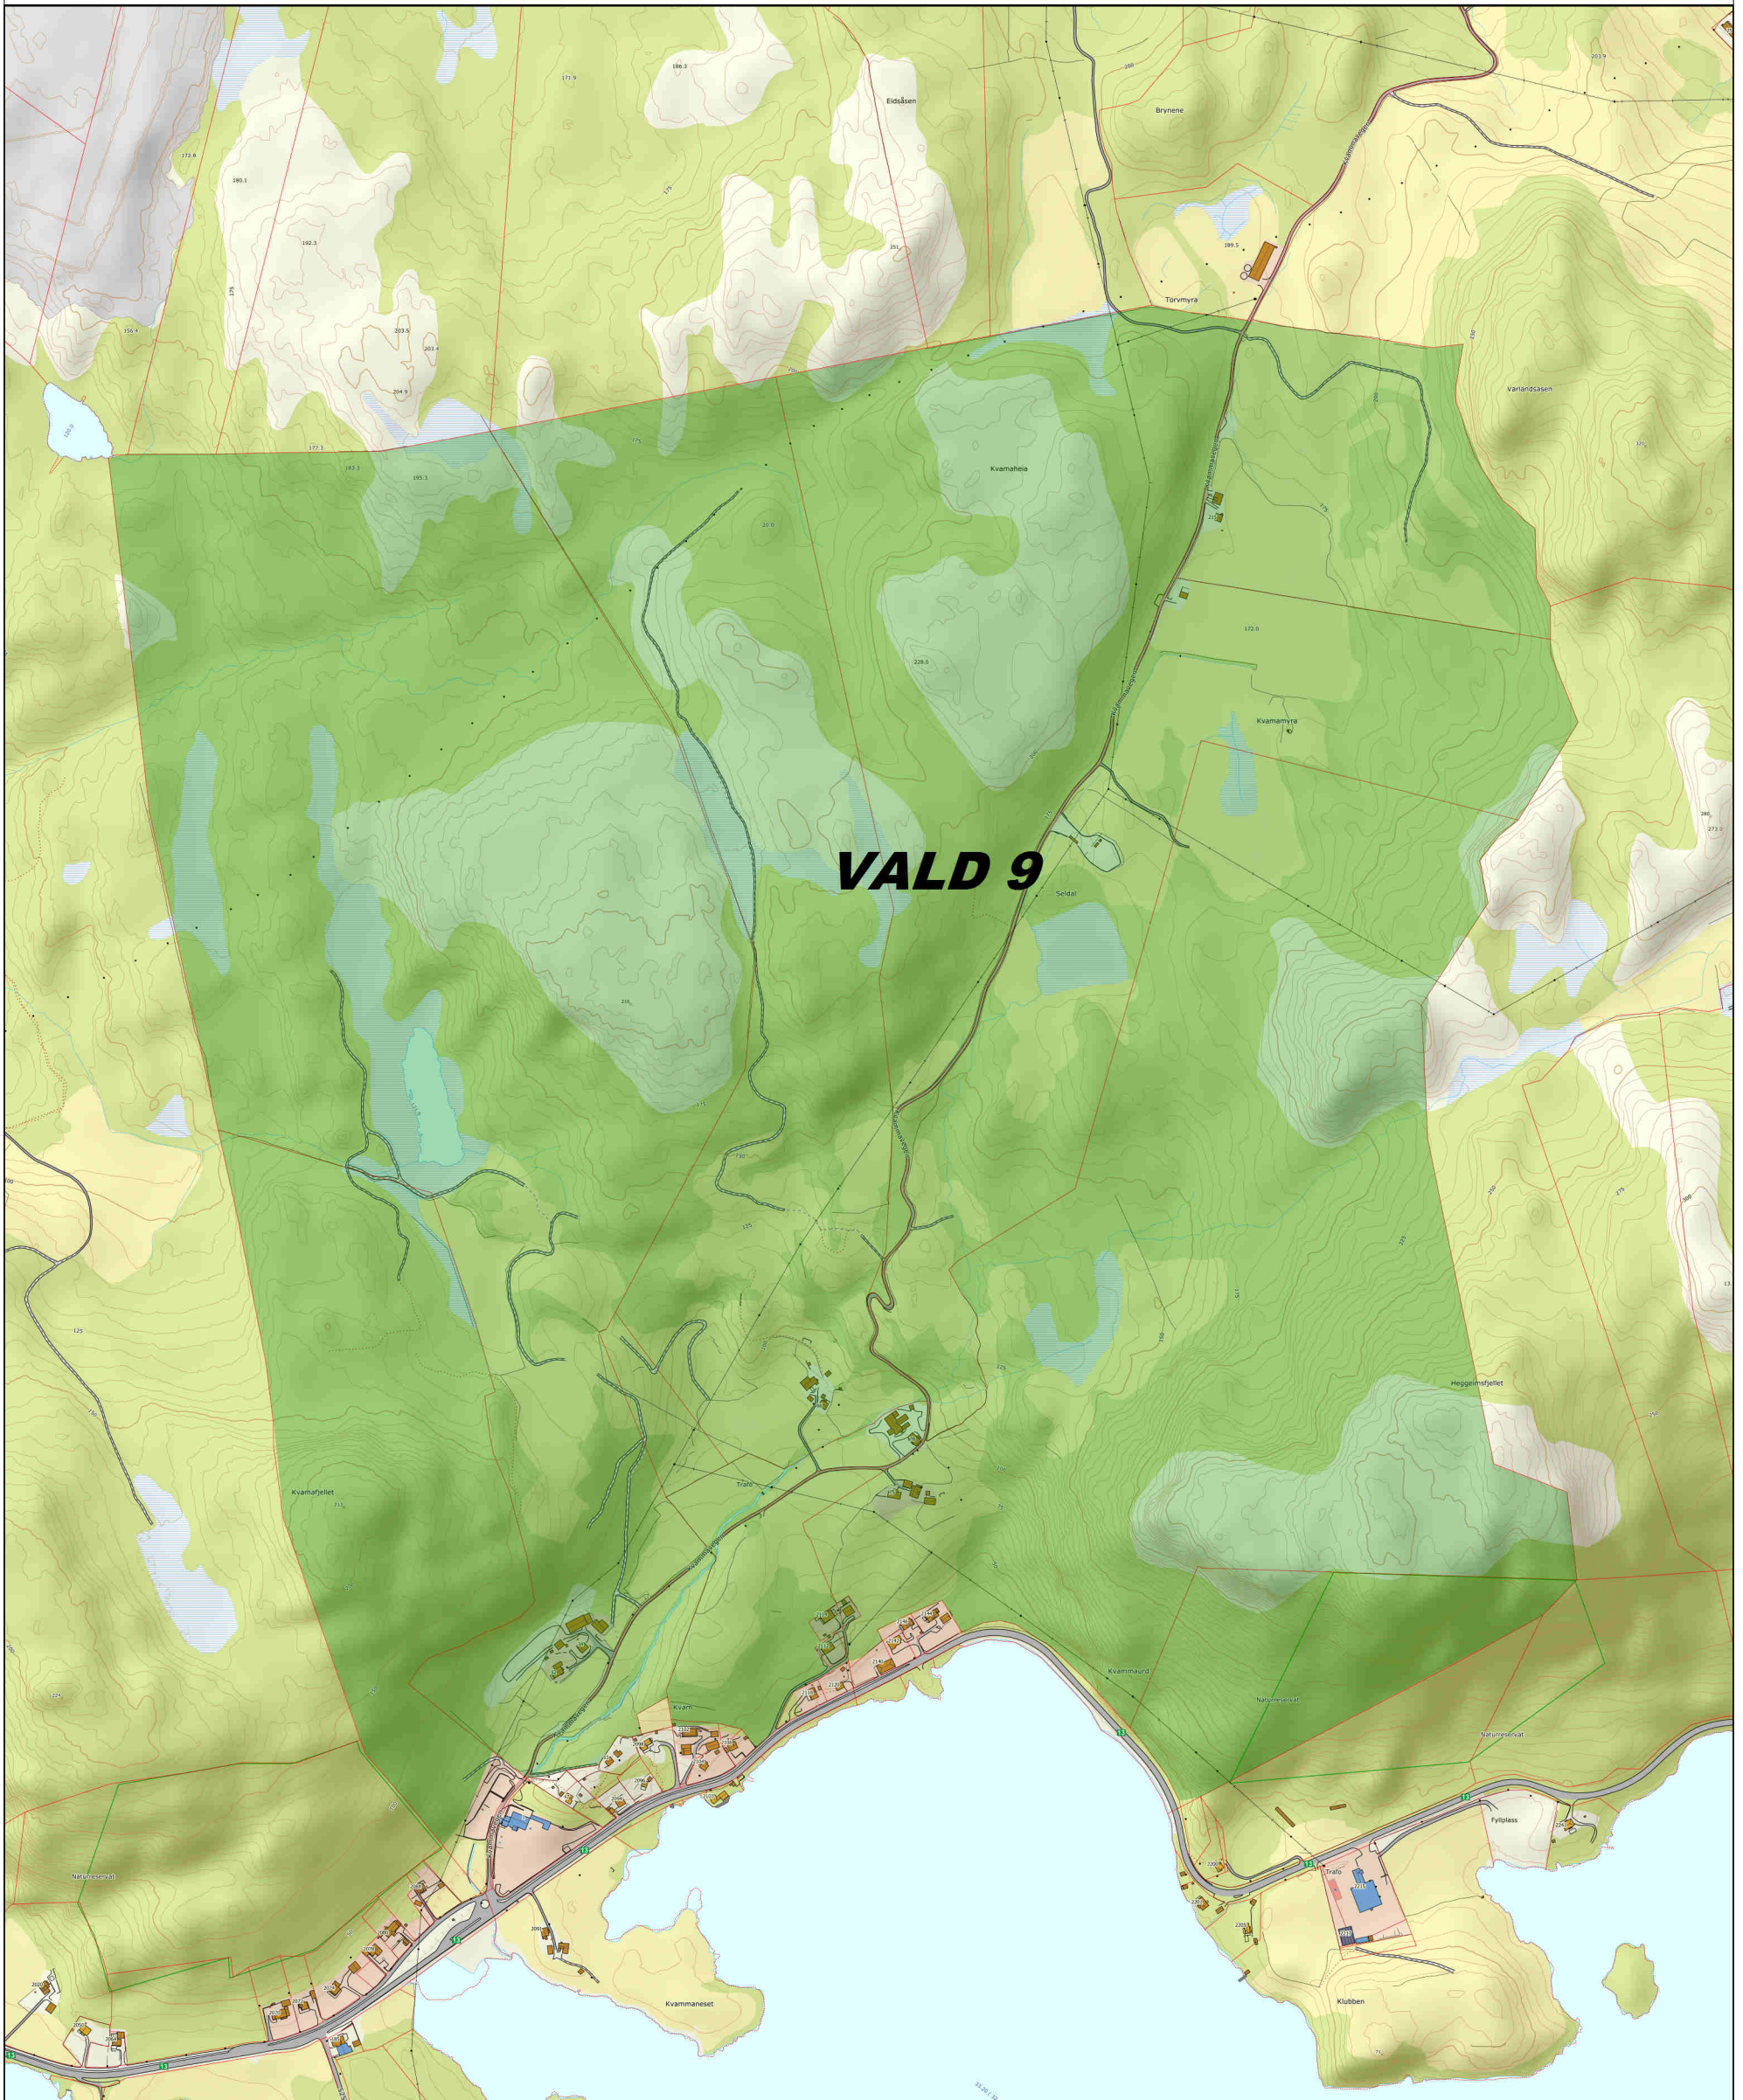

# Rådyrvald og hjortevald 9

Tellende jakt areal: 1679 da

STRAND KOMMUNE

20.02.2018

PLF

Det tas forbehold om at det kan forekomme feil på kartet, bla. gjelder dette eiendomsgrenser, ledninger/kabler, kummer m.m som i forbindelse med prosjektering/anleggsarbeid/fradeling må undersøkes nærmere.