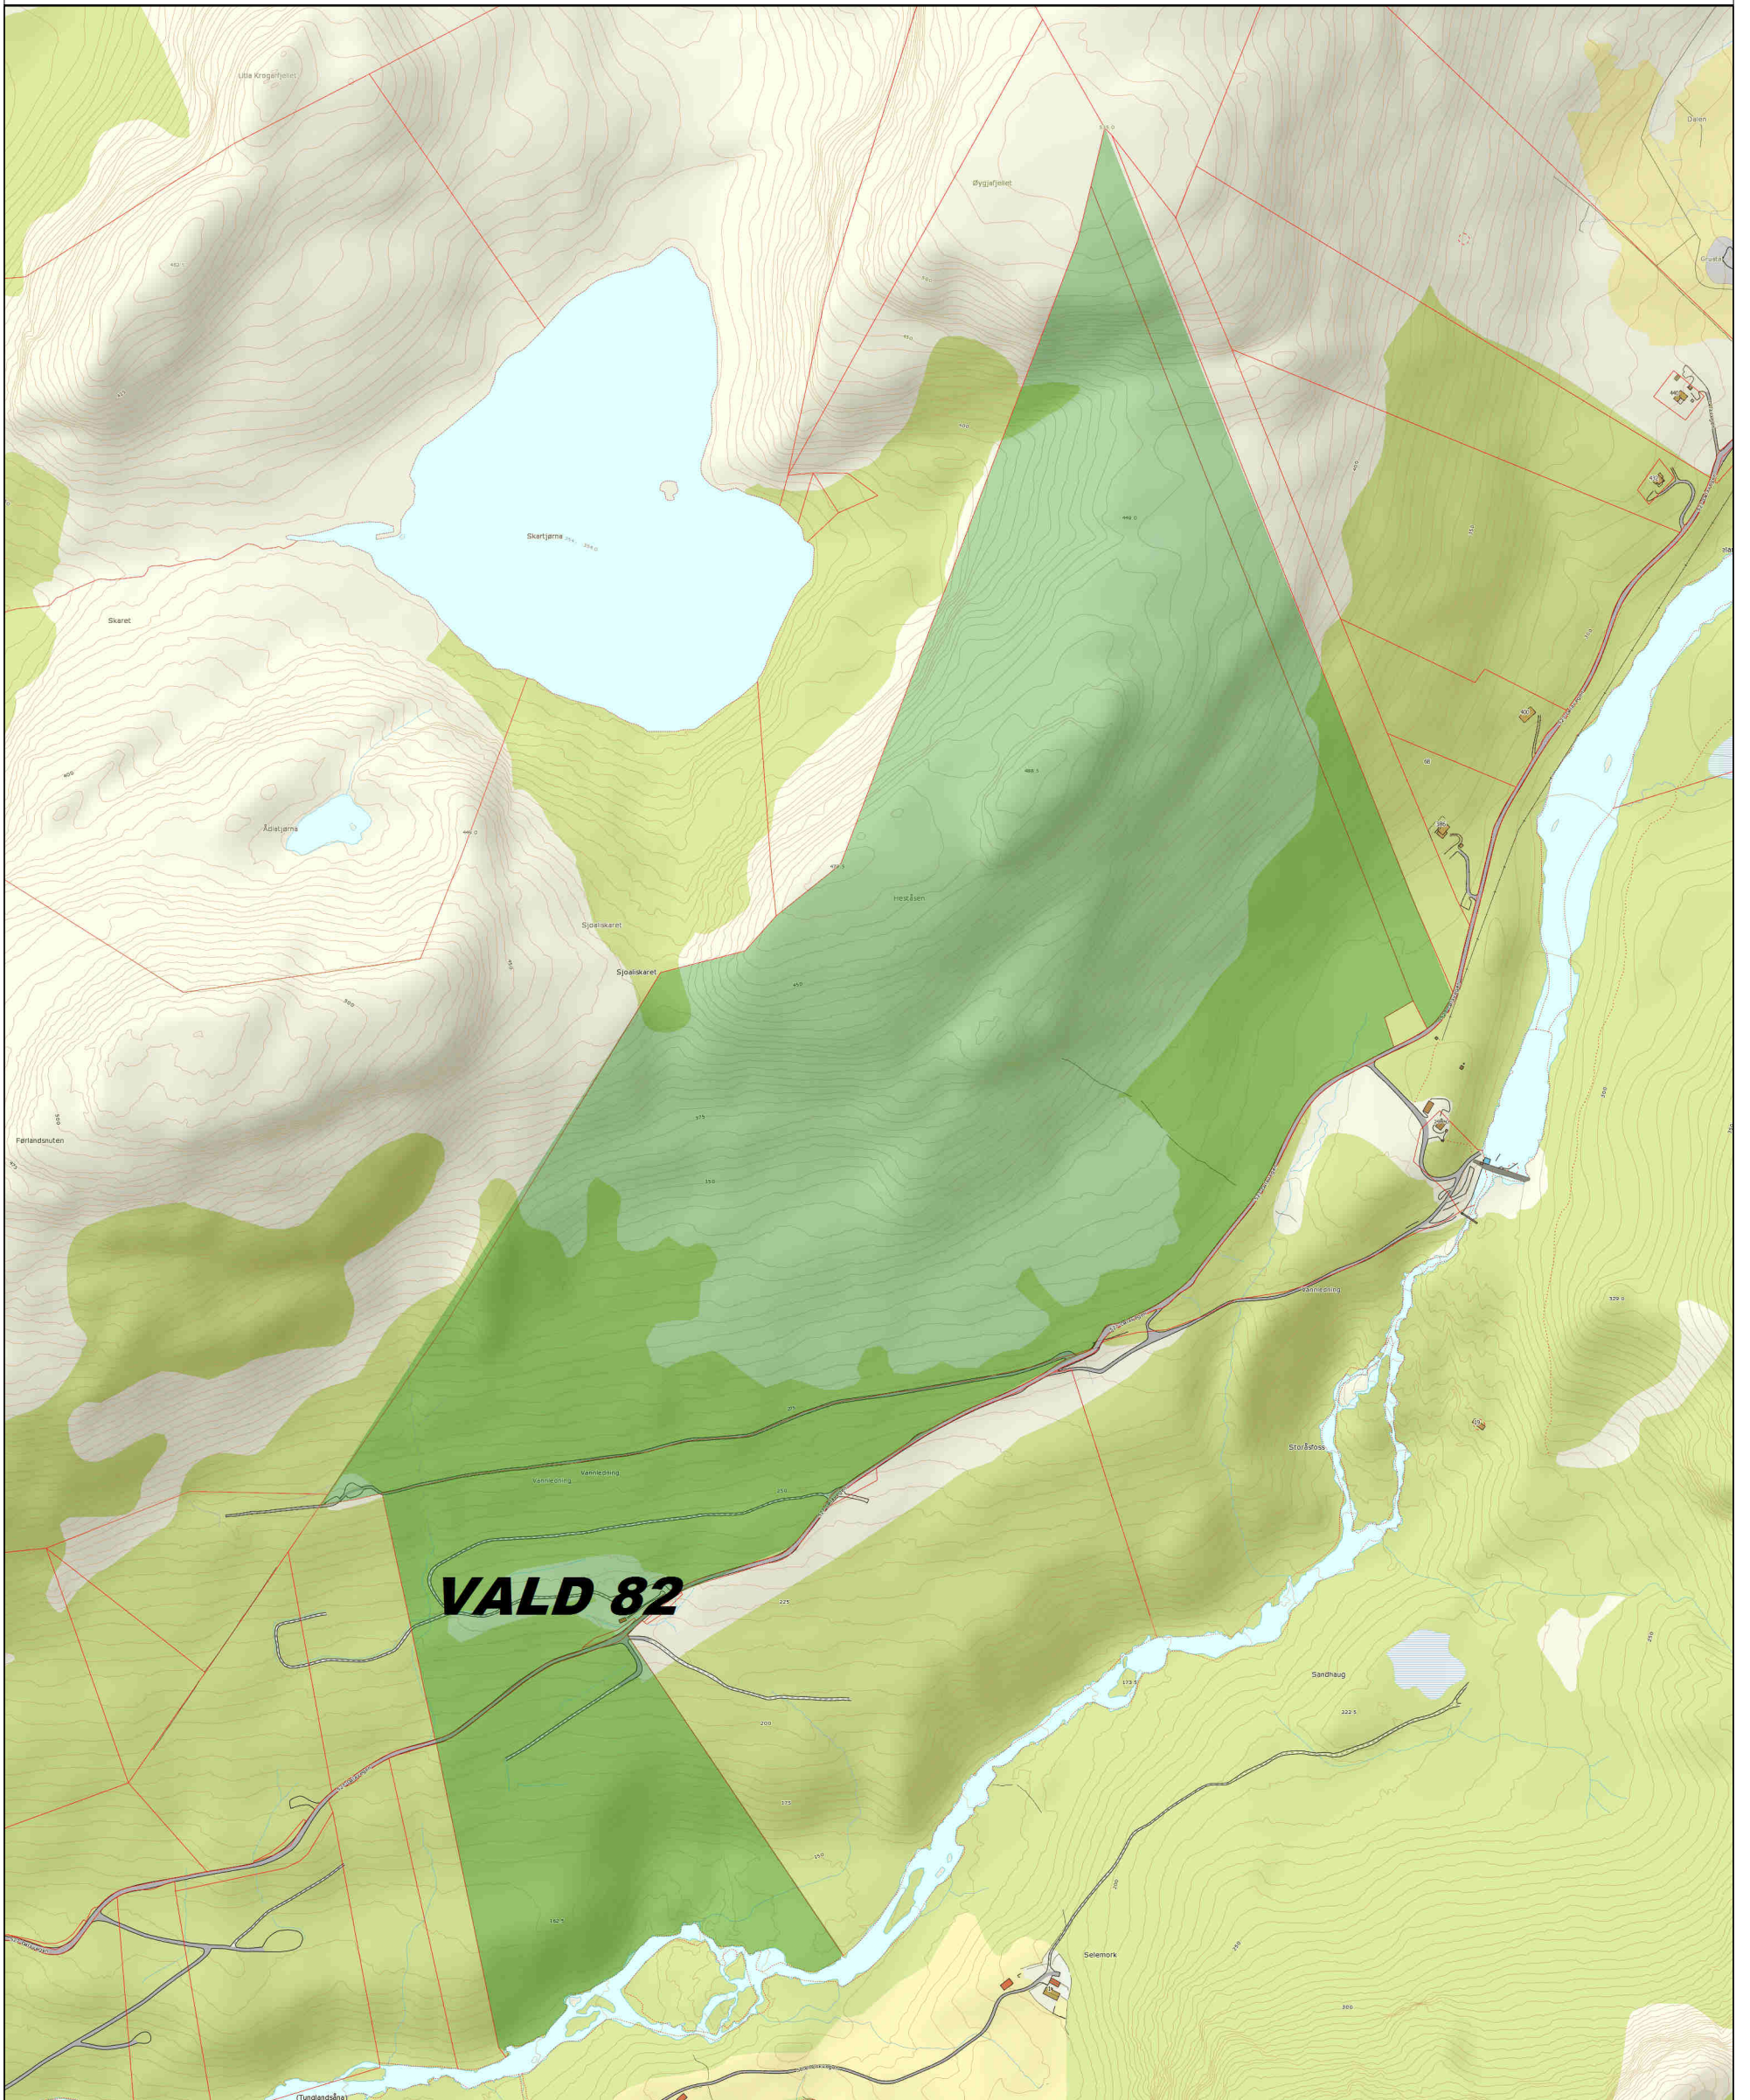

Rådyrvald 82

Tellende jakt areal: 834 da

STRAND KOMMUNE

20.03.2015

PLF

Det tas forbehold om at det kan forekomme feil på kartet, bla. gjelder dette eiendomsgrenser, ledninger/kabler, kummer m.m som i forbindelse med prosjektering/anleggsarbeid/fradeling må undersøkes nærmere.