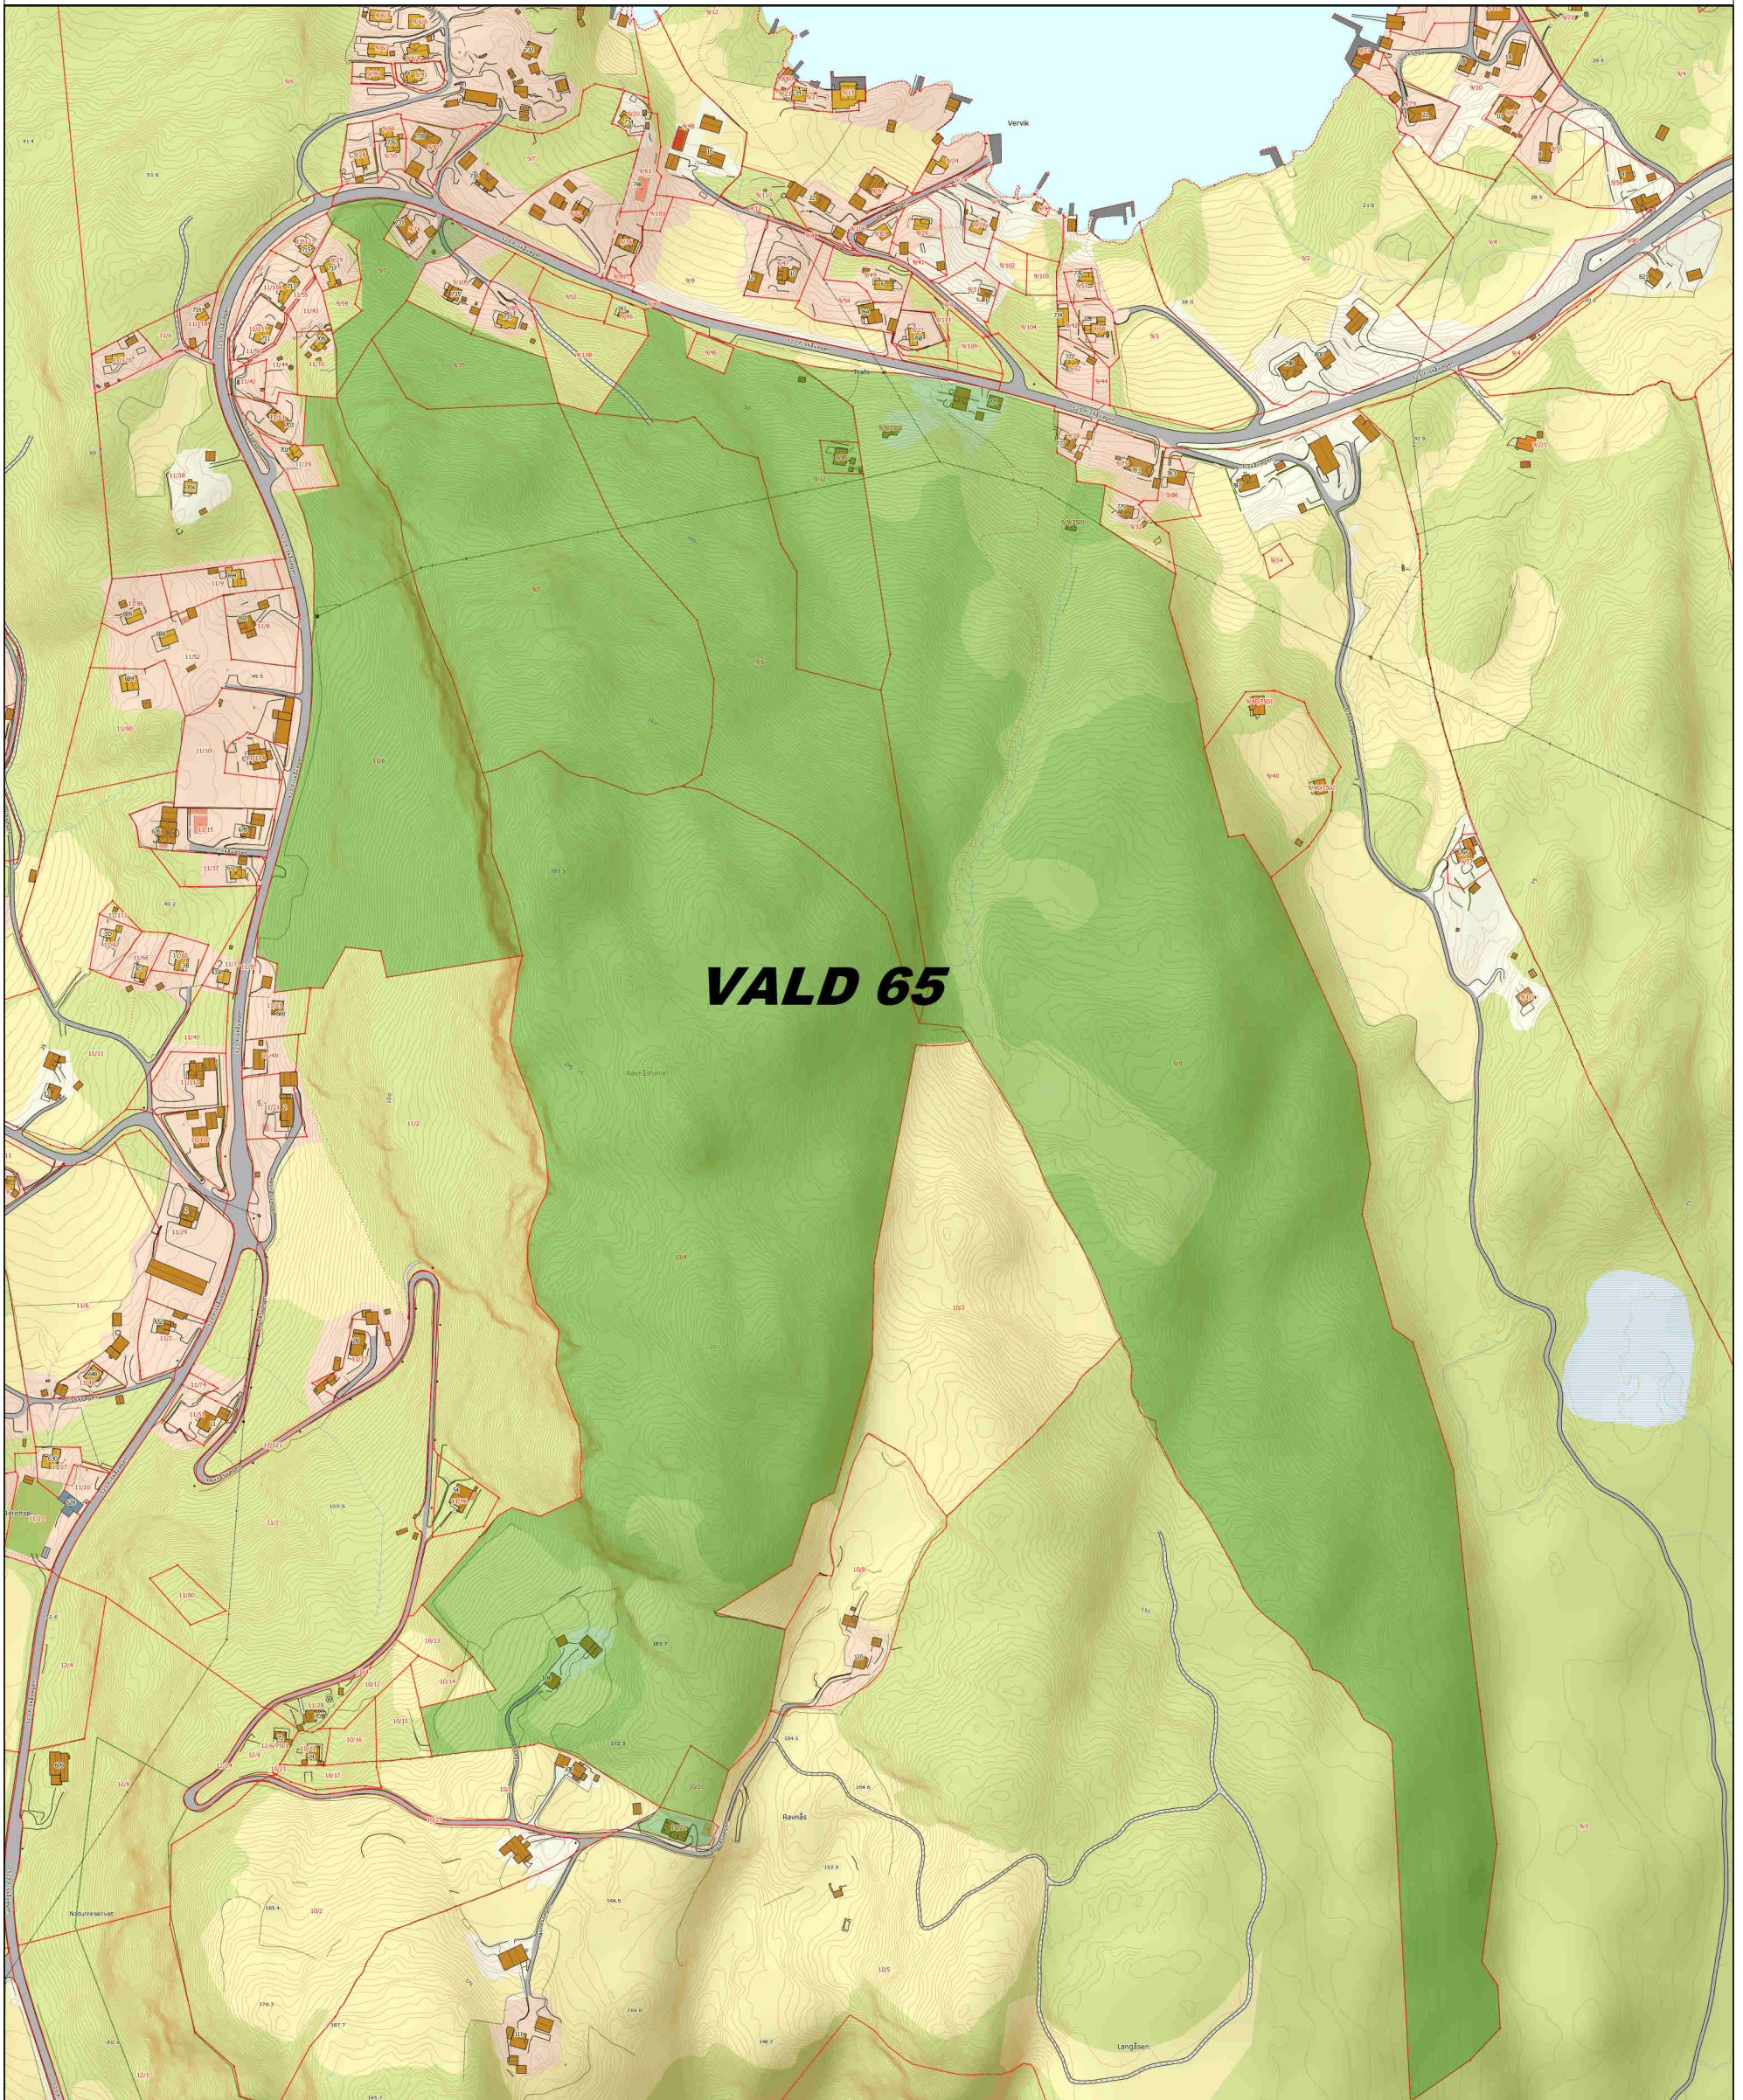

Rådyr 65

Tellende jakt areal: 508 da

STRAND KOMMUNE

20.03.2015

PLF

Det tas forbehold om at det kan forekomme feil på kartet, bla. gjelder dette eiendomsgrenser, ledninger/kabler, kummer m.m som i forbindelse med prosjektering/anleggsarbeid/fradeling må undersøkes nærmere.