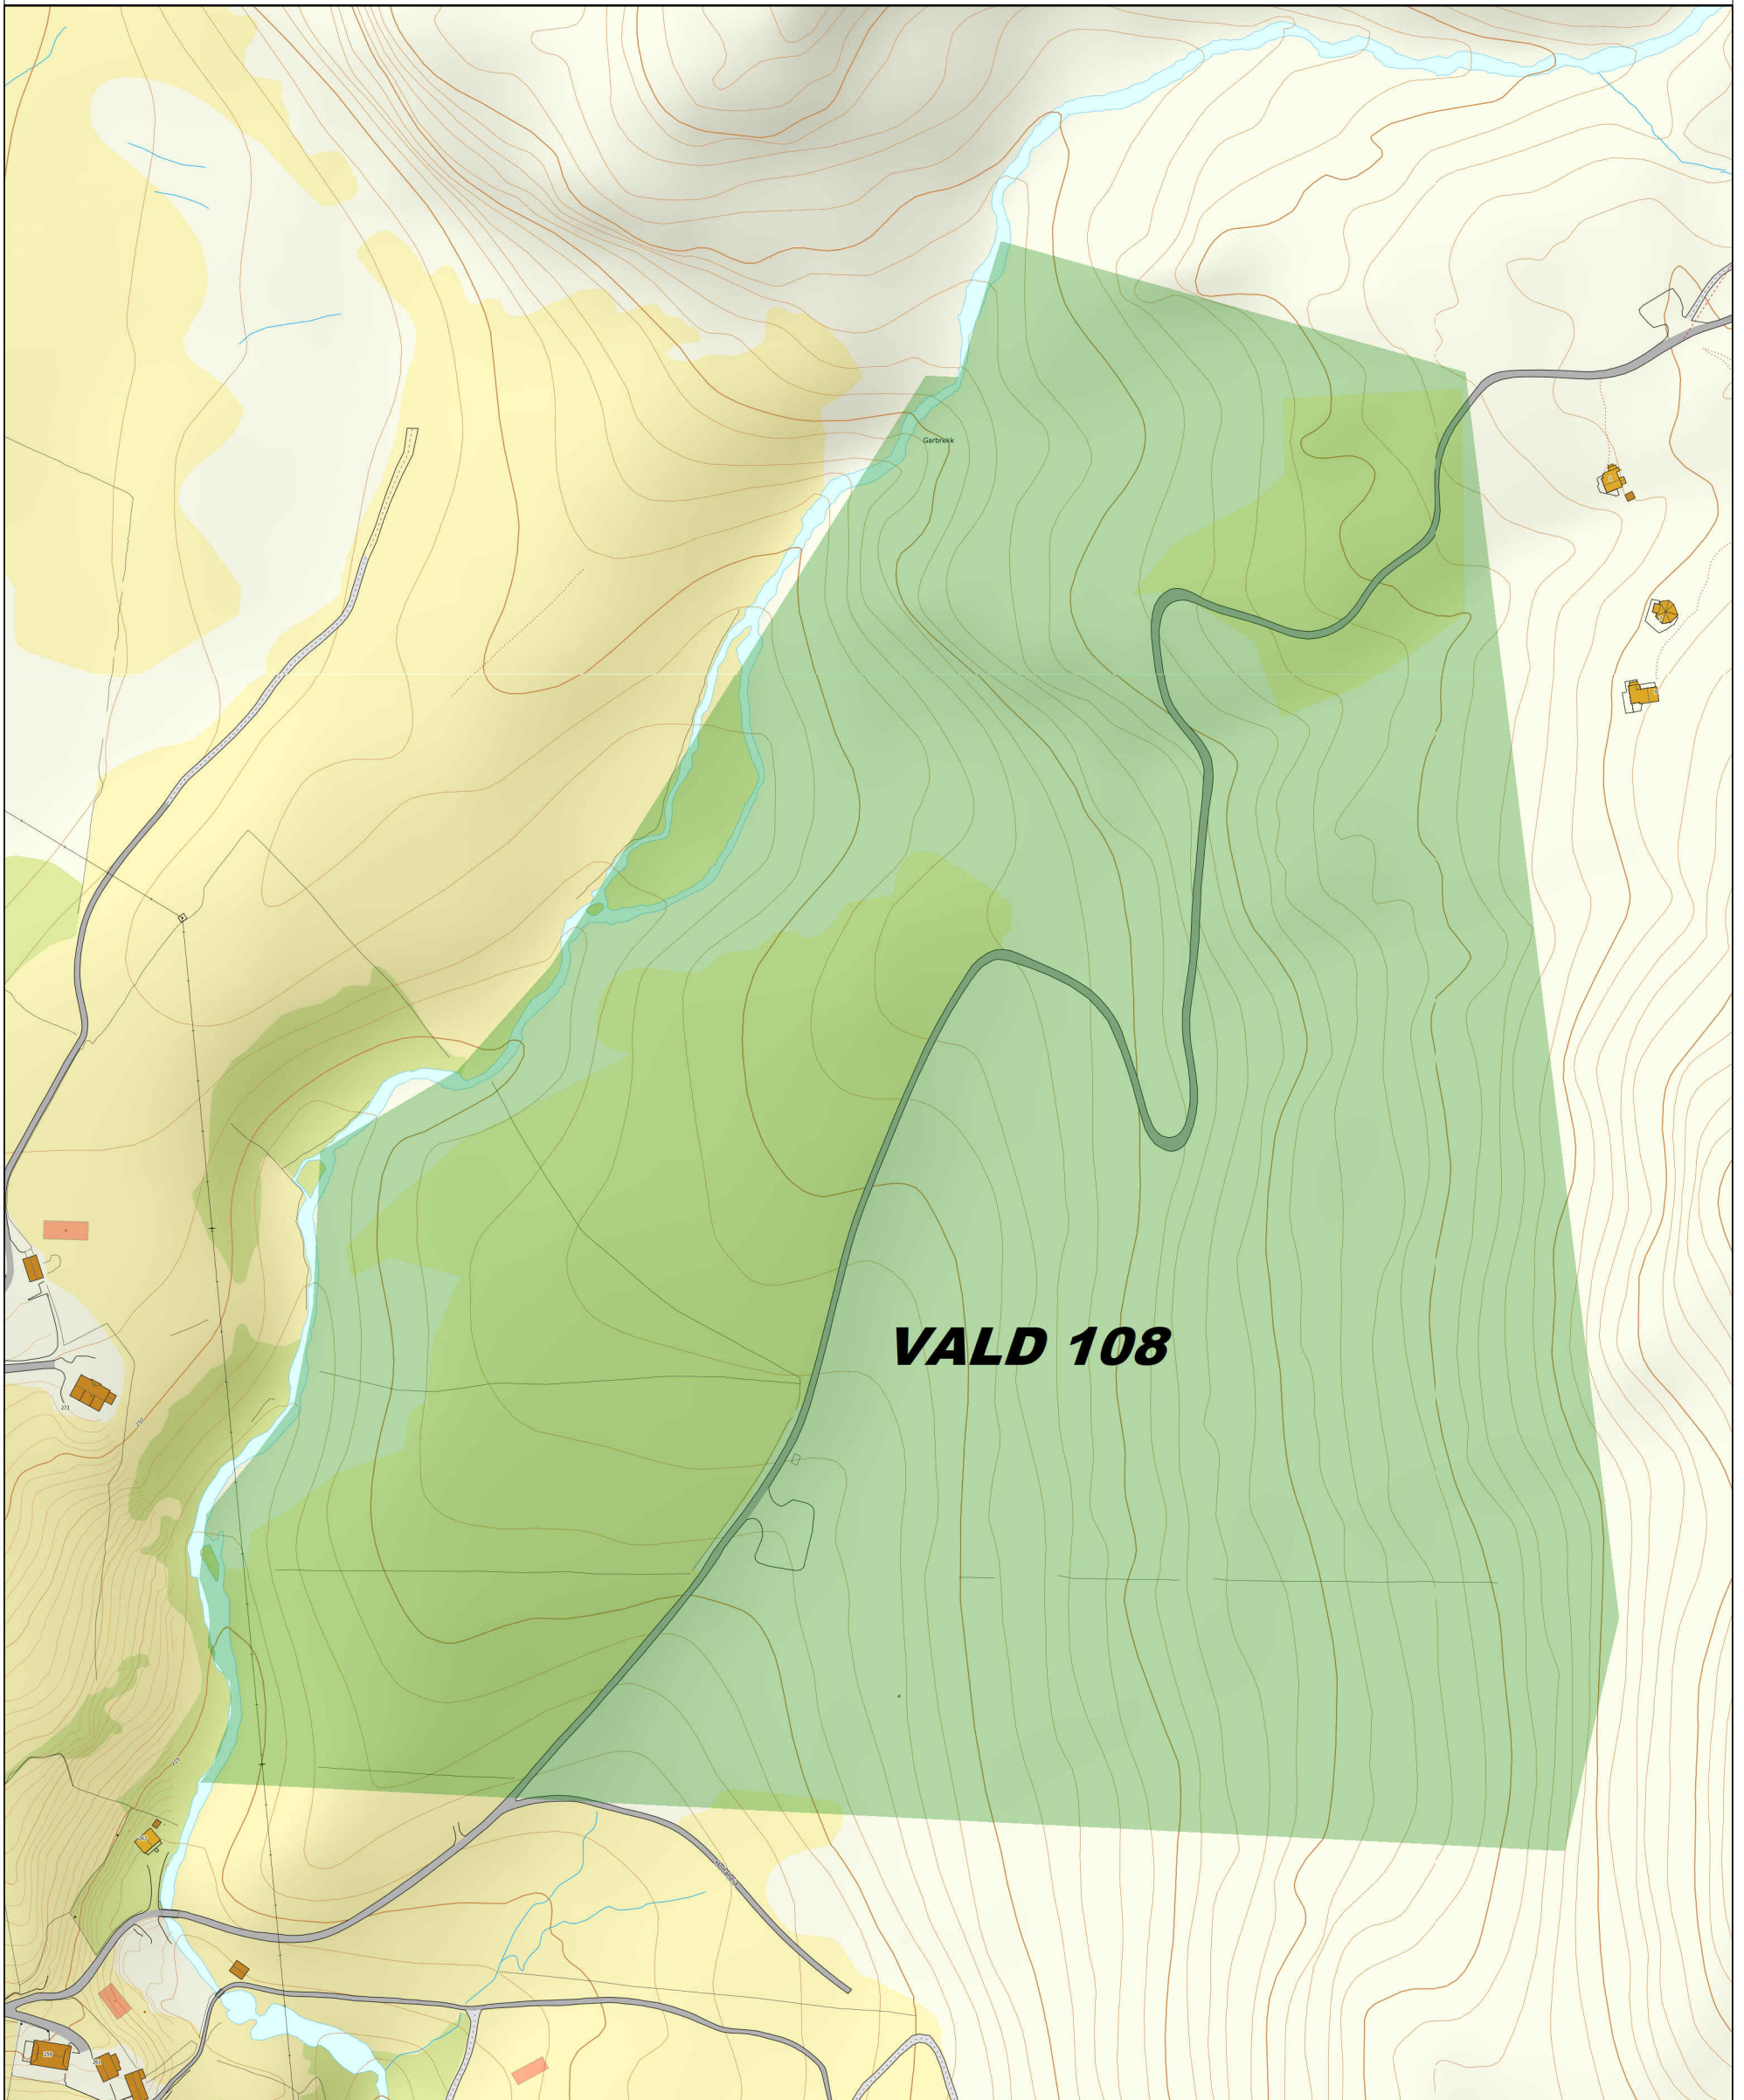

Rådyrvald 108

Tellende jakt areal: 300

STRAND KOMMUNE

30.04.2019

PLF

Det tas forbehold om at det kan forekomme feil på kartet, bla. gjelder dette eiendomsgrenser, ledninger/kabler, kummer m.m som i forbindelse med prosjektering/anleggsarbeid/fradeling må undersøkes nærmere.