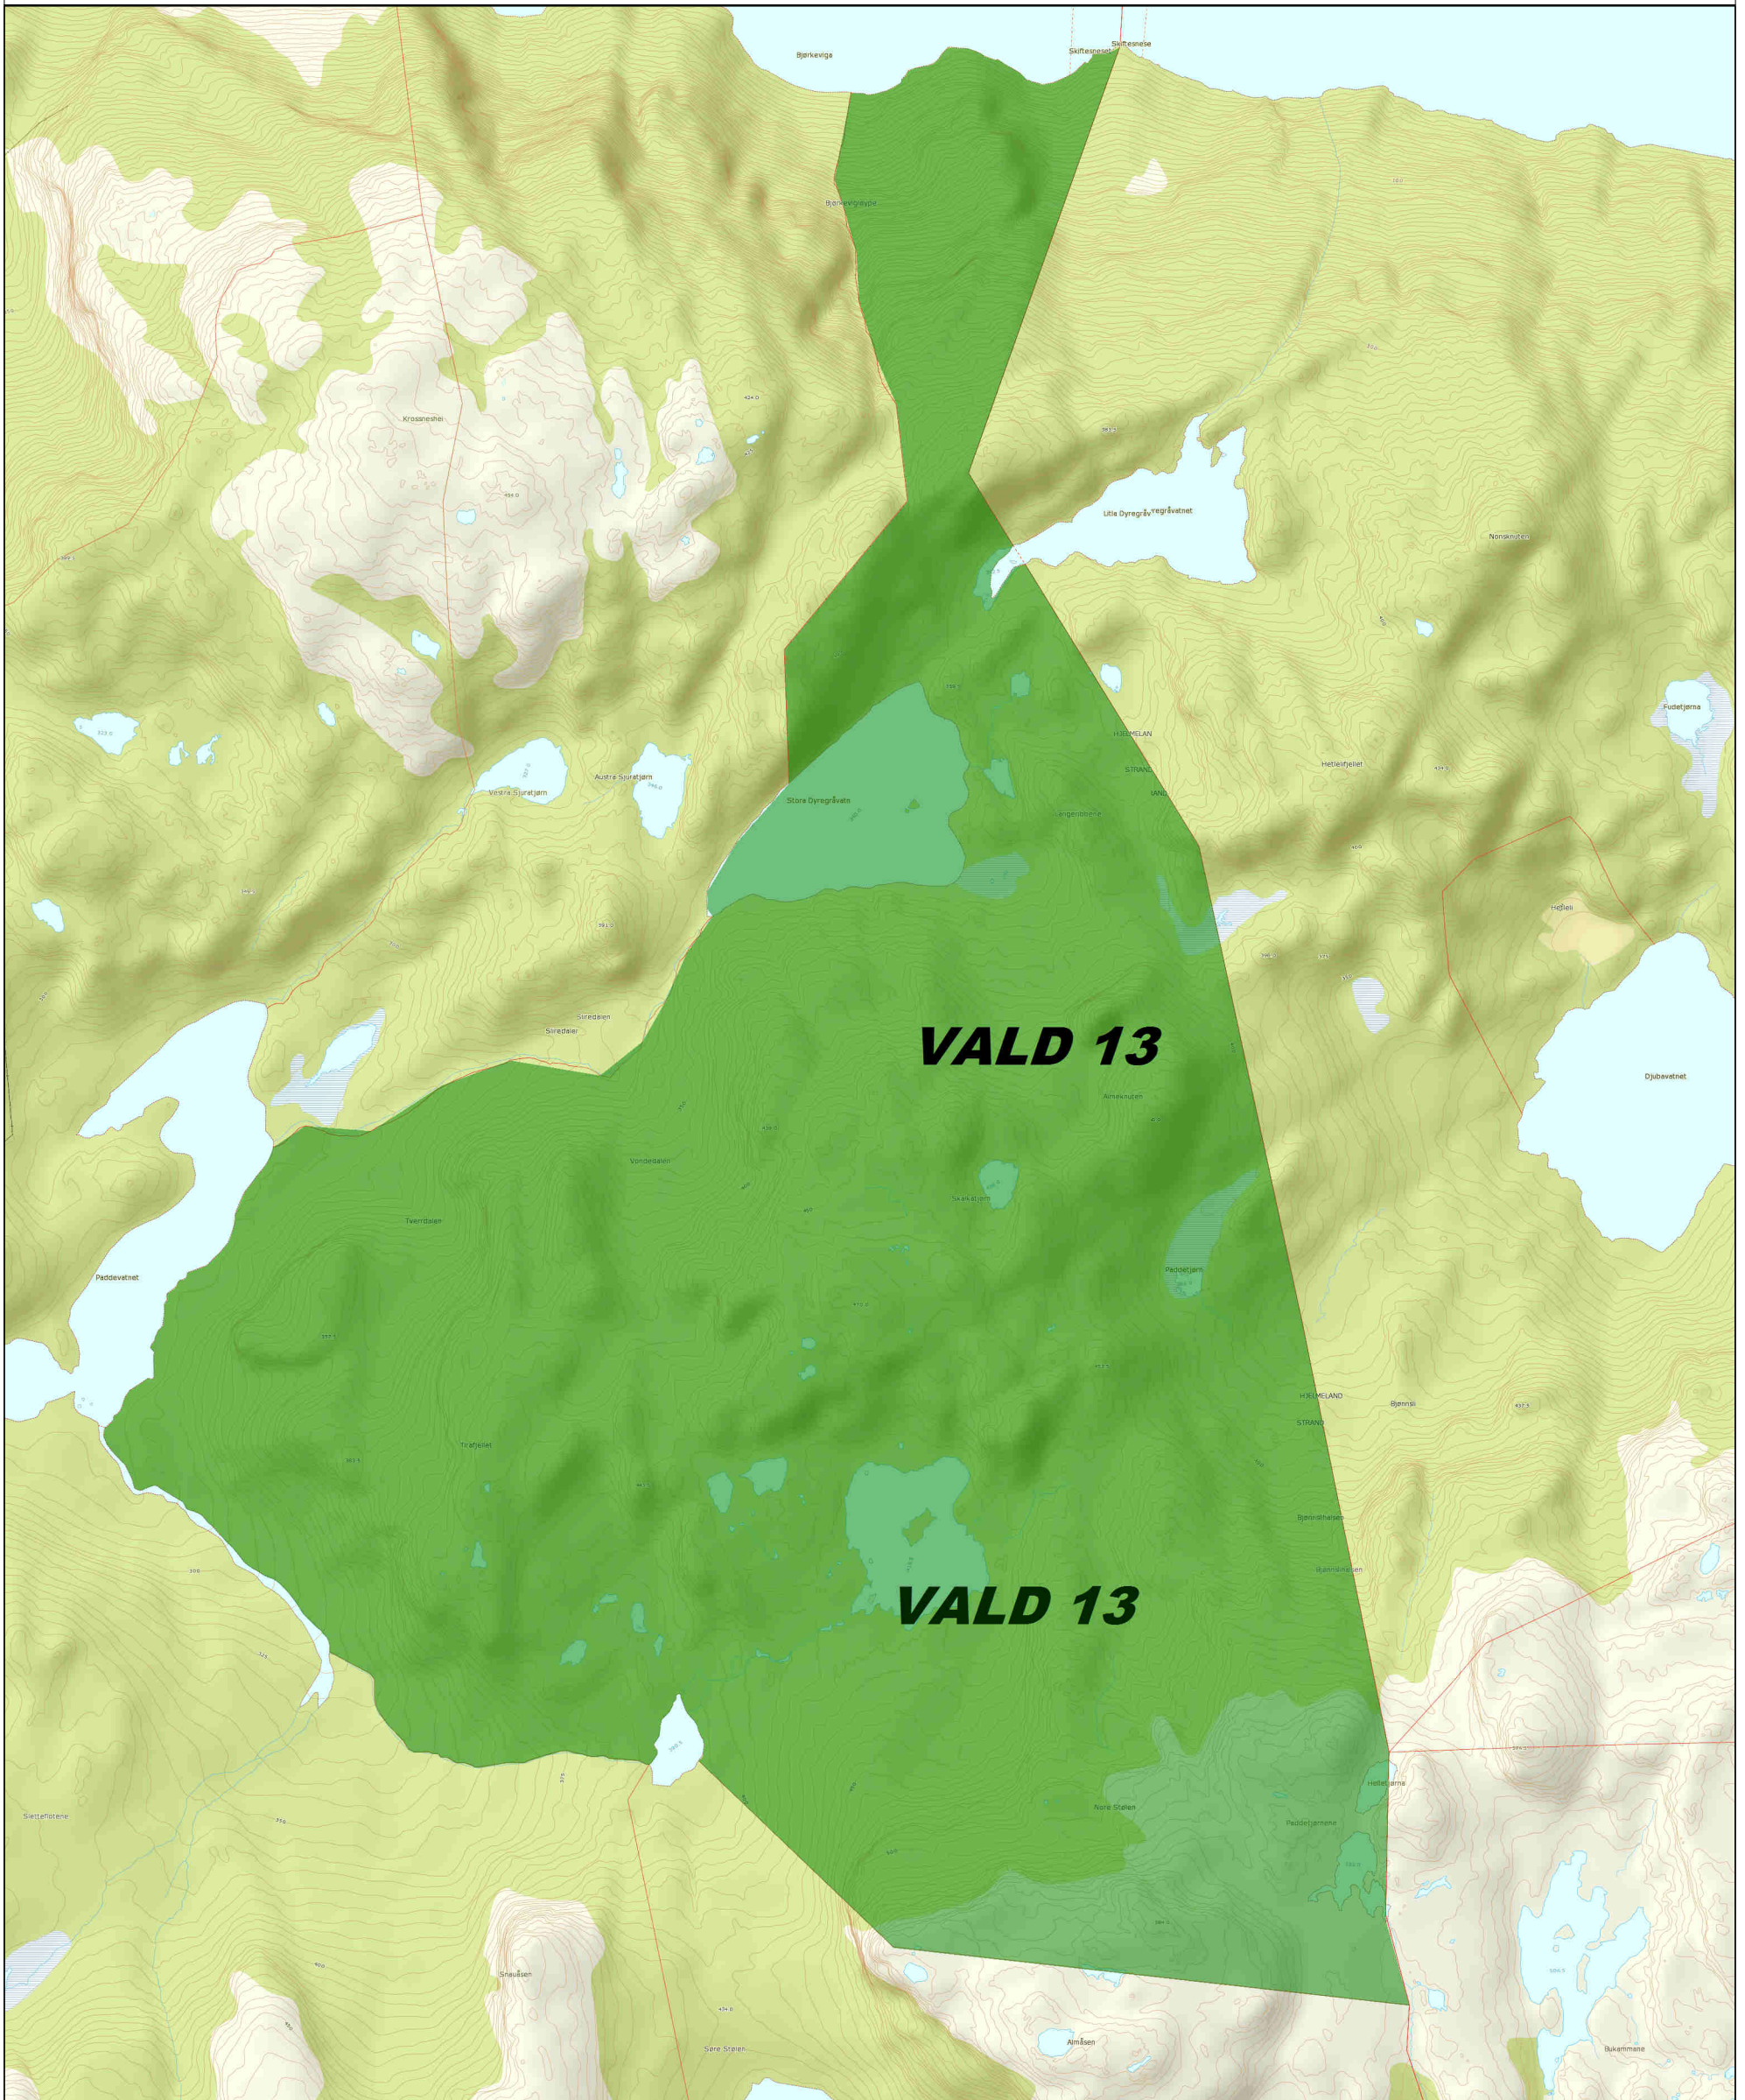

Rådyr og hjortevald 13

Tellende jakt areal: 2435 da

STRAND KOMMUNE

12.03.2015

PLF

Det tas forbehold om at det kan forekomme feil på kartet, bla. gjelder dette eiendomsgrenser, ledninger/kabler, kummer m.m som i forbindelse med prosjektering/anleggsarbeid/fradeling må undersøkes nærmere.