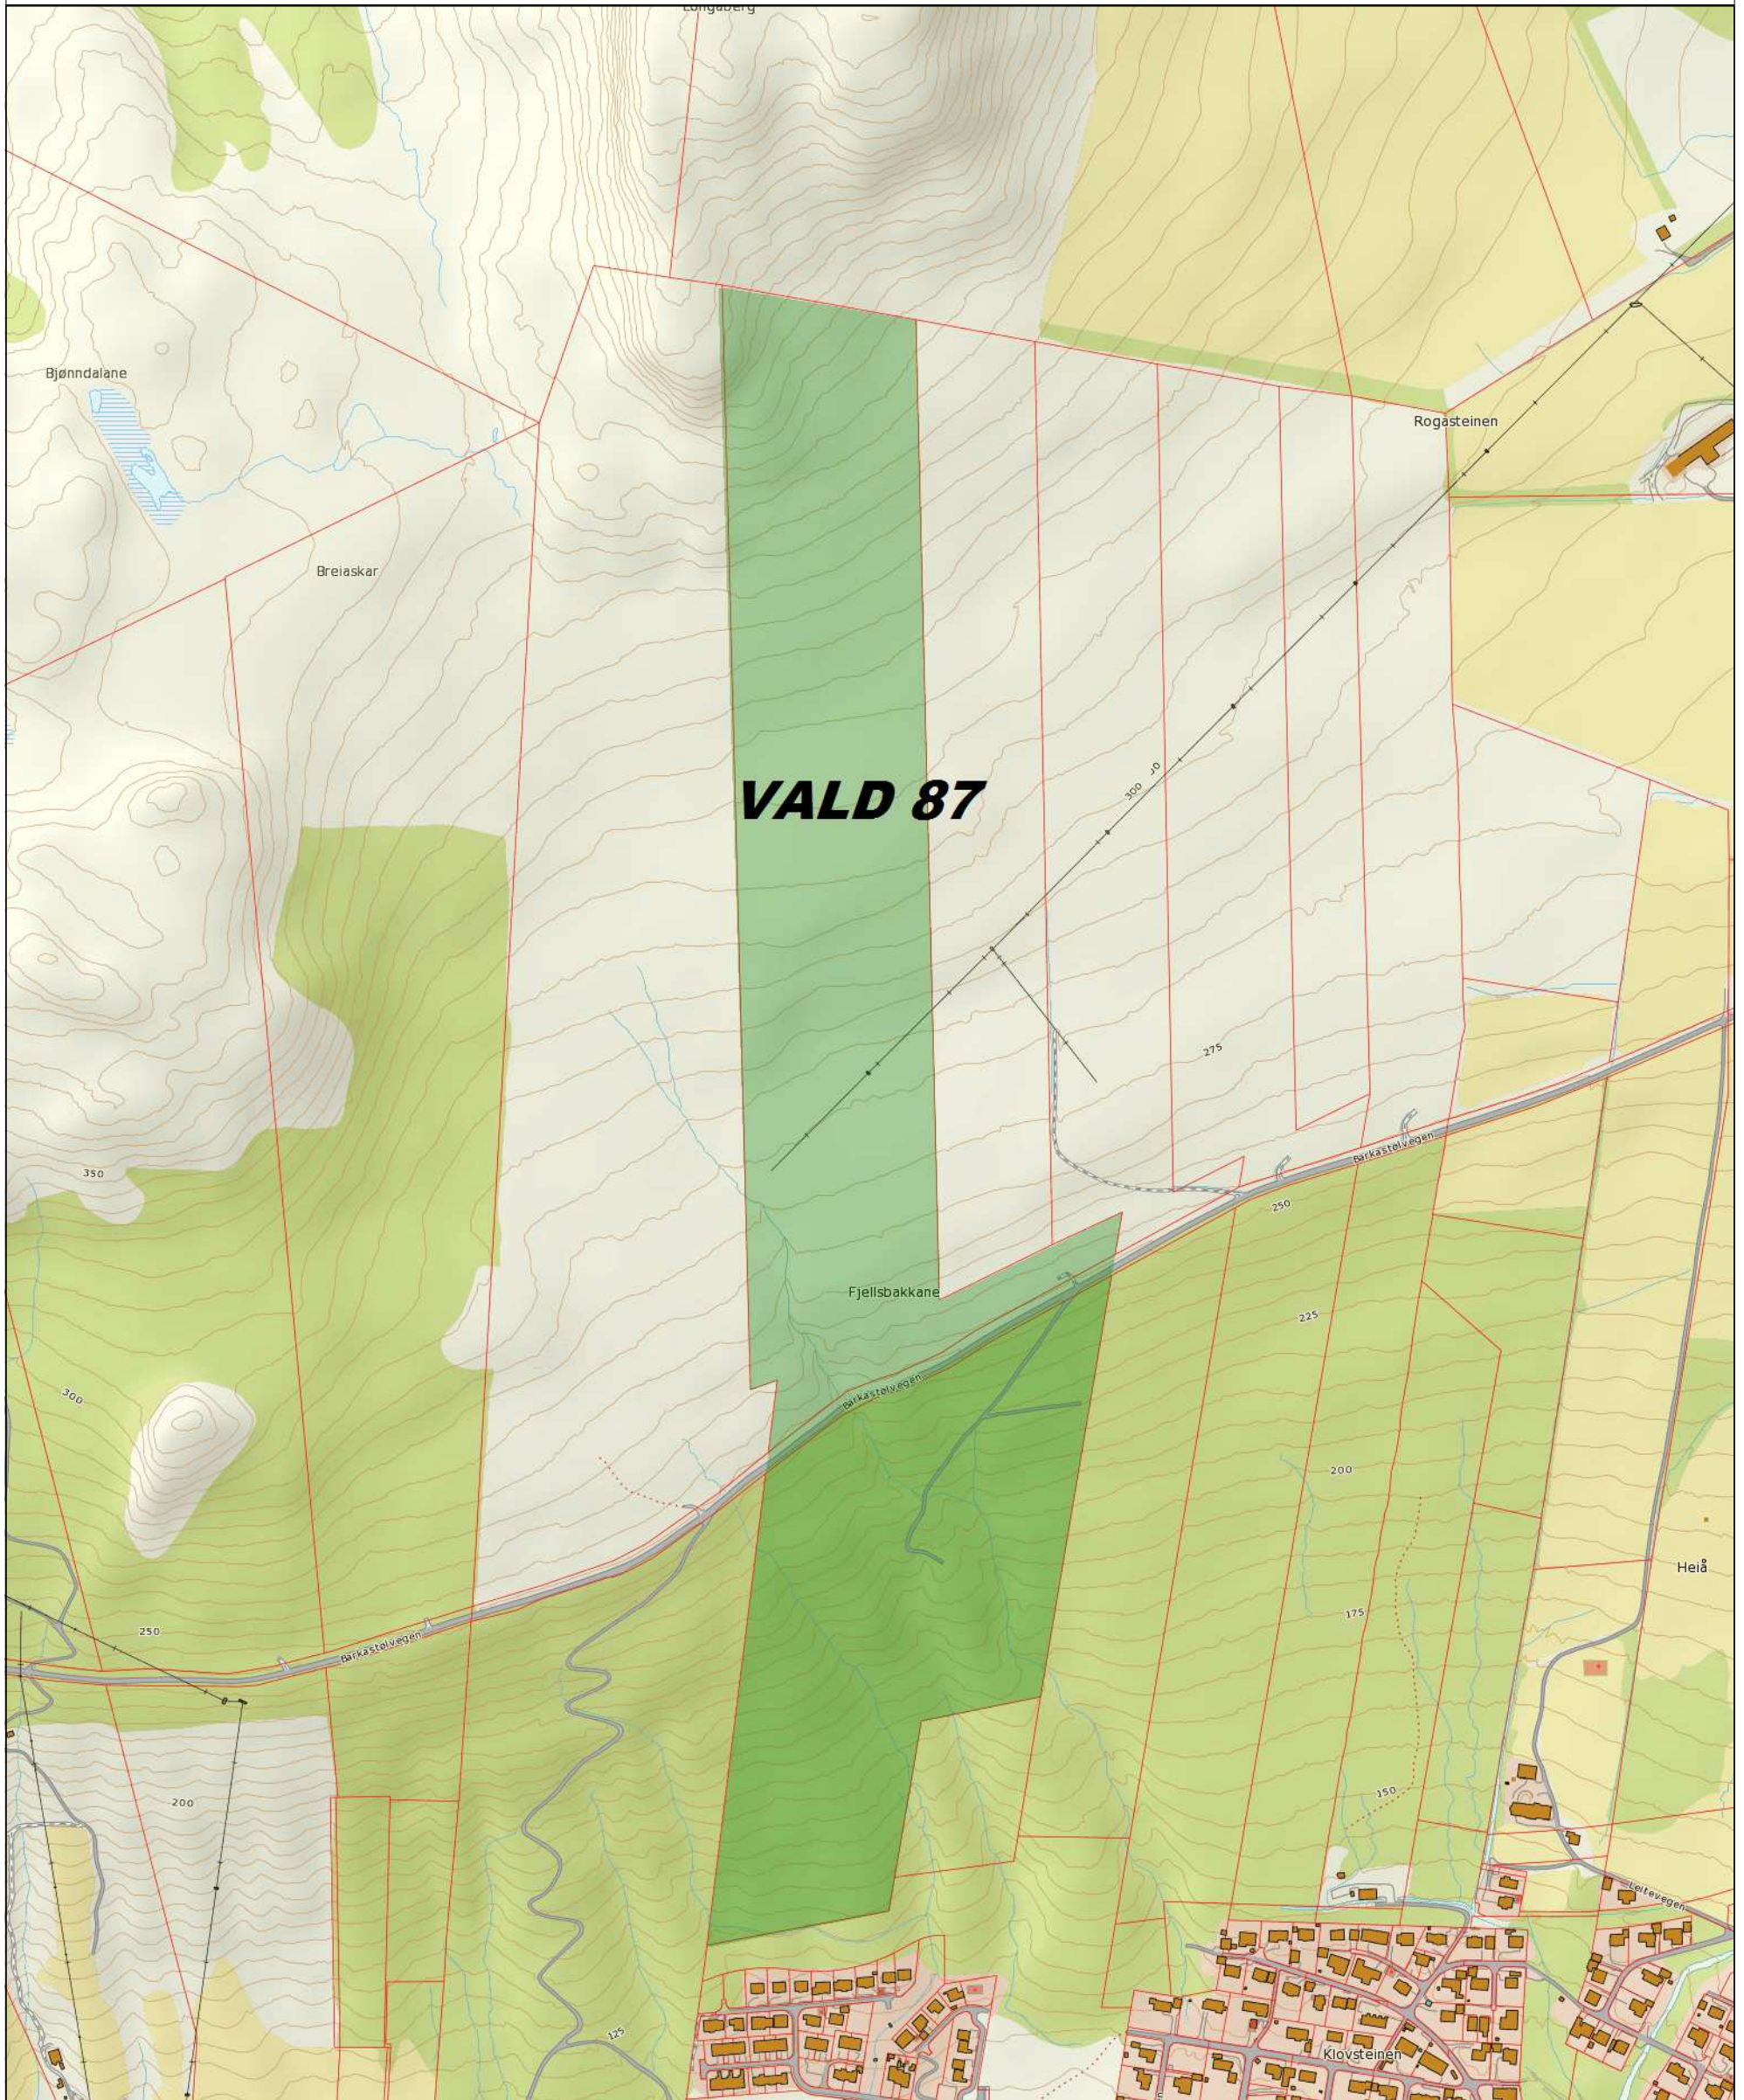

Rådyrvald 87

Tellende jakt areal: 307 da

STRAND KOMMUNE

25.05.2016

PLF

Det tas forbehold om at det kan forekomme feil på kartet, bla. gjelder dette eiendomsgrenser, ledninger/kabler, kummer m.m som i forbindelse med prosjektering/anleggsarbeid/fradeling må undersøkes nærmere.