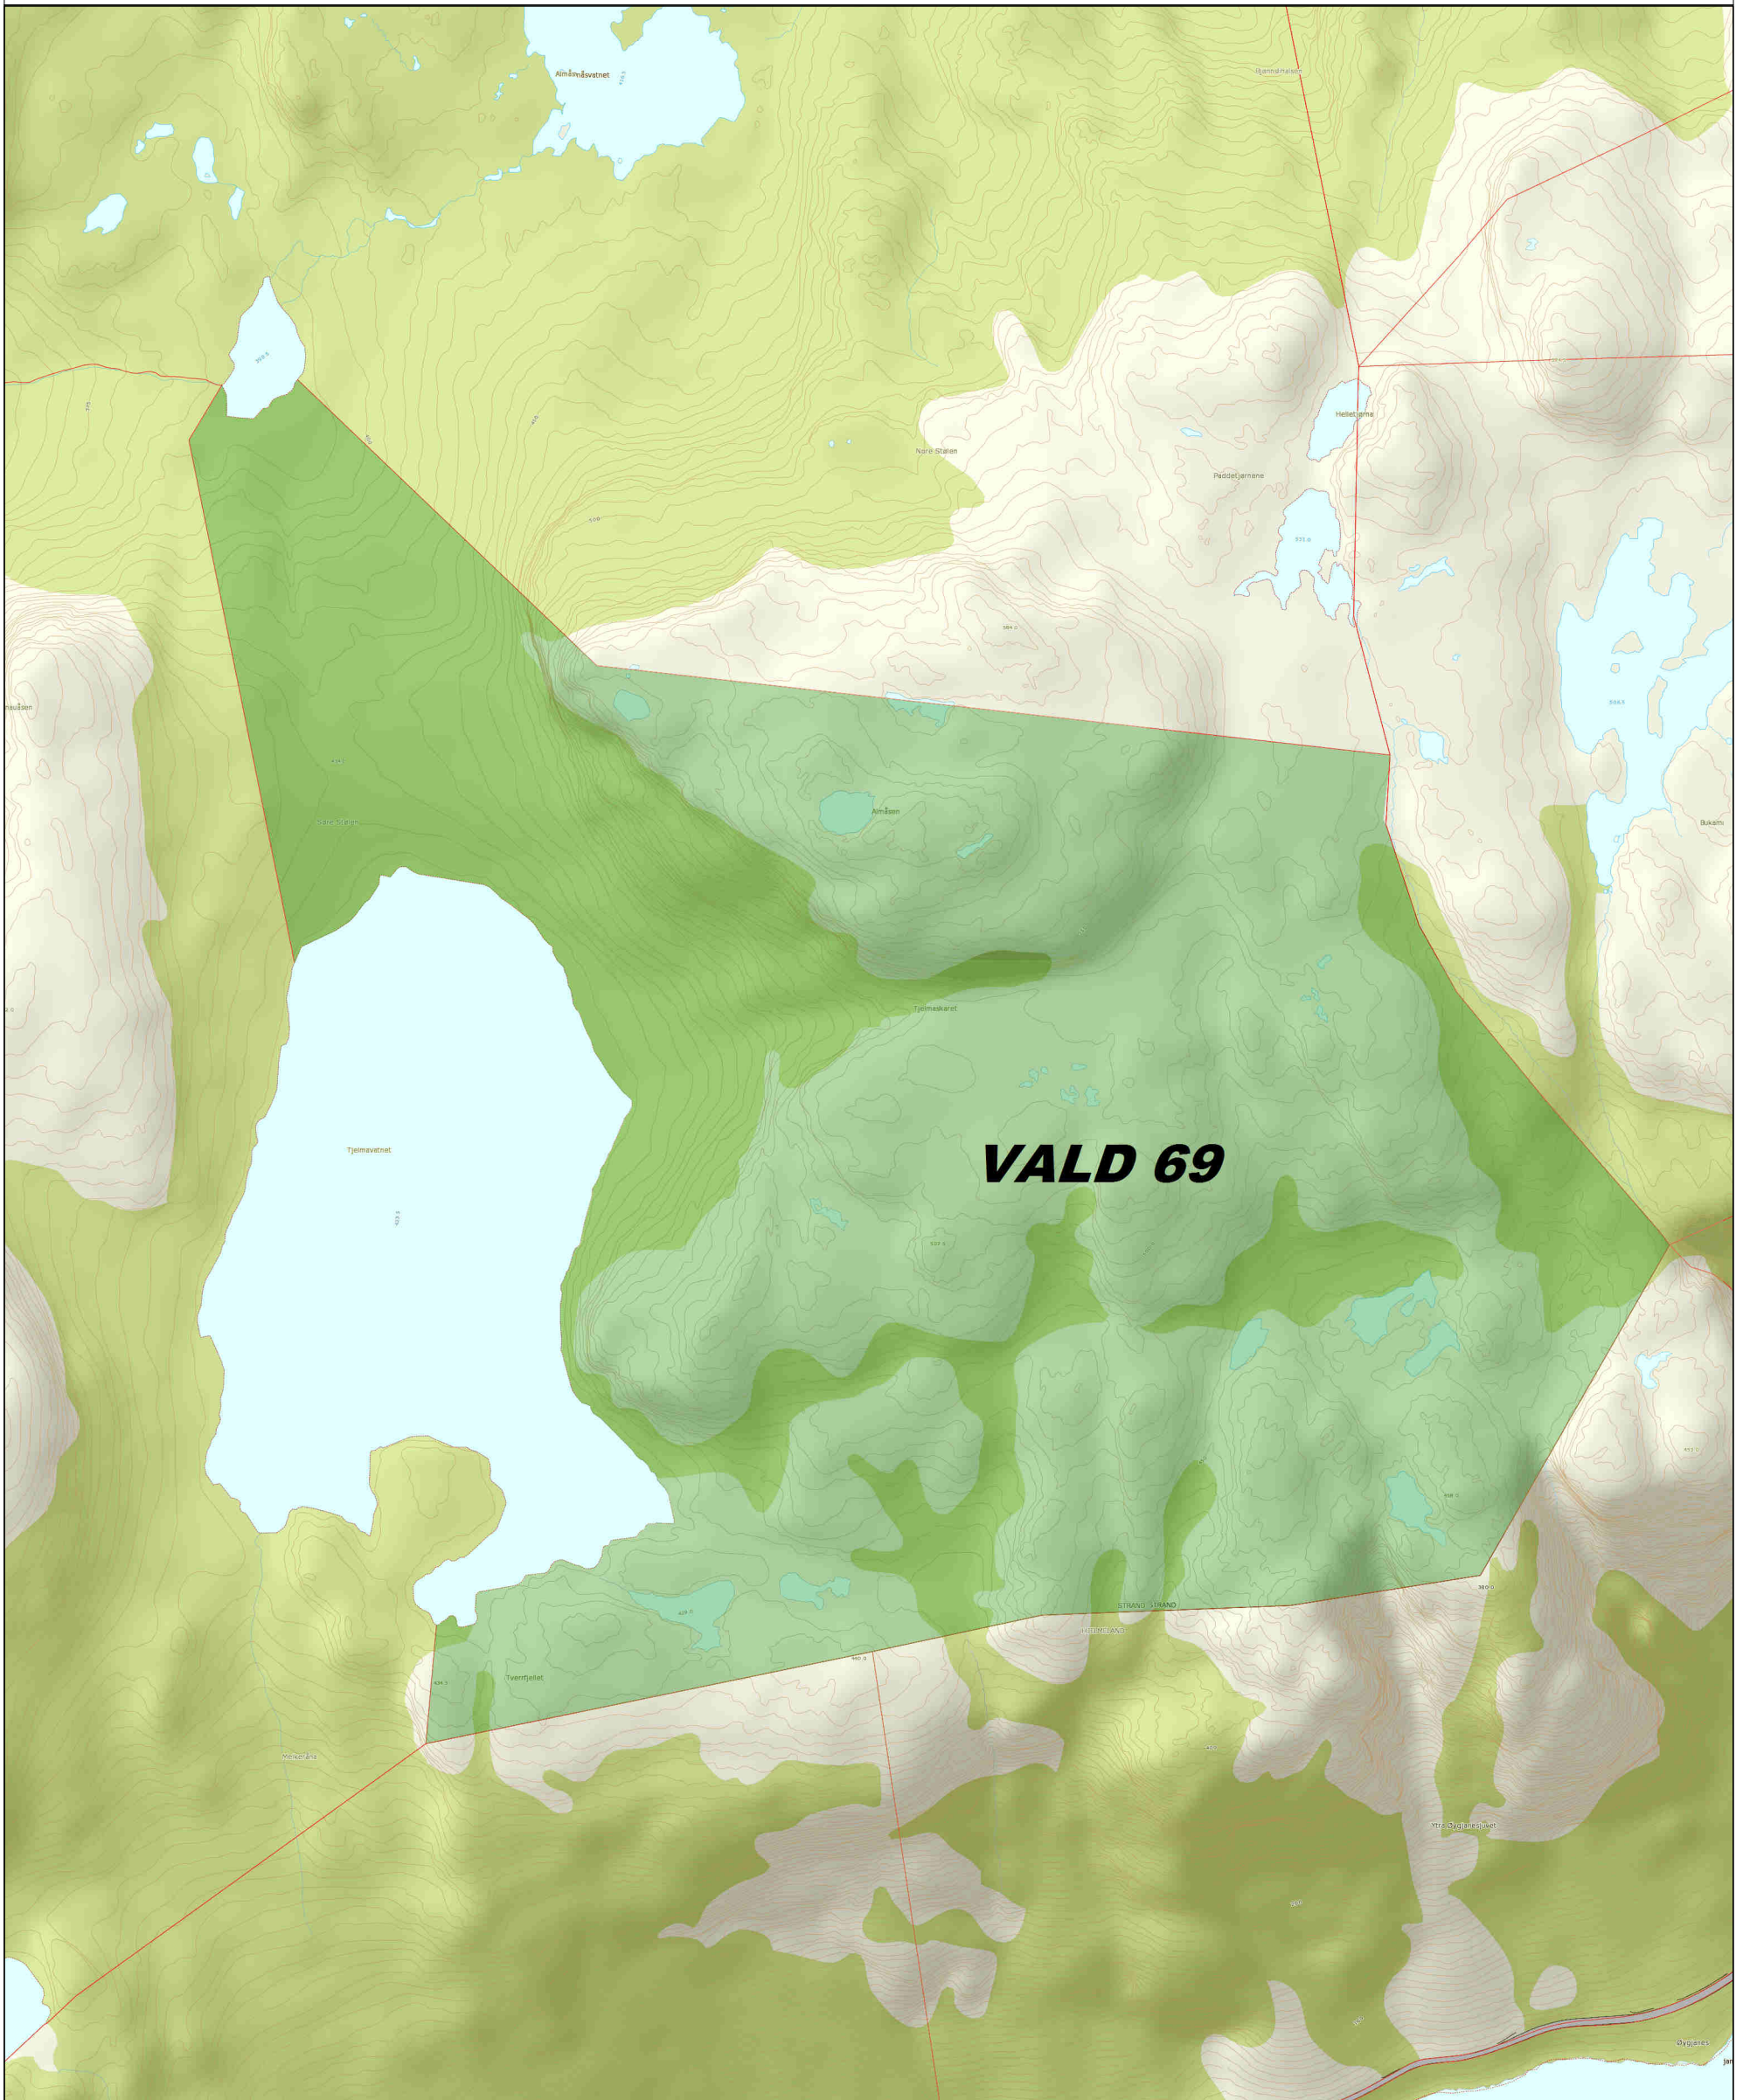

Rådyrvald 69

Tellende jakt areal: 822 da

STRAND KOMMUNE

20.03.2015

PLF

Det tas forbehold om at det kan forekomme feil på kartet, bla. gjelder dette eiendomsgrenser, ledninger/kabler, kummer m.m som i forbindelse med prosjektering/anleggsarbeid/fradeling må undersøkes nærmere.