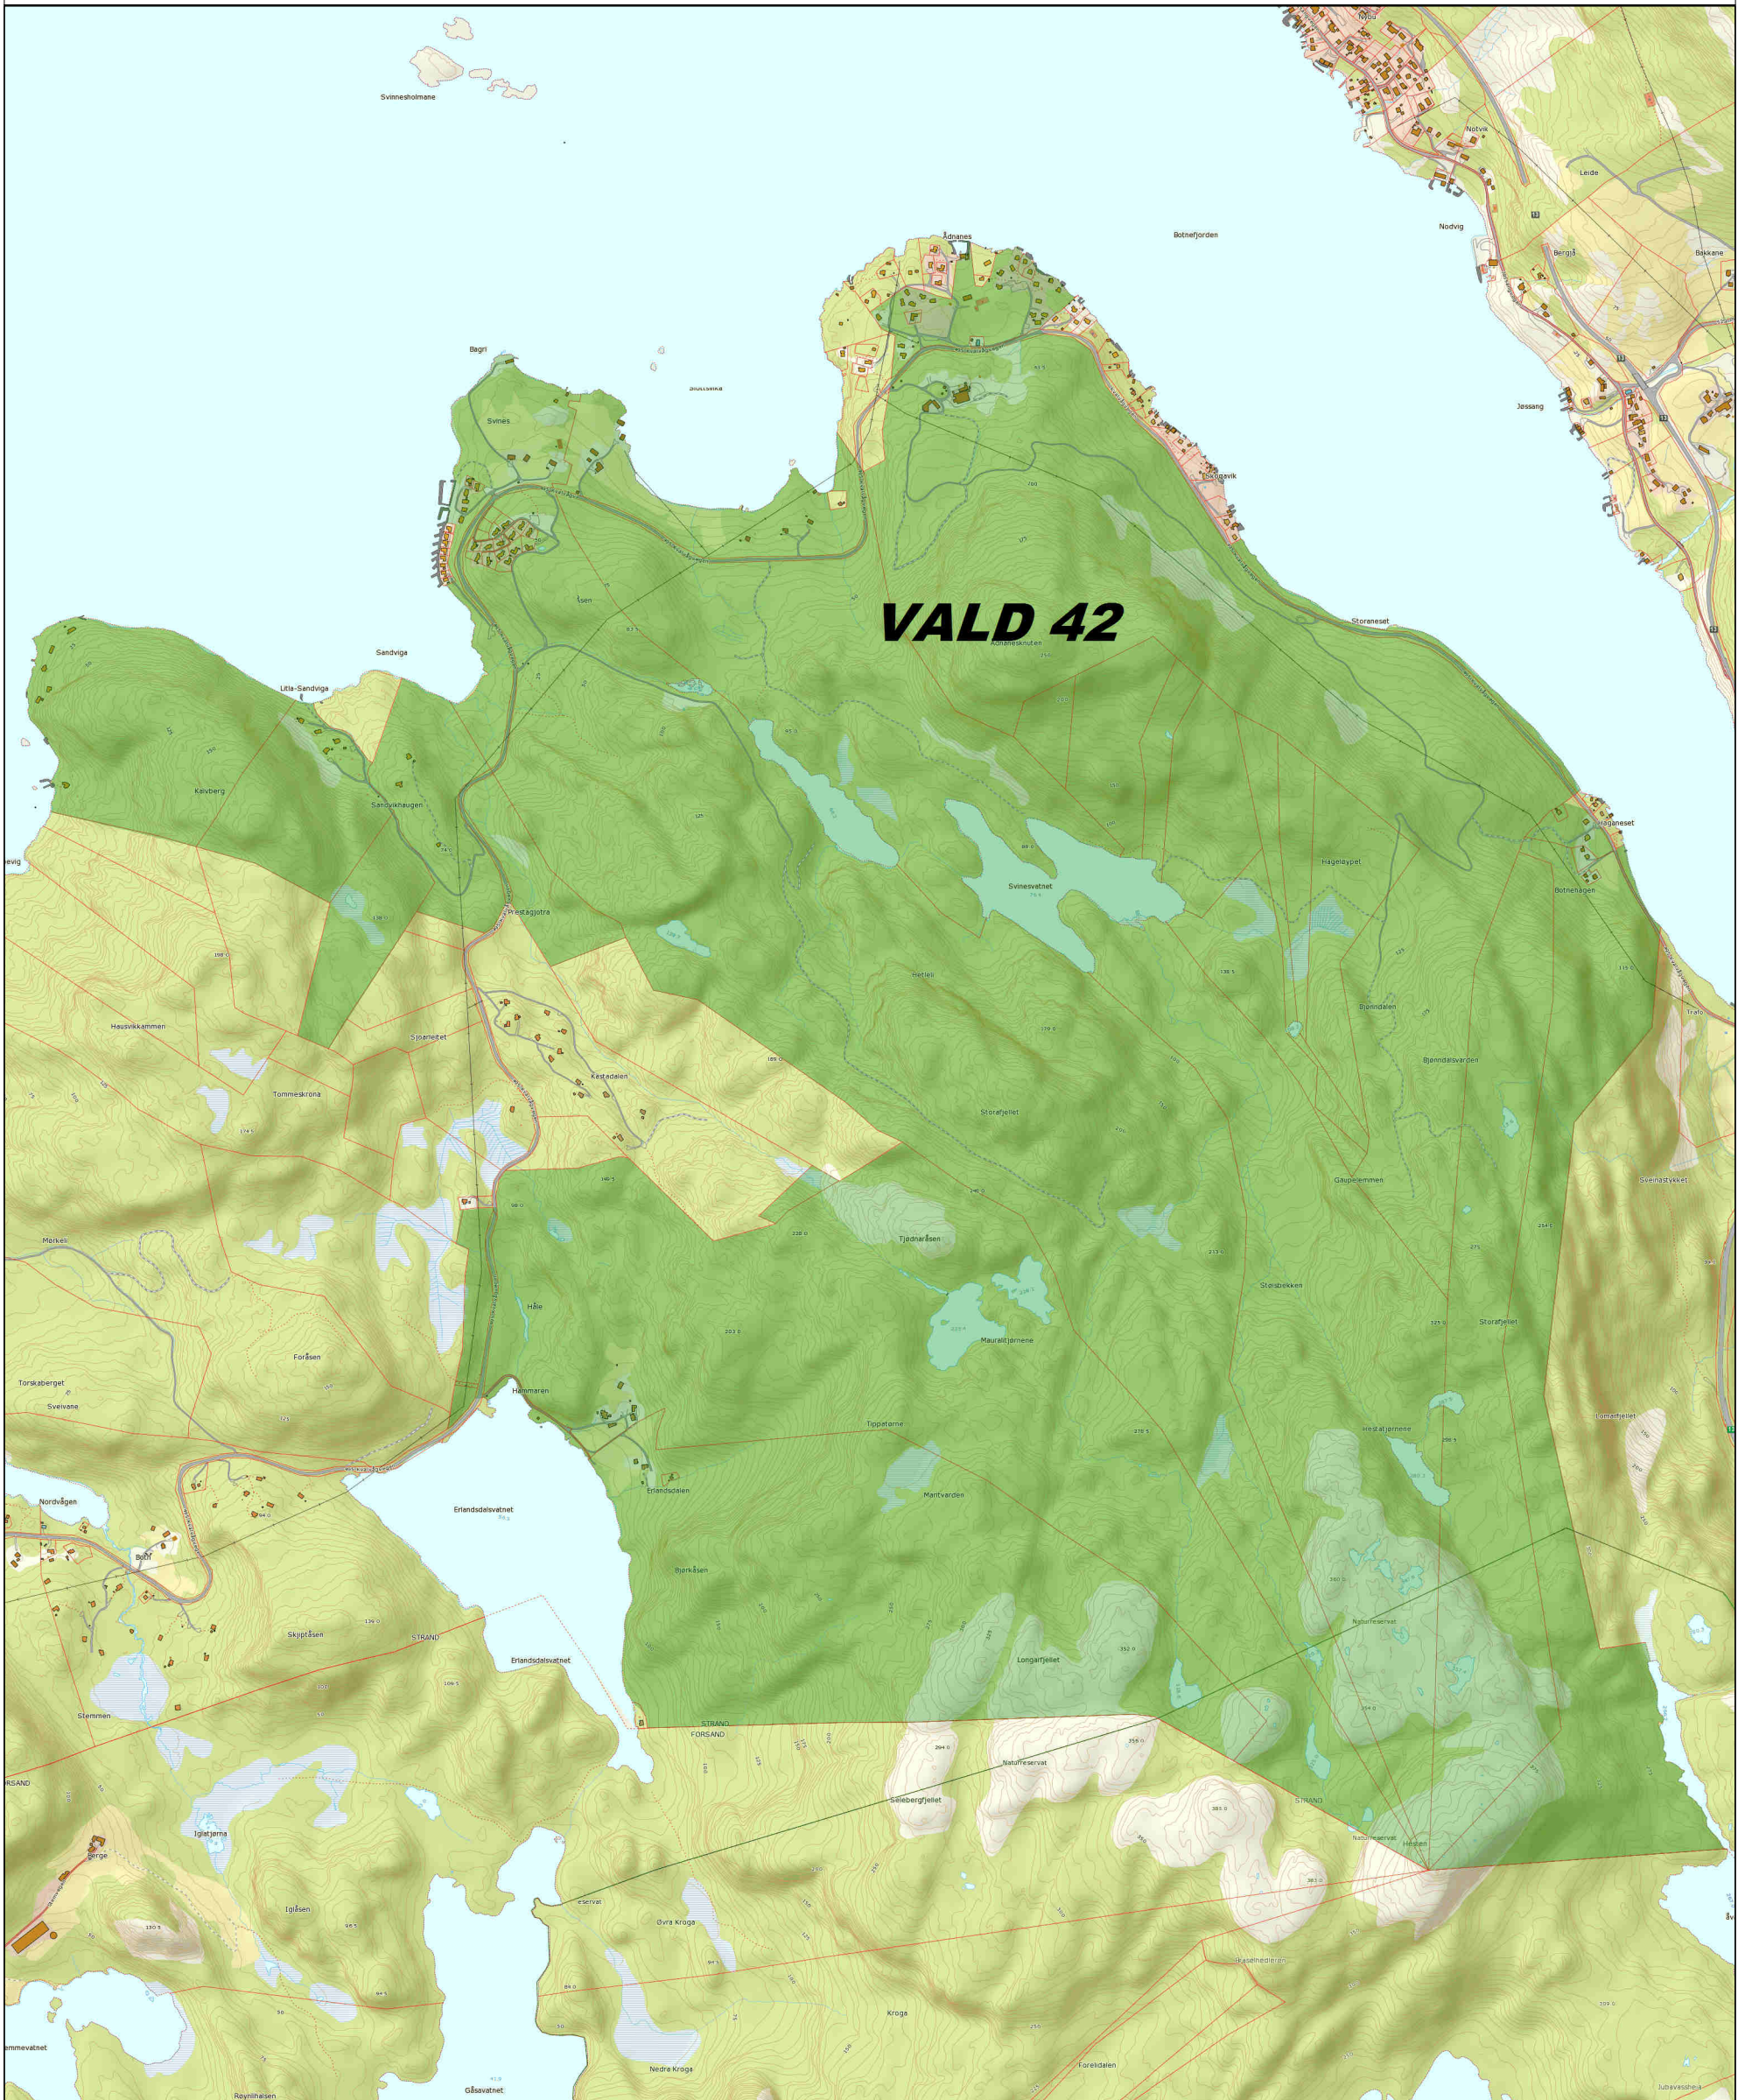

Rådyr og hjortevald

Tellende jakt areal: 7684 da

STRAND KOMMUNE

17.03.2015

PLF

Det tas forbehold om at det kan forekomme feil på kartet, bla. gjelder dette eiendomsgrenser, ledninger/kabler, kummer m.m som i forbindelse med prosjektering/anleggsarbeid/fradeling må undersøkes nærmere.