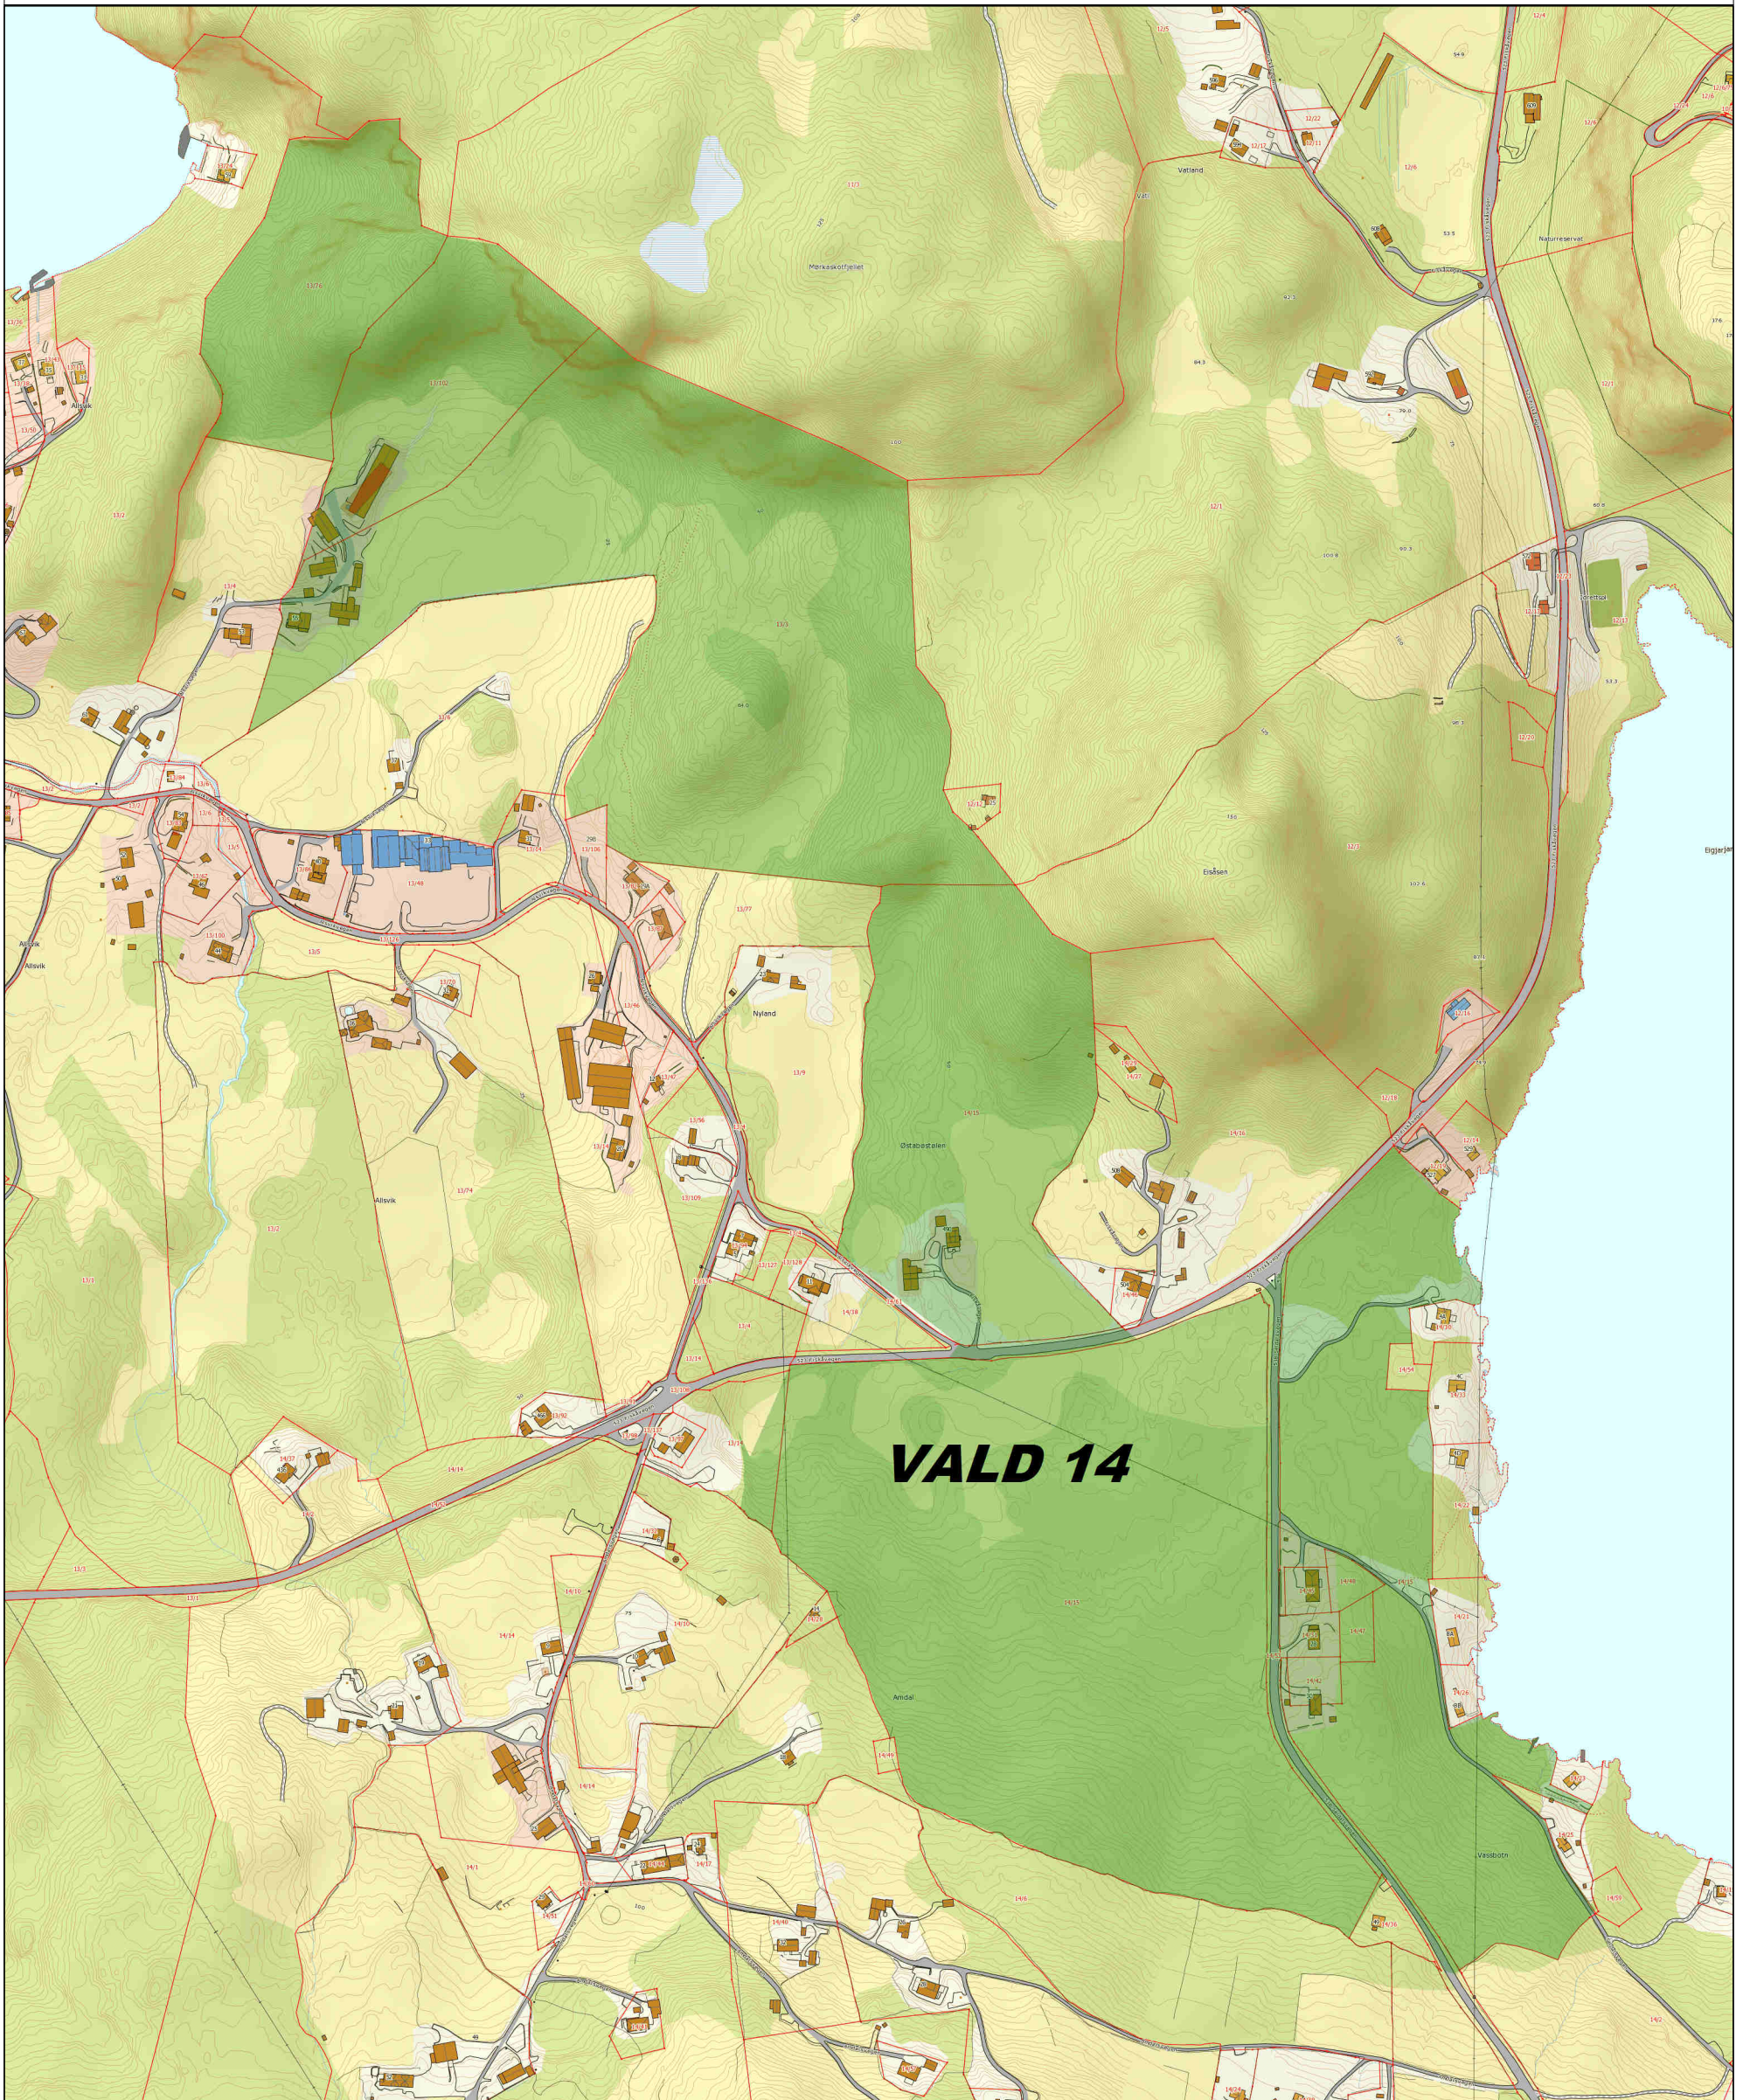

Rådyrvald 14

Tellende jakt areal: 460 da

STRAND KOMMUNE

12.03.2015

PLF

Det tas forbehold om at det kan forekomme feil på kartet, bla. gjelder dette eiendomsgrenser, ledninger/kabler, kummer m.m som i forbindelse med prosjektering/anleggsarbeid/fradeling må undersøkes nærmere.