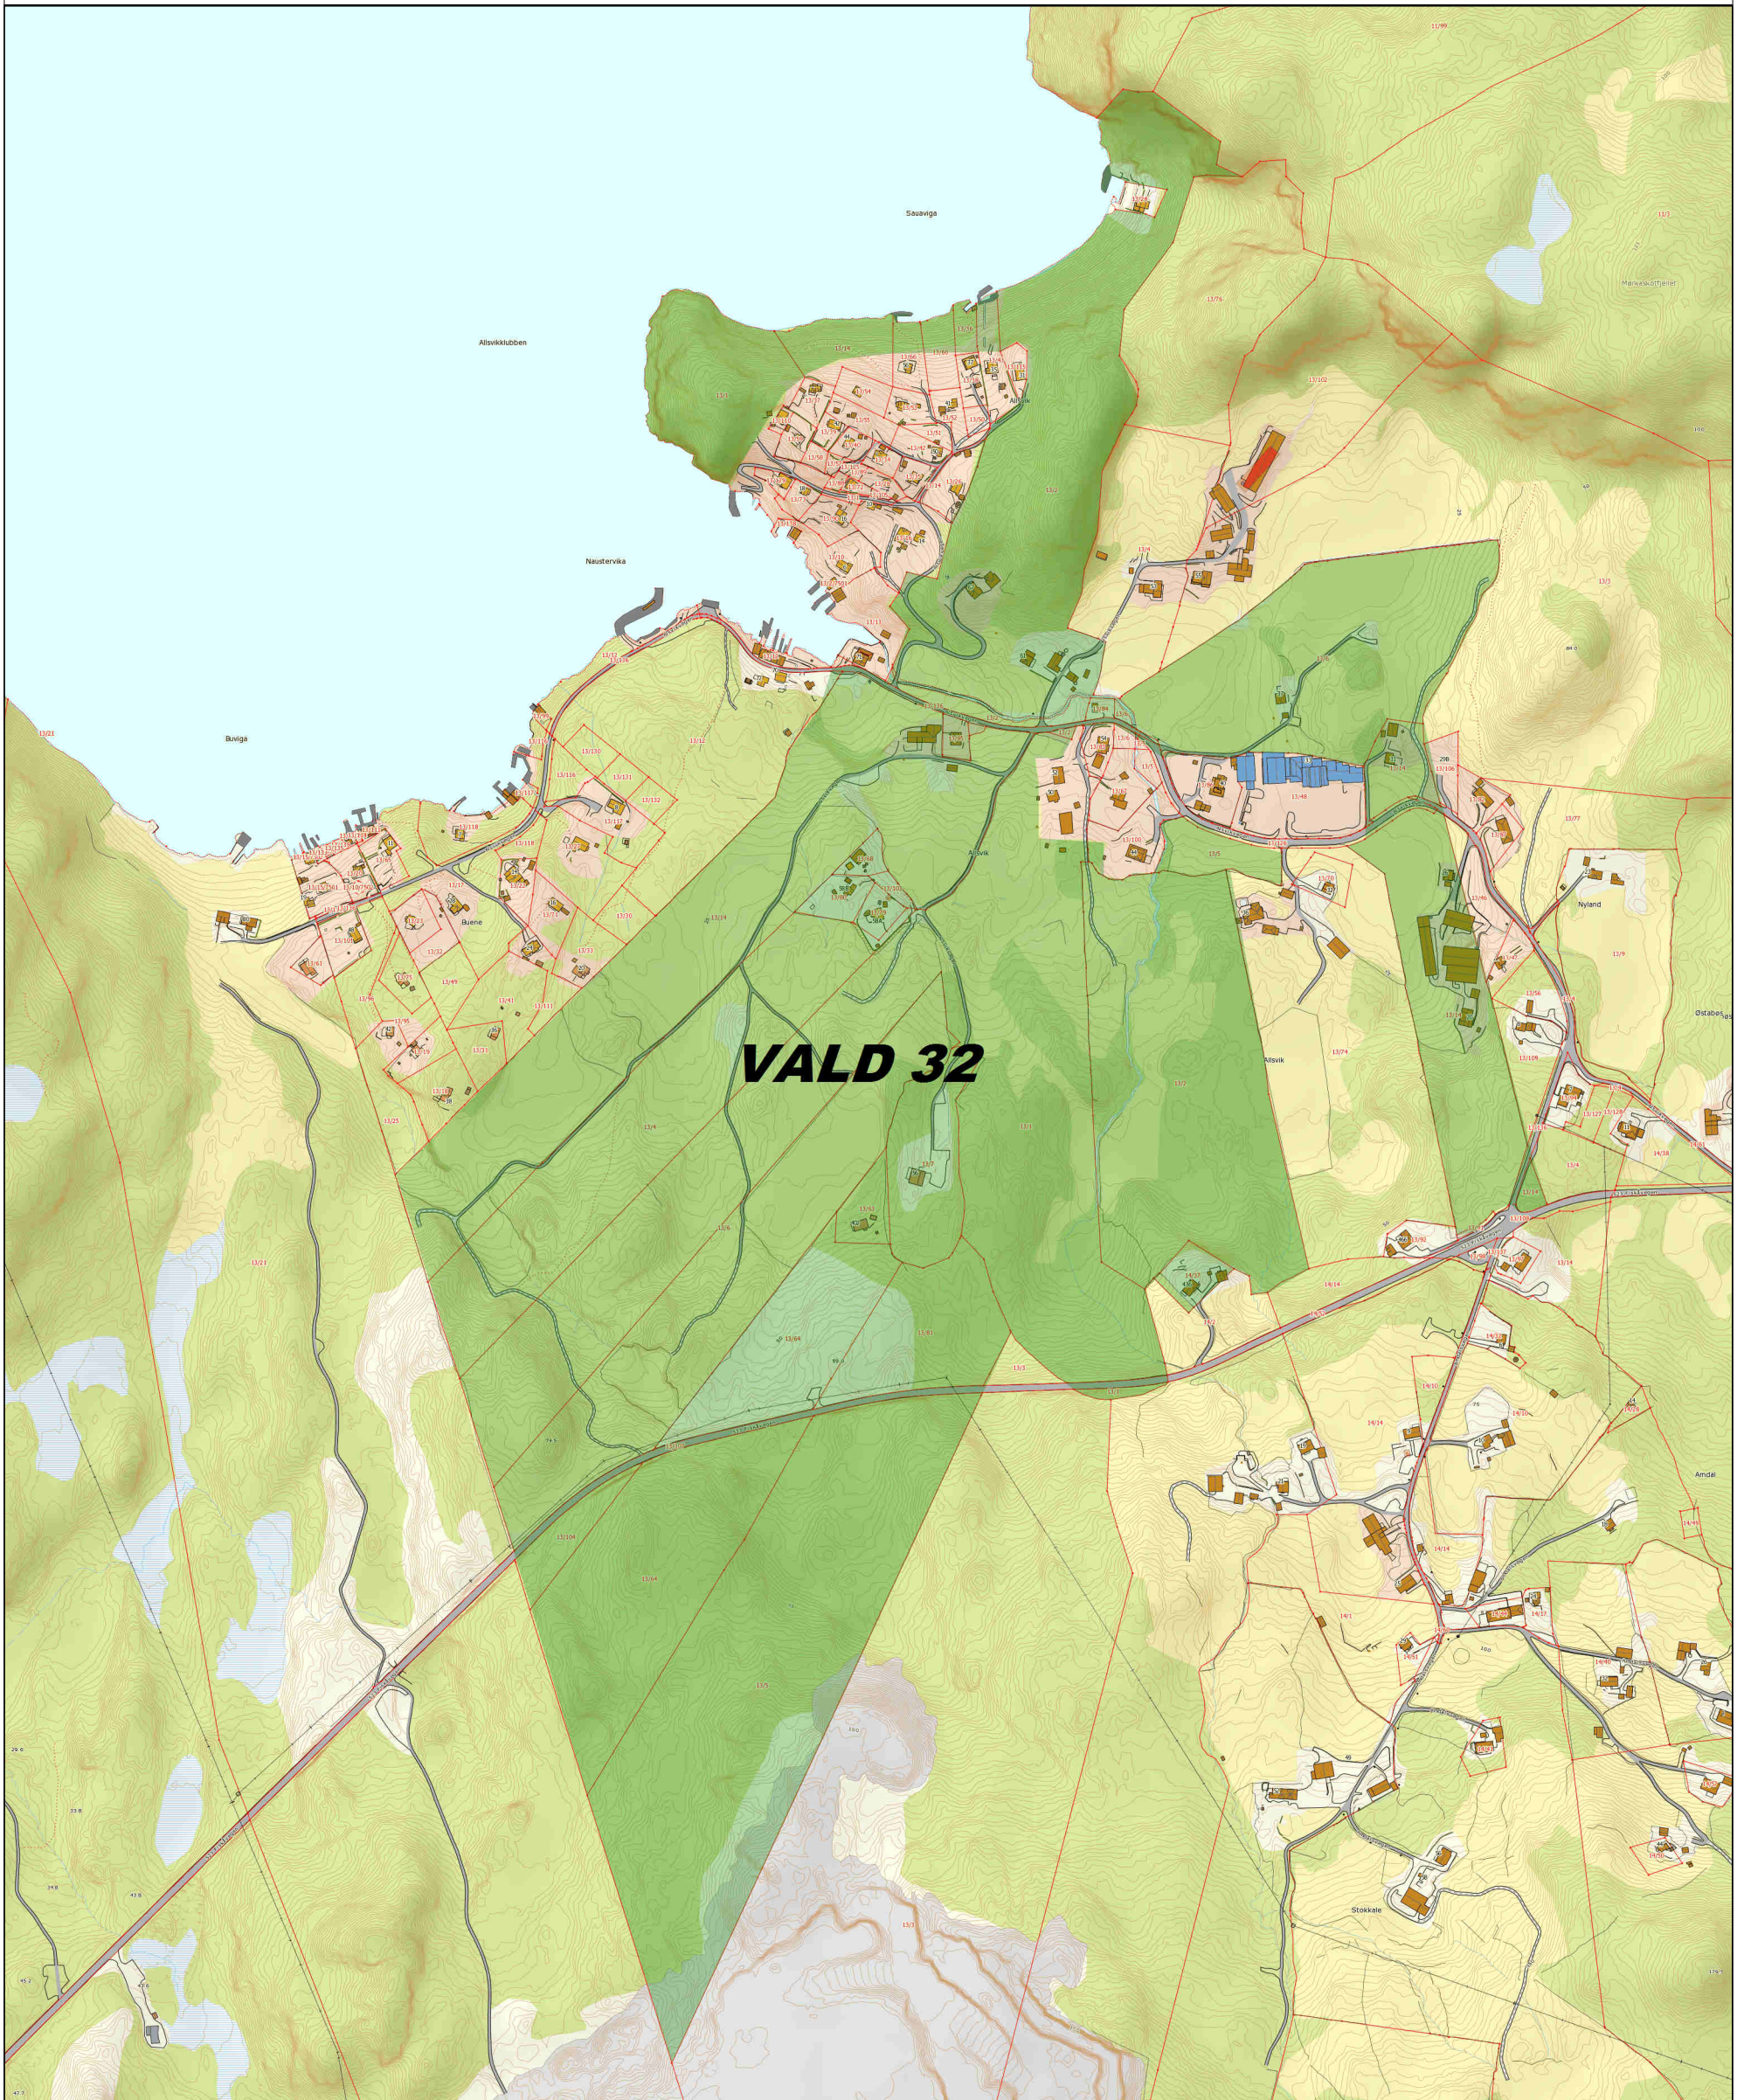

Rådyrvald 32

Tellende jakt areal: 450 da

STRAND KOMMUNE

20.04.2015

PLF

Det tas forbehold om at det kan forekomme feil på kartet, bla. gjelder dette eiendomsgrenser, ledninger/kabler, kummer m.m som i forbindelse med prosjektering/anleggsarbeid/fradeling må undersøkes nærmere.