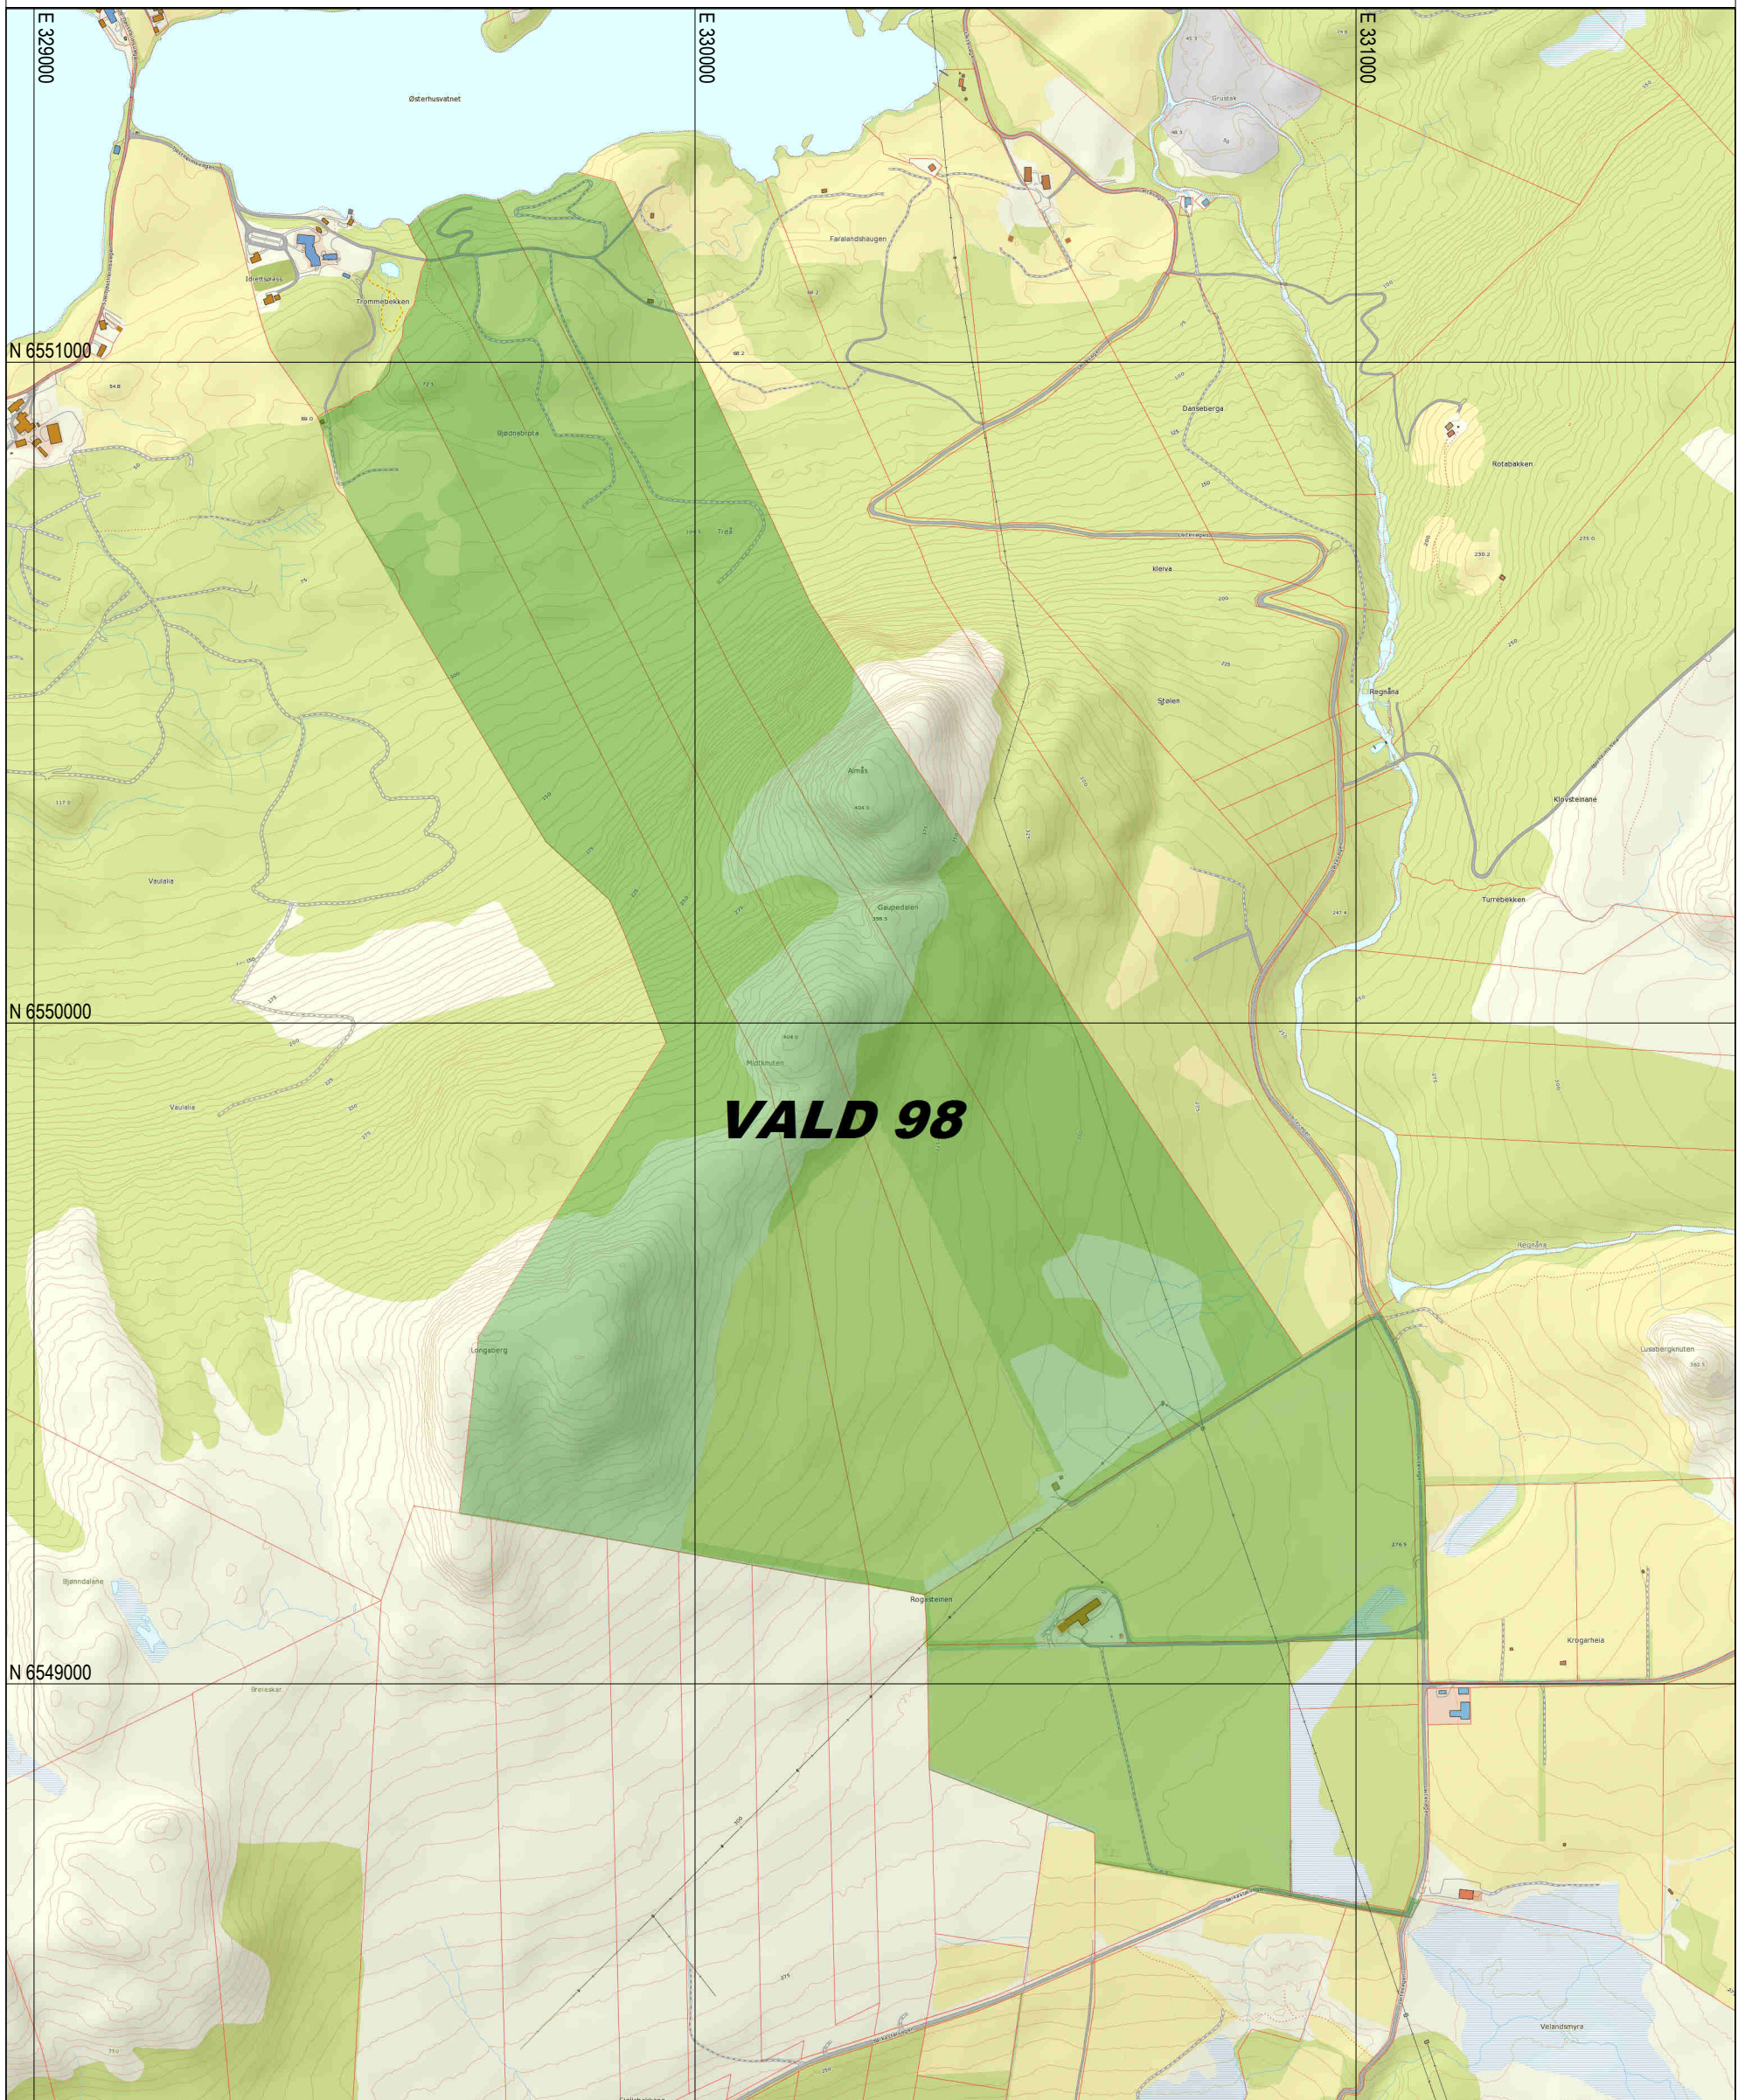

# Hjortevald og rådyrvald 98

Tellende jakt areal: Hjort 1107 da /Rådyr 547 da

STRAND KOMMUNE

12.02.2016

PLF

Det tas forbehold om at det kan forekomme feil på kartet, bla. gjelder dette eiendomsgrenser, ledninger/kabler, kummer m.m som i forbindelse med prosjektering/anleggsarbeid/fradeling må undersøkes nærmere.